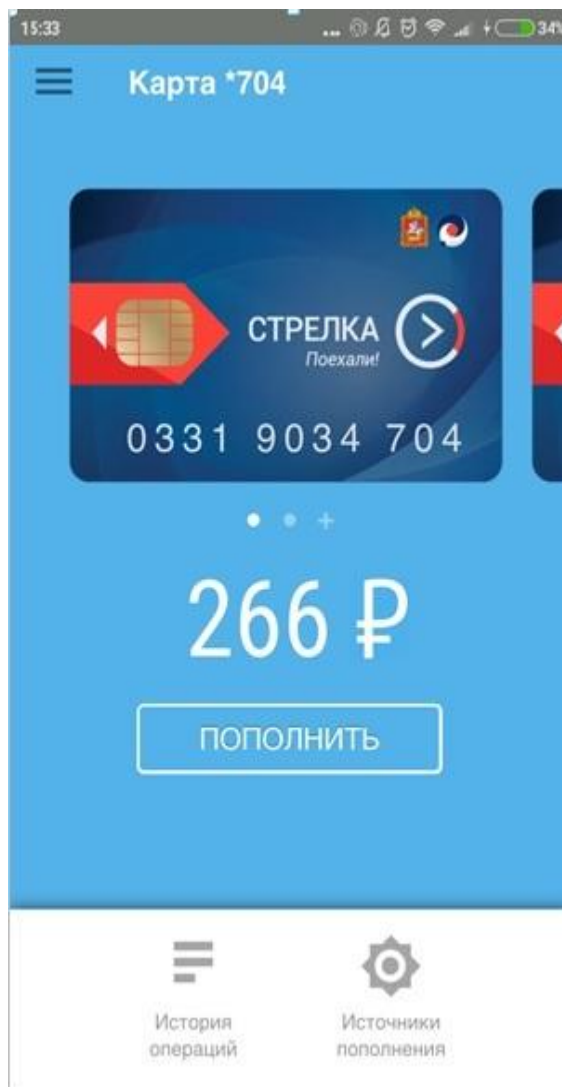

ЕДИНАЯ
ТРАНСПОРТНАЯ
КАРТА
ПОДМОСКОВЬЯ

Пополнение карты «Стрелка»
в мобильном приложении
«Стрелка» с помощью
электронного кошелька
платежного сервиса «Яндекс.
Деньги»

ШАГ 1

СТРЕЛКА
Поехали!

В мобильном приложении «Стрелка» выберите карту, на которую необходимо перевести денежные средства, и нажмите «Пополнить».

ШАГ 2

СТРЕЛКА
Поехали!

Выберите сумму пополнения или введите самостоятельно. Баланс карты не может превышать 5 000 рублей.

ШАГ 3

СТРЕЛКА
Поехали!

Выберите способ пополнения – с помощью Яндекс. Деньги. Появится информация о платежной операции.