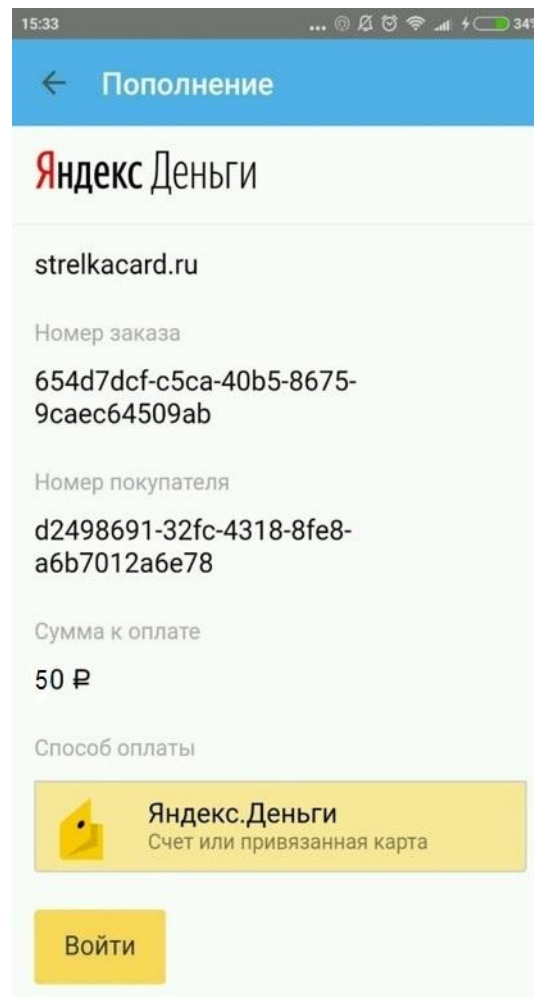

ЕДИНАЯ
ТРАНСПОРТНАЯ
КАРТА
ПОДМОСКОВЬЯ

Пополнение карты «Стрелка»
в мобильном приложении
«Стрелка» с помощью
электронного кошелька
платежного сервиса «Яндекс.
Деньги»

ШАГ 1

СТРЕЛКА
Поехали!

В мобильном приложении «Стрелка» выберите карту, на которую необходимо перевести денежные средства, и нажмите «Пополнить».

ШАГ 2

СТРЕЛКА
Поехали!

Выберите сумму пополнения или введите самостоятельно. Баланс карты не может превышать 5 000 рублей.

ШАГ 3

СТРЕЛКА
Поехали!

Выберите способ пополнения – с помощью Яндекс. Деньги. Появится информация о платежной операции.

Нажмите на способ оплаты – Яндекс. Деньги

ШАГ 5

СТРЕЛКА
Поехали!

Введите код для подтверждения платежа и нажмите кнопку «Заплатить». Способ подтверждения оплаты выбирается самостоятельно в настройках кошелька. Необходимая сумма спишется с электронного кошелька Яндекс. Денег.