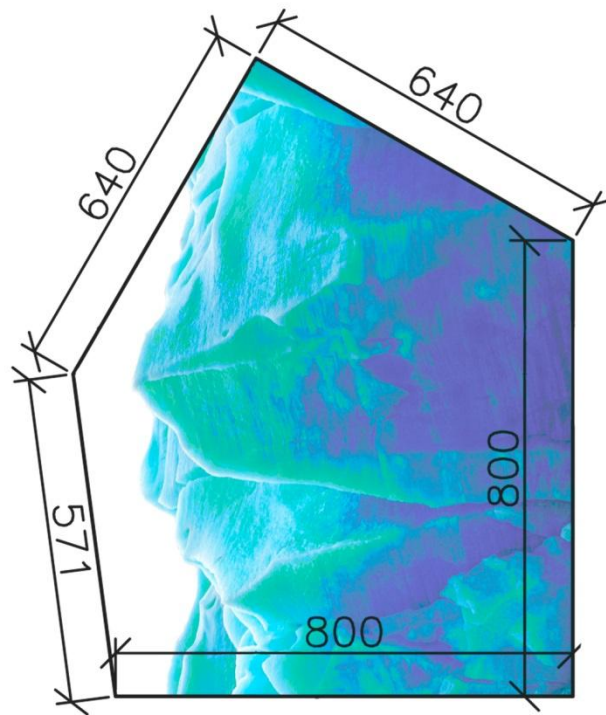

Look Wood Office project

Nizhny Susalny pereulok 5/1 | 105064 | Moscow

Tel +7 (499) 638-27-41 | www.look-office.ru

FRUIT ICE

Фруктовый лёд!

Он лёд!

ОН ФРУКТ!

Look Wood Office project

Nizhny Susalny pereulok 5/1 | 105064 | Moscow

Tel +7 (499) 638-27-41 | www.look-office.ru

DIMENSIONS

FRUIT ICE

Look Wood Office project

Nizhny Susalny pereulok 5/1 | 105064 | Moscow

Tel +7 (499) 638-27-41 | www.look-office.ru