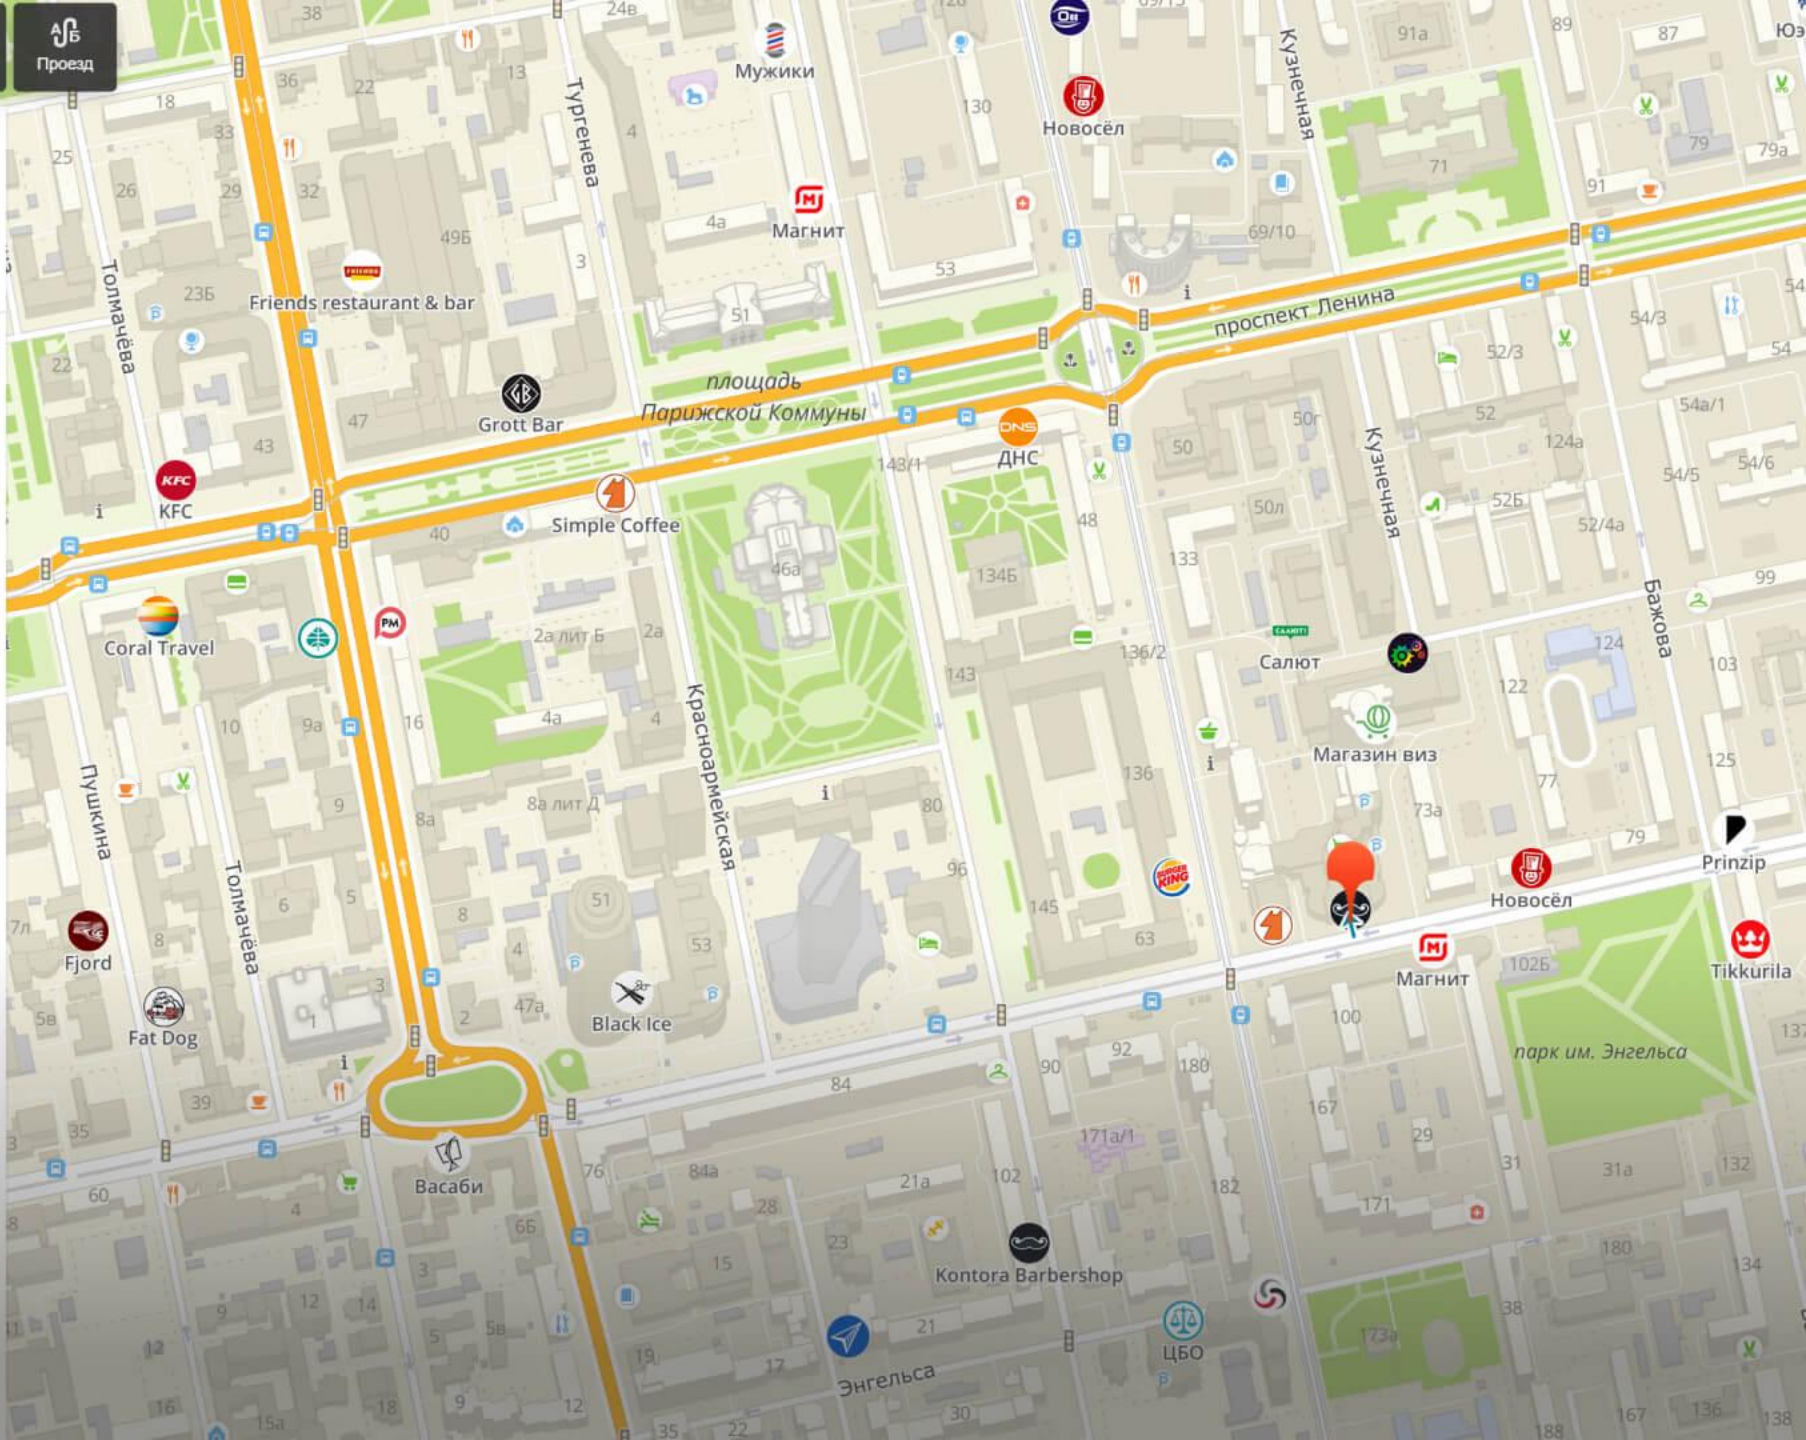

Сегодня 11:00–18:00 Закрыто

8-800-75...
 mozgo.com
 Организация в социальных сетях
 Вконтакте Instagram

Каталоги

Таргетинг

5. Мерчендайз

Форма

Сувенирная продукция

подъезд