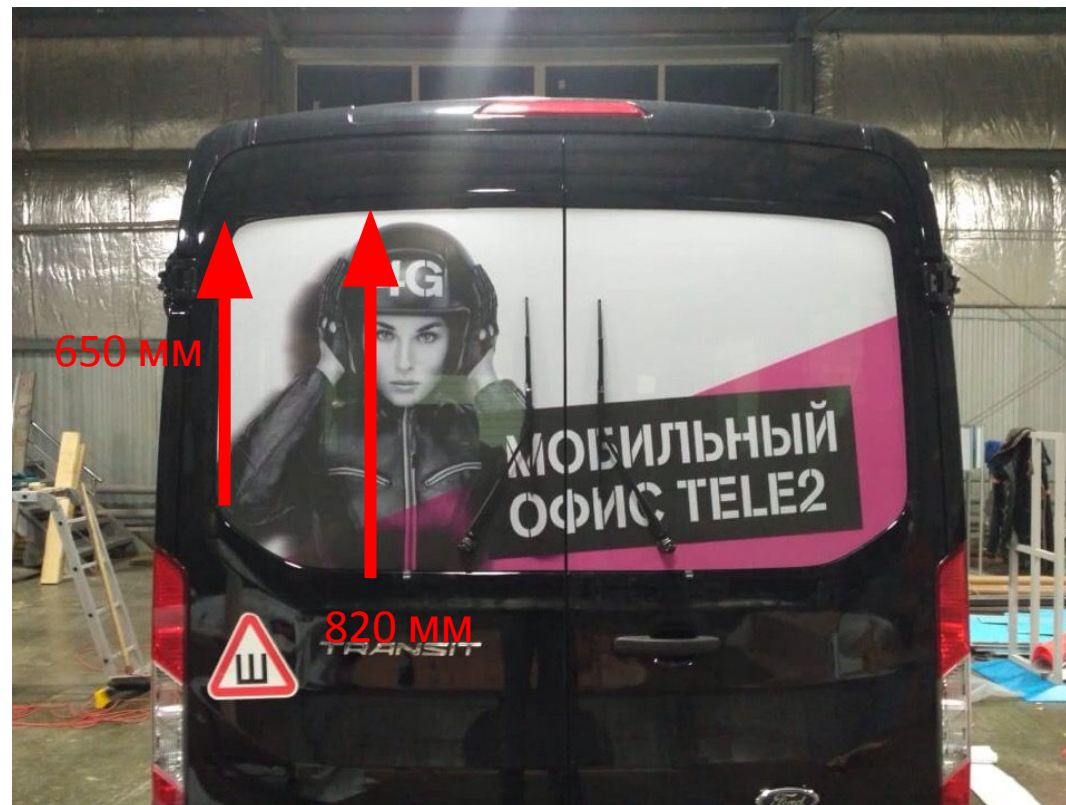

Розовый  
треугольник

Высота  
1500 мм

ПОДКЛЮЧАЙТЕСЬ  
НА СКОРОСТЬ

40

Ширина  
2500 мм

Ширина  
790 мм

Высота до  
закругления  
650 мм

Высота после  
закругления  
820 мм

Диаметр 30 см

Отдельно  
необходима плашка  
3G, в тех же цветах,  
напечатанная  
магнитном виниле

+ Необходима тонировка стекол

ПЕРЕКЛЮЧАЙТЕСЬ  
НА СКОРОСТЬ

4G

TELE2

МОБИЛЬНЫЙ  
ОФИС TELE2

TRANSIT