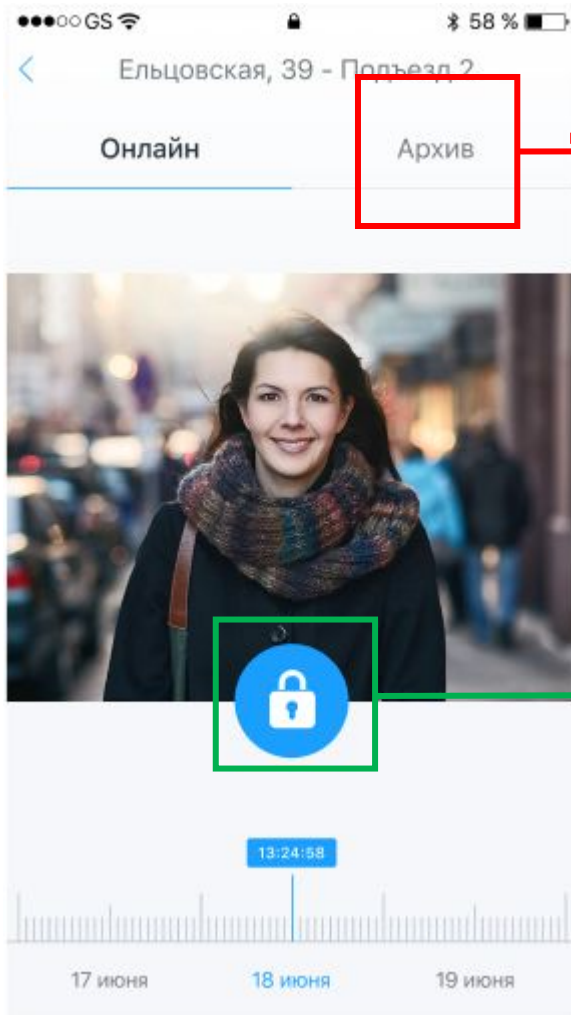

УПРАВЛЕНИЕ ОБЪЕКТОМ В ПРИЛОЖЕНИИ КЛИЕНТА

Доступ к видео-архиву