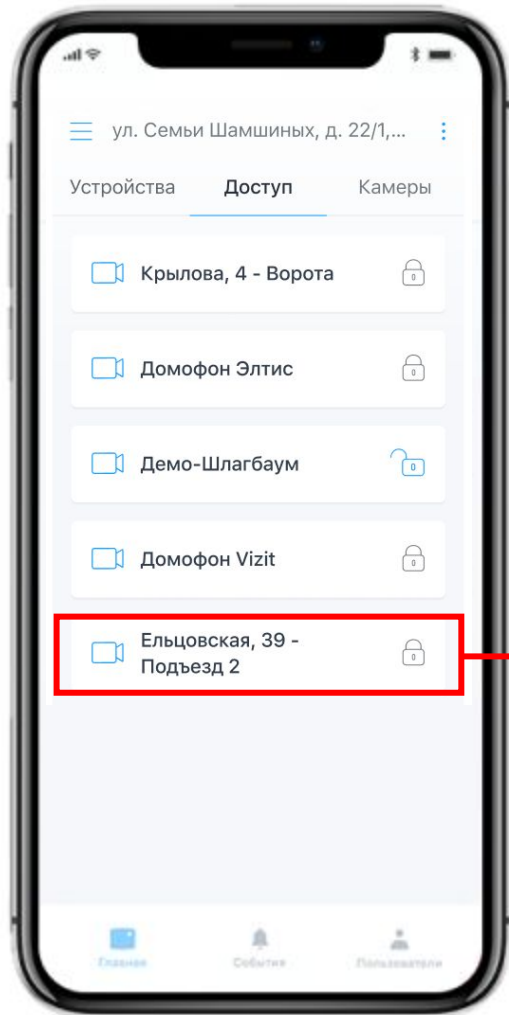

ВЫБОР ОБЪЕКТА В ПРИЛОЖЕНИИ ДЛЯ УПРАВЛЕНИЯ

Выбор объекта

В приложении Клиента отображаются только доступные для него объекты