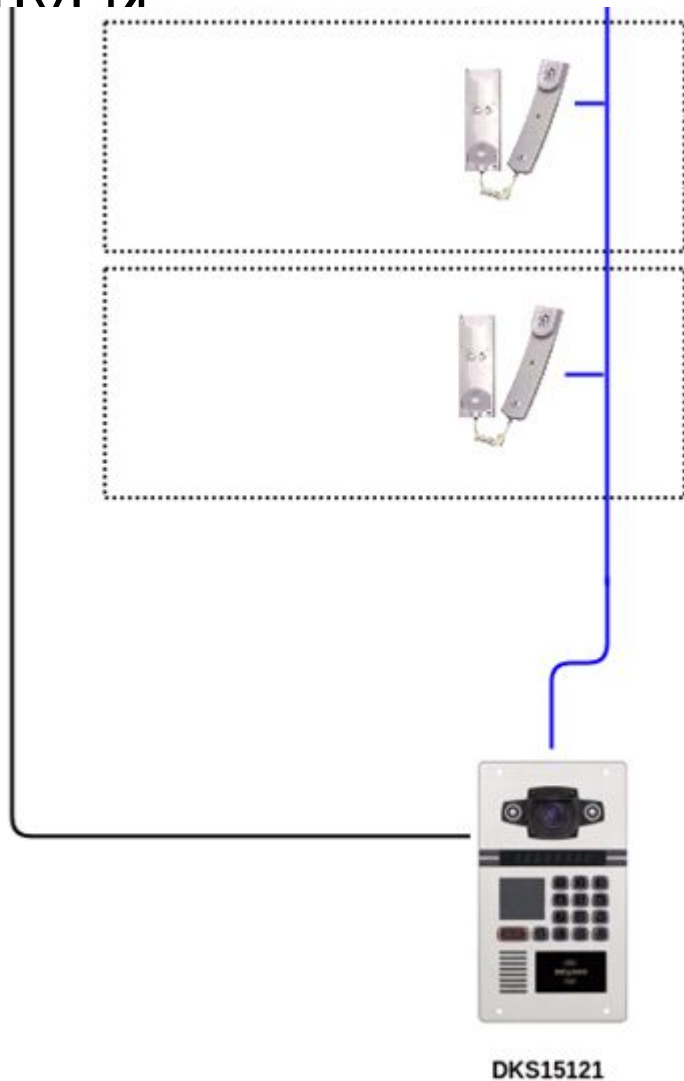

ТЕХНИЧЕСКОЕ РЕШЕНИЕ ДЛЯ НОВОГО ПОДЪЕЗДА

СХЕМА ОРГАНИЗАЦИИ УСЛУГ