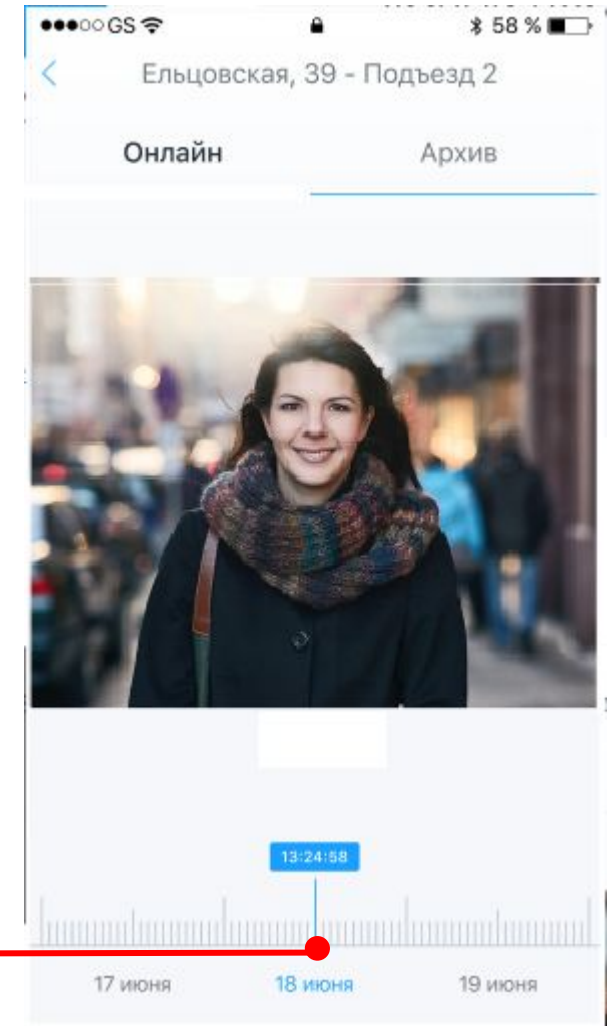

УПРАВЛЕНИЕ ОБЪЕКТОМ В ПРИЛОЖЕНИИ КЛИЕНТА

Доступ к видео-архиву

Удаленное открытие

Навигация по архиву