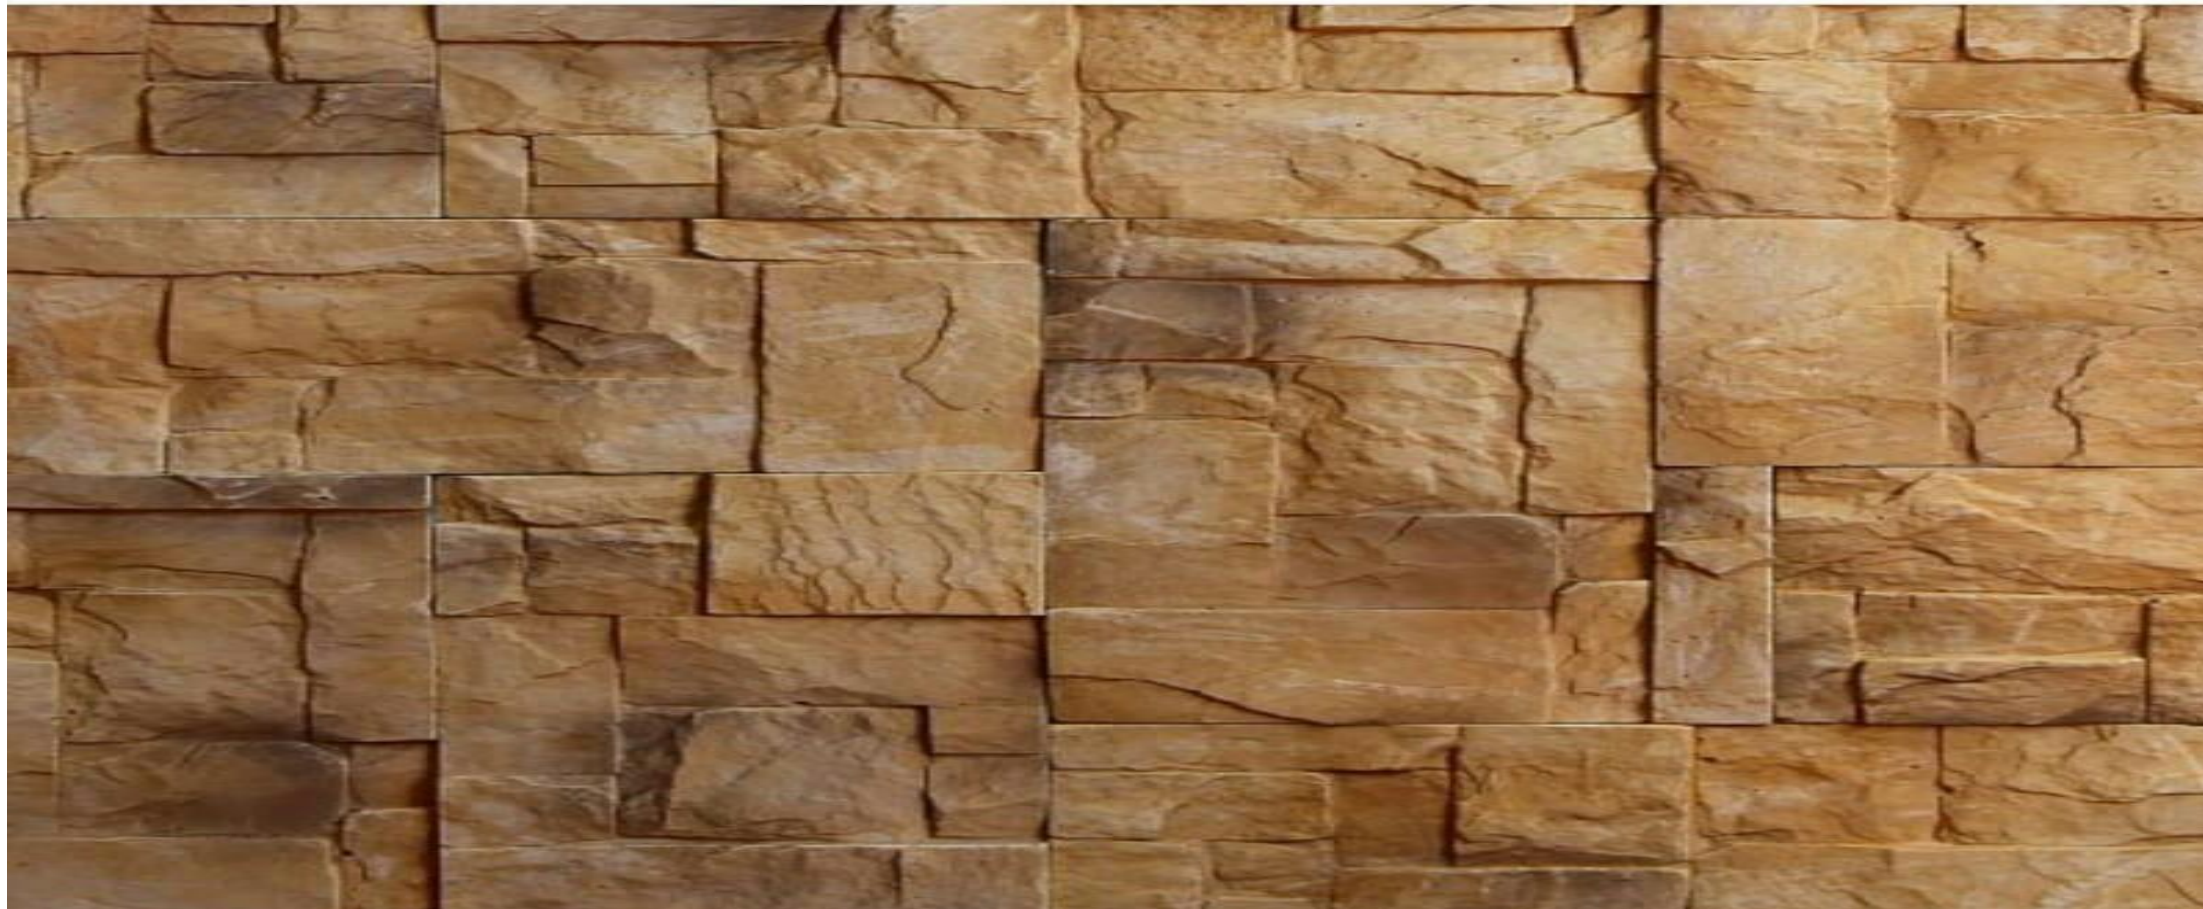

**Кирпич "Дагестанский камень"**

**250 x 85 x 14 (47 шт.)**

**\*Цена м2 570 руб.**

**Кирпич "ЛЕОН"**  
**\*Цена м2 570 руб.**

**Кирпич "Клинкер"**  
**235 x 68 x 10 (65 шт.)**  
**\*Цена м2 570 руб.**

**Сланец "Аляска"**  
**255 x 127 x 15 (31 шт.)**  
**\*Цена м2 570 руб.**