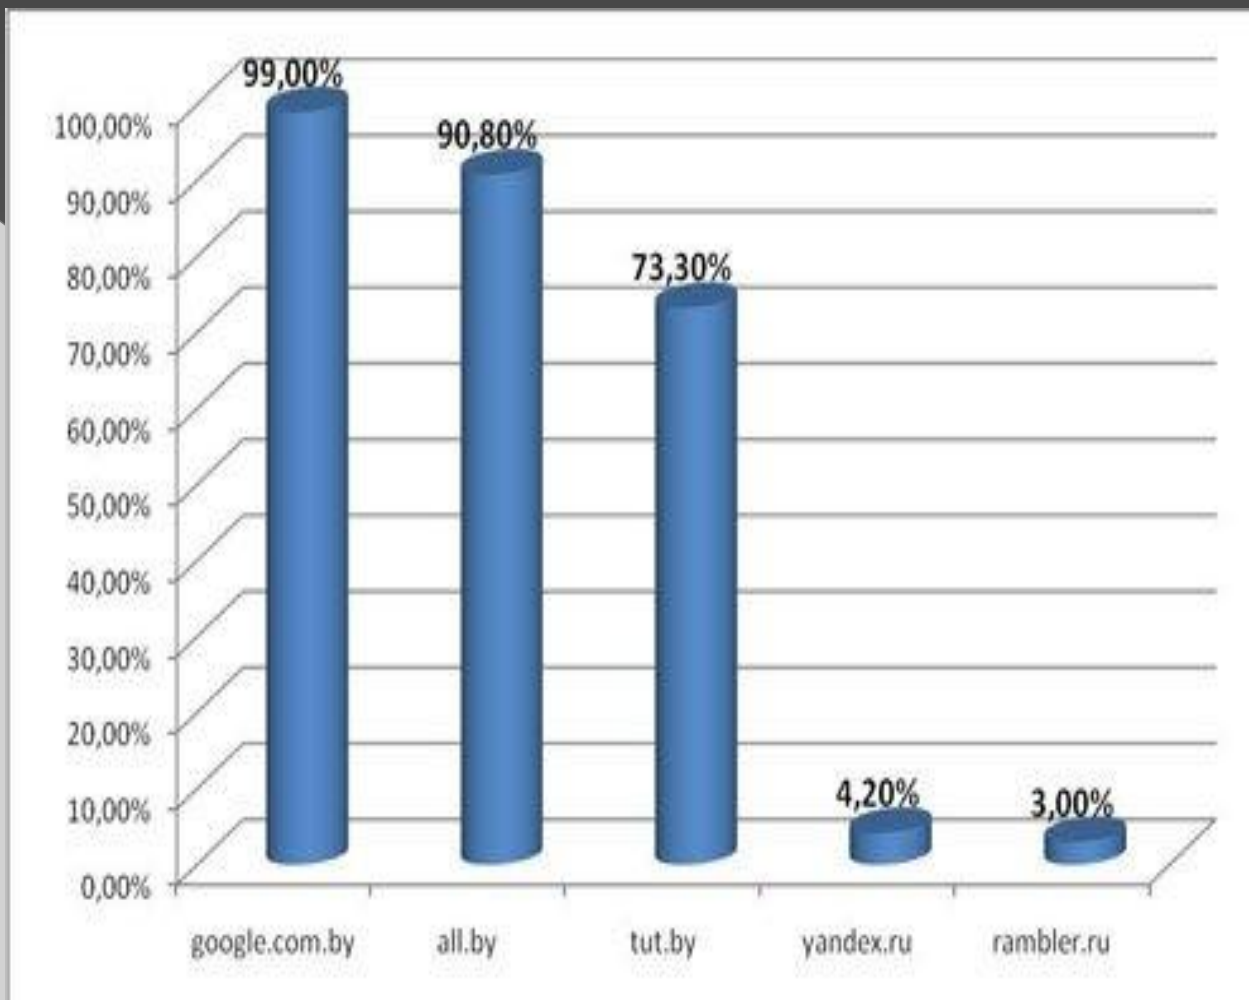

Плоды очень крупные, винно-сладкие с приятной кислотой. Урожайность 200-400 кг с дерева.

<http://www.aport.ru>

**Yahoo** — это американский интернет-сервис, который предоставляет огромный спектр услуг и развлечений в интернете. Будь то школьник или пенсионер - каждый найдёт для себя интересующую тему. Самыми популярными услугами, предоставляемыми Yahoo, являются: система поиска и почта.

<http://www.yahoo.ru>

**99% опрошенных предпочитают  
поисковик Google.**

Какая из этих систем станет наиболее удобной- покажет время.

Сейчас все они активно развиваются, а кроме того появляются новые поисковые системы.