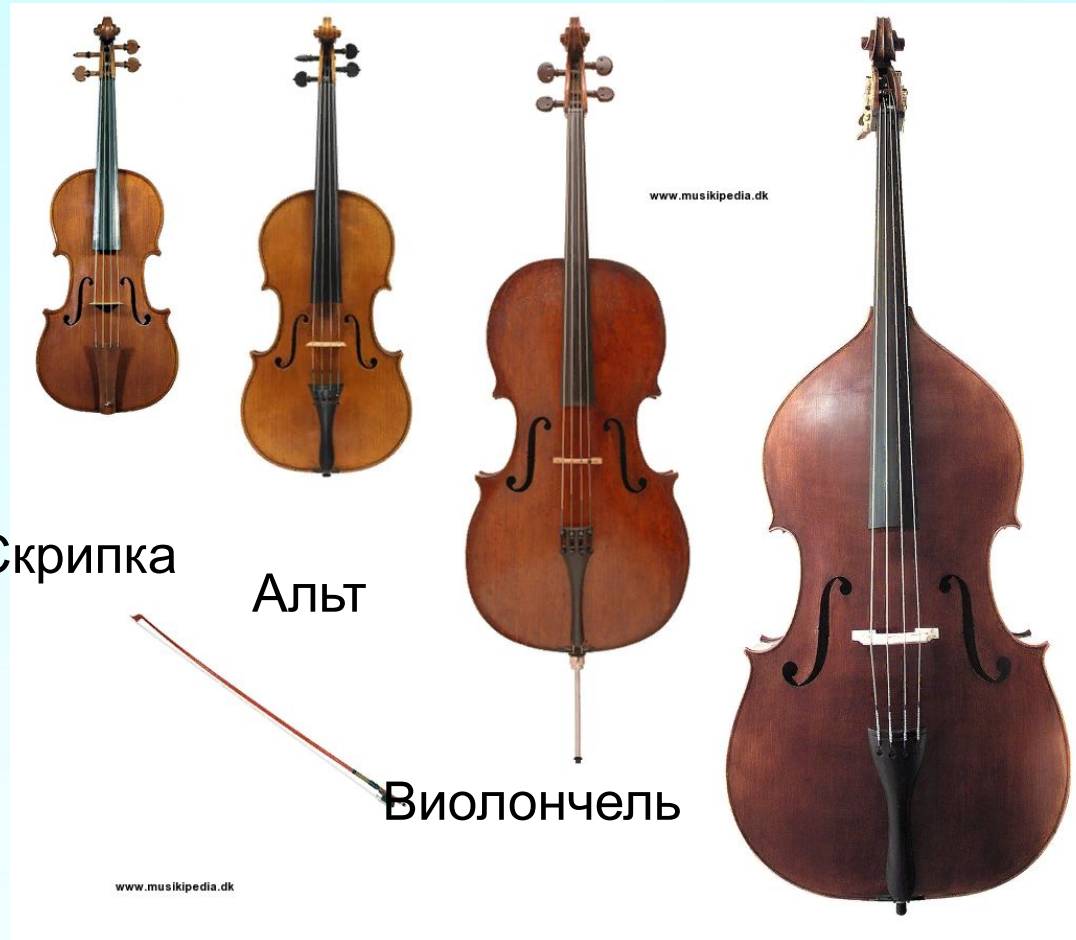

Образ Пети – струнный квартет

Скрипка

Альт

Виолончель

Контраба
с

**Струнно -
СМЫЧКОВЫЕ**

Образ птички - флейта

Деревянные духовые

Образ утки - гобой

Деревянные духовые

Образ кошки - кларнет

Деревянные духовые