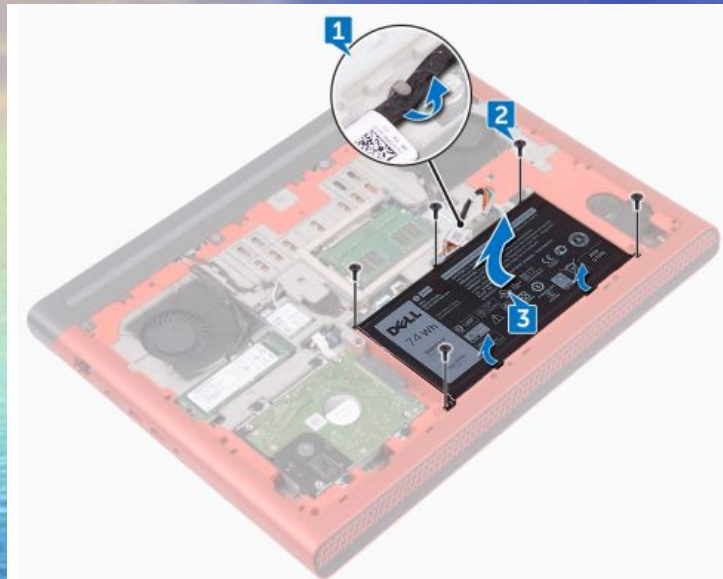

Техничне обслуговування ноутбука