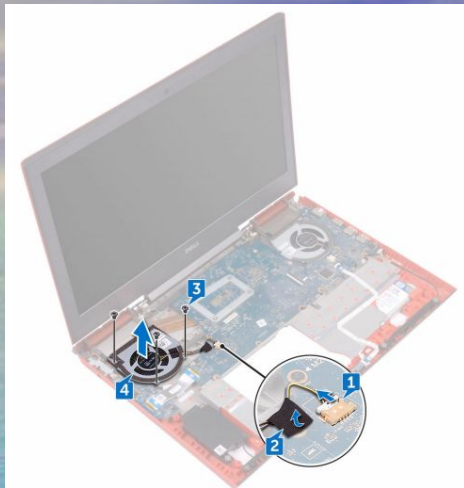

Техниче обслуговування ноутбука