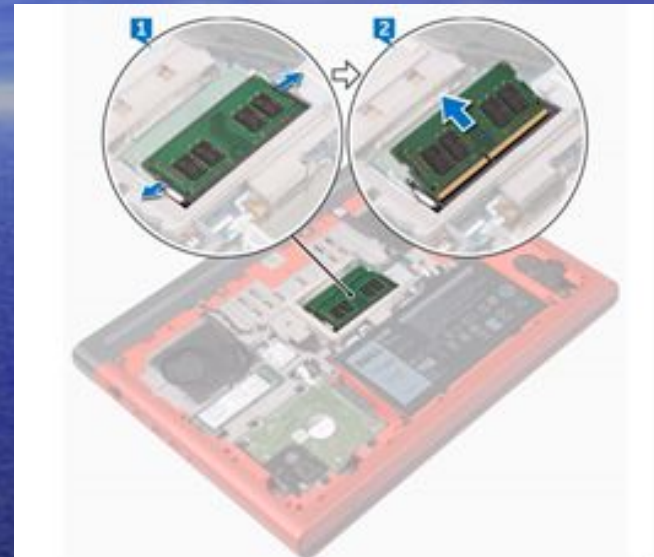

Техничне обслуговування ноутбука