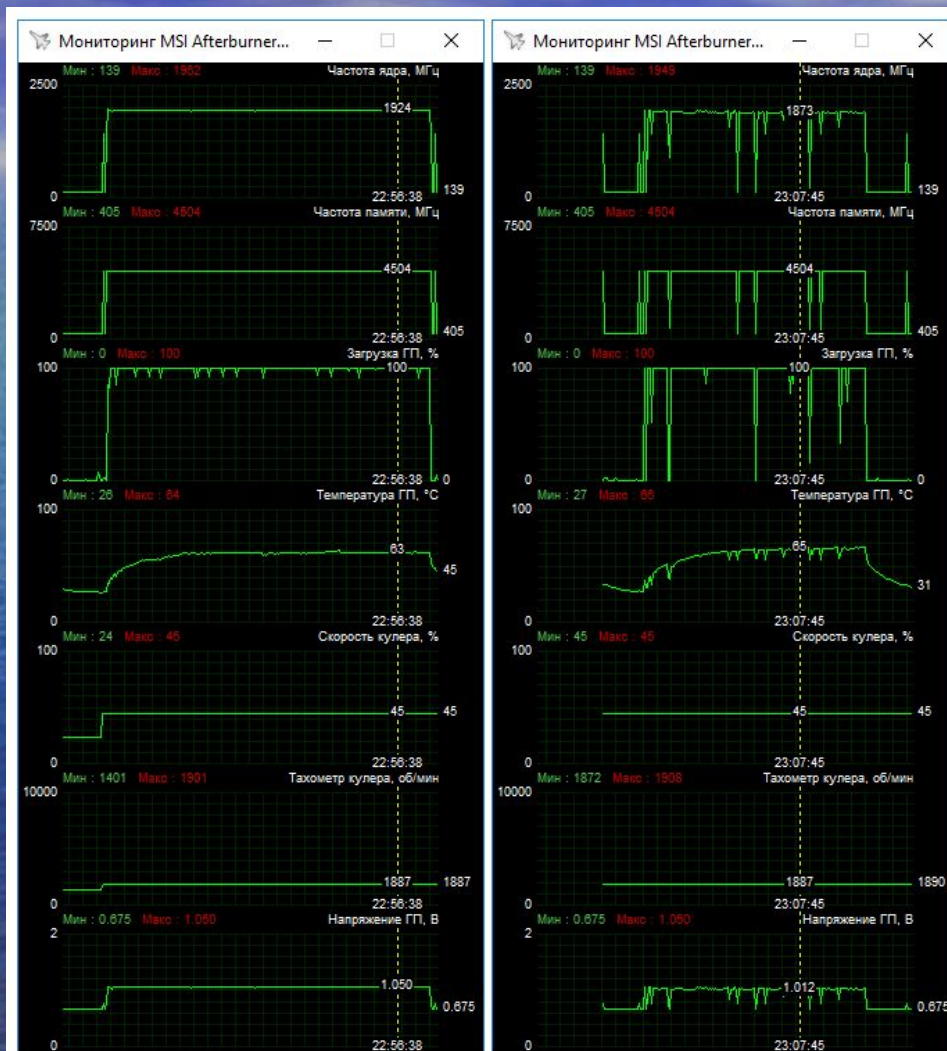

Протестовані GeForce GTX 1050