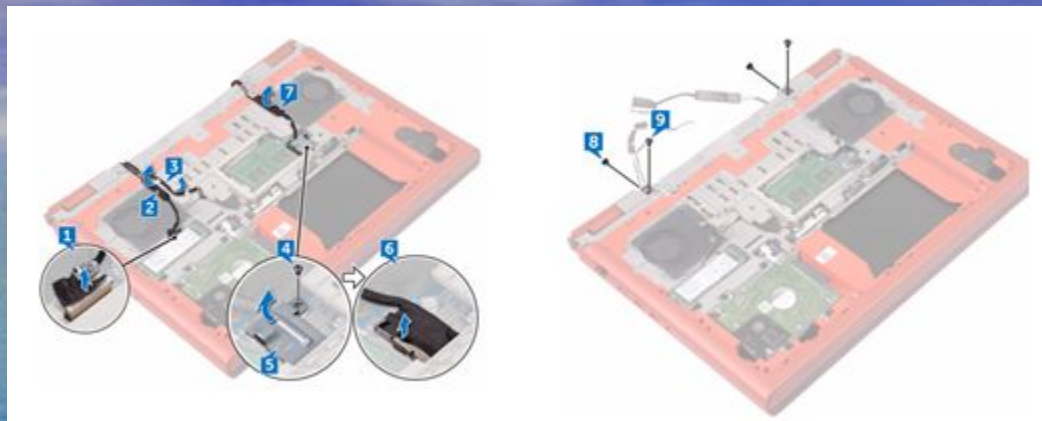

Техничне обслуговування ноутбука