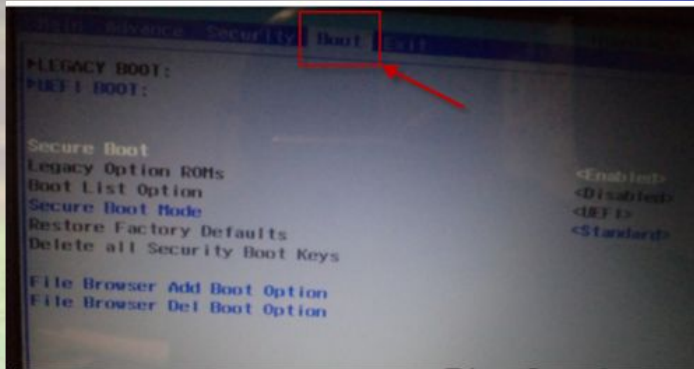

BIOS. Вкладка Boot