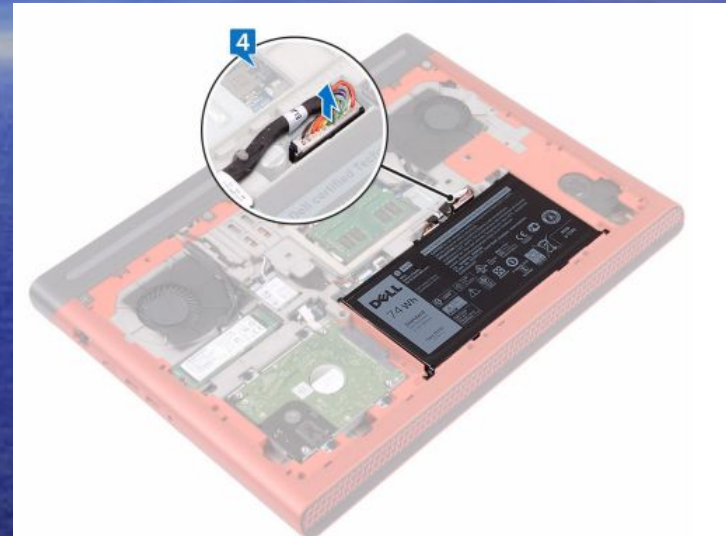

Техничне обслуговування ноутбука