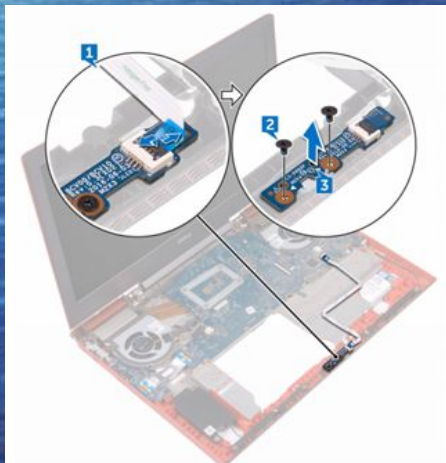

Техниче обслуговування ноутбука