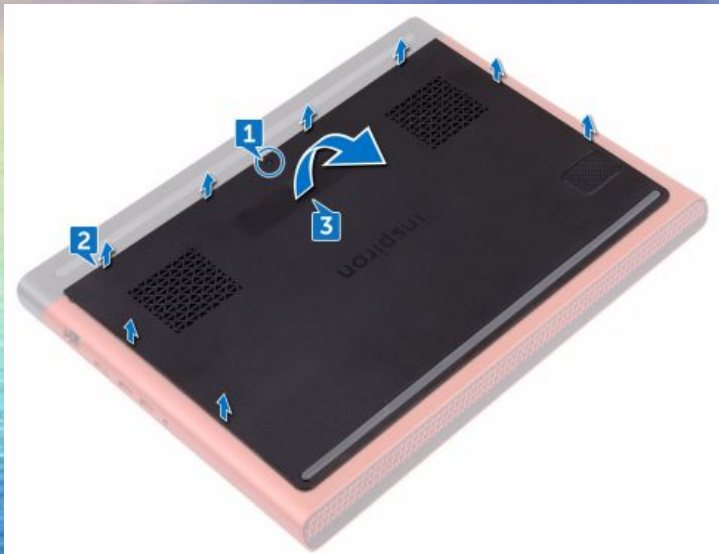

Техничне обслуговування ноутбука