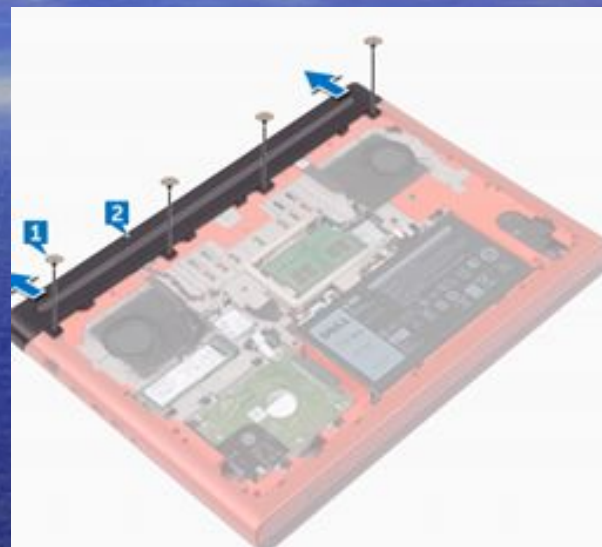

Технічне обслуговування ноутбука