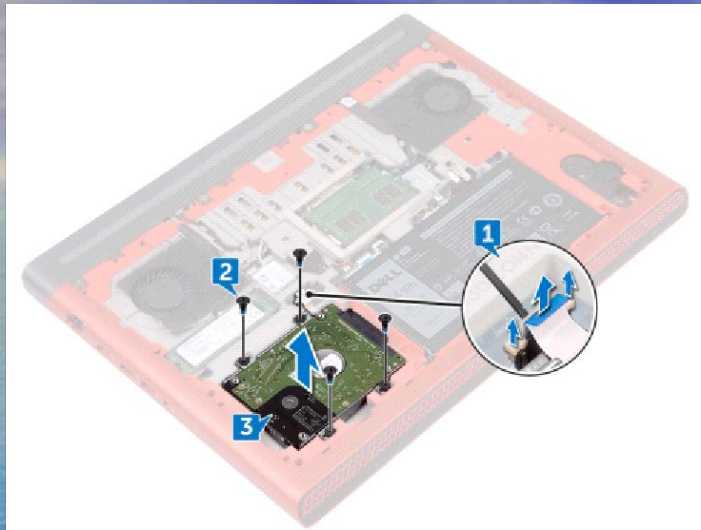

Техничне обслуговування ноутбука