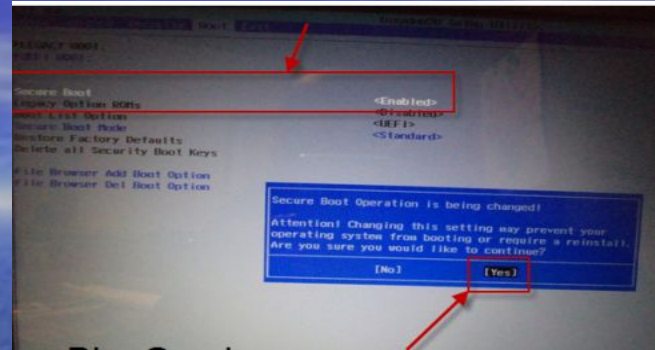

BIOS. Вкладка Boot