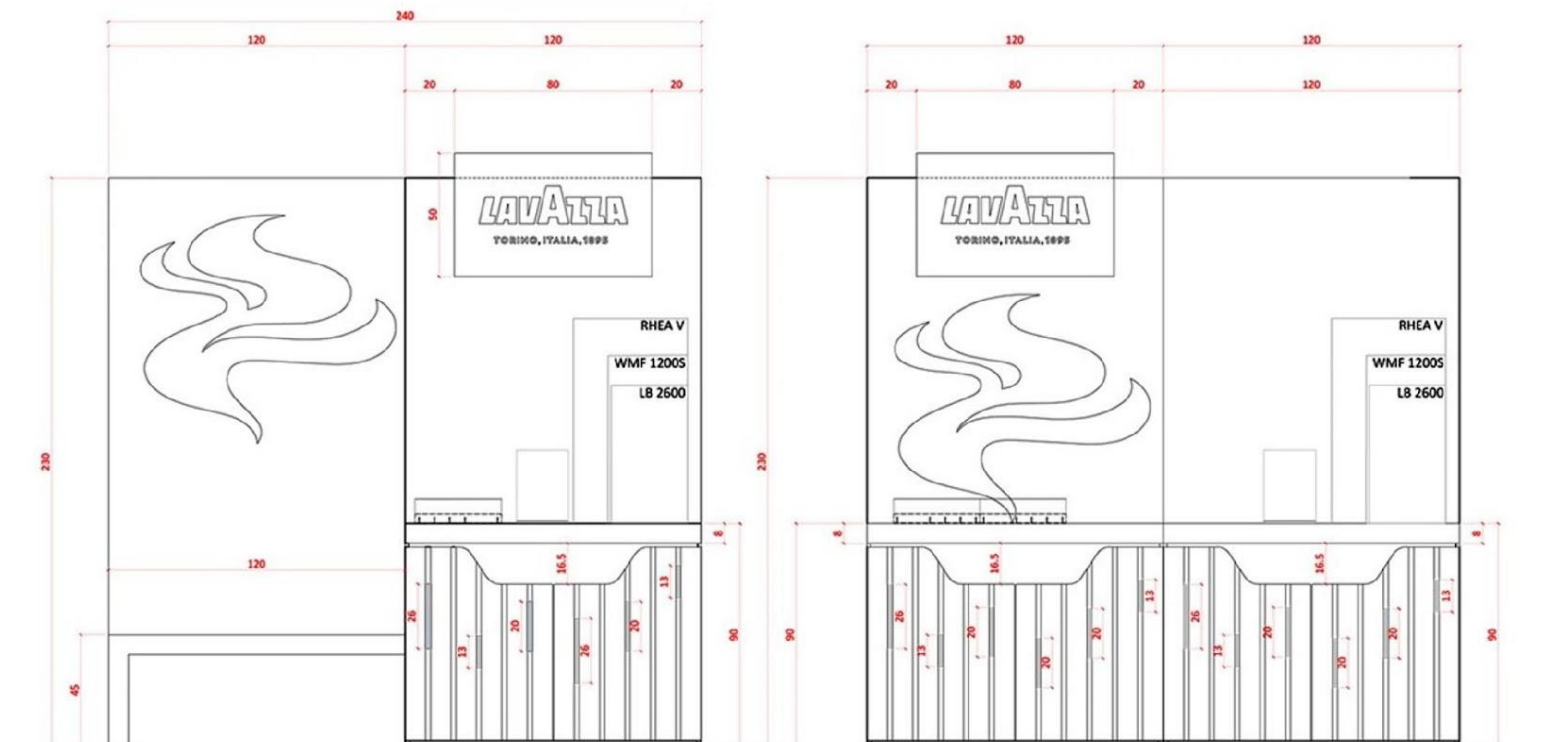

ОСВЕНДЕНГ КОФЕЙНЫЙ
КОРПЕР

КОНЦЕПЦИ
Я

КОНЦЕПЦИЯ – ФЛАГМАНСКИЙ КОРНЕР
MILANO

ВЕРСИЯ ЛЮКС

ЛАКОВЫЙ МДФ
КОРПУС

КОФЕЙНЫЙ
КОРНЕР

04

Двойной корнер
– Больше места
для кофемашин
и аксессуаров.

Двойной корнер
– Пространство
для
отдыха/Скамейка

ВЕРСИЯ ЛЮКС

МАЛЕНЬКИЙ
ОСТРОВ

КОФЕЙНЫЙ
КОРНЕР

07

Маленький
островок 120*140

ВЕРСИЯ ЛЮКС

БОЛЬШОЙ
ОСТРОВК

КОФЕЙНЫЙ
КОРНЕР

08

Большой
островок
240*140

LAVAZZA
TORINO, ITALIA, 1895

ДЕТАЛИ
РАЗМЕР
Ы

ВИД СПЕРЕДИ (двойной корнер со скамейкой)

ВИД СПЕРЕДИ (двойной корнер)

ВИД СВЕРХУ (двойной корнер со скамейкой)