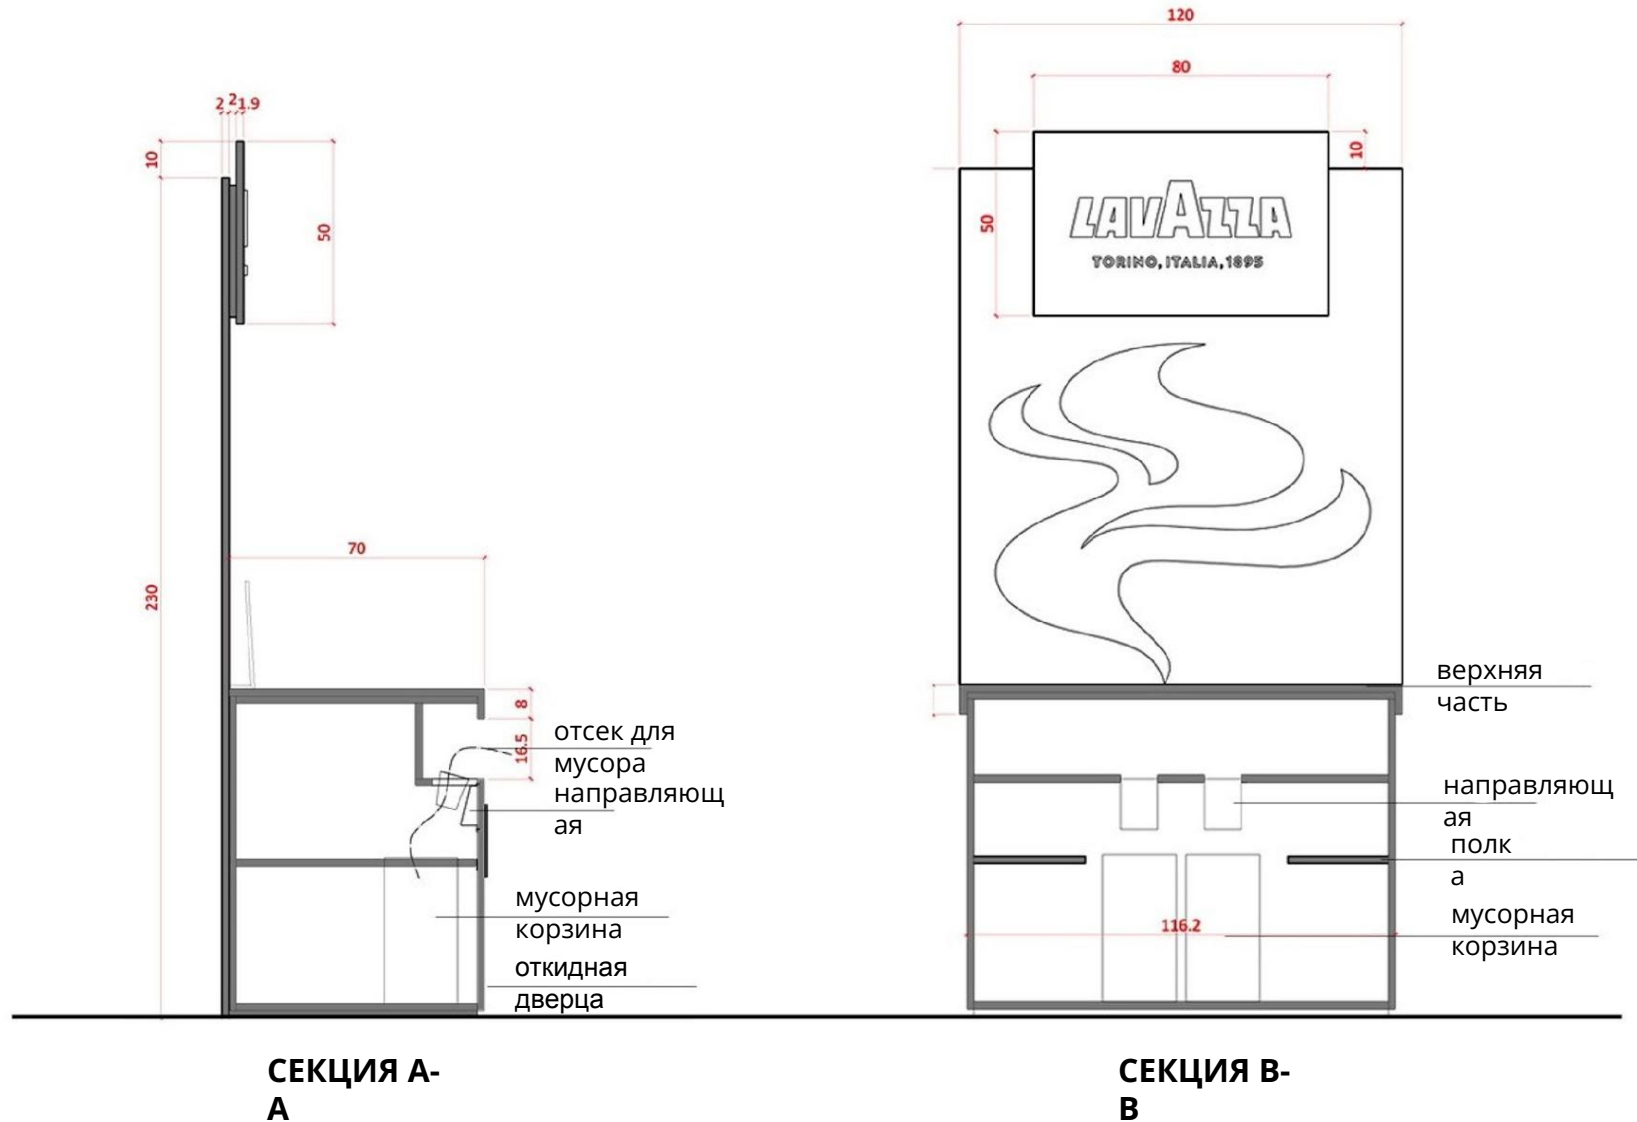

КОФЕЙНЫЙ
КОРНЕР

08

Большой
островок
240*140

LAVAZZA
TORINO, ITALIA, 1895

ДЕТАЛИ
РАЗМЕР
Ы

ВИД СПЕРЕДИ (двойной корнер со скамейкой)

ВИД СПЕРЕДИ (двойной корнер)

ВИД СВЕРХУ (двойной корнер со скамейкой)