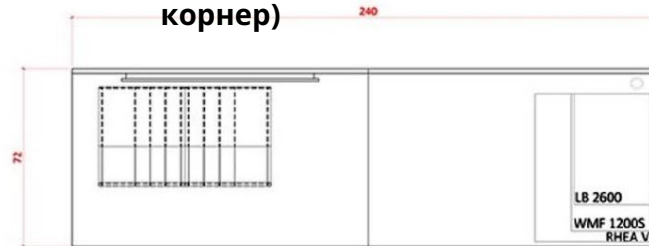

КОФЕЙНЫЙ
КОРНЕР

08

Большой
островок
240*140

LAVAZZA
TORINO, ITALIA, 1895

ДЕТАЛИ
РАЗМЕР
Ы

ВИД СПЕРЕДИ (двойной корнер со скамейкой)

ВИД СПЕРЕДИ (двойной корнер)

ВИД СВЕРХУ (двойной корнер со скамейкой)