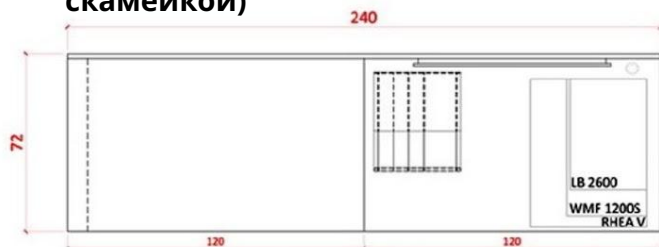

КОФЕЙНЫЙ
КОРНЕР

08

Большой
островок
240*140

LAVAZZA
TORINO, ITALIA, 1895

ДЕТАЛИ
РАЗМЕР
Ы

ВИД СПЕРЕДИ (двойной корнер со скамейкой)

ВИД СПЕРЕДИ (двойной корнер)

ВИД СВЕРХУ (двойной корнер со скамейкой)