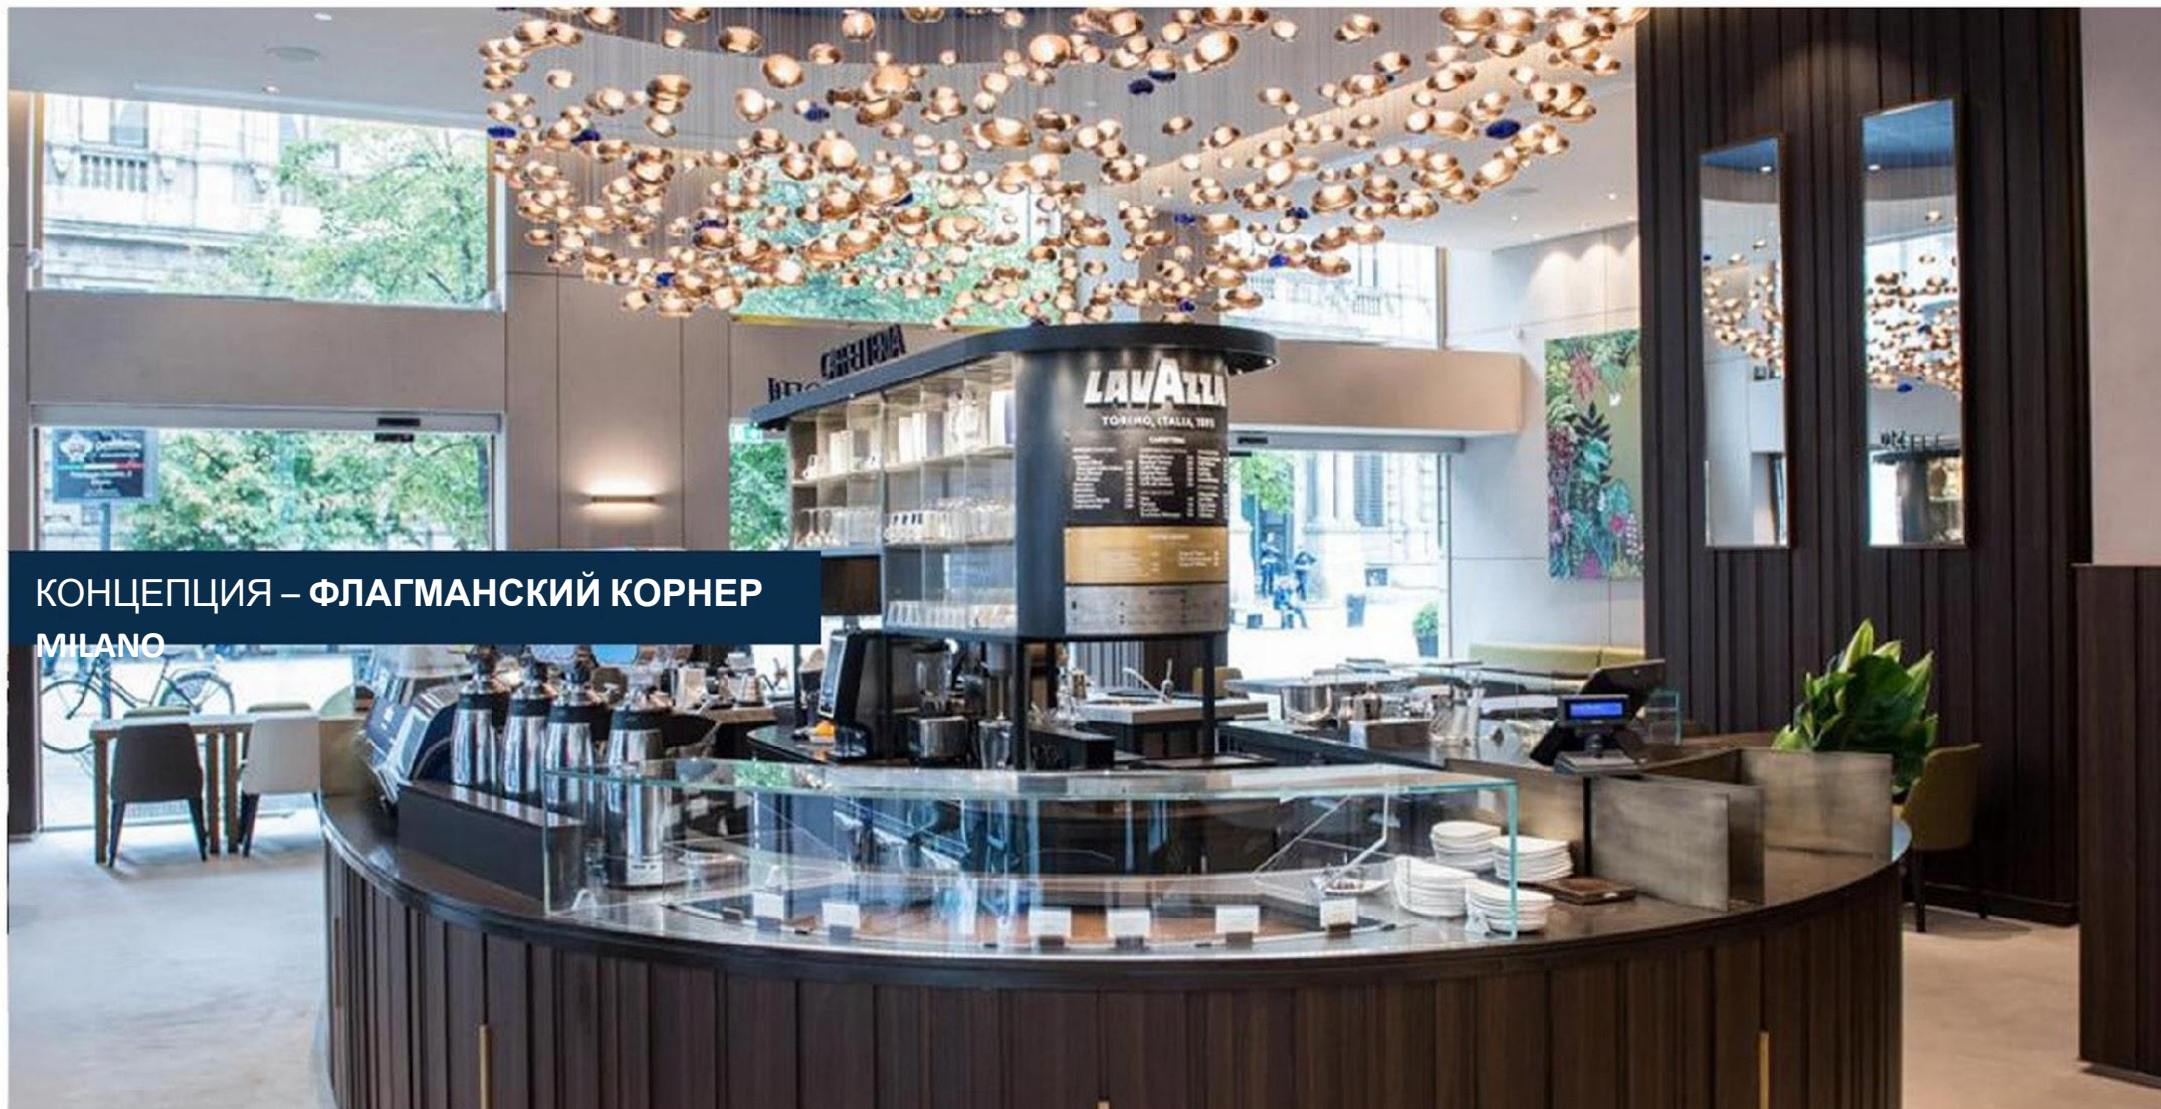

ОСВЕНДЕНГ КОФЕЙНЫЙ
КОРПЕР

КОНЦЕПЦИ
Я

КОНЦЕПЦИЯ – ФЛАГМАНСКИЙ КОРНЕР
MILANO

ВЕРСИЯ ЛЮКС

ЛАКОВЫЙ МДФ
КОРПУС

КОФЕЙНЫЙ
КОРНЕР

04

Двойной корнер
– Больше места
для кофемашин
и аксессуаров.

Двойной корнер
– Пространство
для
отдыха/Скамейка

ВЕРСИЯ ЛЮКС

МАЛЕНЬКИЙ
ОСТРОВ

КОФЕЙНЫЙ
КОРНЕР

07

Маленький
островок 120*140

ВЕРСИЯ ЛЮКС

БОЛЬШОЙ
ОСТРОВК

КОФЕЙНЫЙ
КОРНЕР

08

Большой
островок
240*140

LAVAZZA
TORINO, ITALIA, 1895

ДЕТАЛИ
РАЗМЕР
Ы

ВИД СПЕРЕДИ (двойной корнер со скамейкой)

ВИД СПЕРЕДИ (двойной корнер)

ВИД СВЕРХУ (двойной корнер со скамейкой)