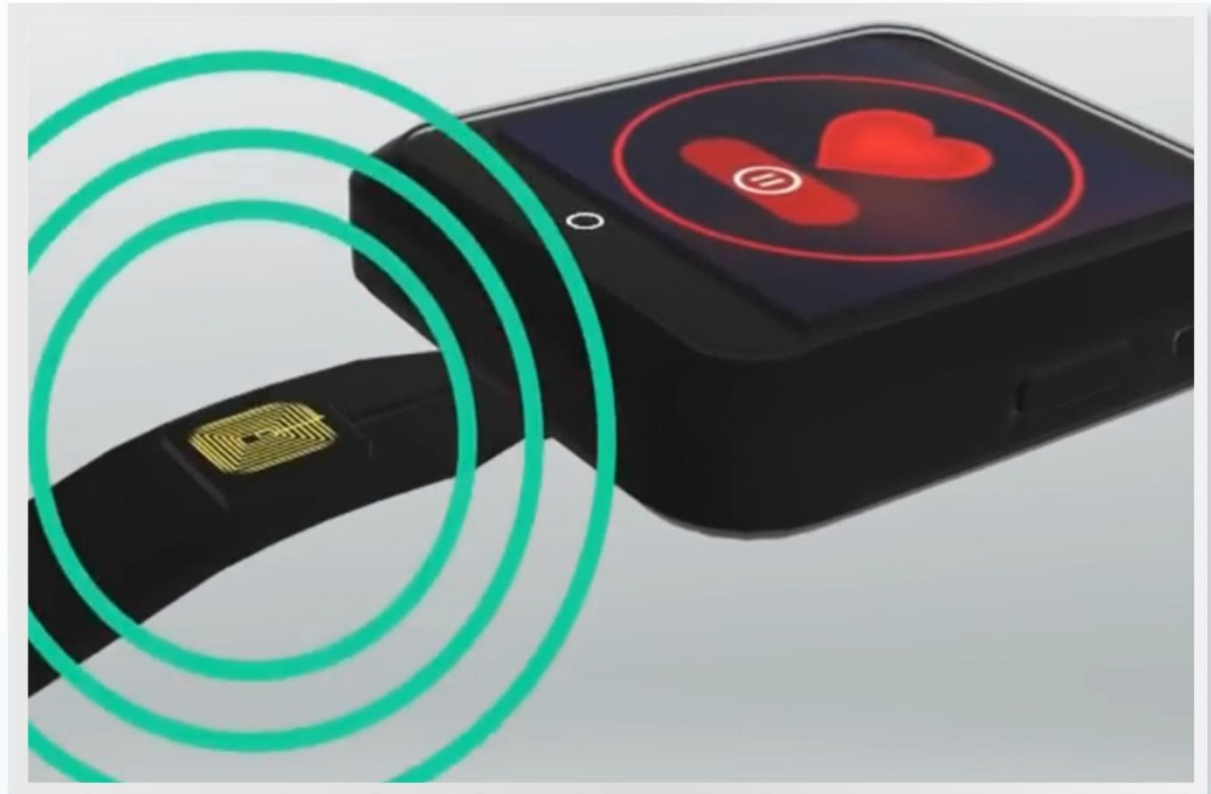

Life Watch

Кнопка «Home»

(когда вам нужно быстро
вернуться в начало)

Life Watch

Галерея

Система с помощью приложения соединена с облаком WebWellness, где накапливается информация о состоянии вашего здоровья

Life Watch

При этом информация о состоянии вашего здоровья,
накапливается не только с устройства **Life Watch**,
но и с **Life Expert** и **Life Profi**

Life Watch

На основании большого количества данных, при появлении минимальных отклонений от нормы формируются программа нормализации, которая поступает в приложение и передается в **Life Watch**

Life Watch

В приборе есть выносная изучающие антенна, благодаря которой производится воздействие

Life Watch

Life Watch

Life Watch

Life Watch

«Life Watch»

Удобно
Стильно
Модно