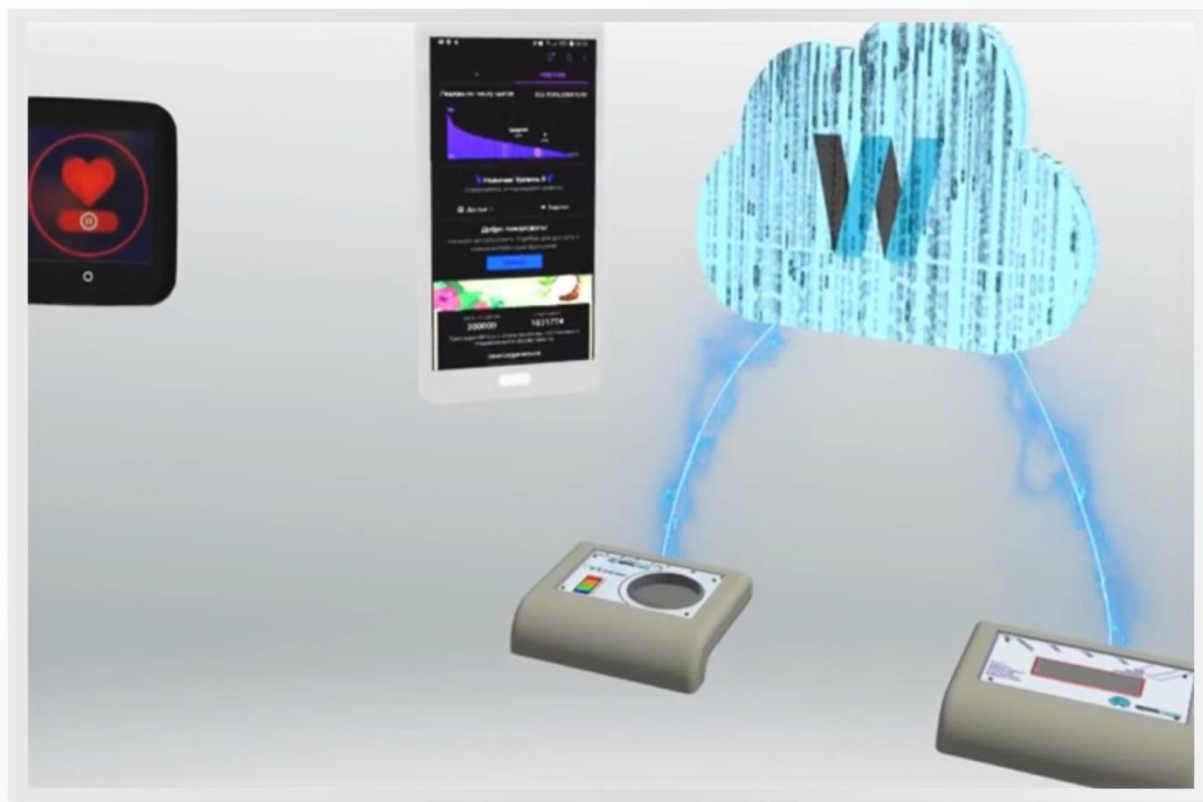

Операционная система:

OS: Android

OpenGL: OpenGL ES 2.0

Life Watch

Тачскрин
(сенсорный экран)

Life Watch

Браузер

(программное
обеспечение
для просмотра
веб-страниц)

Life Watch

Кнопка «Home»

(когда вам нужно быстро
вернуться в начало)

Life Watch

Галерея

Система с помощью приложения соединена с облаком WebWellness, где накапливается информация о состоянии вашего здоровья

Life Watch

При этом информация о состоянии вашего здоровья,
накапливается не только с устройства **Life Watch**,
но и с **Life Expert** и **Life Profi**

Life Watch

На основании большого количества данных, при появлении минимальных отклонений от нормы формируются программа нормализации, которая поступает в приложение и передается в **Life Watch**

Life Watch

В приборе есть выносная изучающие антенна, благодаря которой производится воздействие

Life Watch

Life Watch

Life Watch

Life Watch

«Life Watch»

Удобно
Стильно
Модно