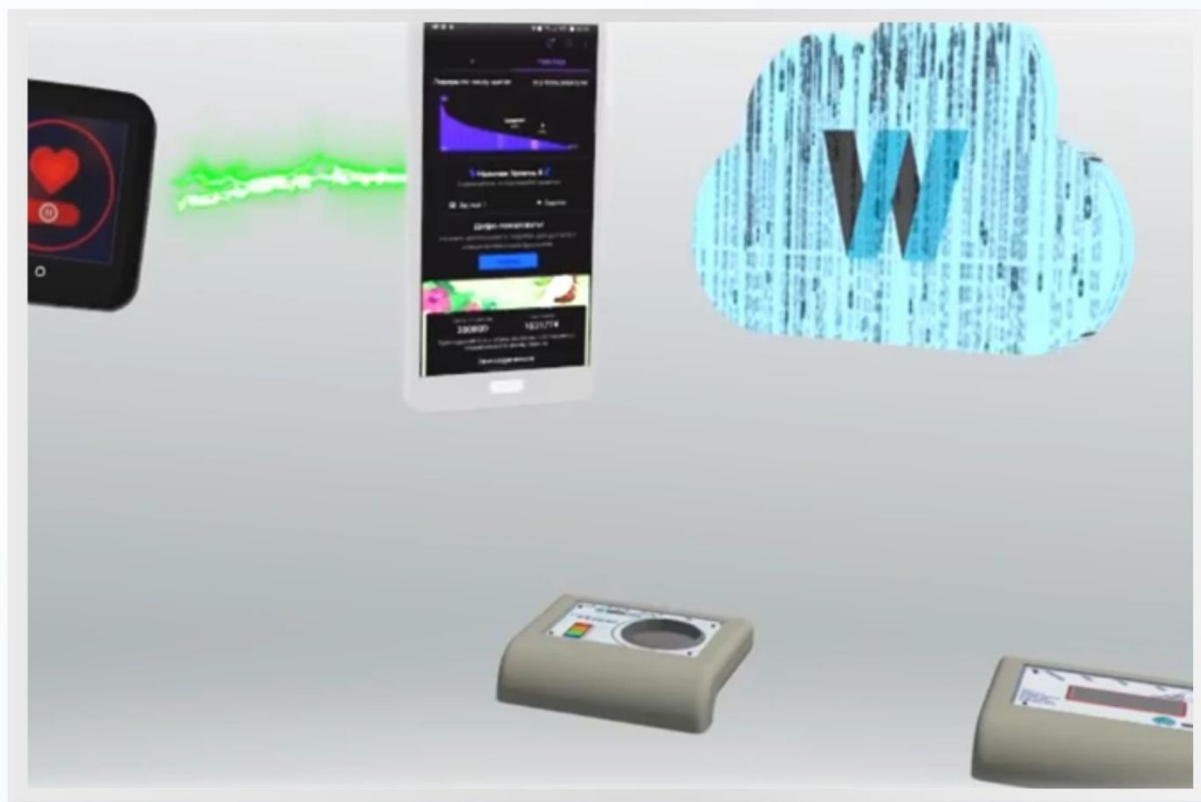

Операционная система:

OS: Android

OpenGL: OpenGL ES 2.0

Life Watch

Тачскрин
(сенсорный экран)

Life Watch

Браузер

(программное
обеспечение
для просмотра
веб-страниц)

Life Watch

Кнопка «Home»

(когда вам нужно быстро
вернуться в начало)

Life Watch

Галерея

Система с помощью приложения соединена с облаком WebWellness, где накапливается информация о состоянии вашего здоровья

Life Watch

При этом информация о состоянии вашего здоровья,
накапливается не только с устройства **Life Watch**,
но и с **Life Expert** и **Life Profi**

Life Watch

На основании большого количества данных, при появлении минимальных отклонений от нормы формируются программа нормализации, которая поступает в приложение и передается в **Life Watch**

Life Watch

В приборе есть выносная изучающие антенна, благодаря которой производится воздействие

Life Watch

Life Watch

Life Watch

Life Watch

«Life Watch»

Удобно
Стильно
Модно