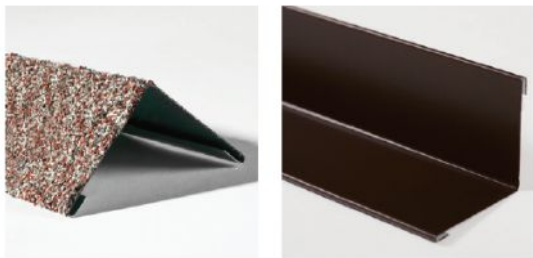

УГОЛОК МЕТАЛЛИЧЕСКИЙ, внешний\внутренний

Для оформления внешних и внутренних углов здания, откосов.

Размеры: 50 x 50 x 1250 мм

Внешнее покрытие:

- Полиэстер
- Гранулы из натурального базальта