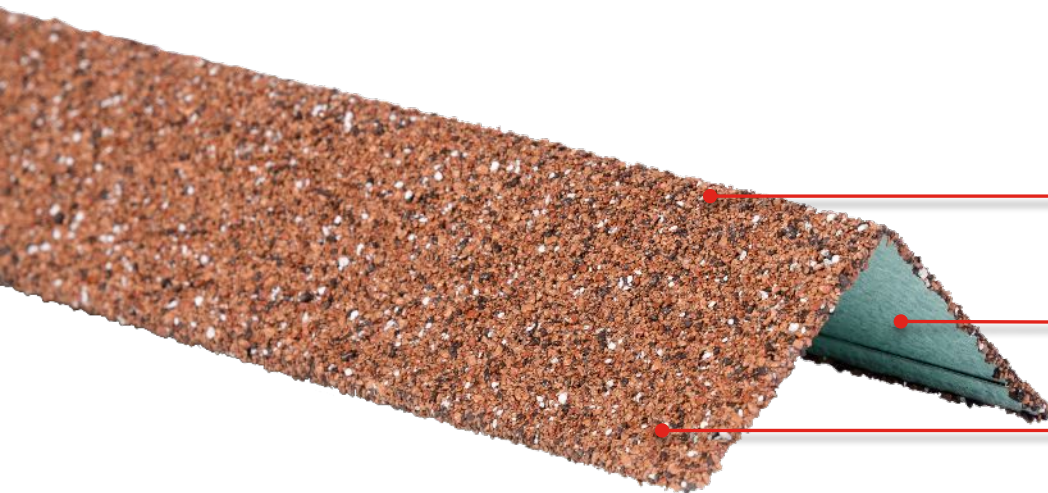

ВИДЫ ПОКРЫТИЙ

■ ПОЛИЭСТЕР

Покрытие металла: цинк 2-го класса
Z120÷140 (Z120÷140г/м²)

Цвета:

- RAL 8017 коричневый
- RAL 7004 серый
- RAL 7024 темно-серый

■ ГРАНУЛЫ ИЗ НАТУРАЛЬНОГО БАЗАЛЬТА

Покрытие металла: алюмоцинк AZ
150 (150 г/м²)

Цвета: под каждый цвет фасадной
плитки

ПОКРЫТИЕ: ГРАНУЛЫ ИЗ НАТУРАЛЬНОГО БАЗАЛЬТА

Планки, покрытие гранулами из натурального базальта, сохраняют свой цвет в течение всего срока службы и придают фасаду законченный эстетичный вид. Не подвержены коррозии даже в местах среза при монтаже и в случае царапин на слое.