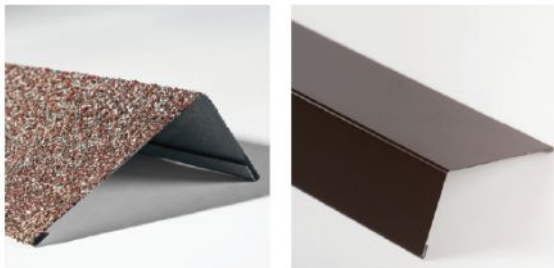

ВИДЫ ПОКРЫТИЙ

■ ПОЛИЭСТЕР

Покрытие металла: цинк 2-го класса
Z120÷140 (Z120÷140г/м²)

Цвета:

- RAL 8017 коричневый
- RAL 7004 серый
- RAL 7024 темно-серый

■ ГРАНУЛЫ ИЗ НАТУРАЛЬНОГО БАЗАЛЬТА

Покрытие металла: алюмоцинк AZ
150 (150 г/м²)

Цвета: под каждый цвет фасадной
плитки

ПОКРЫТИЕ: ГРАНУЛЫ ИЗ НАТУРАЛЬНОГО БАЗАЛЬТА

Планки, покрытие гранулами из натурального базальта, сохраняют свой цвет в течение всего срока службы и придают фасаду законченный эстетичный вид. Не подвержены коррозии даже в местах среза при монтаже и в случае царапин на слое.

Гранулы из натурального базальта

Высококачественный стальной лист 0,45 мм, покрытый
алюмоцинковым слоем и акриловым грунтом

УФ-стойкий акриловый лак, защищающий гранулы

УГОЛОК МЕТАЛЛИЧЕСКИЙ, внешний\внутренний

Для оформления внешних и внутренних углов здания, откосов.

Размеры: 50 x 50 x 1250 мм

Внешнее покрытие:

- Полиэстер
- Гранулы из натурального базальта

НАЛИЧНИК ОКОННЫЙ МЕТАЛЛИЧЕСКИЙ

Для финишной отделки оконных и дверных проёмов.