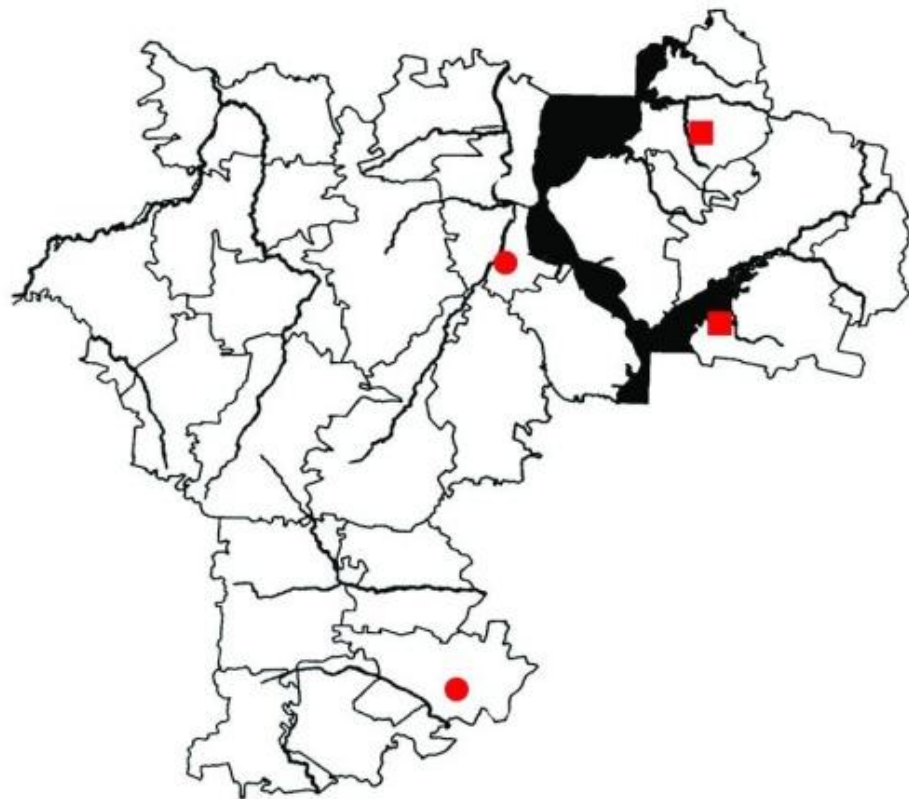

ЧЕРЕПАХА БОЛОТНАЯ

Emys orbicularis (Linnaeus, 1758)

Отряд Черепахи - Testudines

Семейство Пресноводные черепахи - Emydidae

СТАТУС: Категория 2. Очень редкий вид, тенденции численности неизвестны

ВОДЯНОЙ УЖ

Natrix tessellata (Laurenti, 1768)
Отряд Чешуйчатые - Squamata
Семейство Ужеобразные - Colubridae
СТАТУС: Категория 3. Весьма редок,
численность неизвестна

КРАСНОШЕЯ ПОГАНКА

Podiceps auritus (Linnaeus, 1758)

Отряд Поганкообразные -
Podicipediformes

Семейство Поганковые - Podicipedidae

СТАТУС: Категория 1. Очень редкий
гнездящийся перелётный вид,
численность которого сокращается

БЕРКУТ

Aquila chrysaetos (Linnaeus, 1758)