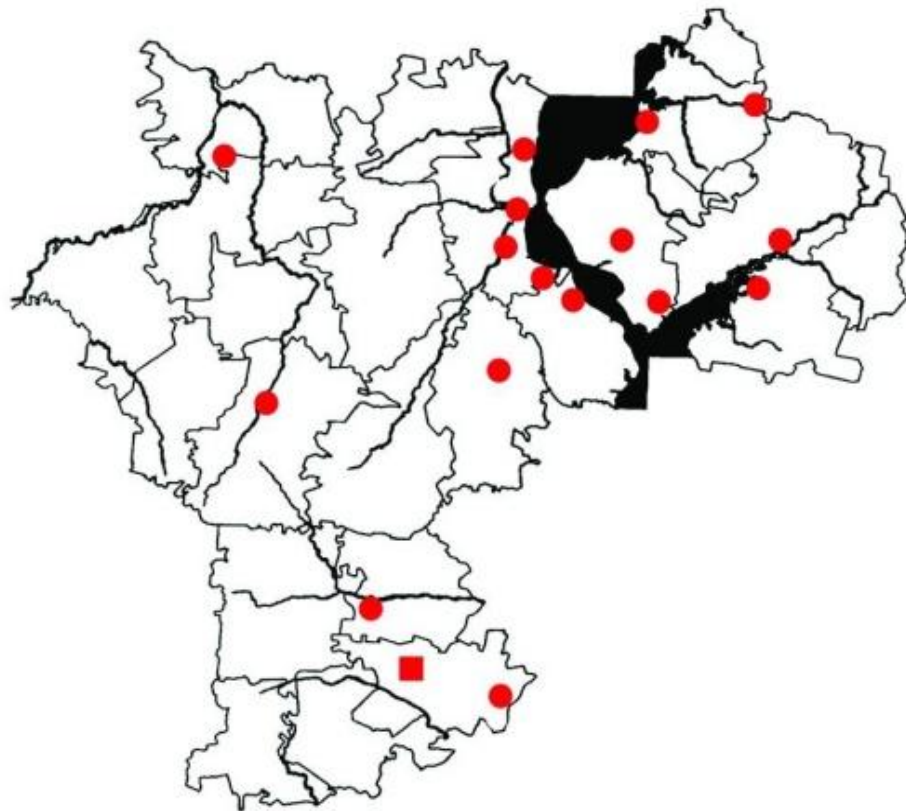

Natrix tessellata (Laurenti, 1768)
Отряд Чешуйчатые - Squamata
Семейство Ужеобразные - Colubridae
СТАТУС: Категория 3. Весьма редок,
численность неизвестна

КРАСНОШЕЯ ПОГАНКА

Podiceps auritus (Linnaeus, 1758)

Отряд Поганкообразные -
Podicipediformes

Семейство Поганковые - Podicipedidae

СТАТУС: Категория 1. Очень редкий
гнездящийся перелётный вид,
численность которого сокращается

БЕРКУТ

Aquila chrysaetos (Linnaeus, 1758)

Отряд Соколообразные - Falconiformes

Семейство Ястребиные - Accipitridae

СТАТУС: Категория 1. Очень редкий гнездящийся вид, численность которого в области снизилась до критического уровня

СТЕПНОЙ ЛУНЬ

Circus macrourus (S. G. Gmelin, 1771)