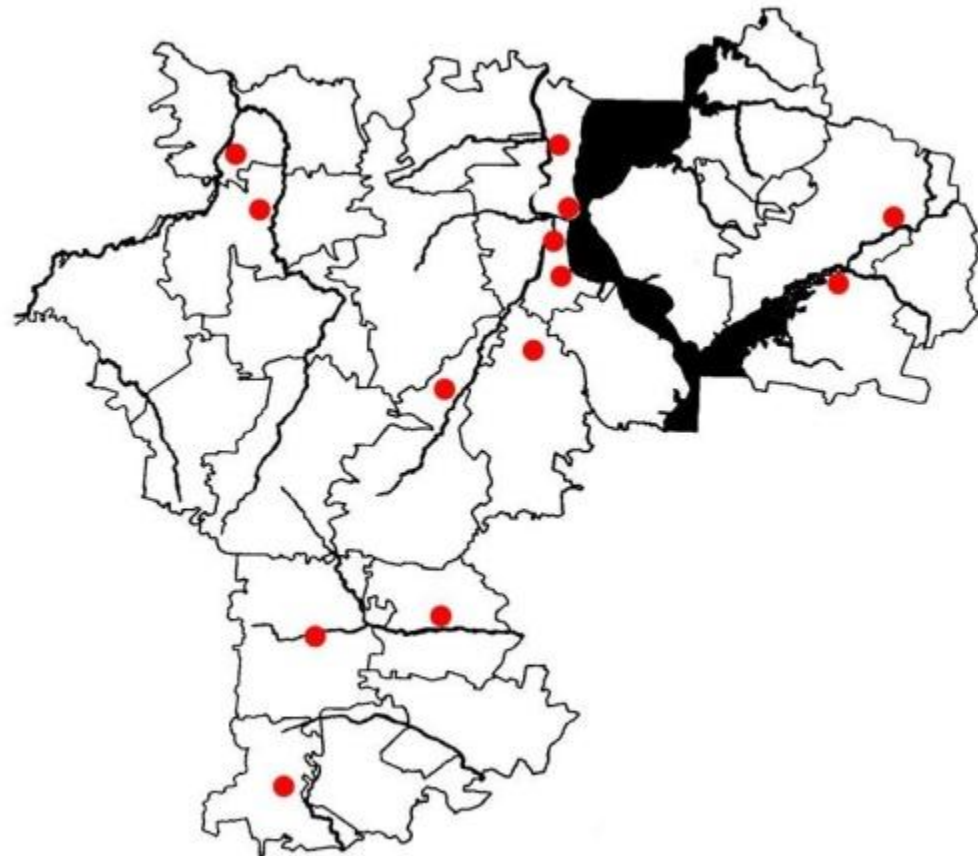

ЧЕРЕПАХА БОЛОТНАЯ

Emys orbicularis (Linnaeus, 1758)

Отряд Черепахи - Testudines

Семейство Пресноводные черепахи - Emydidae

СТАТУС: Категория 2. Очень редкий вид, тенденции численности неизвестны

ВОДЯНОЙ УЖ

Natrix tessellata (Laurenti, 1768)
Отряд Чешуйчатые - Squamata
Семейство Ужеобразные - Colubridae
СТАТУС: Категория 3. Весьма редок,
численность неизвестна

КРАСНОШЕЯ ПОГАНКА

Podiceps auritus (Linnaeus, 1758)

Отряд Поганкообразные -
Podicipediformes

Семейство Поганковые - Podicipedidae

СТАТУС: Категория 1. Очень редкий
гнездящийся перелётный вид,
численность которого сокращается

БЕРКУТ

Aquila chrysaetos (Linnaeus, 1758)

Семейство Утиные - Anatidae

СТАТУС: Категория 5. Малочисленный, недавно вселившийся на территорию Среднего Поволжья гнездящийся перелётный вид, который постепенно увеличивает свою численность.

СОНЯ ЛЕСНАЯ