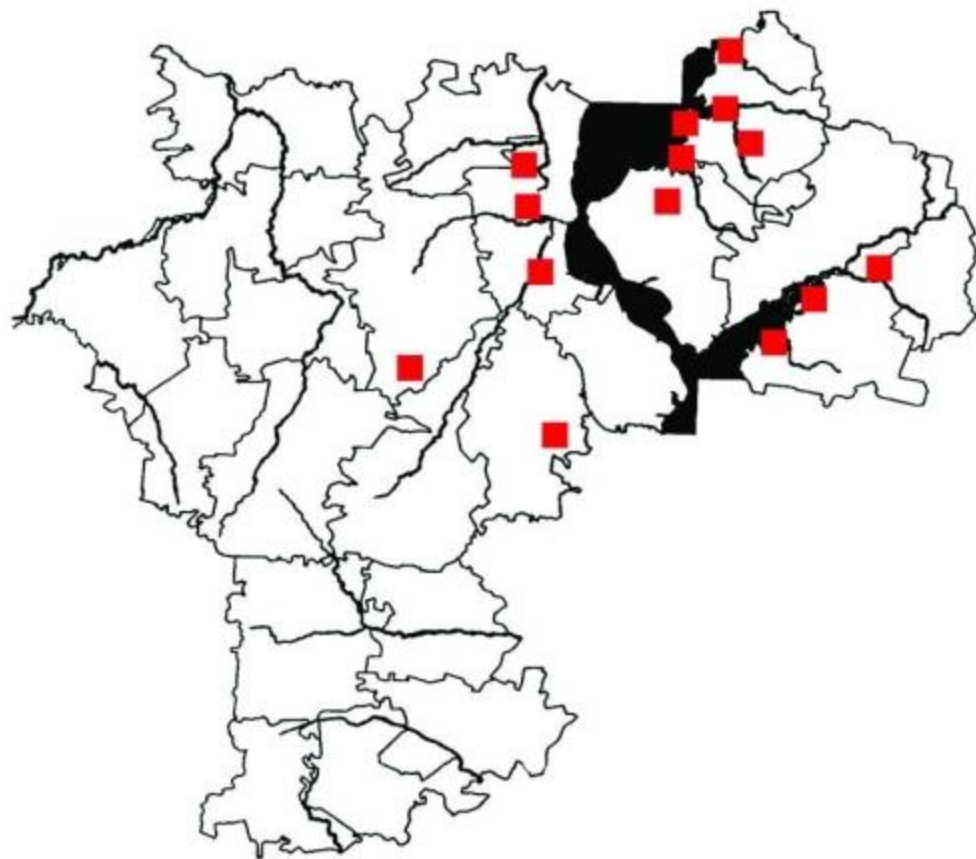

Отряд Соколообразные - Falconiformes

Семейство Ястребиные - Accipitridae

СТАТУС: Категория 1. Очень редкий гнездящийся вид, численность которого в области снизилась до критического уровня

СТЕПНОЙ ЛУНЬ

Circus macrourus (S. G. Gmelin, 1771)

Отряд Соколообразные - Falconiformes

Семейство Ястребиные - Accipitridae

СТАТУС: Категория 4. Очень редкий
гнездящийся перелётный вид

ЛЕБЕДЬ-ШИПУН

Cygnus olor (Gmelin, 1789)

Отряд Гусеобразные - Anseriformes

Семейство Утиные - Anatidae

СТАТУС: Категория 5. Малочисленный, недавно вселившийся на территорию Среднего Поволжья гнездящийся перелётный вид, который постепенно увеличивает свою численность.

СОНЯ ЛЕСНАЯ