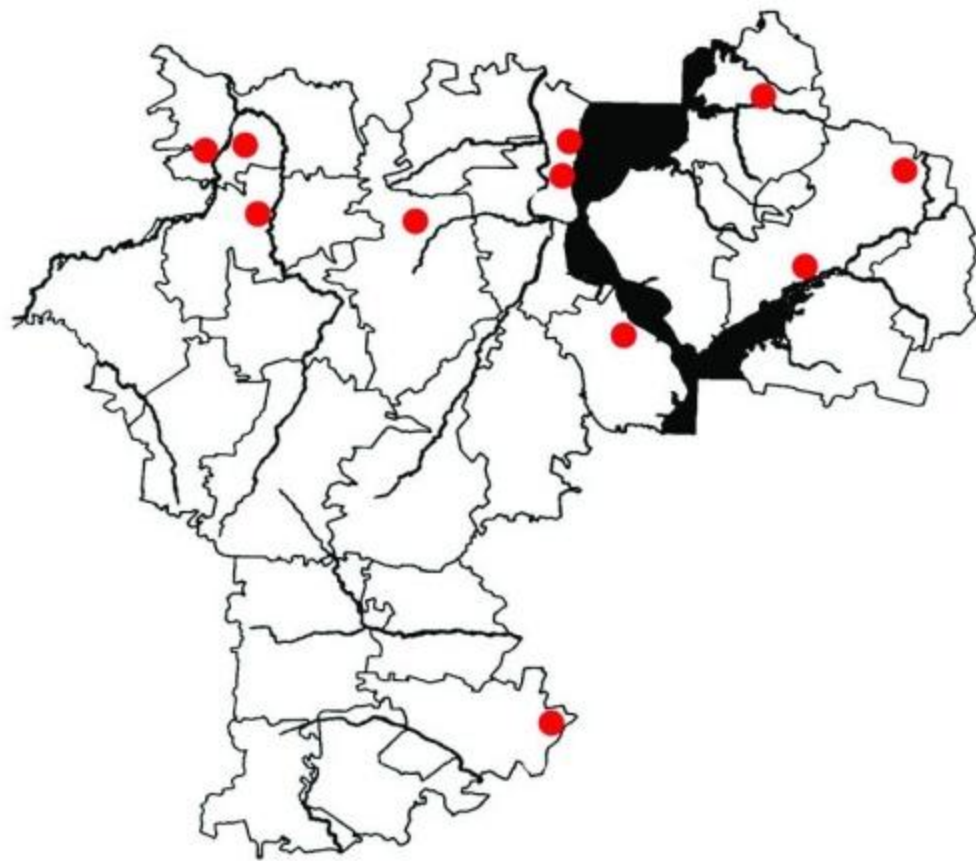

Семейство Утиные - Anatidae

СТАТУС: Категория 5. Малочисленный, недавно вселившийся на территорию Среднего Поволжья гнездящийся перелётный вид, который постепенно увеличивает свою численность.

СОНЯ ЛЕСНАЯ

Dryomys nitedula (Pallas, 1778)

Отряд Грызуны - Rodentia

Семейство Соневые - Muohidae

СТАТУС: Категория 3. Редкий вид на северо-восточной границе ареала.

ХОМЯЧОК ЭВЕРСМАННА

Allocriquetulus evermanni (Brandt, 1859)

Отряд Грызуны - Rodentia

Семейство Хомяковые - Cricetidae

СТАТУС: Категория 3. Редкий вид на северо-западном краю ареала