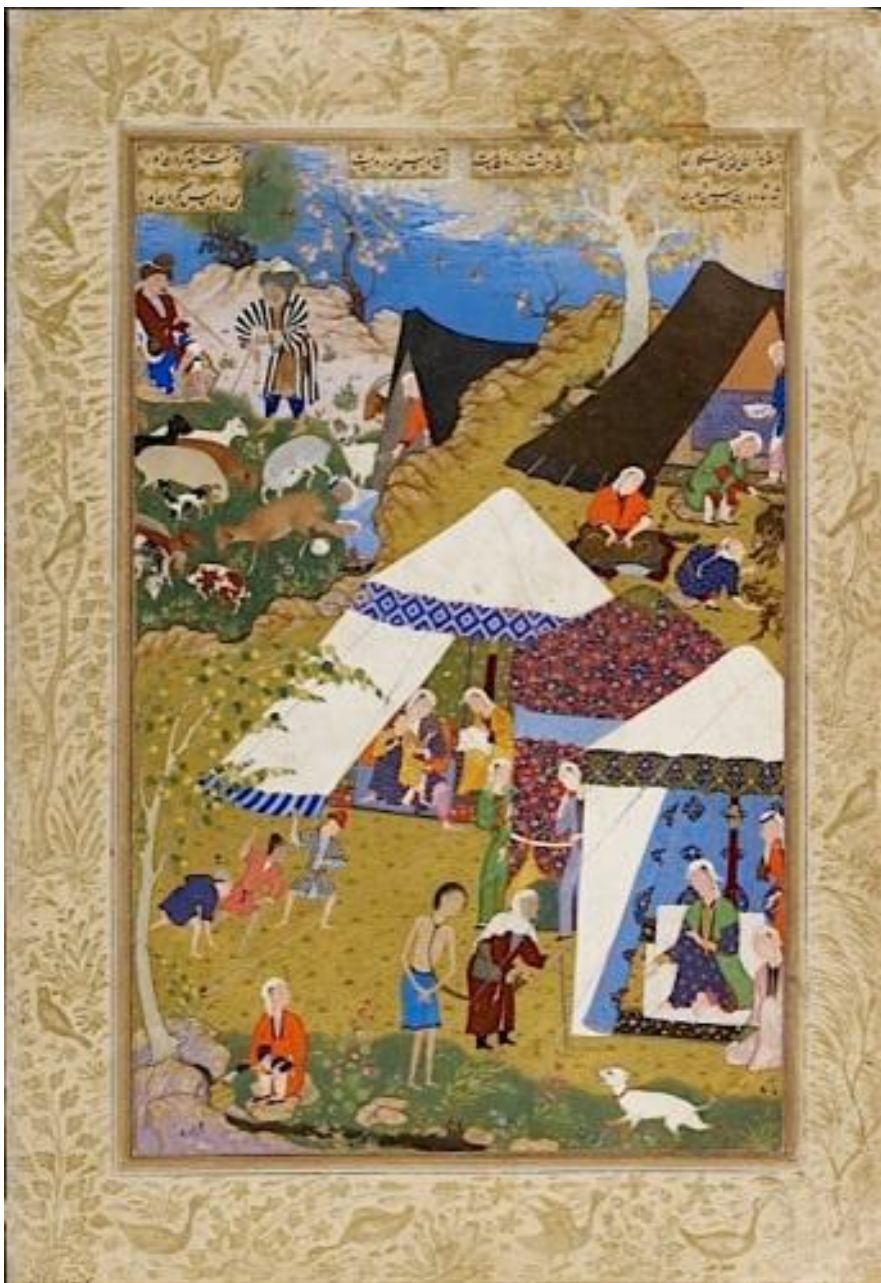

# Описание и анализ Машков И. И. «Портрет дамы в кресле»

Выполнила

Воробьева П. А.

УГИЗ-453404

«Портрет дамы в кресле»,  
1913. Холст, масло.  
И. И. Машков (1881-1944)  
ЕМИИ, Екатеринбург

Каджарская хлопковая панель  
каламкари со сценой охоты из Шахнаме.  
Исфаган. 1880-1910 гг.

«Бахрам Гур на охоте», ок. 1585 г.  
Шахнаме

Мир Сеид Али  
«Меджнун у палатки Лейли»,  
Хамсе 1539–1543 гг.  
Тебризская школа миниатюры