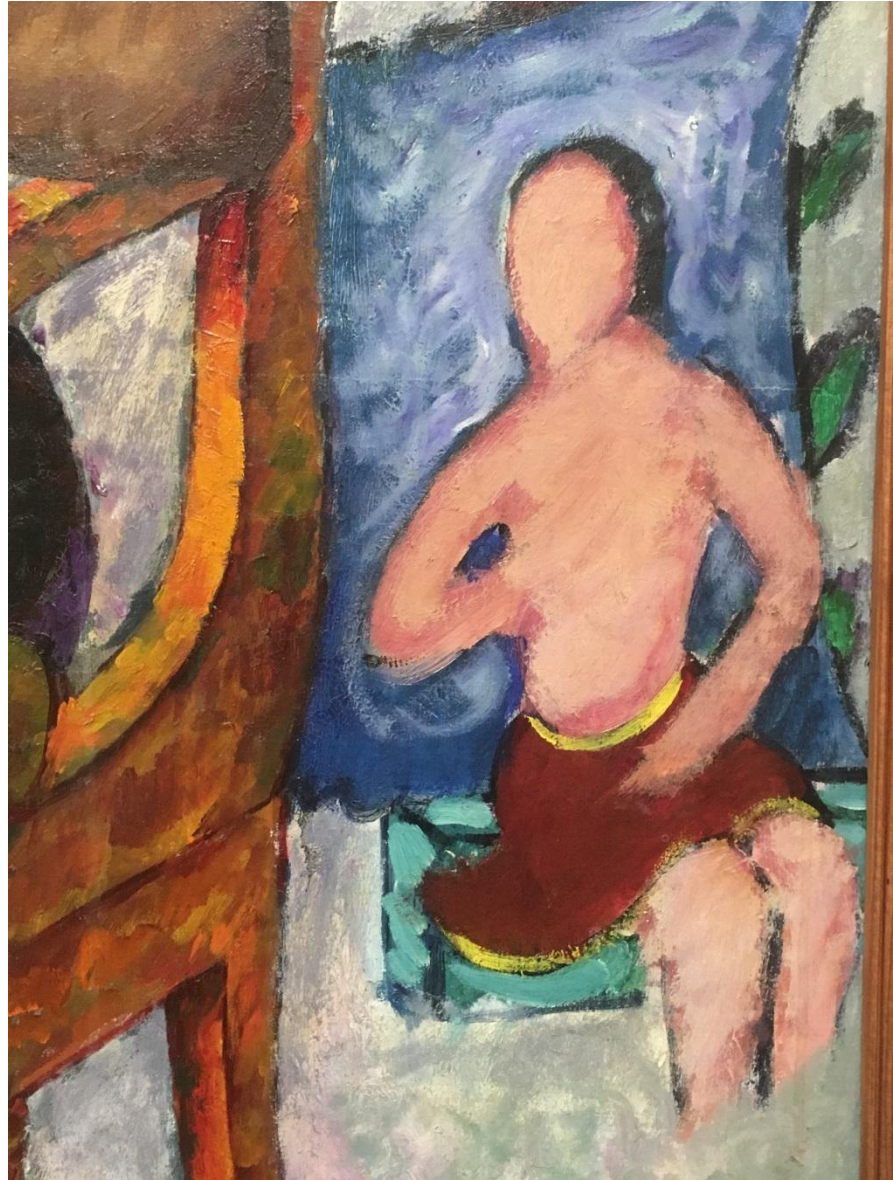

# Описание и анализ Машков И. И. «Портрет дамы в кресле»

Выполнила

Воробьева П. А.

УГИЗ-453404

«Портрет дамы в кресле»,  
1913. Холст, масло.  
И. И. Машков (1881-1944)  
ЕМИИ, Екатеринбург

Каджарская хлопковая панель  
каламкари со сценой охоты из Шахнаме.  
Исфаган. 1880-1910 гг.

«Бахрам Гур на охоте», ок. 1585 г.  
Шахнаме

Мир Сеид Али  
«Меджнун у палатки Лейли»,  
Хамсе 1539–1543 гг.  
Тебризская школа миниатюры