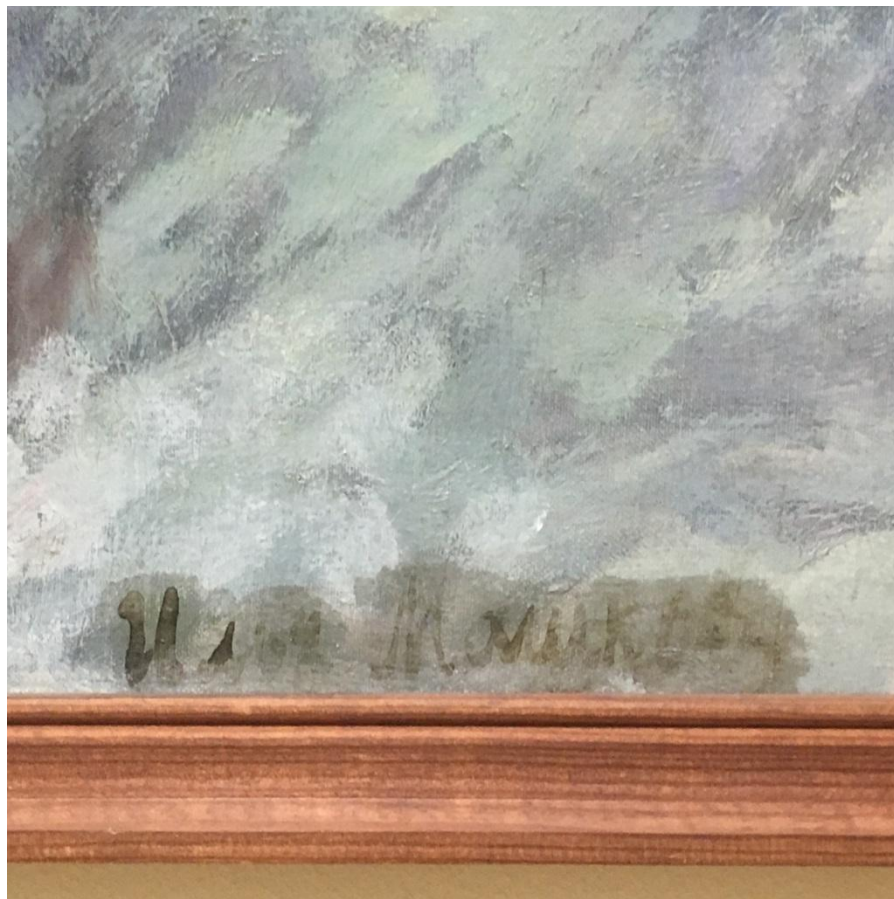

# Описание и анализ Машков И. И. «Портрет дамы в кресле»

Выполнила

Воробьева П. А.

УГИЗ-453404

«Портрет дамы в кресле»,  
1913. Холст, масло.  
И. И. Машков (1881-1944)  
ЕМИИ, Екатеринбург

Каджарская хлопковая панель  
каламкари со сценой охоты из Шахнаме.  
Исфаган. 1880-1910 гг.

«Бахрам Гур на охоте», ок. 1585 г.  
Шахнаме

Мир Сеид Али  
«Меджнун у палатки Лейли»,  
Хамсе 1539–1543 гг.  
Тебризская школа миниатюры