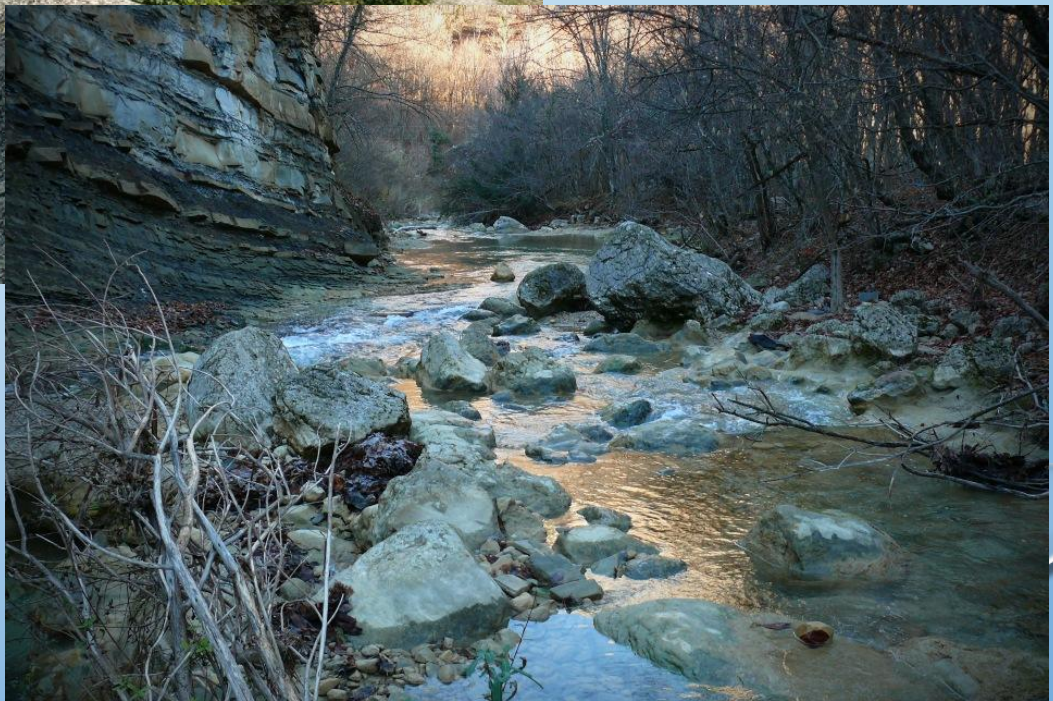

КАЧА

УКР. КАЧА, КРЫМСКО-ТАТ. QAÇI

ДЛИНА - 69 КМ

БАССЕЙН - 573 КМ²

РАСХОД ВОДЫ - 1,24 М³/С (СУВОРОВО)

ВОДОТОК

ИСТОК: МЕСТОПОЛОЖЕНИЕ - БАБУГАН-ЯЙЛЫ

ВЫСОТА - 600 М