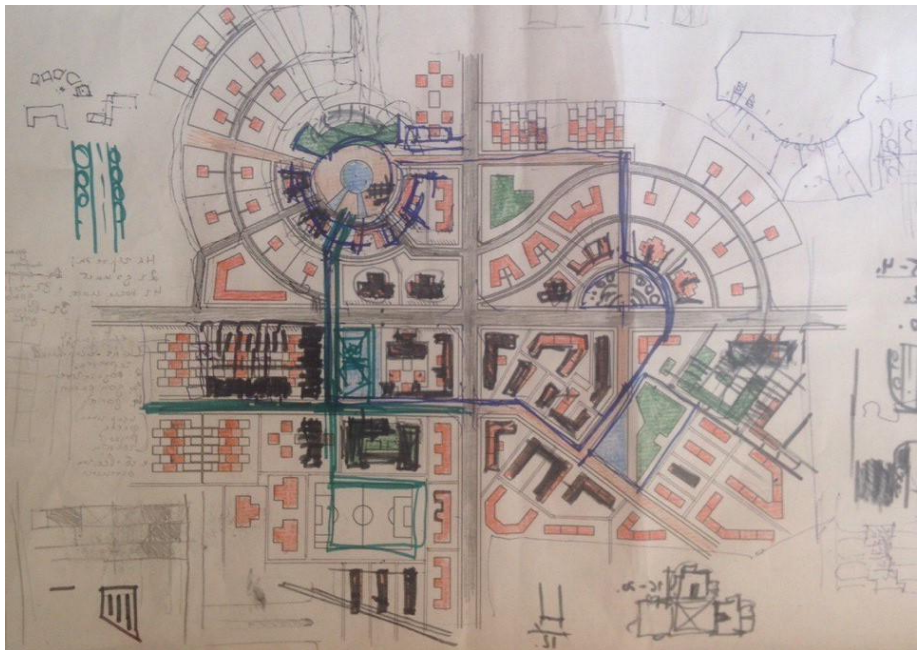

Цифровой дневник

Проект “Поселок городского типа в Нижнем Тагиле”

Исмаилова Камилла Олеговна
3к 11 гр

Финальная подача проекта

Общий планшет

Проект создан на участке города Нижний Тагил. На ситуации уже существовали две пересекающиеся по центру дороги. Поскольку планирование единого центра поселка стало почти невозможным, было принято решение сформировать 4 центра, соединяющихся между собой пешеходными и транспортными путями. Так же можно обратить внимание на то, что мною было использовано несколько типов планировочной структуры

Финальная подача проекта

На генплане расположены несколько типов домов: блокированные, частные, дома средней этажности и дома башенного типа.

Общая площадь поселка 29 Га. Количество жителей 3000 тыс. На участке расположены: школа, детский сад, клуб, торговый центр, здание производственного назначения.

Источники вдохновения

Схема процесса.

Используемые программы для создания проекта :

Создание чертежа

создание аксонометрии

цветовая подача

Процесс эскизирования

Процесс моделирования. Используемые программы :rhinoceros,3dsmax