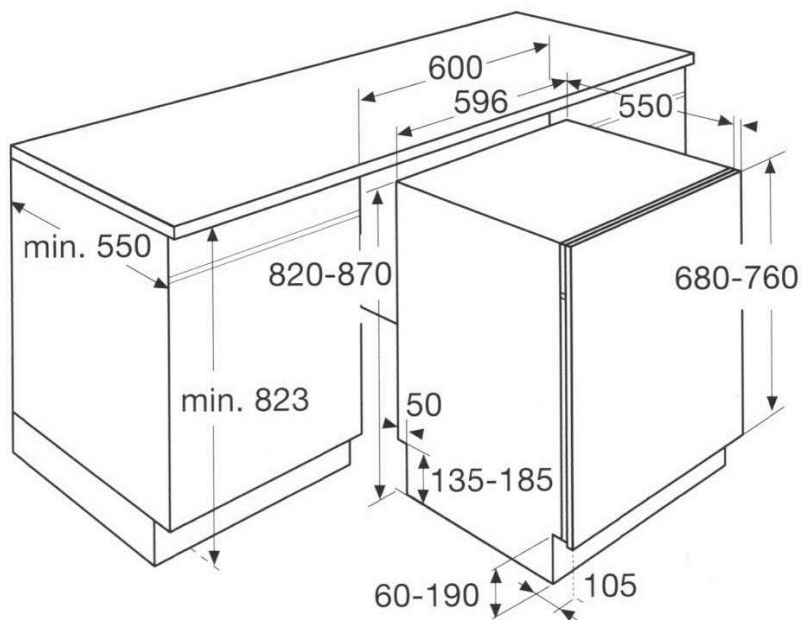

# Схемы встраивания

.....XL

.....XXL

# Варианты навески дверного фасада

**Установка для открывания без ручки  
(мебельный фасад выше двери прибора)  
(специальная установка)**

**Для XL – минимальная высота фасада двери 680 мм**

**Для XXL – минимальная высота двери 700 мм**

**Стандартная установка под столешницу**

**Для XL – минимальная высота двери 680 мм**

**Для XXL – минимальная высота двери 700 мм**

# Высота дверного фасада в зависимости от высоты цоколя и высоты ниши

.....XL

Высота ниши (мм)

	820	830	840	850	860	870
60	760	770	780	790	800	710
70	750	760	770	780	790	800
80	740	750	760	770	780	790
90	730	740	750	760	770	780
100	720	730	740	750	760	770
110	710	720	730	740	750	760
120	700	710	720	730	740	750
130	690	700	710	720	730	740
140	680	690	700	710	720	730
150		680	690	700	710	720
160			680	690	700	710
170				680	690	700
180					680	690
190						680
200						
210						