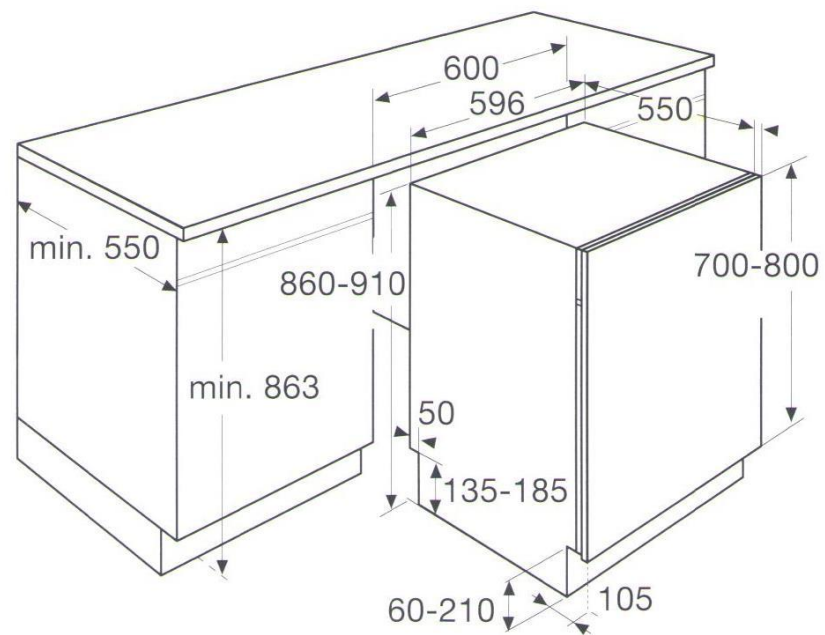

# Схемы встраивания

.....XL

.....XXL

# Варианты навески дверного фасада

**Установка для открывания без ручки  
(мебельный фасад выше двери прибора)  
(специальная установка)**

**Для XL – минимальная высота фасада двери 680 мм**

**Для XXL – минимальная высота двери 700 мм**

**Стандартная установка под столешницу**

**Для XL – минимальная высота двери 680 мм**

**Для XXL – минимальная высота двери 700 мм**

# Высота дверного фасада в зависимости от высоты цоколя и высоты ниши

.....XL

Высота ниши (мм)

	820	830	840	850	860	870
60	760	770	780	790	800	710
70	750	760	770	780	790	800
80	740	750	760	770	780	790
90	730	740	750	760	770	780
100	720	730	740	750	760	770
110	710	720	730	740	750	760
120	700	710	720	730	740	750
130	690	700	710	720	730	740
140	680	690	700	710	720	730
150		680	690	700	710	720
160			680	690	700	710
170				680	690	700
180					680	690
190						680
200						
210						