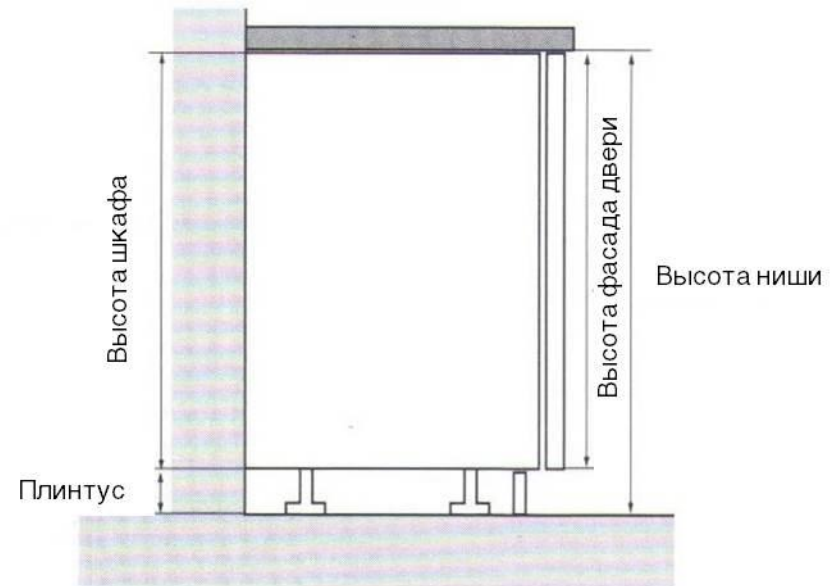

# Схемы встраивания

.....XL

.....XXL

# Варианты навески дверного фасада

**Установка для открывания без ручки  
(мебельный фасад выше двери прибора)  
(специальная установка)**

**Для XL – минимальная высота фасада двери 680 мм**

**Для XXL – минимальная высота двери 700 мм**

**Стандартная установка под столешницу**

**Для XL – минимальная высота двери 680 мм**

**Для XXL – минимальная высота двери 700 мм**