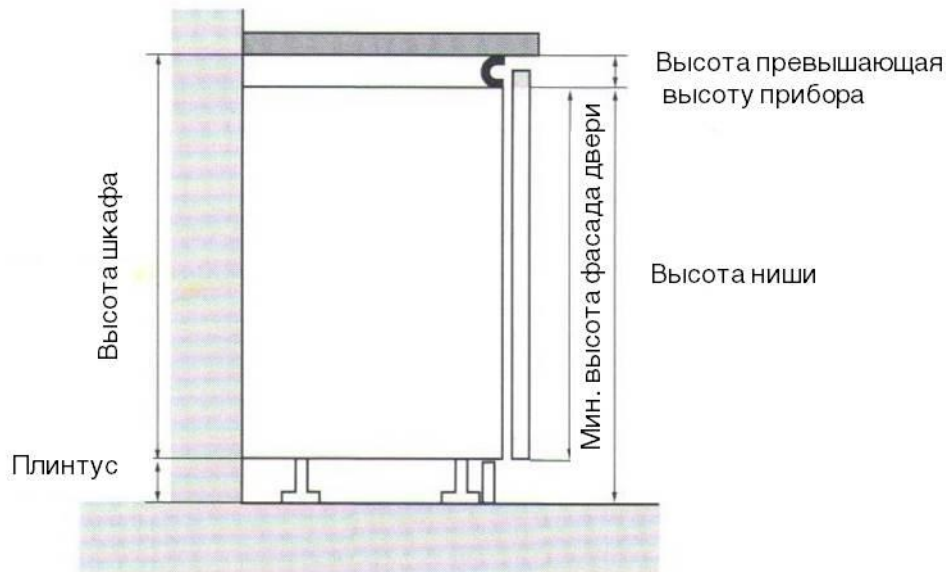

# Схемы встраивания

.....XL

.....XXL

# Варианты навески дверного фасада

**Установка для открывания без ручки  
(мебельный фасад выше двери прибора)  
(специальная установка)**

**Для XL – минимальная высота фасада двери 680 мм**

**Для XXL – минимальная высота двери 700 мм**

**Стандартная установка под столешницу**

**Для XL – минимальная высота двери 680 мм**

**Для XXL – минимальная высота двери 700 мм**