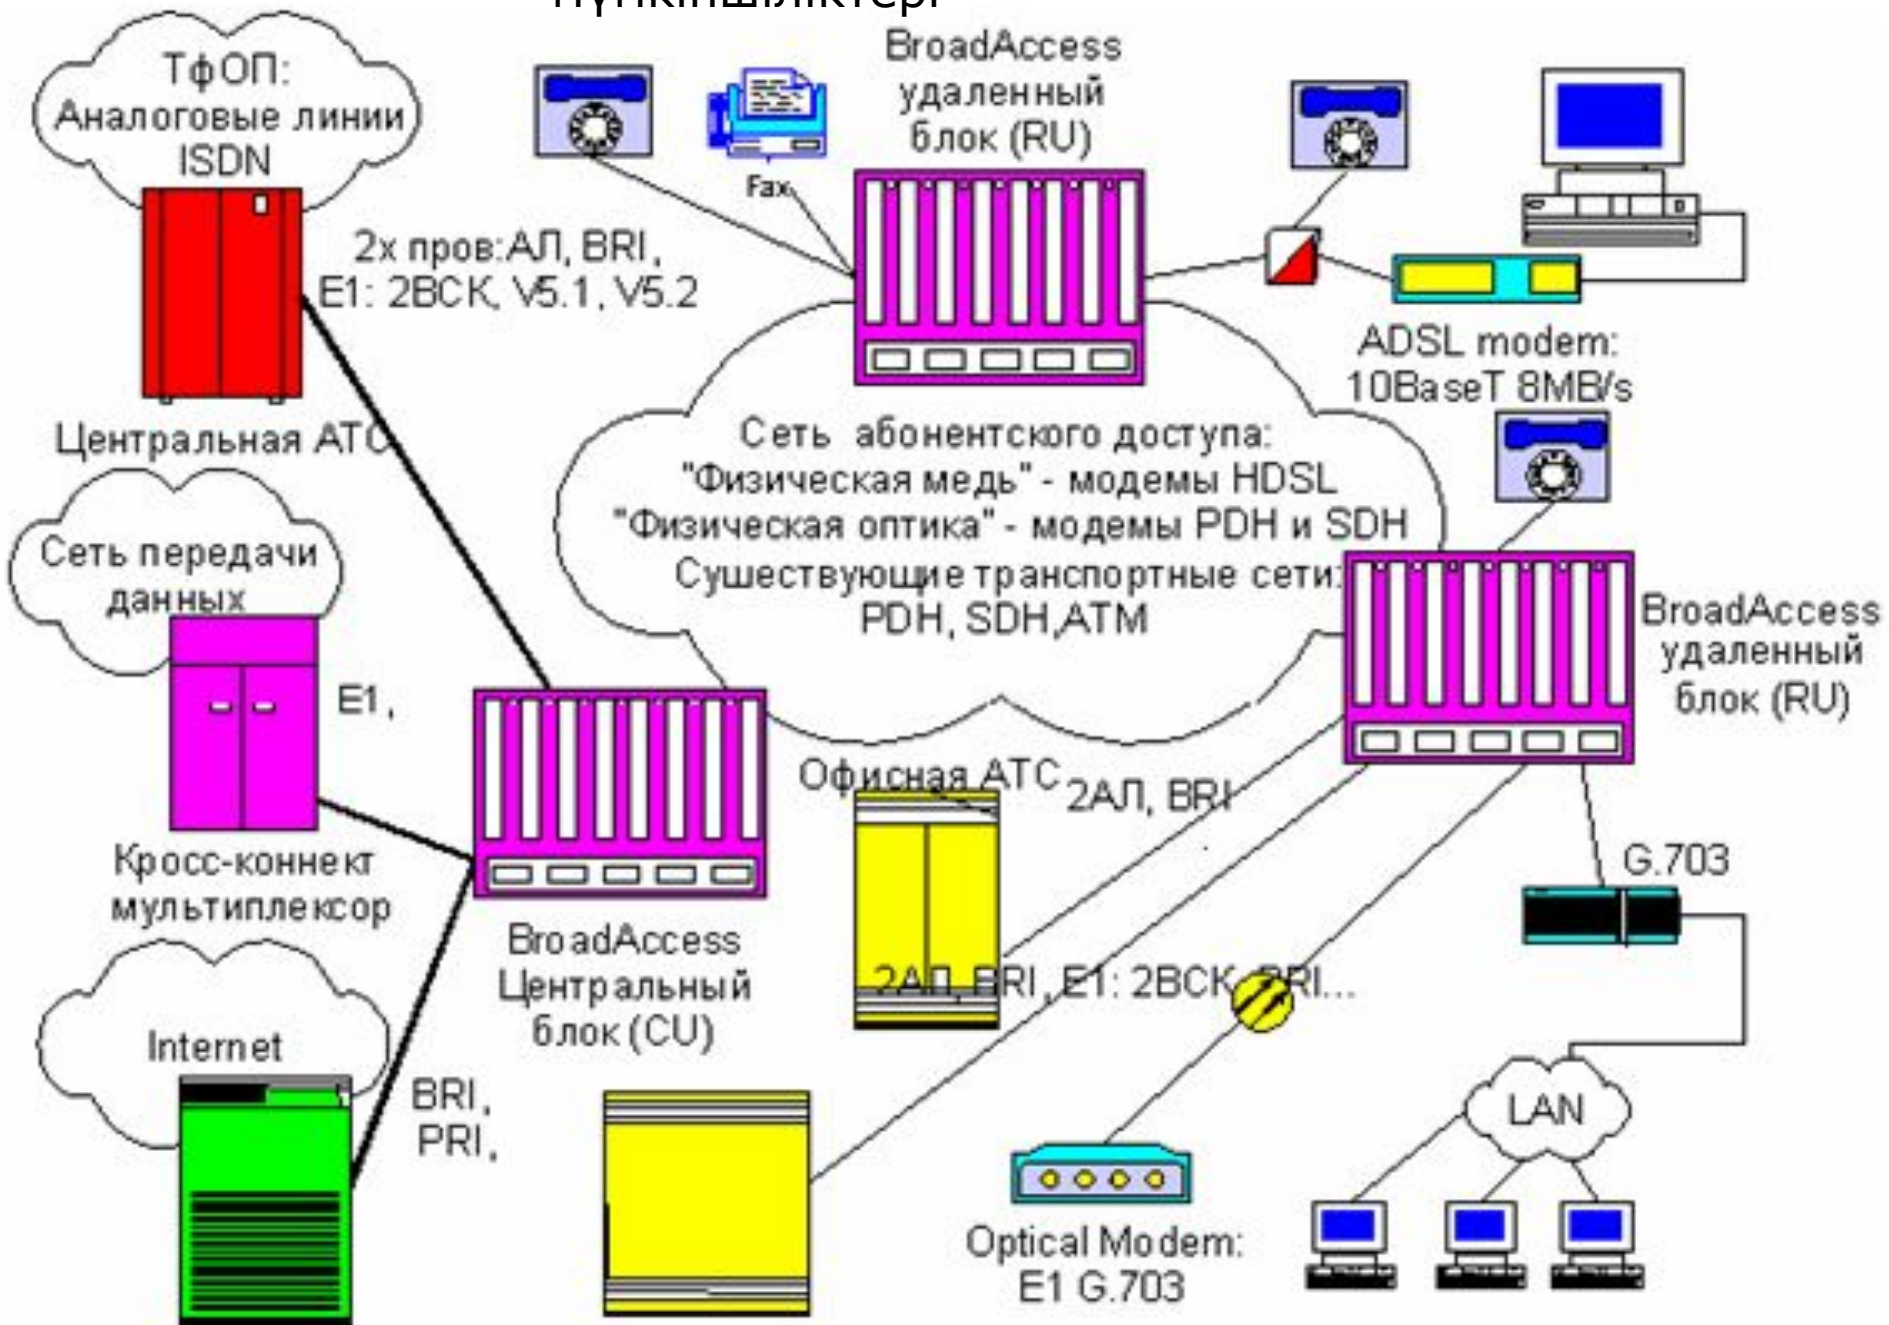

Талдықорған қаласында абоненттік қатынасты ұйымдастыру

Талдықорған қаласының САБ ұйымдастыру СХЕМАСЫ

Broad Access құрылғысының мүмкіншіліктері

АҚЖ жобалаудағы есептеулер

- Жүктемені есептеу
 - Цифрлық ағынның жалпы санын есептеу
 - Оптикалық талшықтың негізгі параметрлерін есептеу
 - Оптикалық кабелдің сенімділігін бағалау
-

Абоненттік қатынас желісін жобалаудың сұлбасы

Жобаның экономикалық көрсеткіштері