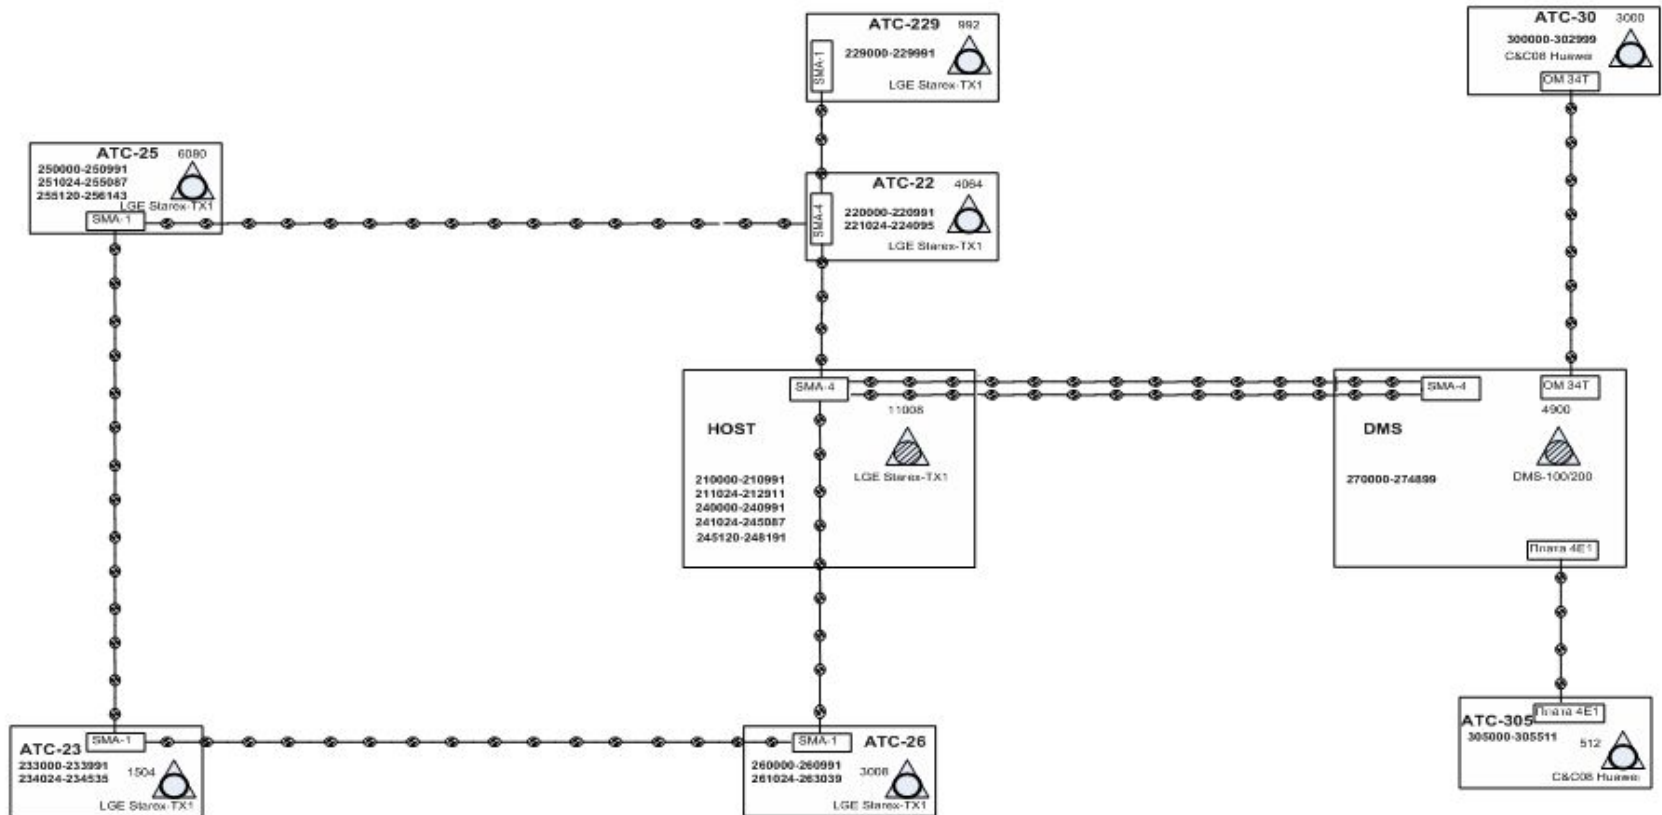

Талдықорған қаласында абоненттік қатынасты ұйымдастыру

Талдықорған қаласының САБ ұйымдастыру СХЕМАСЫ

Broad Access құрылғысының мүмкіншіліктері

АҚЖ жобалаудағы есептеулер

- Жүктемені есептеу
 - Цифрлық ағынның жалпы санын есептеу
 - Оптикалық талшықтың негізгі параметрлерін есептеу
 - Оптикалық кабелдің сенімділігін бағалау
-

Абоненттік қатынас желісін жобалаудың сұлбасы

Жобаның экономикалық көрсеткіштері