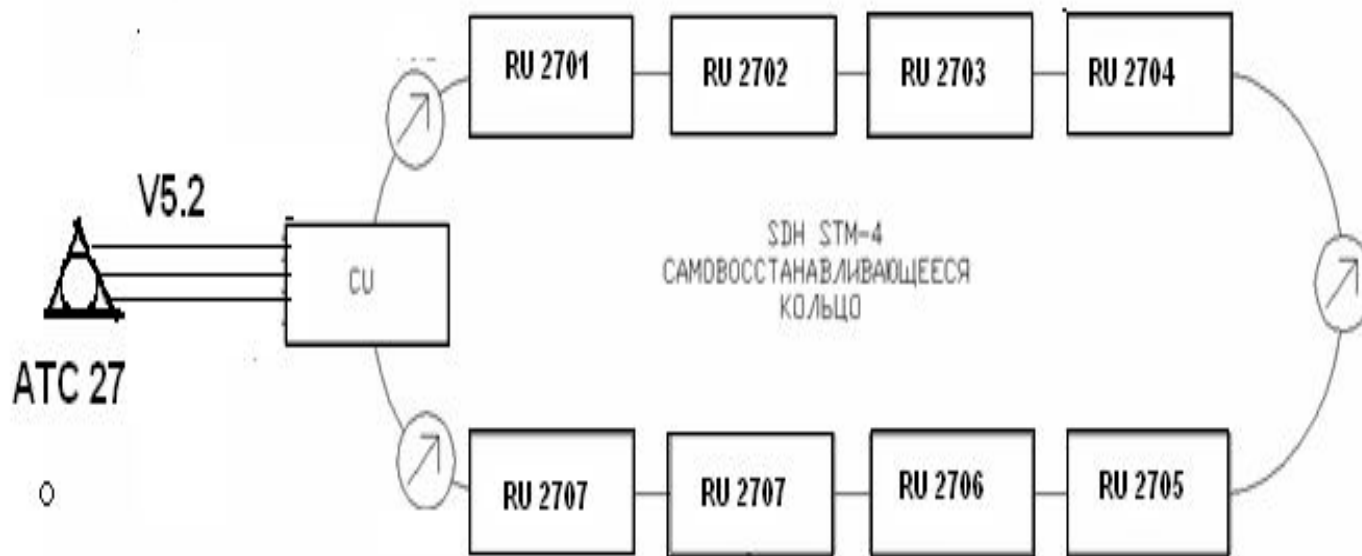

Абоненттік қатынас желісін жобалаудың сұлбасы