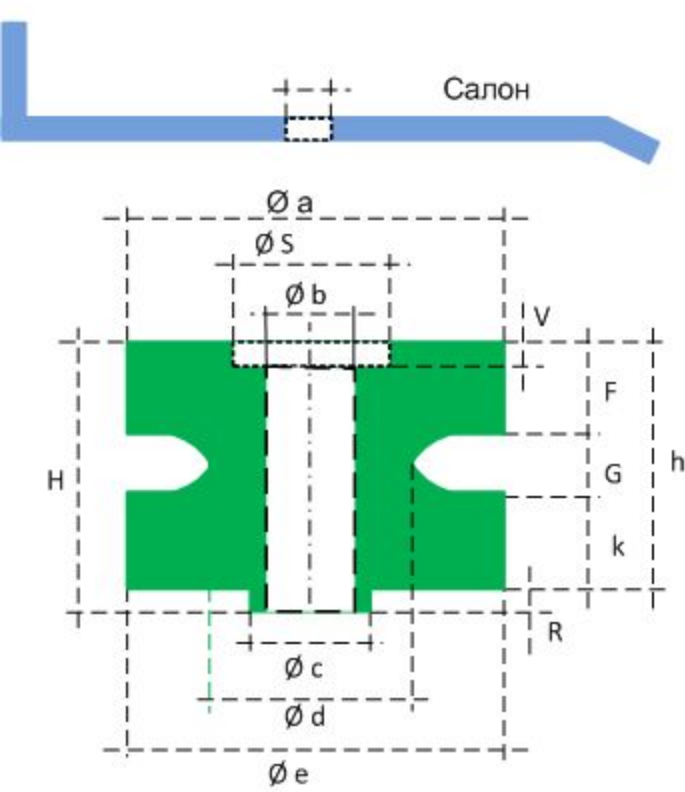

Схематический чертёж
1 ряд

(мм)	1ряд новые	Мои старые
Ø a	63,5	69
Ø S	28	
Ø b	18	
Ø c	22	
Ø d	38	38
Ø e	63,5	69
V	5,5	
F	15,5	15
G	9	7
k	15	14
R	5,5	
h	39,5	36
H	45	

(мм)	1ряд новые	Мои старые
Ø p		25
Ø Q	70	70
Ø W	13	13
Ø T	17,5	17,5
U	3,3	3,3
B	63,5	63,5
Ø M		10
Ø Y		9
X		7
Ш		31

(мм)	1ряд новые	Мои старые
Ø a1	50	50
Ø S1	23	
Ø b1	18	
Ø c1	13	
Ø d1	25,5	31
Ø L1	49,5	
Ø e1	51	50
V1	1,5	
F1	12	10
G1	15	8
k1	14,5	14,5