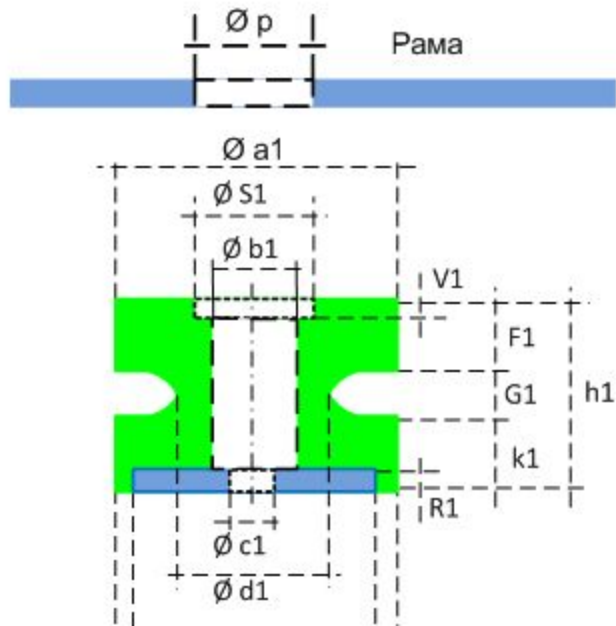

Схематический чертёж
1 ряд

(мм)	1ряд новые	Мои старые
Ø a	63,5	69
Ø S	28	
Ø b	18	
Ø c	22	
Ø d	38	38
Ø e	63,5	69
V	5,5	
F	15,5	15
G	9	7
k	15	14
R	5,5	
h	39,5	36
H	45	

(мм)	1ряд новые	Мои старые
Ø p		25
Ø Q	70	70
Ø W	13	13
Ø T	17,5	17,5
U	3,3	3,3
B	63,5	63,5
Ø M		10
Ø Y		9
X		7
Ш		31

(мм)	1ряд новые	Мои старые
Ø a1	50	50
Ø S1	23	
Ø b1	18	
Ø c1	13	
Ø d1	25,5	31
Ø L1	49,5	
Ø e1	51	50
V1	1,5	
F1	12	10
G1	15	8
k1	14,5	14,5