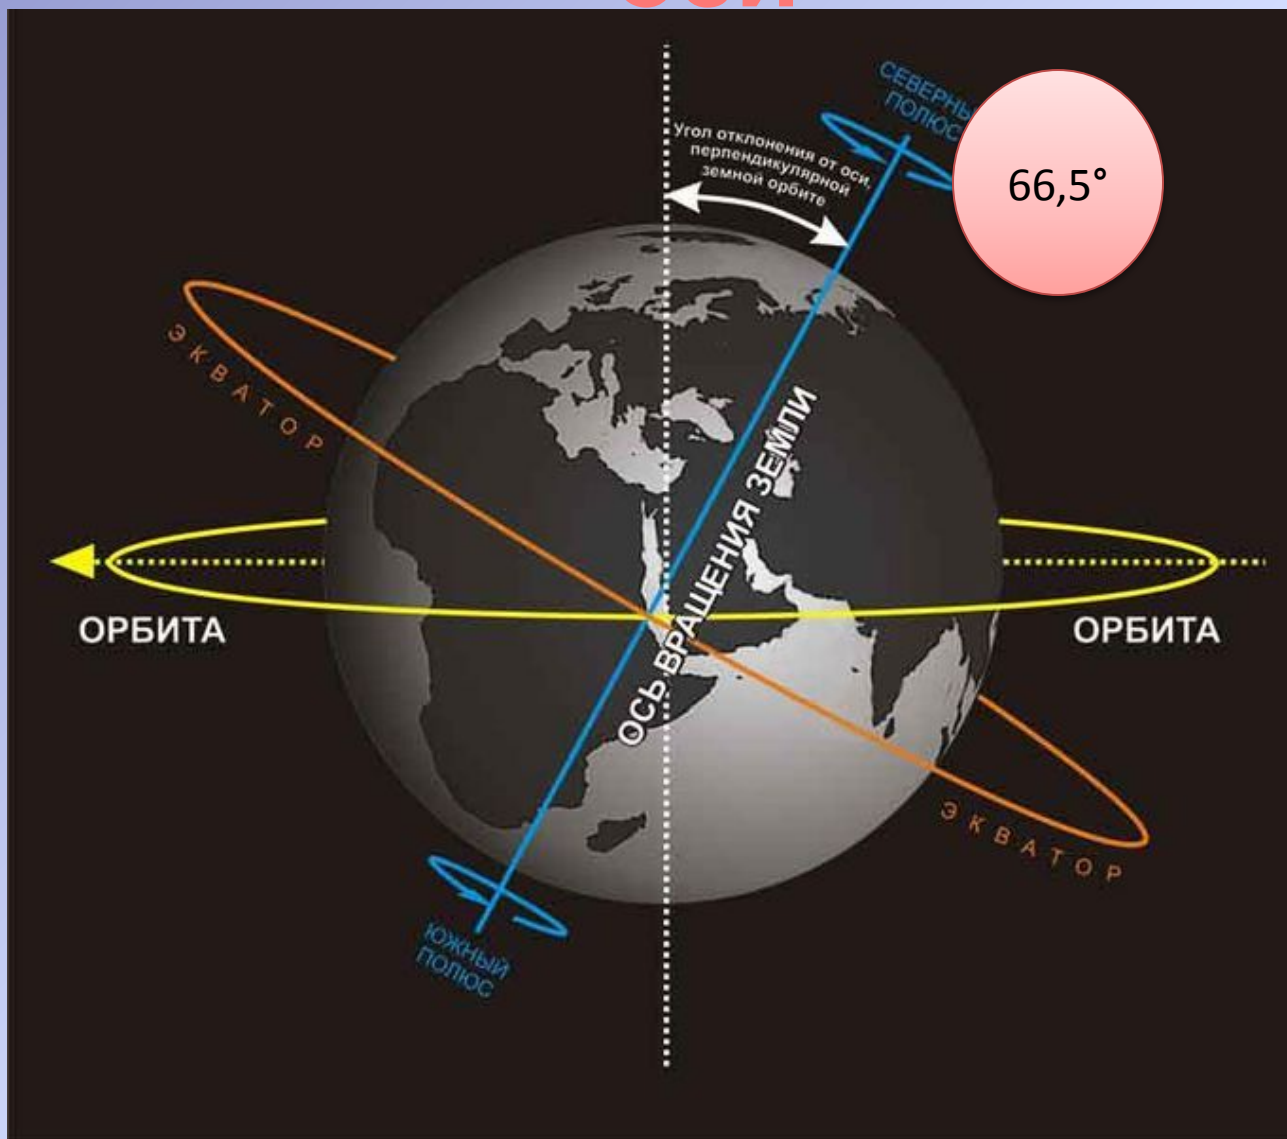

**МАГЕЛЛАНОВЫ
ОБЛАКА**

**ТУМАННОСТЬ
АНДРОМЕДЫ**

НАВИГАЦИОННЫЕ ЗВЁЗДЫ

ПЛУТОН

ГОД – 250 ЗЕМНЫХ ЛЕТ

ОБОРОТ ВОКРУГ СВОЕЙ ОСИ ЗА 6 ЗЕМНЫХ СУТОК 9

ЧАСОВ

РАССТОЯНИЕ 5906 МЛН.КМ

13. Вселенная – это

2 вариант

11. Навигационными звёздами в Южном полушарии являются

12. Какие общие признаки имеют планеты – гиганты

13. Солнечная система – это

Движение Земли вокруг своей ОСИ

Движение Земли вокруг Солнца