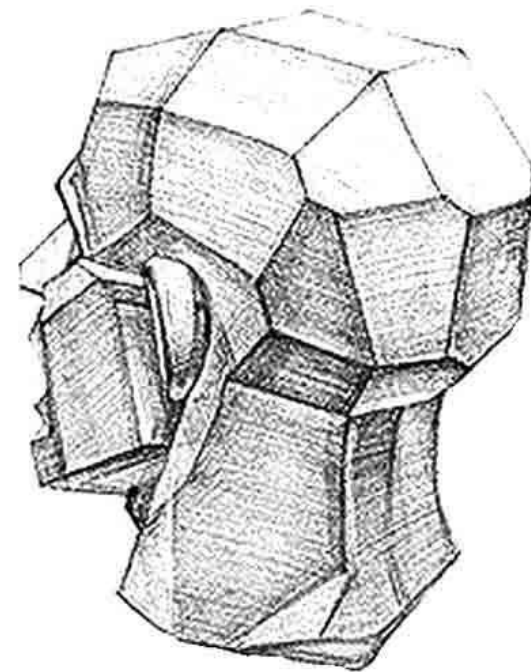

ДРУГИЕ РАКУРСЫ