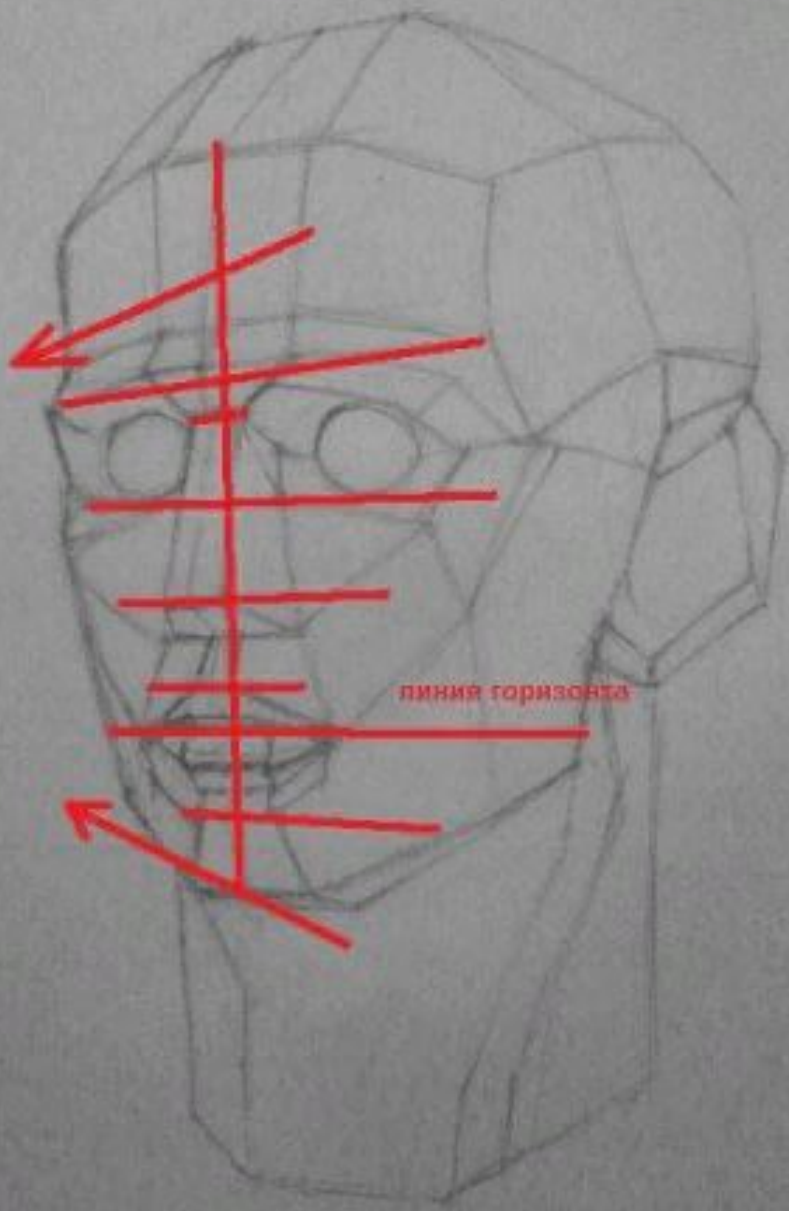

# РИСУНОК ОБРУБОВОЧНОЙ ГОЛОВЫ ПО ГУДОНУ

ПРЕЗЕНТАЦИЮ ПОДГОТОВИЛ:  
МАГИСТР ХУДОЖЕСТВЕННОГО ОБРАЗОВАНИЯ  
УСТИНОВ СЕРГЕЙ СЕРГЕЕВИЧ

Ширина в высоте помещается 2 раза

линия горизонта

# НАКЛОН, ПОВОРОТ И ПЕРСПЕКТИВА ОБРУБОВОЧНОЙ ГОЛОВЫ

снизу справа

снизу слева

снизу фронтально