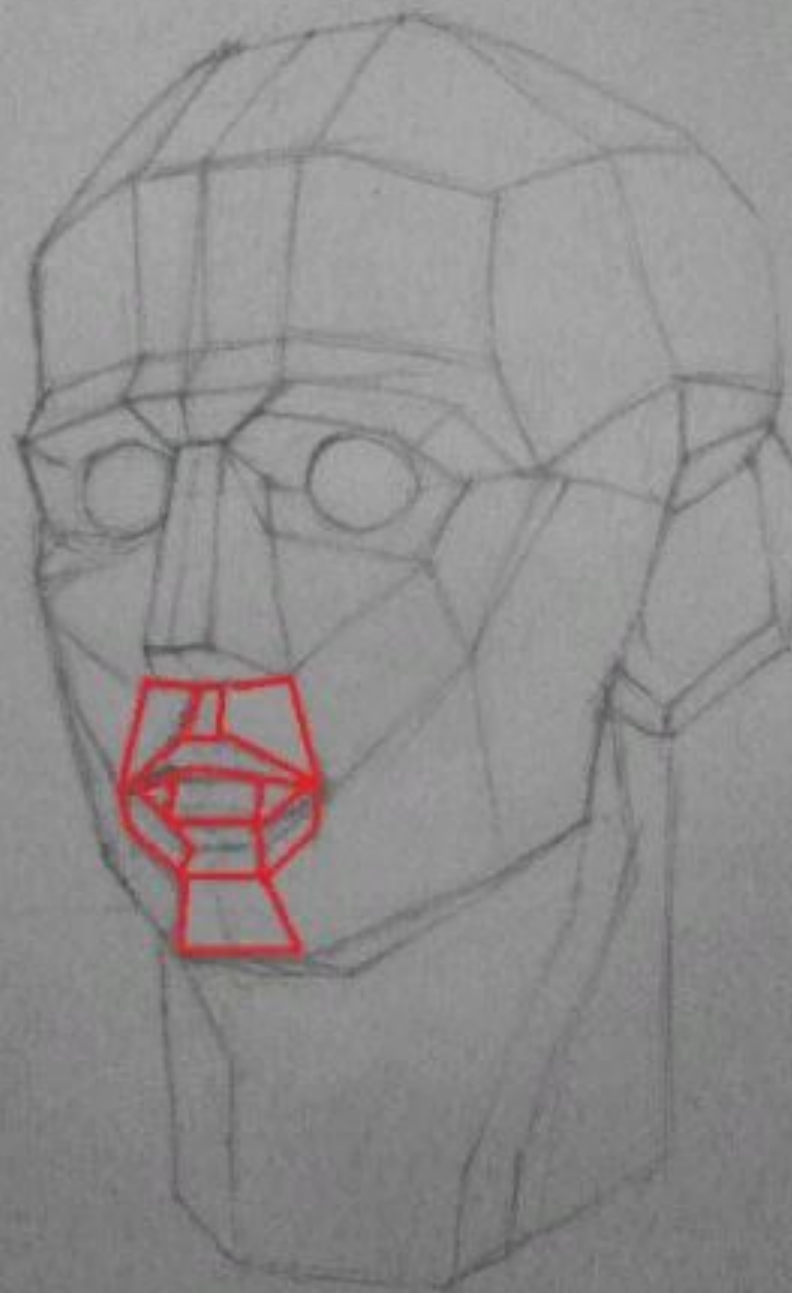

# РИСУНОК ОБРУБОВОЧНОЙ ГОЛОВЫ ПО ГУДОНУ

ПРЕЗЕНТАЦИЮ ПОДГОТОВИЛ:  
МАГИСТР ХУДОЖЕСТВЕННОГО ОБРАЗОВАНИЯ  
УСТИНОВ СЕРГЕЙ СЕРГЕЕВИЧ

Ширина в высоте помещается 2 раза

линия горизонта

# НАКЛОН, ПОВОРОТ И ПЕРСПЕКТИВА ОБРУБОВОЧНОЙ ГОЛОВЫ

снизу справа

снизу слева

снизу фронтально