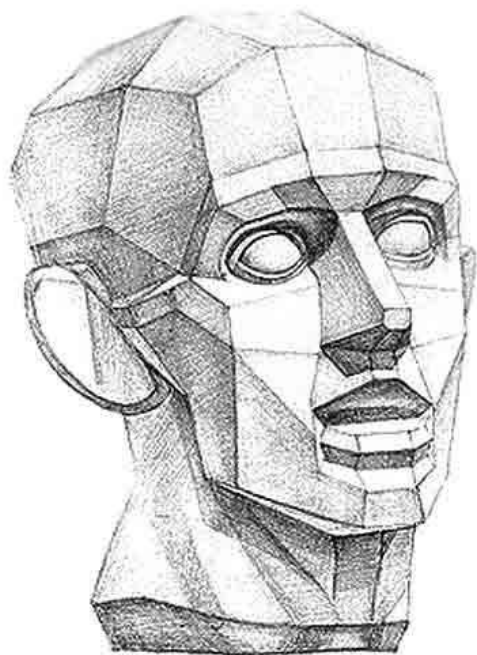

ДРУГИЕ РАКУРСЫ