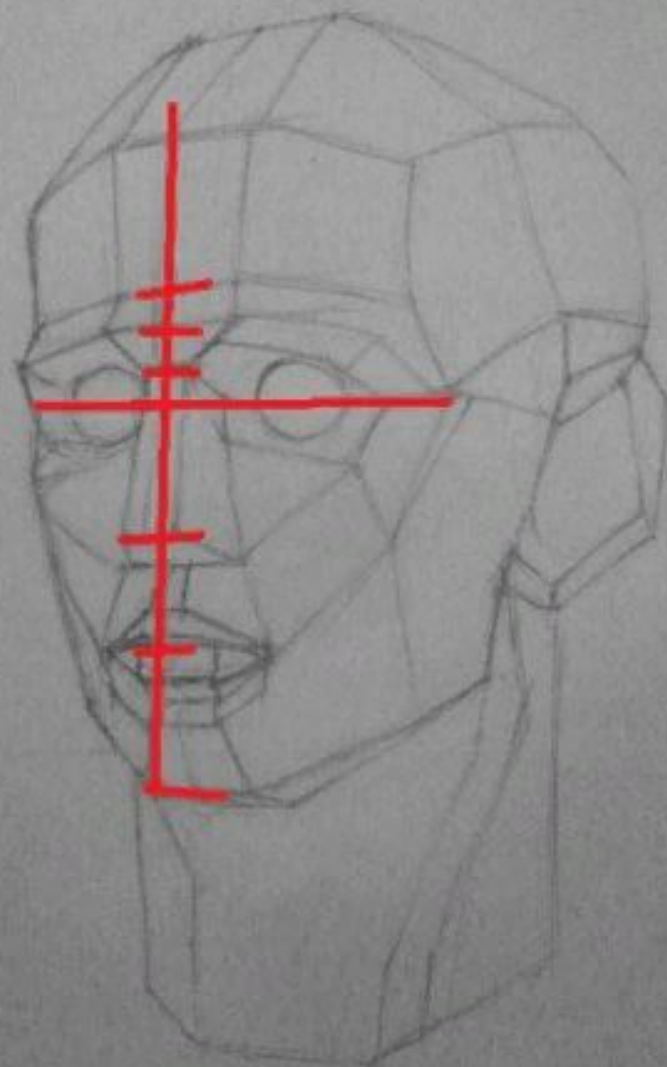

# РИСУНОК ОБРУБОВОЧНОЙ ГОЛОВЫ ПО ГУДОНУ

ПРЕЗЕНТАЦИЮ ПОДГОТОВИЛ:  
МАГИСТР ХУДОЖЕСТВЕННОГО ОБРАЗОВАНИЯ  
УСТИНОВ СЕРГЕЙ СЕРГЕЕВИЧ

Ширина в высоте помещается 2 раза

линия горизонта

# НАКЛОН, ПОВОРОТ И ПЕРСПЕКТИВА ОБРУБОВОЧНОЙ ГОЛОВЫ

снизу справа

снизу слева

снизу фронтально