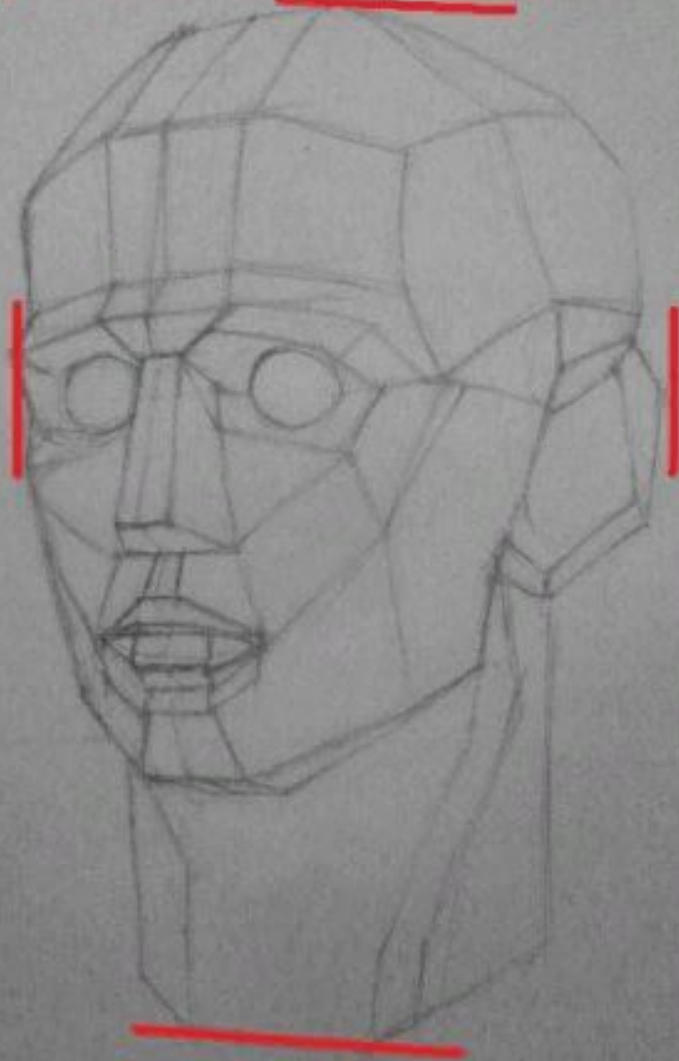

# РИСУНОК ОБРУБОВОЧНОЙ ГОЛОВЫ ПО ГУДОНУ

ПРЕЗЕНТАЦИЮ ПОДГОТОВИЛ:  
МАГИСТР ХУДОЖЕСТВЕННОГО ОБРАЗОВАНИЯ  
УСТИНОВ СЕРГЕЙ СЕРГЕЕВИЧ

Ширина в высоте помещается 2 раза

линия горизонта

# НАКЛОН, ПОВОРОТ И ПЕРСПЕКТИВА ОБРУБОВОЧНОЙ ГОЛОВЫ

снизу справа

снизу слева

снизу фронтально