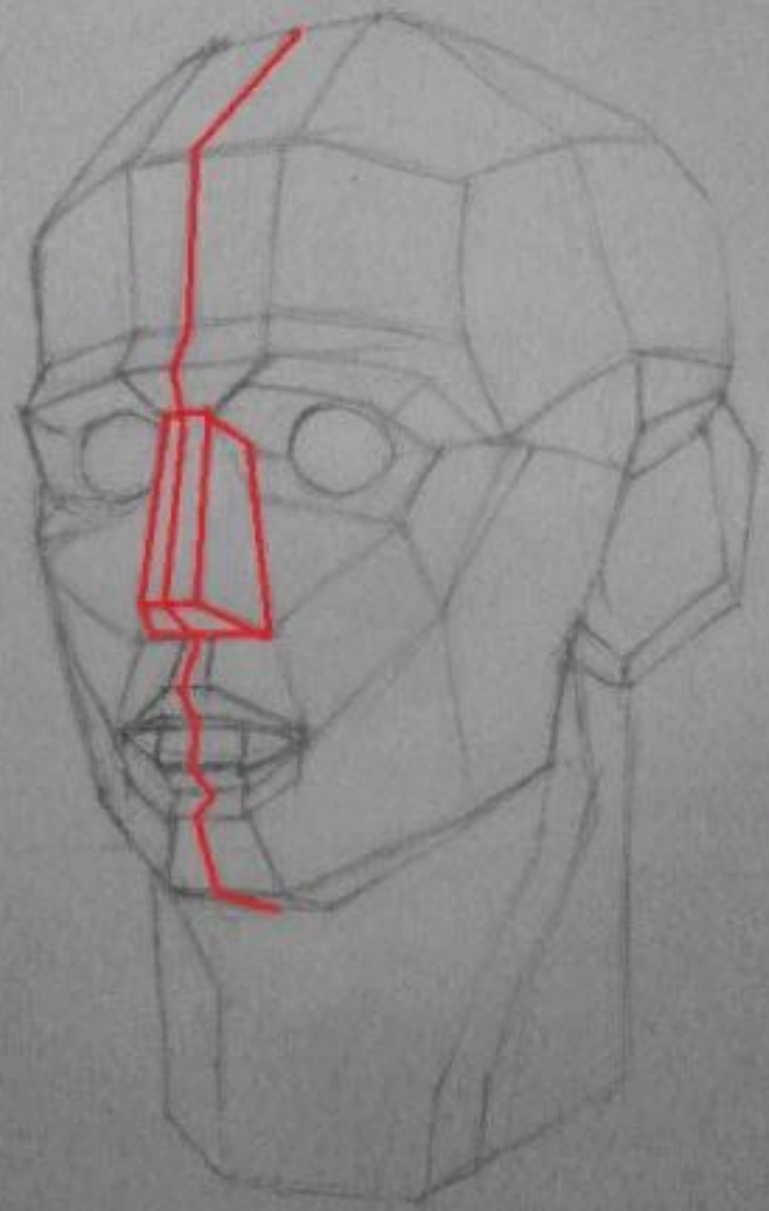

# РИСУНОК ОБРУБОВОЧНОЙ ГОЛОВЫ ПО ГУДОНУ

ПРЕЗЕНТАЦИЮ ПОДГОТОВИЛ:  
МАГИСТР ХУДОЖЕСТВЕННОГО ОБРАЗОВАНИЯ  
УСТИНОВ СЕРГЕЙ СЕРГЕЕВИЧ

Ширина в высоте помещается 2 раза

линия горизонта

# НАКЛОН, ПОВОРОТ И ПЕРСПЕКТИВА ОБРУБОВОЧНОЙ ГОЛОВЫ

снизу справа

снизу слева

снизу фронтально