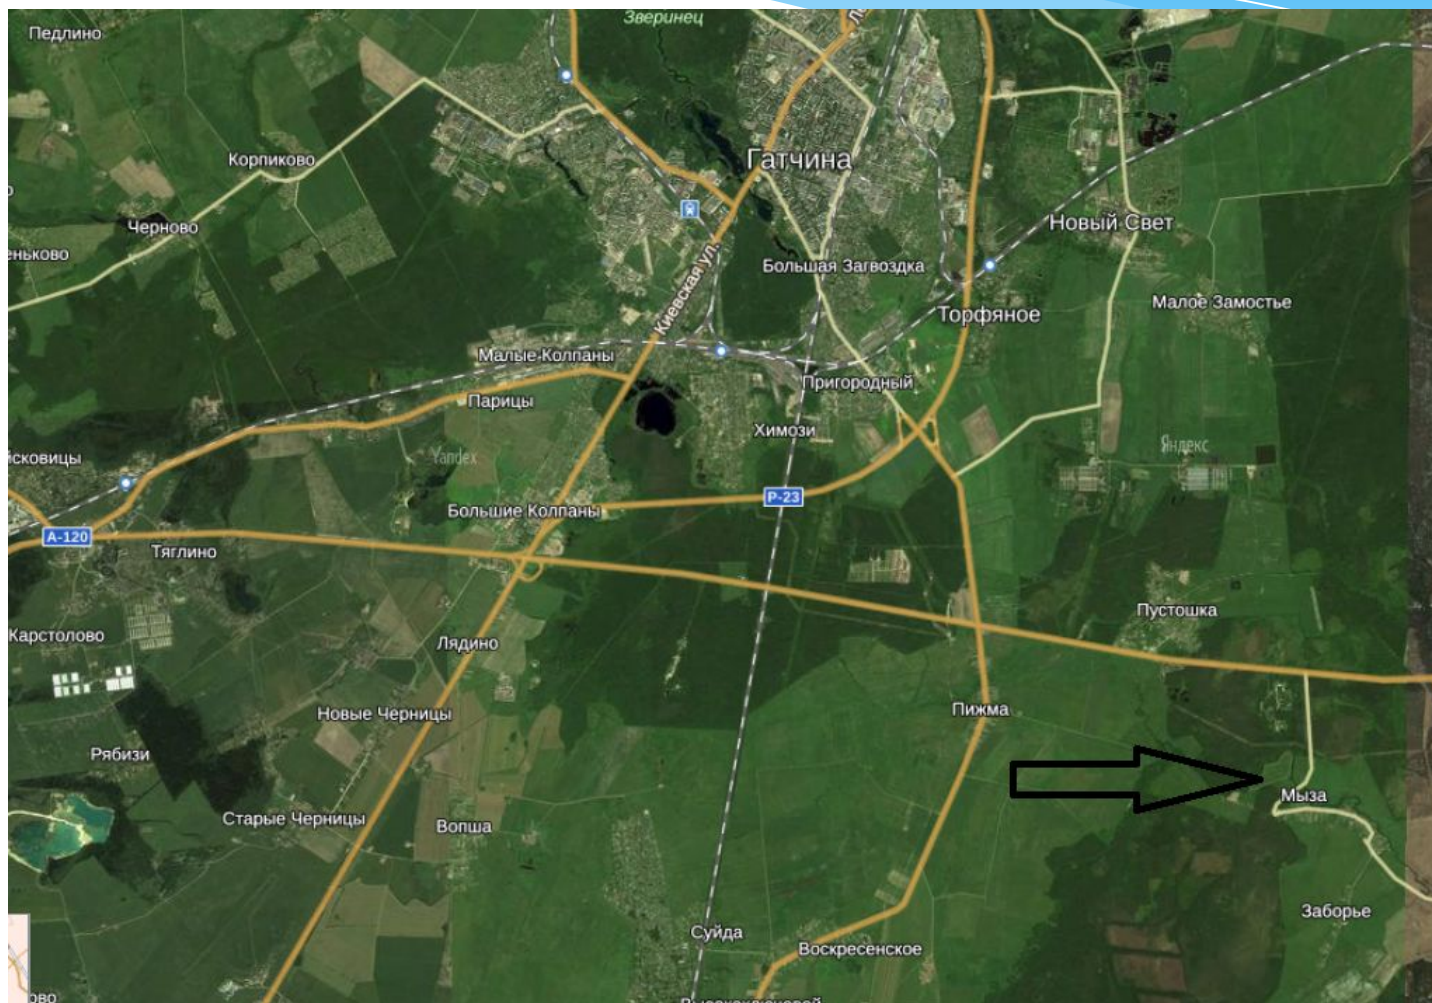

Джамбори 2017

Презентация площадки для проведения мероприятия

Местоположение площадки

- 50 км от Санкт-Петербурга
- 10 км от Гатчины
- 10 км от Вырицы
- 70 км Петергоф
- 45 км Пушкин и Павловск

Вблизи д. Мыза Гатчинского р-на

Частная территория 27 га

Генеральний план

зростаючого хребта на вулиці району А.А.

Ровная окрашиваемая площадка

Река Сузна опоясывает площадку

Лесной массив в непосредственной близости для прогулок и пеших маршрутов