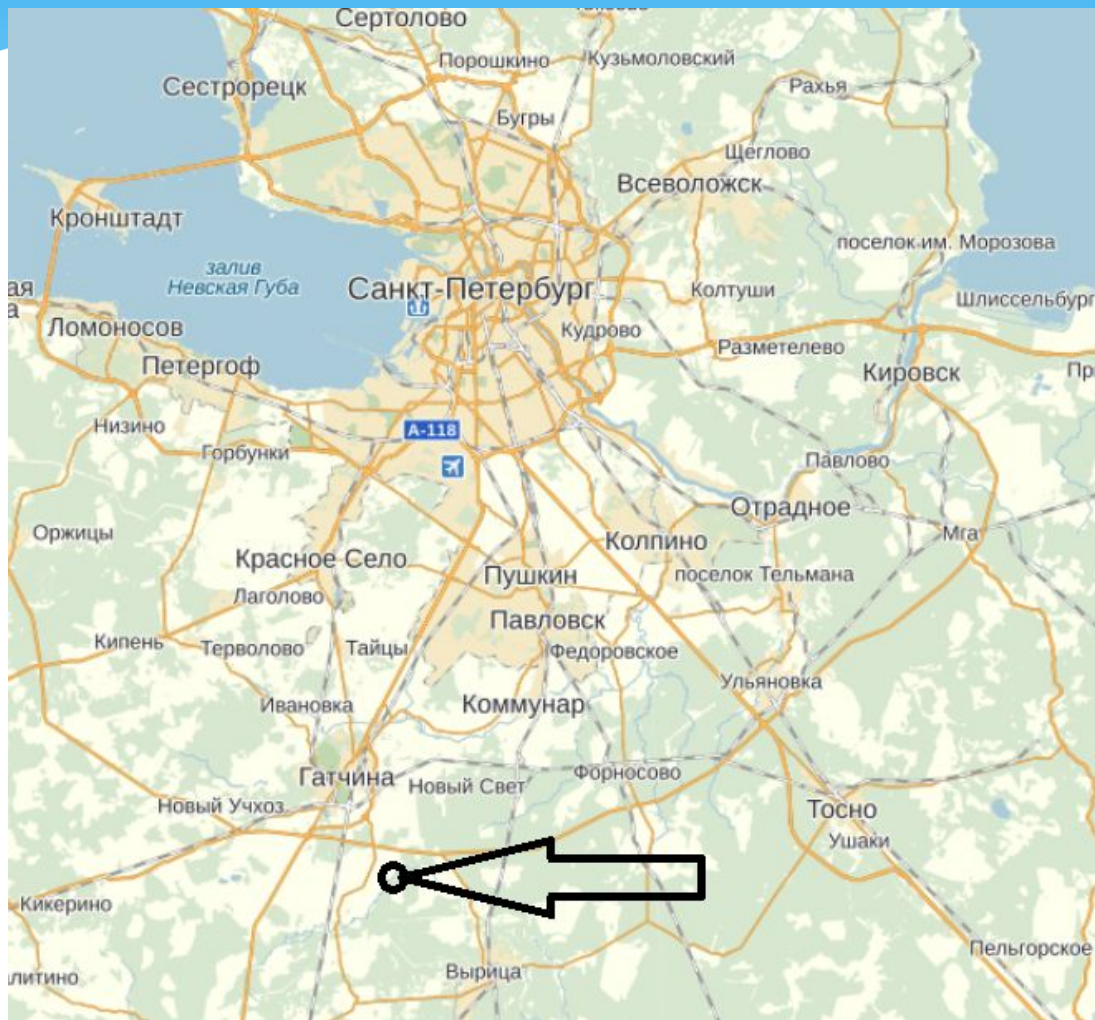

Джамбори 2017

Презентация площадки для проведения мероприятия

Местоположение площадки

- 50 км от Санкт-Петербурга
- 10 км от Гатчины
- 10 км от Вырицы
- 70 км Петергоф
- 45 км Пушкин и Павловск

Вблизи д. Мыза Гатчинского р-на

Частная территория 27 га

Генеральний план

зростаючого хребта на вулиці району А.А.

Ровная окрашиваемая площадка

Река Сузна опоясывает площадку

Лесной массив в непосредственной близости для прогулок и пеших маршрутов