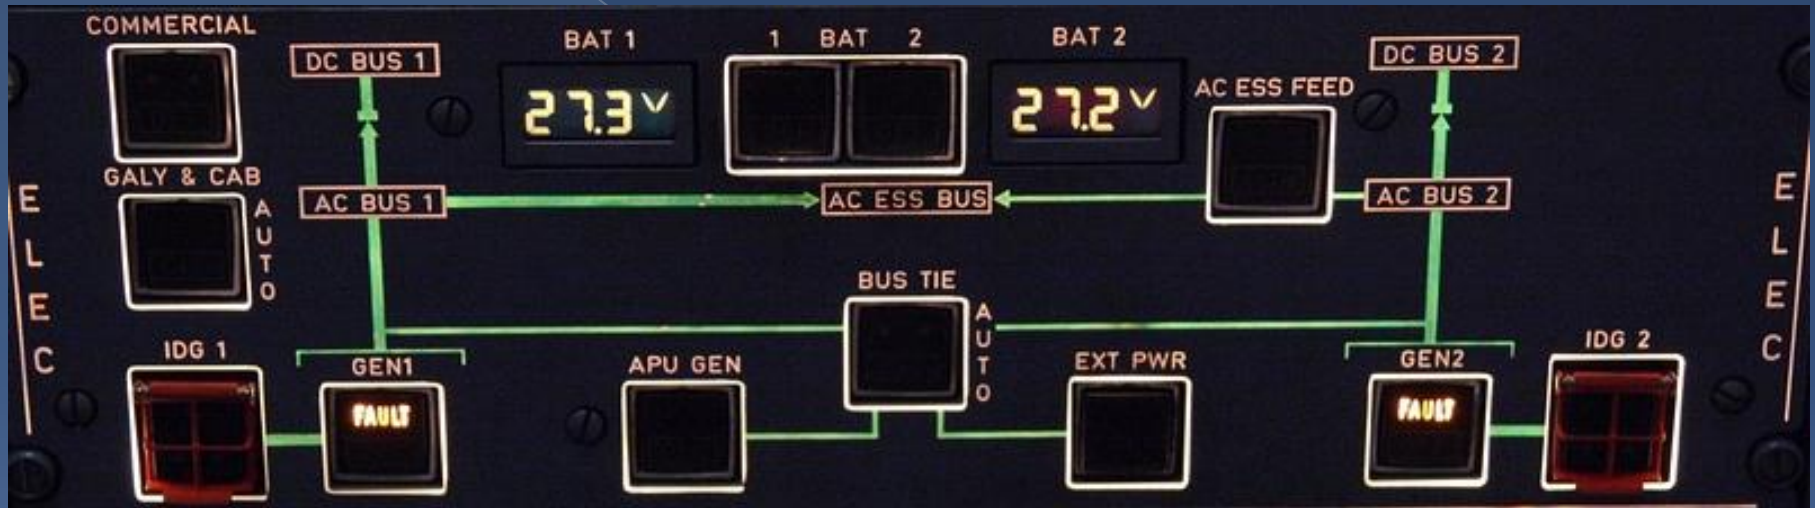

Airbus A-320 A.C.T.

(Airbus Competence Training)

Выполнили:
Павлова
Сергеев
Яковлев
Трушина

Панель управления автопилотом

Приборная панель КВС

Назад

Вторичный выключатель
К. А. В. Г. Д. Е. Ж. З. И. К. Л. М. Н. О. П. Р. С. Т. У. Ф. Х. Ц. Ч. Ш. Щ. Ъ. Ы. Э. Ю. Я.

Sidestick