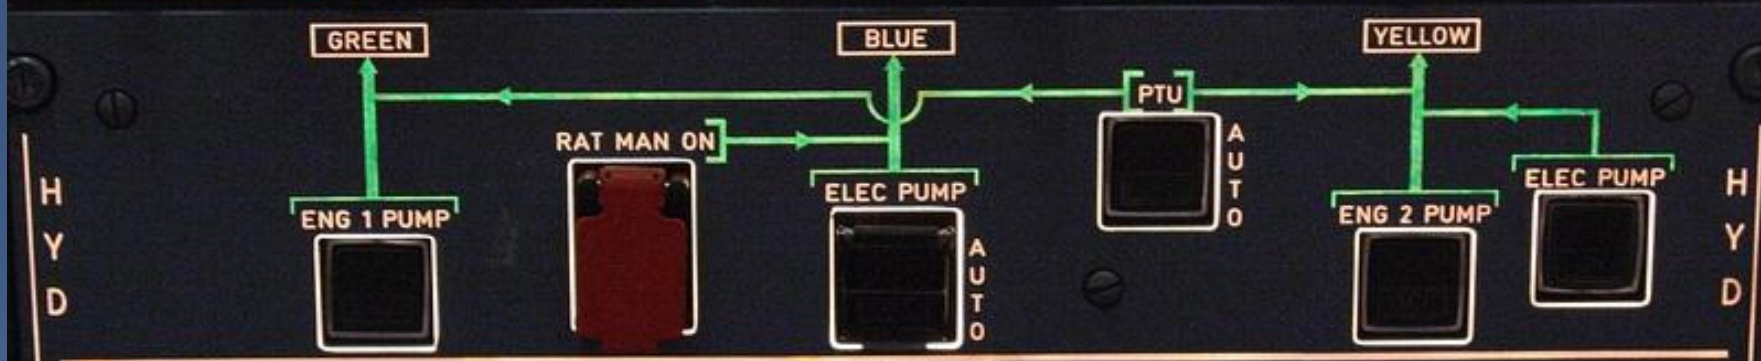

Airbus A-320 A.C.T.

(Airbus Competence Training)

Выполнили:
Павлова
Сергеев
Яковлев
Трушина

Панель управления автопилотом

Приборная панель КВС

Назад

Вторичный выключатель
К. А. В. Г. Д. Е. Ж. З. И. К. Л. М. Н. О. П. Р. С. Т. У. Ф. Х. Ц. Ч. Ш. Щ. Ъ. Ы. Э. Ю. Я.

Sidestick