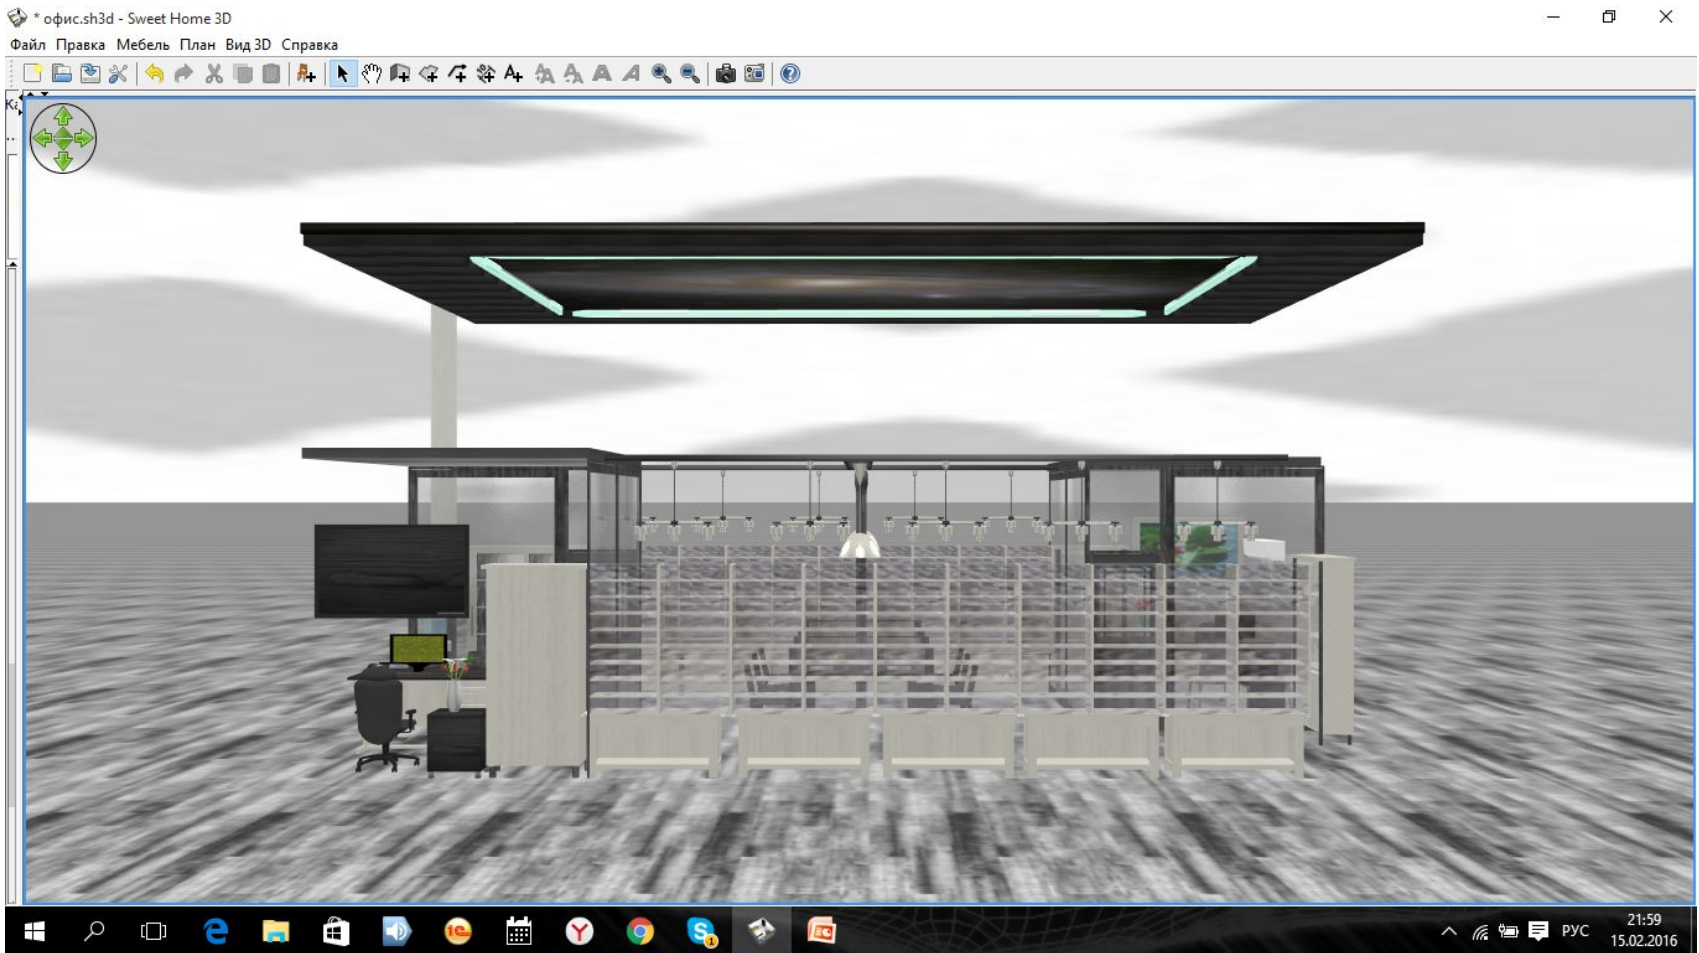

Мой вариант

Новый офис, млин, вариант 6!

Вид с коридора без стен

Вид на правую сторону

Вид на левую стену

Потолок с подсветкой

Кабинет 1

Кабинет 2

Вид сверху на вход

Вид сверху на дальнюю стенку

Потолок»Звездное небо» с диодной подсветкой

Потолок»Звездное небо» вид сверху

Настенные светильники в кабинетах

Переключатели для светильников и коммуникационный столб

Вид на вход с высоты 160 см

Вид на дальнюю стенку с высоты 160 см