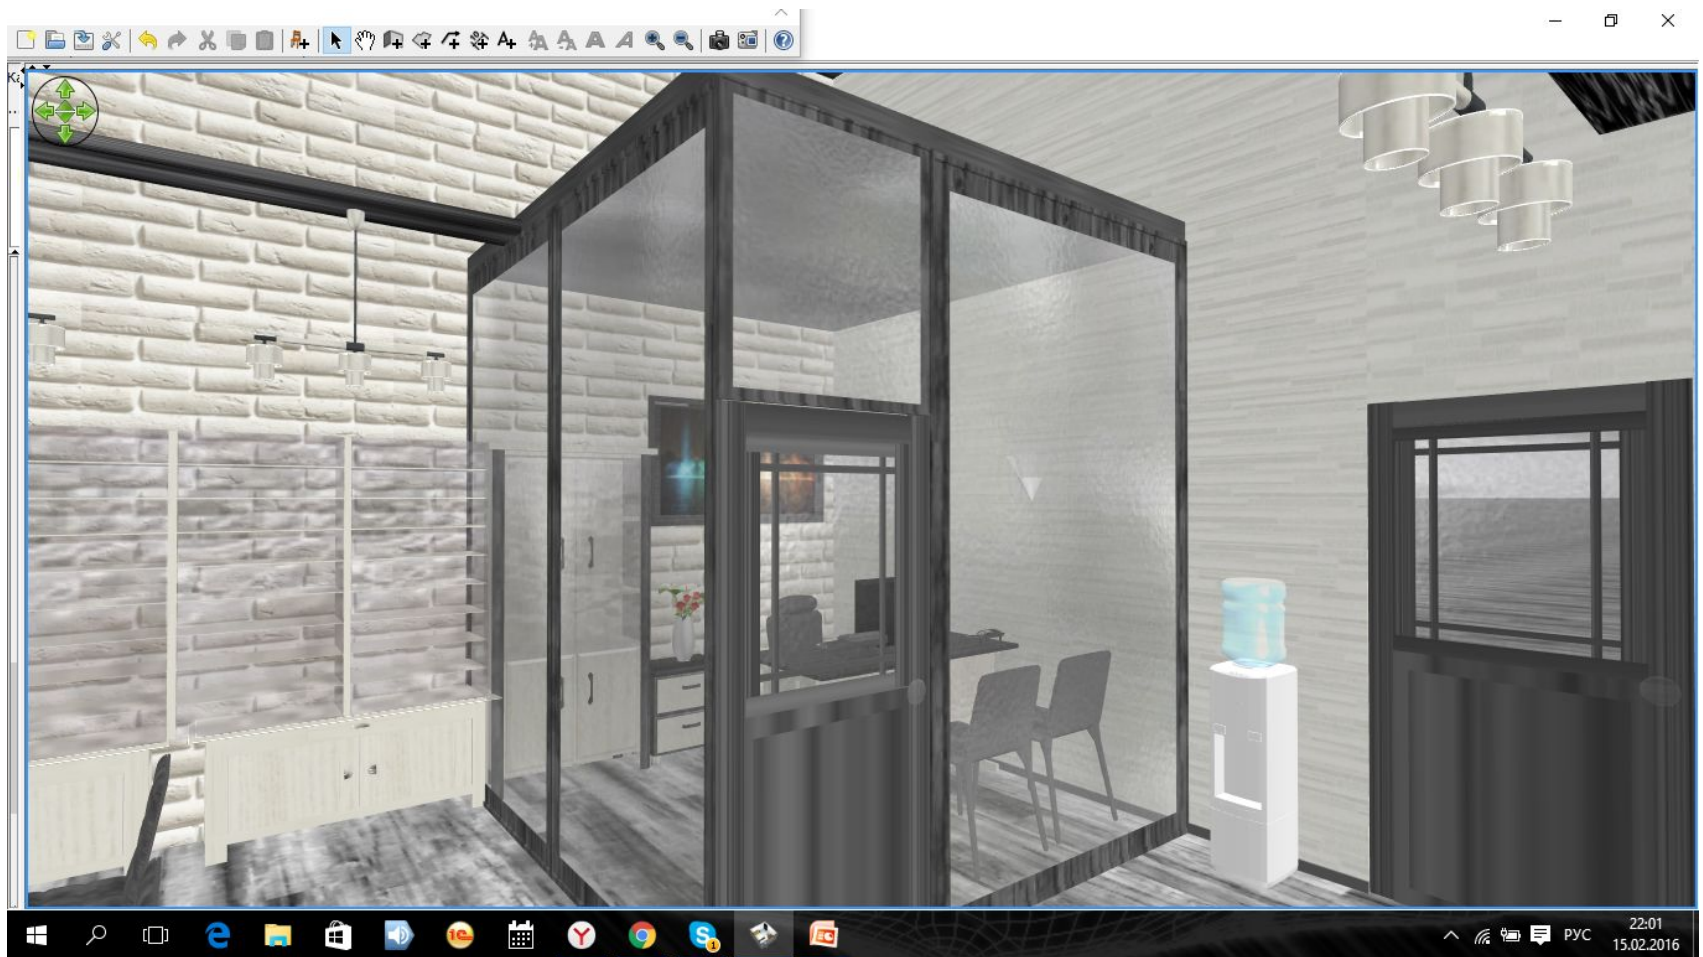

Мой вариант

Новый офис, млин, вариант 6!

Вид с коридора без стен

Вид на правую сторону

Вид на левую стену

Потолок с подсветкой

Кабинет 1

Кабинет 2

Вид сверху на вход

Вид сверху на дальнюю стенку

Потолок»Звездное небо» с диодной подсветкой

Потолок»Звездное небо» вид сверху

Настенные светильники в кабинетах

Переключатели для светильников и коммуникационный столб

Вид на вход с высоты 160 см

Вид на дальнюю стенку с высоты 160 см