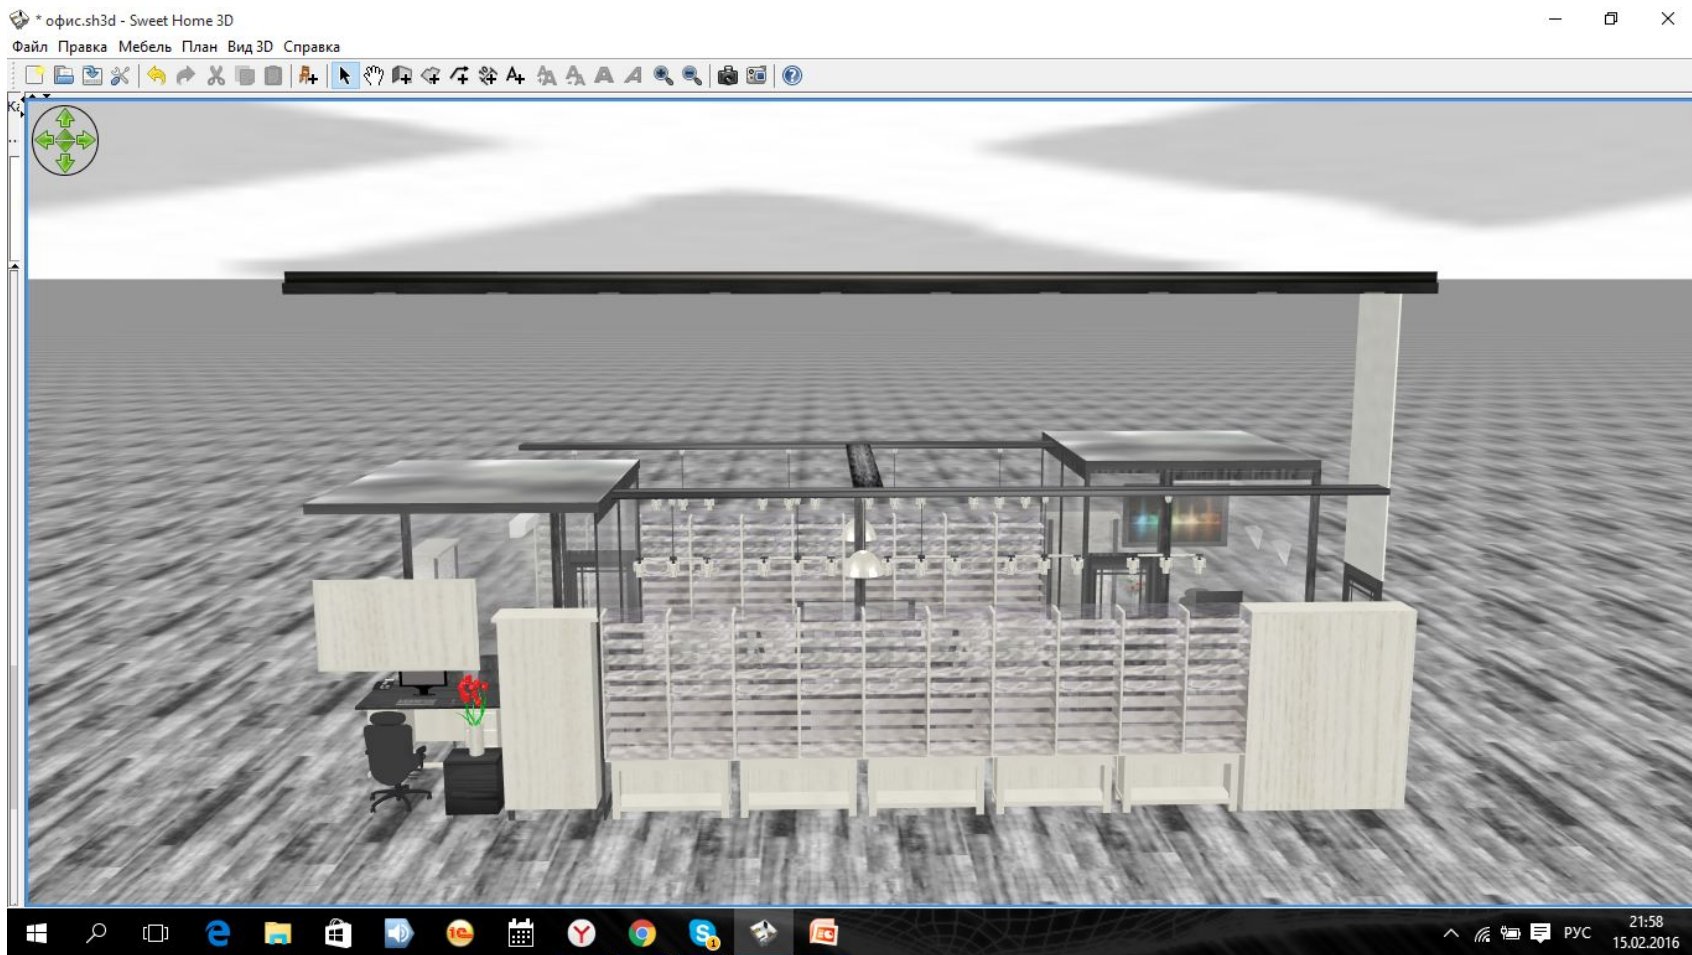

Мой вариант

Новый офис, млин, вариант 6!

Вид с коридора без стен

Вид на правую сторону

Вид на левую стену

Потолок с подсветкой

Кабинет 1

Кабинет 2

Вид сверху на вход

Вид сверху на дальнюю стенку

Потолок»Звездное небо» с диодной подсветкой

Потолок»Звездное небо» вид сверху

Настенные светильники в кабинетах

Переключатели для светильников и коммуникационный столб

Вид на вход с высоты 160 см

Вид на дальнюю стенку с высоты 160 см