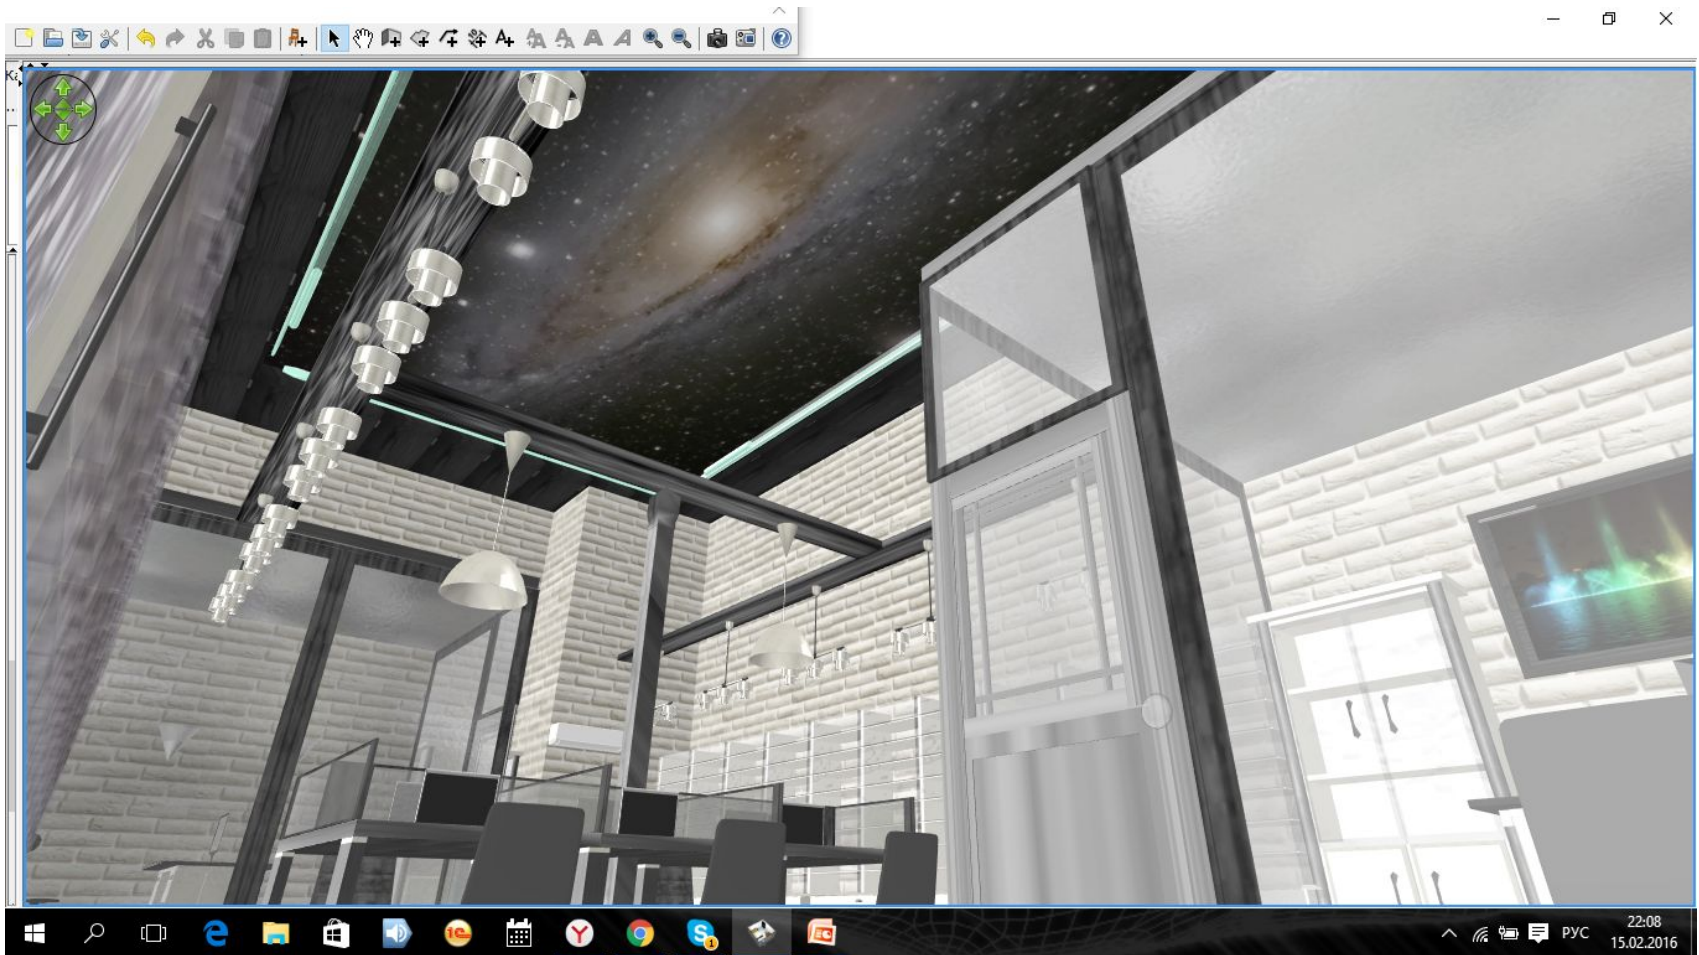

Мой вариант

Новый офис, млин, вариант 6!

Вид с коридора без стен

Вид на правую сторону

Вид на левую стену

Потолок с подсветкой

Кабинет 1

Кабинет 2

Вид сверху на вход

Вид сверху на дальнюю стенку

Потолок»Звездное небо» с диодной подсветкой

Потолок»Звездное небо» вид сверху

Настенные светильники в кабинетах

Переключатели для светильников и коммуникационный столб

Вид на вход с высоты 160 см

Вид на дальнюю стенку с высоты 160 см