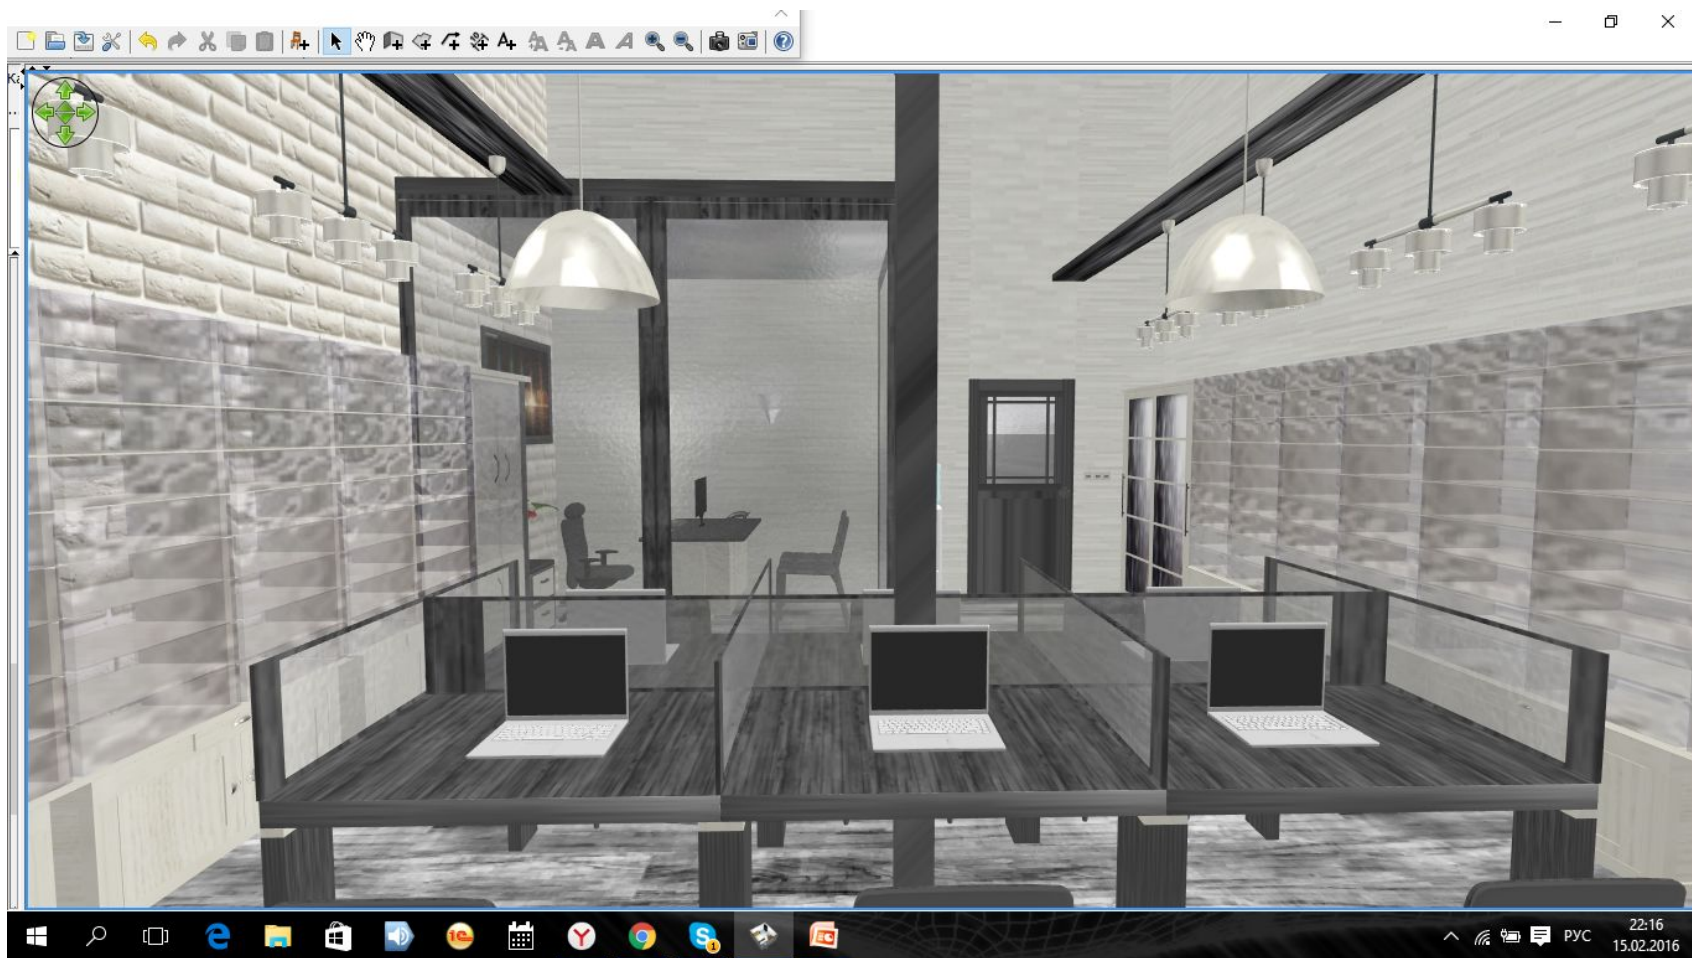

Мой вариант

Новый офис, млин, вариант 6!

Вид с коридора без стен

Вид на правую сторону

Вид на левую стену

Потолок с подсветкой

Кабинет 1

Кабинет 2

Вид сверху на вход

Вид сверху на дальнюю стенку

Потолок»Звездное небо» с диодной подсветкой

Потолок»Звездное небо» вид сверху

Настенные светильники в кабинетах

Переключатели для светильников и коммуникационный столб

Вид на вход с высоты 160 см

Вид на дальнюю стенку с высоты 160 см