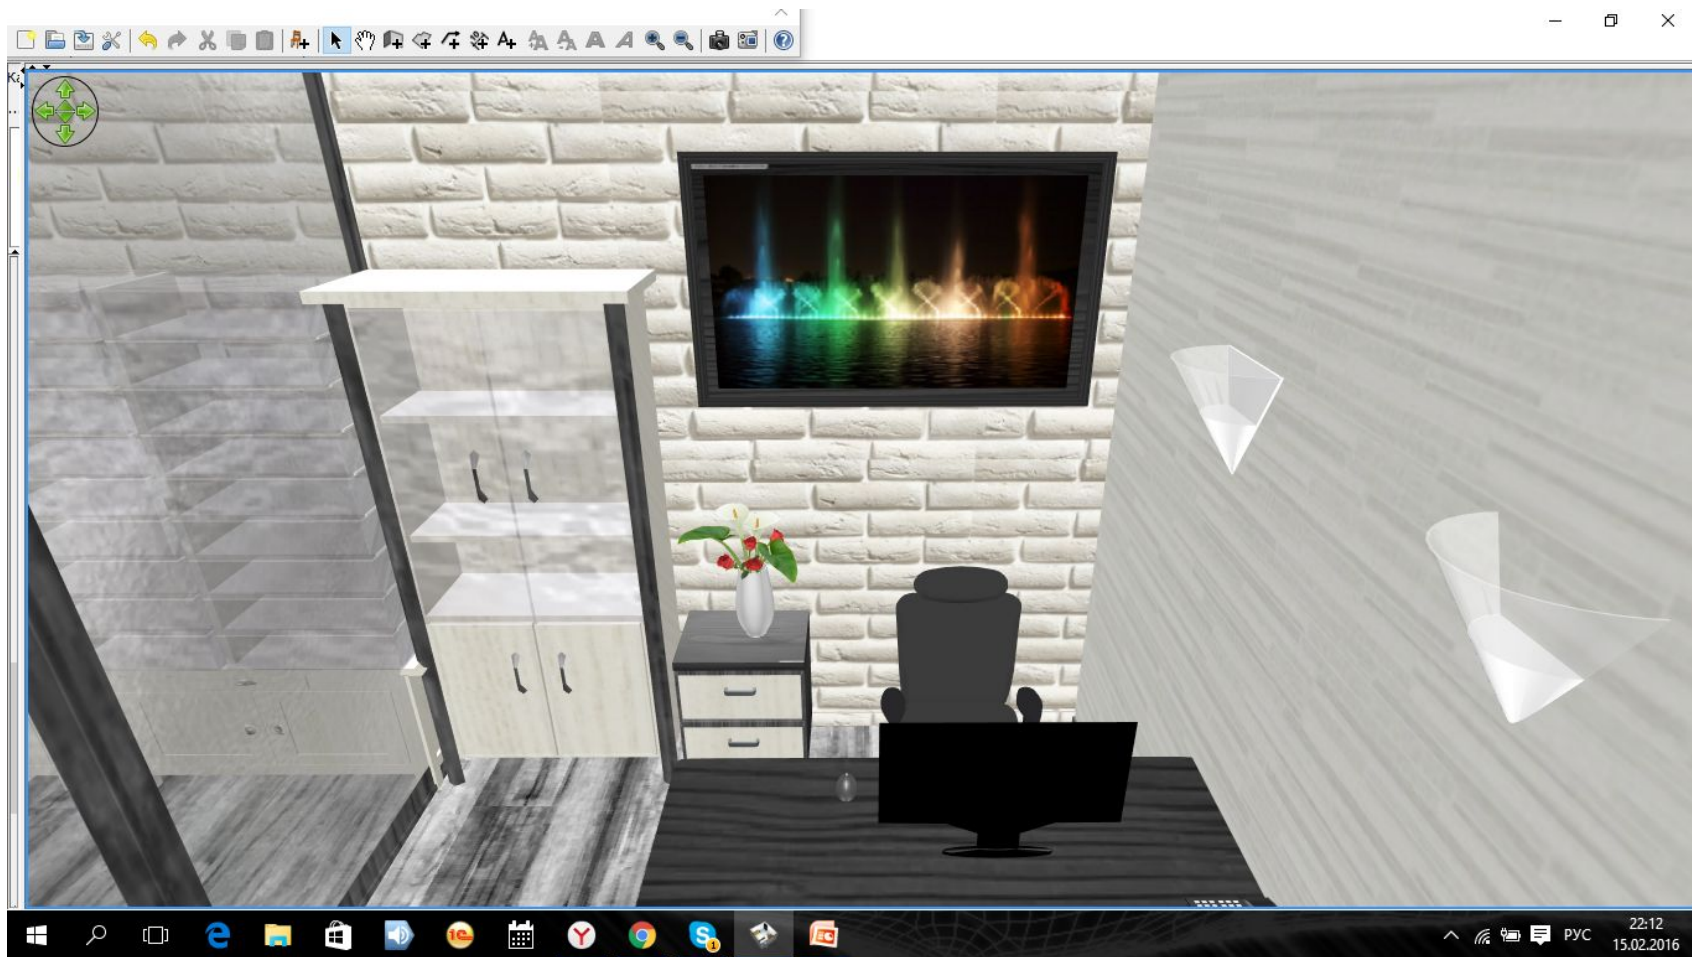

Вид сверху на вход

Вид сверху на дальнюю стенку

Потолок»Звездное небо» с диодной подсветкой

Потолок»Звездное небо» вид сверху

Настенные светильники в кабинетах

Переключатели для светильников и коммуникационный столб

Вид на вход с высоты 160 см

Вид на дальнюю стенку с высоты 160 см