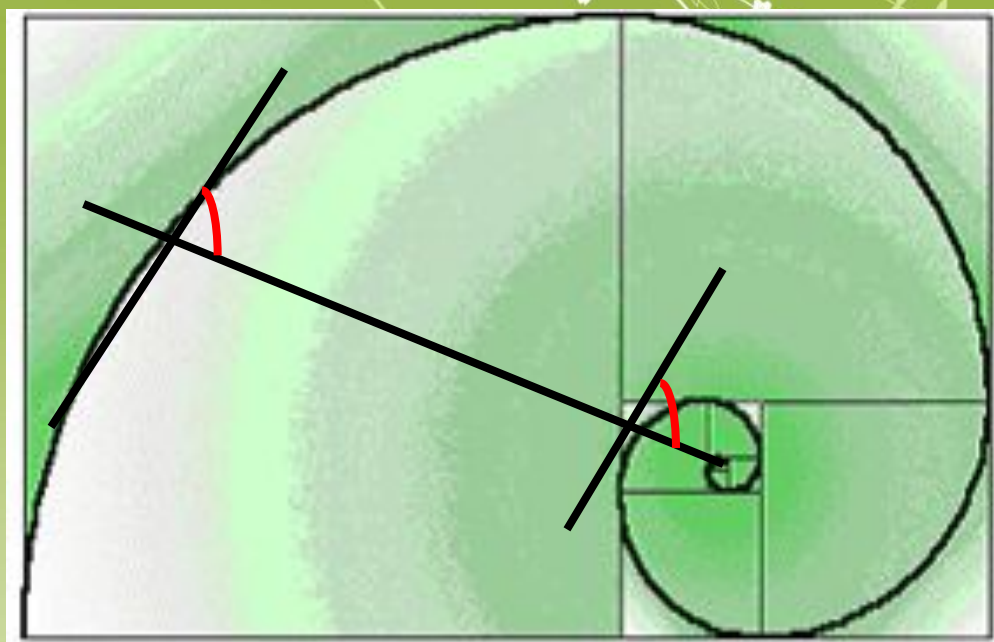

Свойство спирали:

**любой луч,
выходящий из
начала,
пересекает любой
виток спирали
под одним и тем
же углом.**