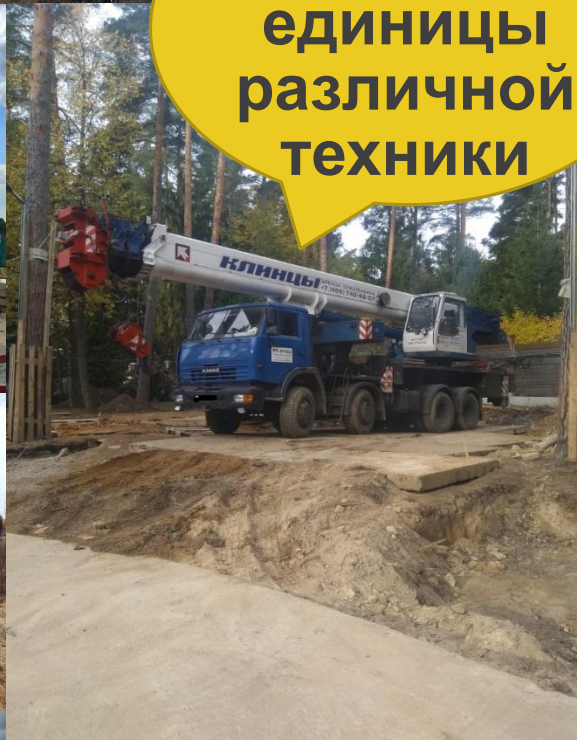

В нашем автопарке 34 единицы различной техники