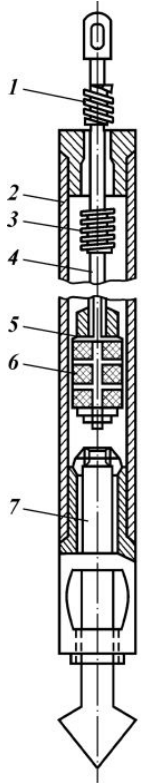

студи
роленераняное

Подборка референсов

1. Зонирование. Навигация.

Крупное производство

Мы готовы производить до 5000 тонн спирально-витых металлических гофрированных труб в год.

2. Личность

3. Искусство форм