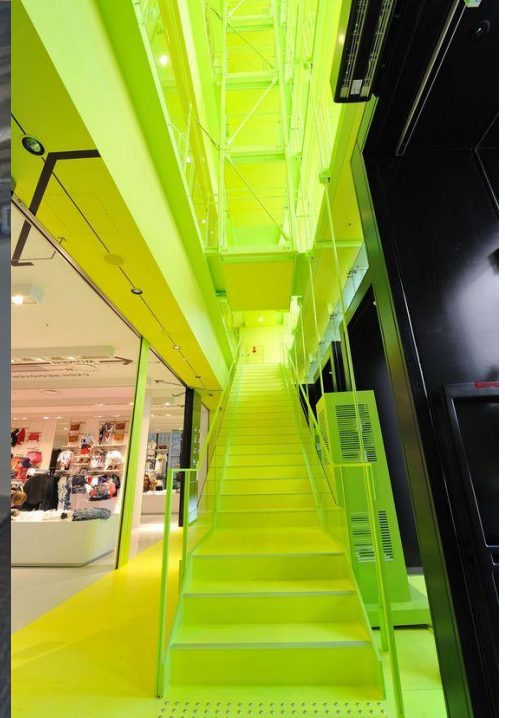

студи
роленераняное

Подборка референсов

1. Зонирование. Навигация.

Крупное производство

Мы готовы производить до 5000 тонн спирально-витых металлических гофрированных труб в год.

2. Личность

3. Искусство форм

**FROM
POL
AND
WITH
SHORTS**

17-18.09
2011

**FROM
POLAND
WITH SHORTS**

SHOWCASE
OF AWARD WINNING
POLISH SHORT
FILMS

RIVERSIDE STUDIOS
CRISP ROAD,
LONDON W6 9RL

SELECTED BY: ...

SPONSOR: ...

CONTACT: ...