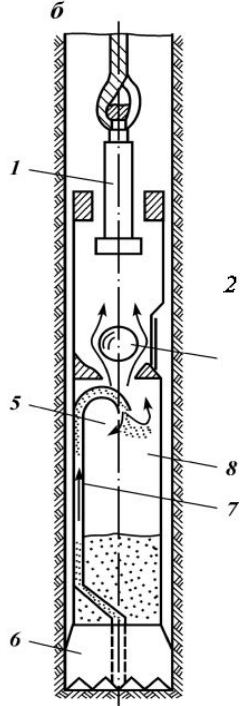

студи
роленераняное

Подборка референсов

1. Зонирование. Навигация.

Крупное производство

Мы готовы производить до 5000 тонн спирально-витых металлических гофрированных труб в год.

2. Личность

3. Искусство форм