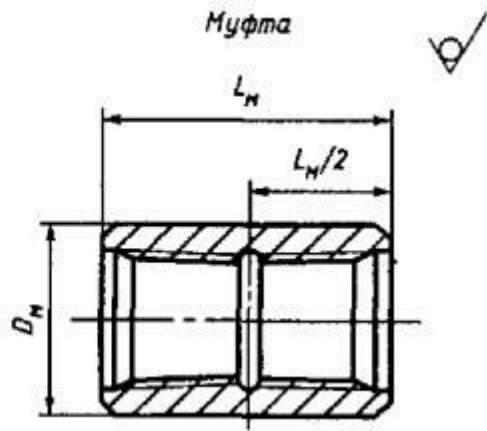

студи
роленераняное

Подборка референсов

1. Зонирование. Навигация.

Крупное производство

Мы готовы производить до 5000 тонн спирально-витых металлических гофрированных труб в год.

2. Личность

3. Искусство форм