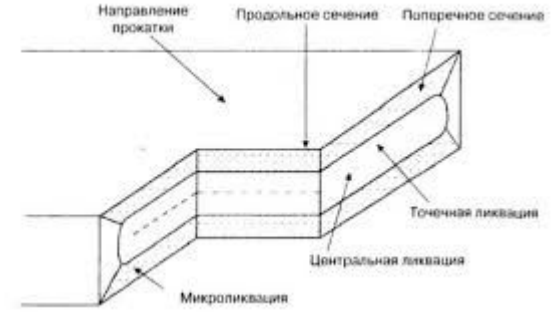

студи
роленераняное

Подборка референсов

1. Зонирование. Навигация.

Крупное производство

Мы готовы производить до 5000 тонн спирально-витых металлических гофрированных труб в год.

2. Личность

3. Искусство форм