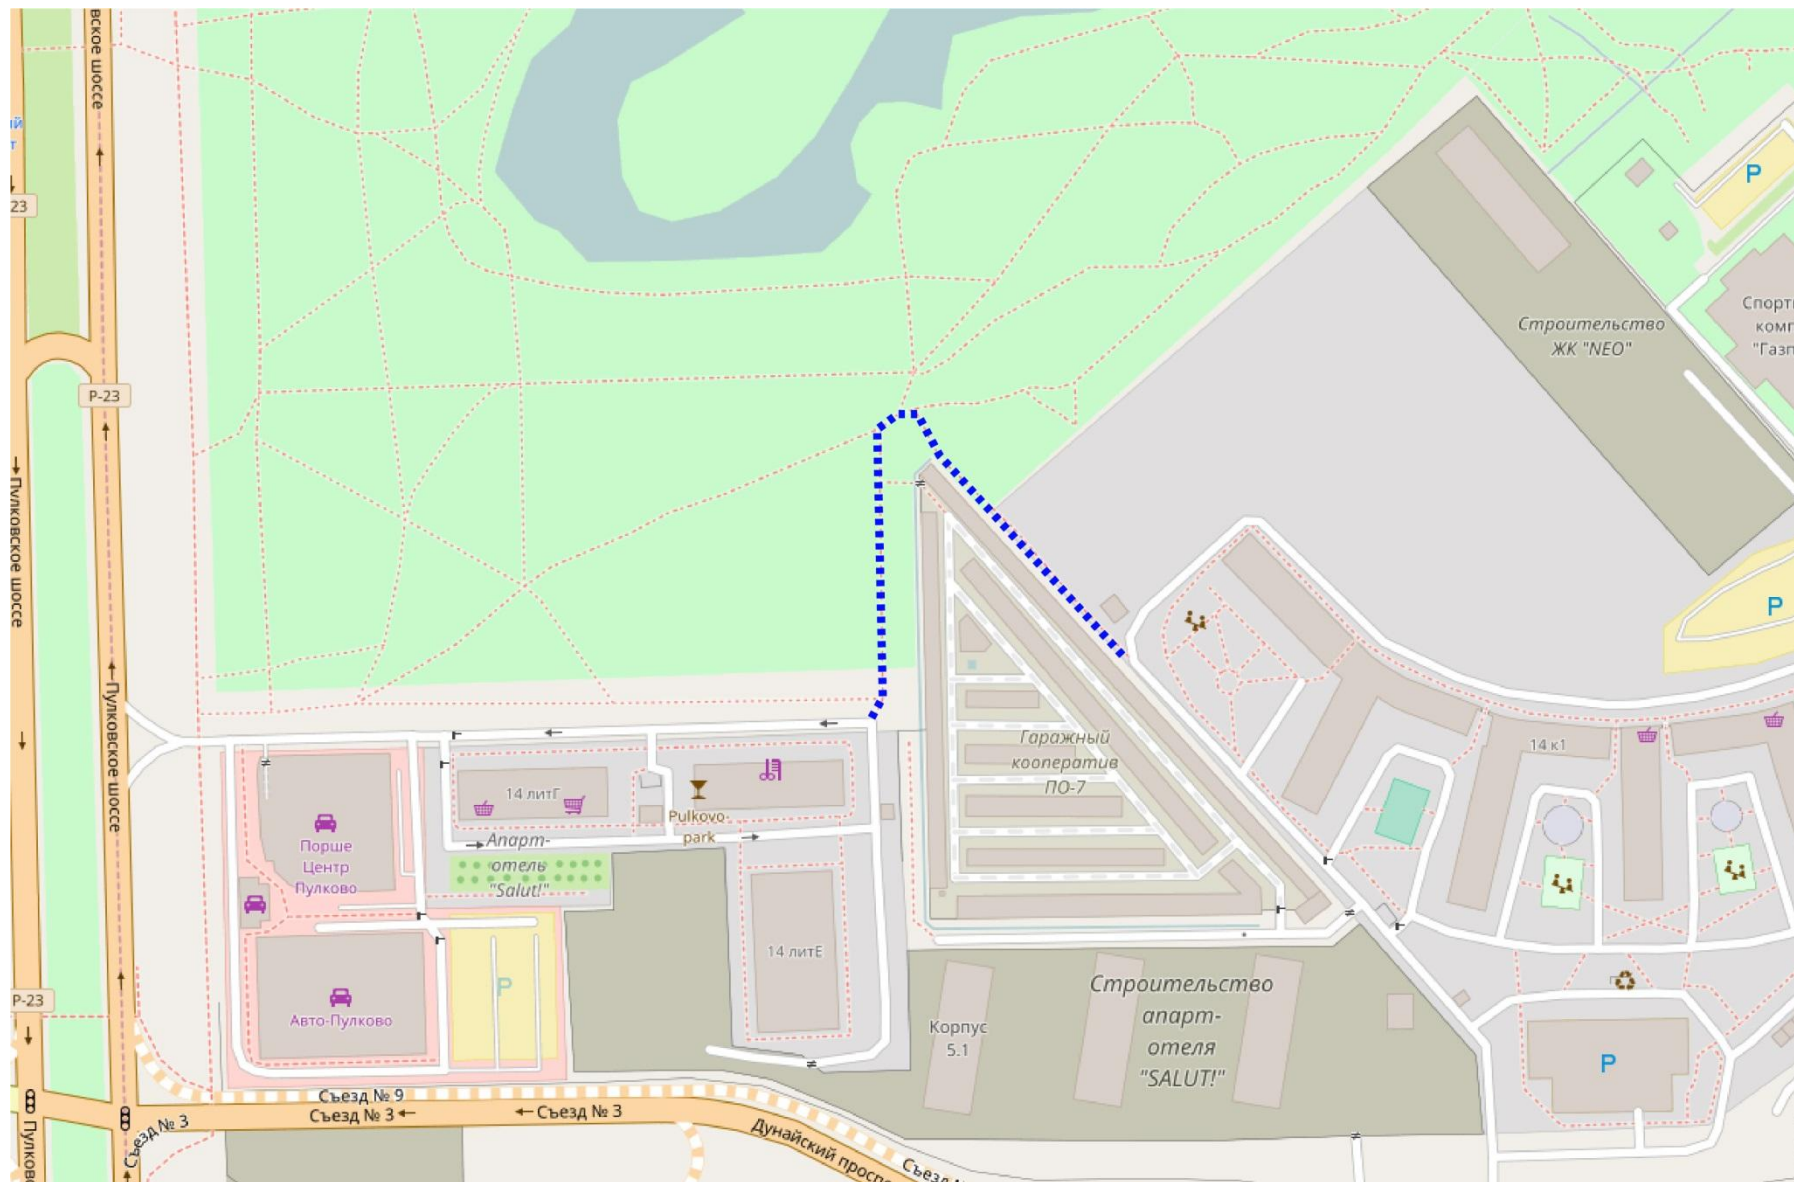

Проблема: отсутствие покрытия на пешеходных путях через Парк Героев от жилых домов Пулковское шоссе 14 лит д, 14 лит г, жк VIVA

Проблема: отсутствие покрытия на пешеходных путях через Парк Героев от жилых домов Пулковское шоссе 14 лит д, 14 лит г, жк VIVA

Проблема: отсутствие покрытия на пешеходных путях через Парк Героев от жилых домов Пулковское шоссе 14 лит д, 14 лит г, жк VIVA

Где необходимо покрытие:

Зачем нужно покрытие:

1. Доступность домов Пулковское шоссе 14 лит д и лит г к Торговому дворику, к Торговому центру Континет, к метро Звездная, в Парк Героев, в центр спорта Газпром
2. Доступность домов ЖК VIVA Парк Героев