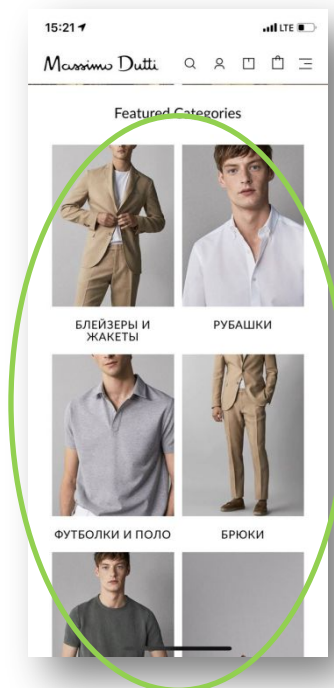

- Приемлемый формат адаптации