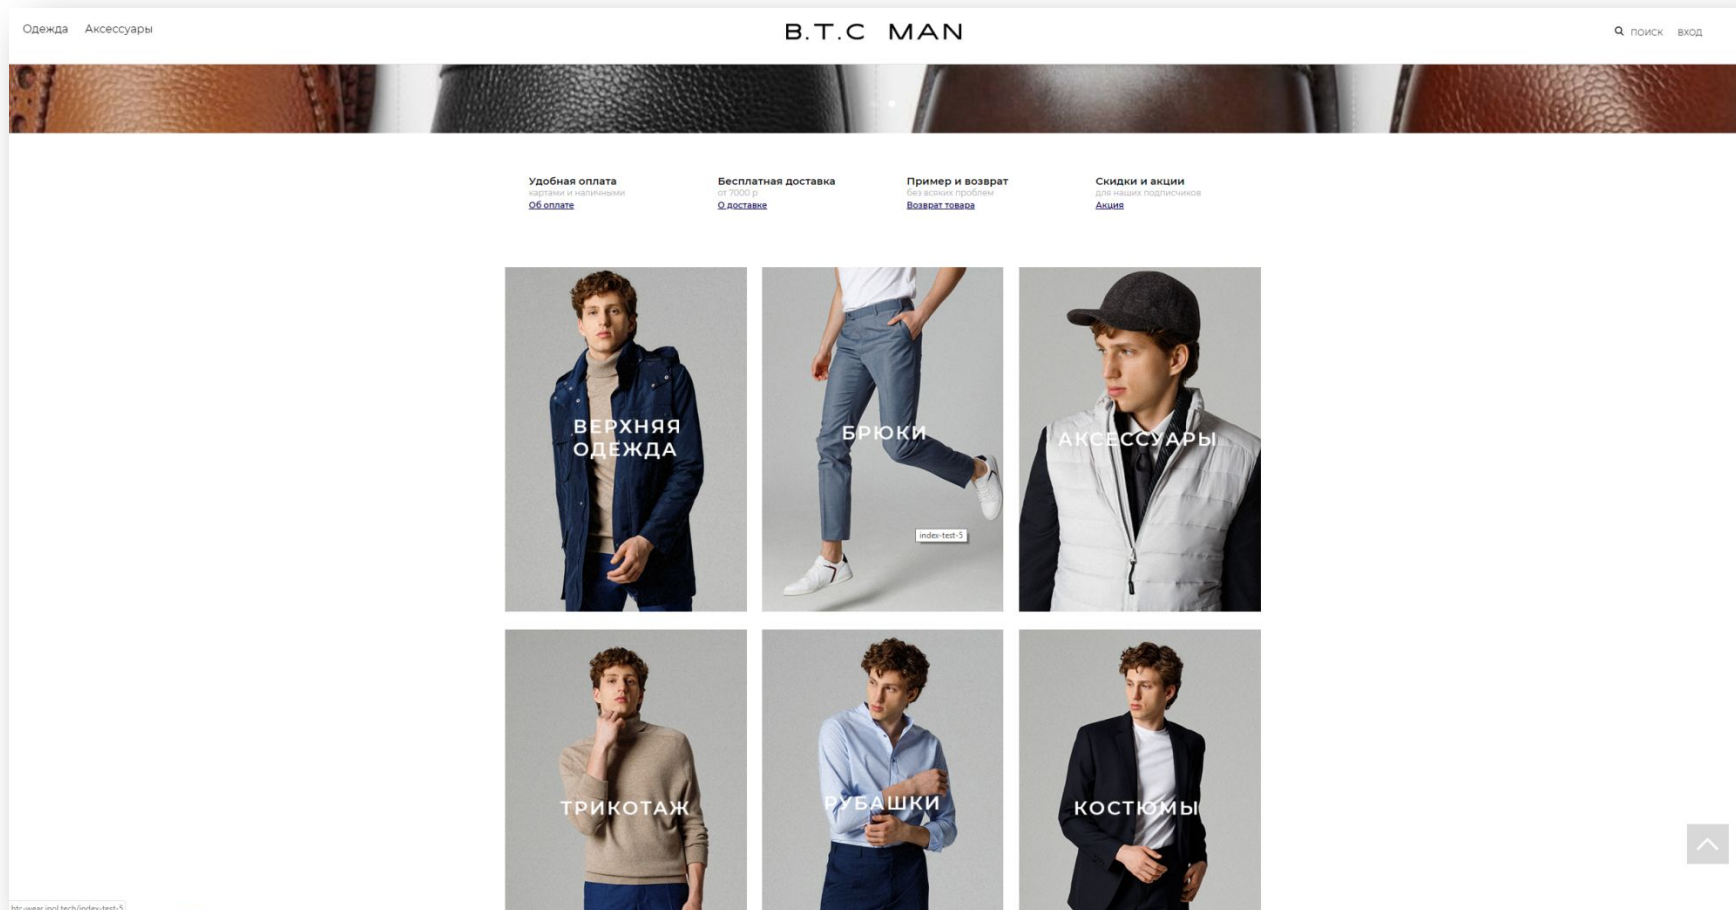

- При прокрутке главной станицы карточки проявляются – эффект параллакс (пример: elisabetta.biz)
- При наведении на карточку должна происходить анимированная смена фото внутри карточки

- Необходим пример главной страницы с текстом, как на макете для оценки адаптации текста в мобильную версию
- Текст должен иметь возможность быть любого размера