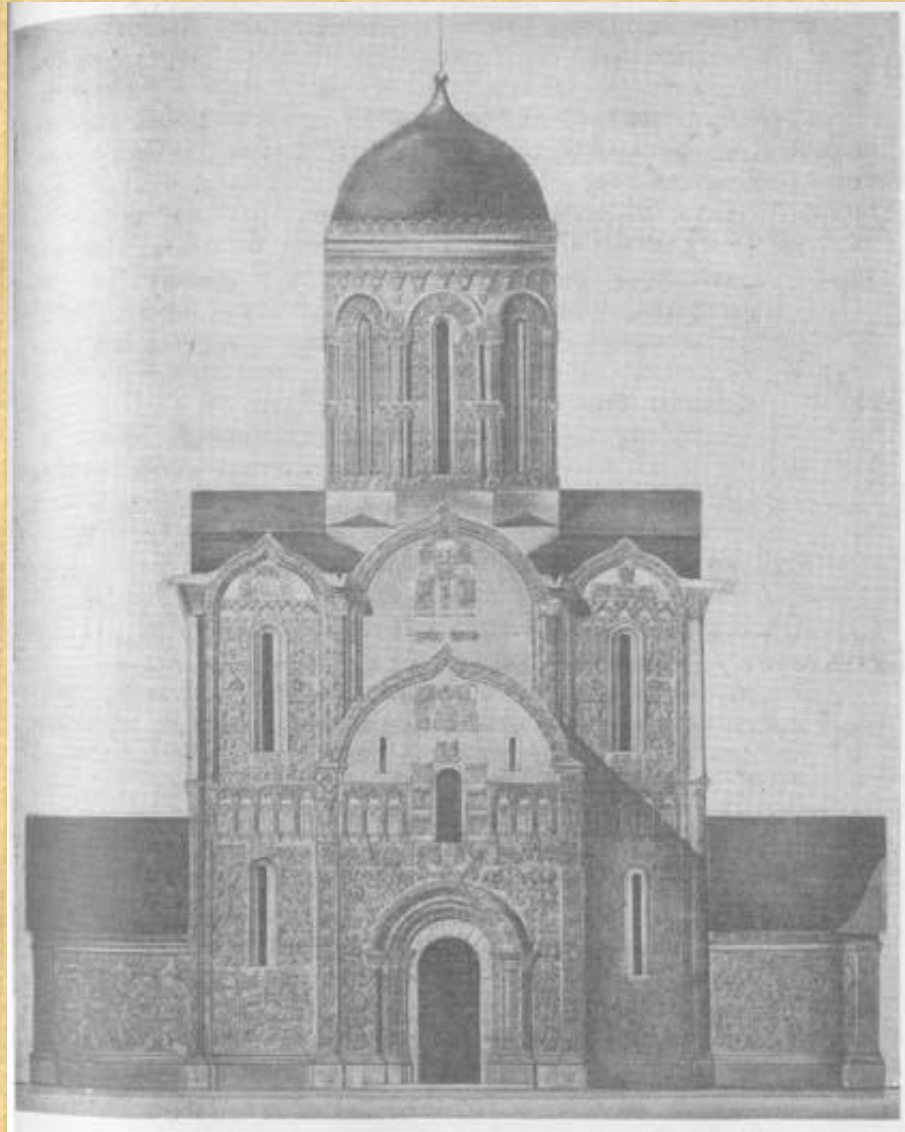

**ИСКУССТВО
ВЛАДИМИРО-
СУЗДАЛЬСКИХ ЗЕМЕЛЬ**

XII – XIII вв.

Георгиевский собор в Юрьеве-Польском. 1230-34 гг.

Георгиевский собор в Юрьеве-Польском. 1230-34 гг. Реконструкция.

Юрьев-Польской (Юрьев-Польский)