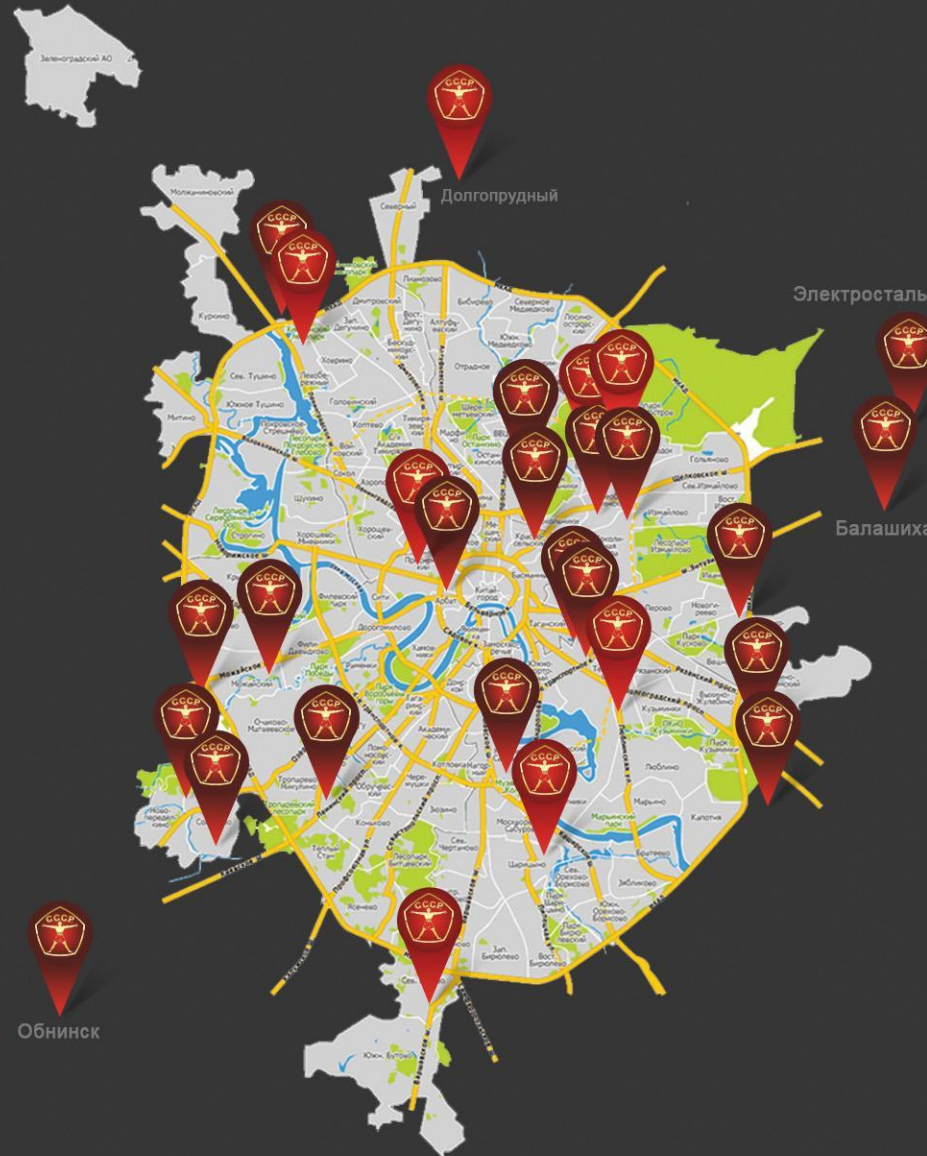

АДРЕСА КЛУБОВ СЕТИ:

- С.С.С.Р. **Алексеевская** ул. Новоалексеевская, д. 25
- С.С.С.Р. **Сокольники** Стромынский пер., д. 6
- С.С.С.Р. **Красносельская** В. Красносельская,
- С.С.С.Р. **Жулебино** г. Люберцы, ул. Кирова, владение 12-а
- С.С.С.Р. **Химки ЖК «12 квартал»** ул. Калинина, д. 7
- С.С.С.Р. **Юго-Западная** Ленинский проспект, д. 158
- С.С.С.Р. **Нагатинская** Хлебозаводский пр-д. д. 7
- С.С.С.Р. **Можайское** Можайское ш, стр. 1866
- С.С.С.Р. **Дзержинский** Дзержинское шоссе, д. 3
- С.С.С.Р. **Электросталь** ул. Ялагина д.3
- С.С.С.Р. **Таганка** ул. Ср. Калитниковская, д. 26/27, стр. 1
- С.С.С.Р. **Смоленская** Новинский бул., 8
- С.С.С.Р. **Обнинск** пр-т Маркса, дом 45
- С.С.С.Р. **Ткацкая** ул.Ткацкая, д.5
- С.С.С.Р. **Реутовская** ул.Реутовская, д.3
- С.С.С.Р. **Балашиха** пр-т Ленина, д.82, корп.3
- С.С.С.Р. **Волгоградский пр-т** Михайловский пр-д, д. 1, стр. 1
- С.С.С.Р. **Шмитовский пр-д** Шмитовский пр-д, д. 16, стр. 2
- С.С.С.Р. **Вере́йская** ул. Вере́йская, д.29, стр.134
- С.С.С.Р. **Солнцево** ул. Производственная, д.2,
- С.С.С.Р. **Бутово-Парк ЖК «Бутово Парк»**, д. 22
- С.С.С.Р. **Долгопрудный** пр-т Пацаева, д. 7, кор. 8
- С.С.С.Р. **Кожуховская** ул. Южнопортовая, д. 5, стр.1
- С.С.С.Р. **Царицыно** ул. Медиков, д. 8а
- С.С.С.Р. **Марьино** ул. Люблинская, д. 100, к.2