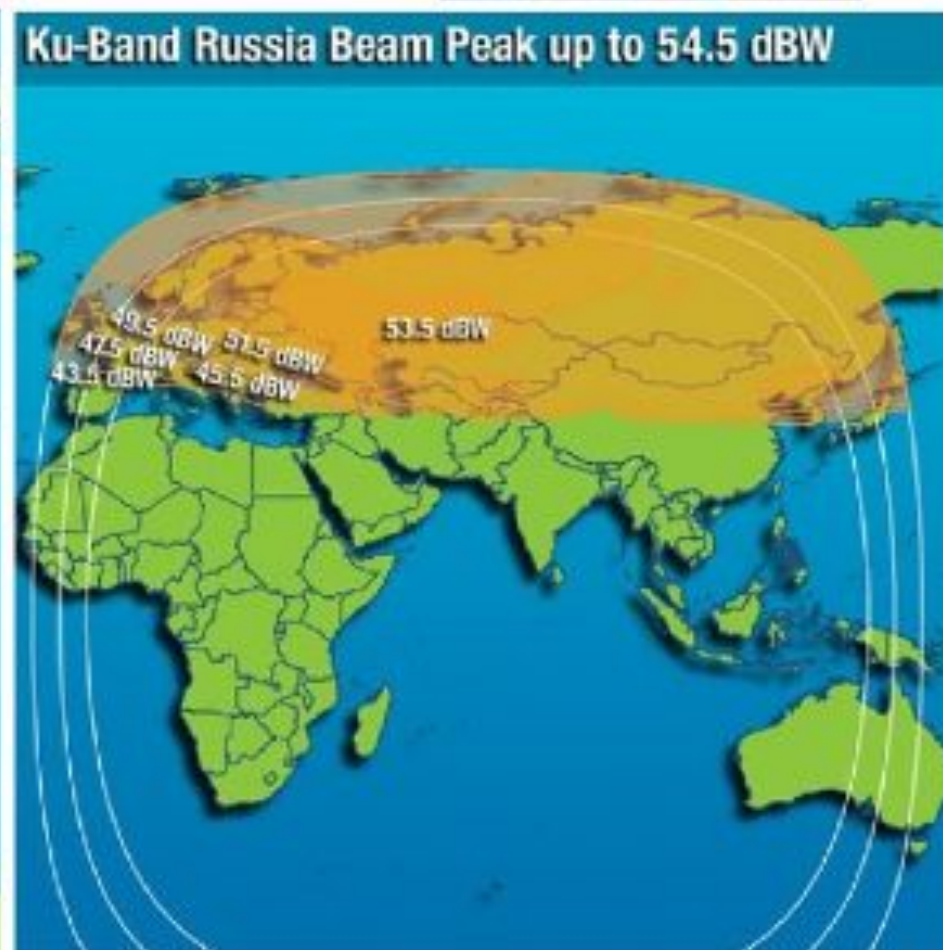

Intelsat 7 (68,5° В.Д.)

Intelsat 801 (29,5° з.д.)

Intelsat 904 (60° В.Д.)

Ku-Band Spot 1 Beam Peak up to 54.0 dBW

Ku-Band Spot 2 Beam Peak up to 53.8 dBW

Intelsat 906 (64° В.Д.)

Intelsat 10-02 (1° 3.Д.)

Ku-Band Spot 1 Beam Peak up to 54.2 dBW

Ku-Band Spot 3/3X Beam Peak up to 55.4 dBW

Intelsat 17 (66° В.Д.)

Телепорты InTelSat

Атланта

Кастл Рок (Колорадо)

Филмор (Лос-Анжелес)

Фуштадт (Германия)

Маунтсайд (Вашингтон)