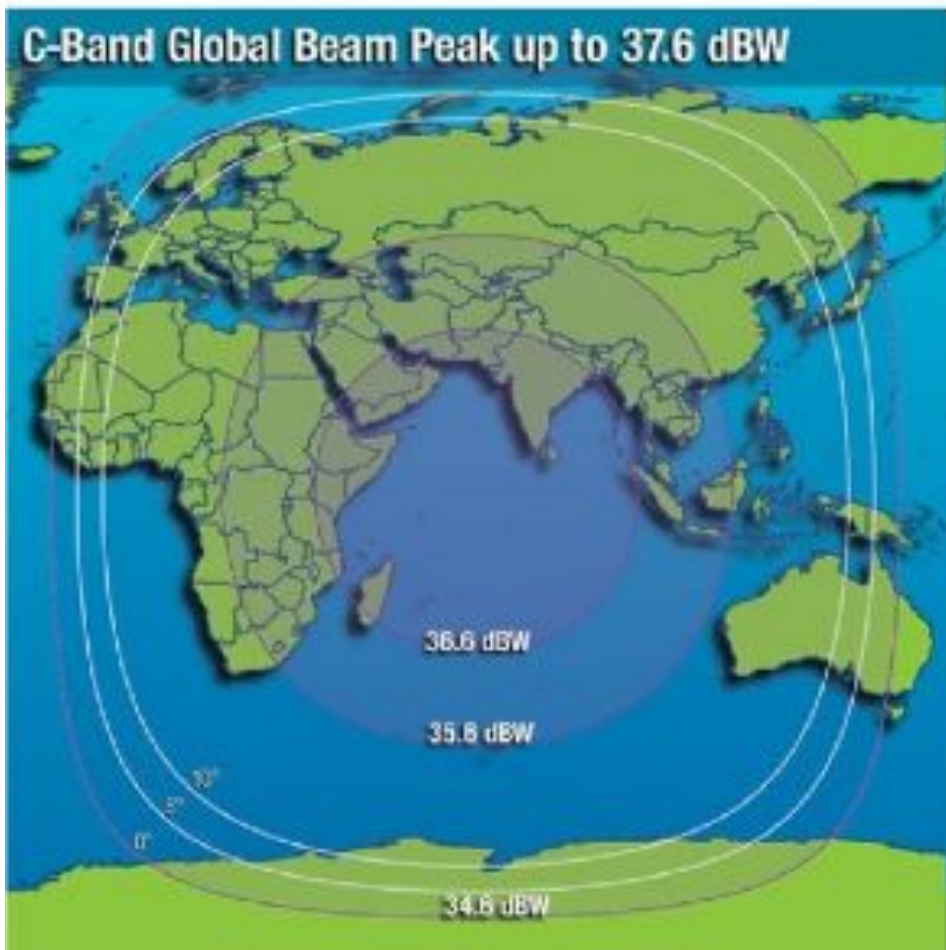

Intelsat 7 (68,5° В.Д.)

Intelsat 801 (29,5° з.д.)

Intelsat 904 (60° В.Д.)

Ku-Band Spot 1 Beam Peak up to 54.0 dBW

Ku-Band Spot 2 Beam Peak up to 53.8 dBW

Intelsat 906 (64° В.Д.)

Intelsat 10-02 (1° 3.Д.)

Ku-Band Spot 1 Beam Peak up to 54.2 dBW

Ku-Band Spot 3/3X Beam Peak up to 55.4 dBW

Intelsat 17 (66° В.Д.)

Телепорты InTelSat

Атланта

Кастл Рок (Колорадо)

Филмор (Лос-Анжелес)

Фуштадт (Германия)

Маунтсайд (Вашингтон)