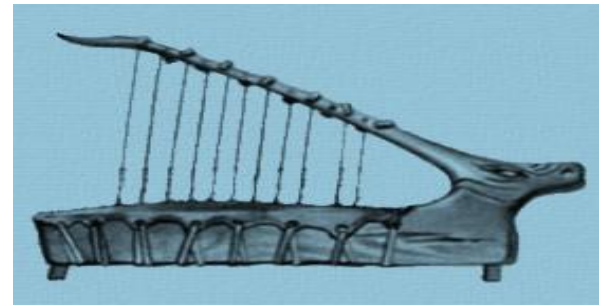

Первые струнные инструменты