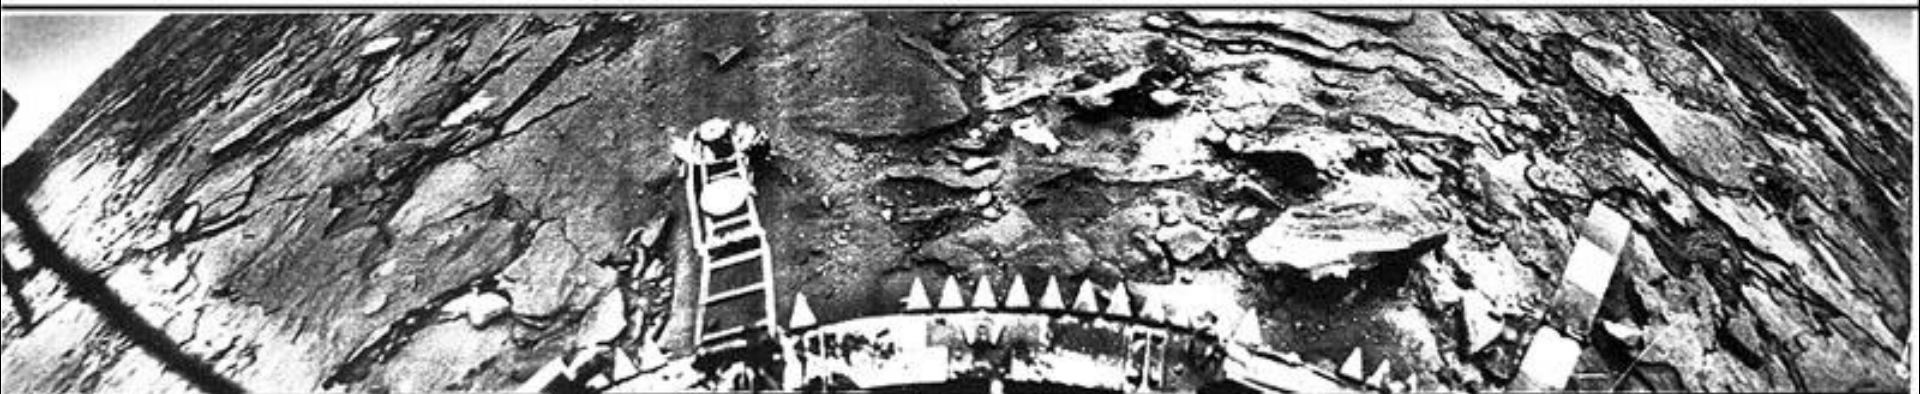

Посадочный аппарат зондов "Венера-9...-14" и "ВеГа-1, -2" (СССР)

Время работы на поверхности около 2 час.

Масса 660 - 760 кг

Венера, март 1982

ВЕНЕРА-14 ОБРАБОТКА ИППИ АН СССР И ЦДКС

ВЕНЕРА-14 ОБРАБОТКА ИППИ АН СССР И ЦДКС