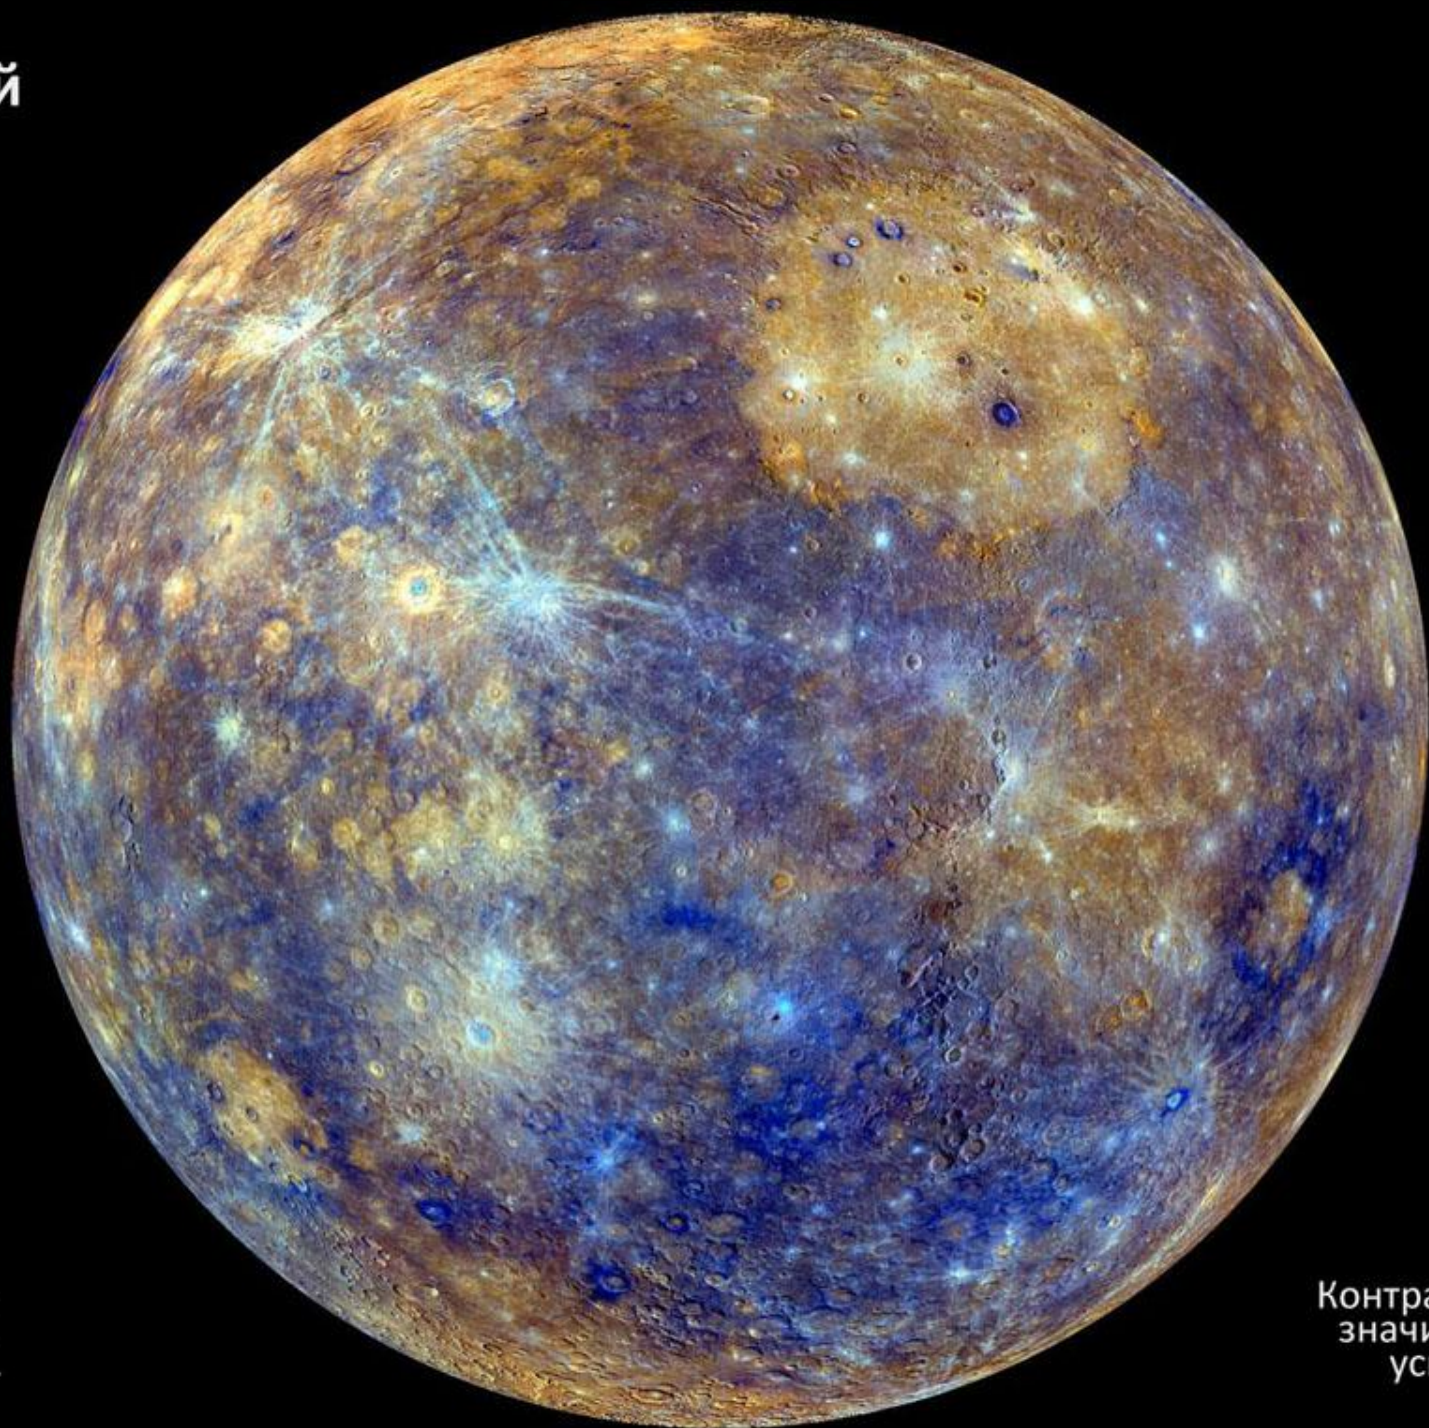

Меркурий

Messenger
NASA, 2011

Контраст цвета
значительно
усилен