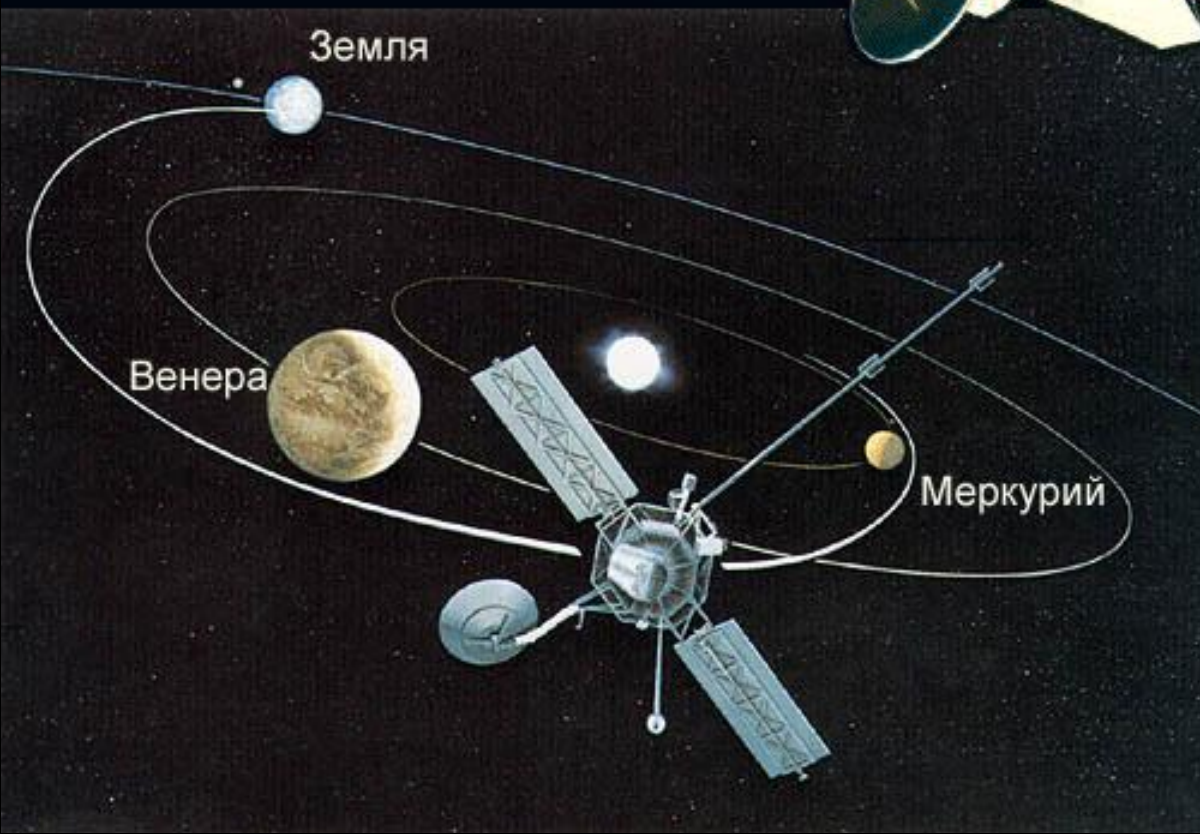

Юпитер

Сатурн

Уран

Нептун

Плутон

Объекты пояса Эдворта-Койпера

Кометы

Астероиды

Mariner 10 (NASA)

1973 - 1975

Первая экспедиция
к Меркурию

Пролет мимо Венеры
с гравитационным маневром
и затем три пролета
вблизи Меркурия

MESSENGER
NASA

Запущен
3 августа 2004

Вышел на орбиту
вокруг Меркурия
18 марта 2011 г.