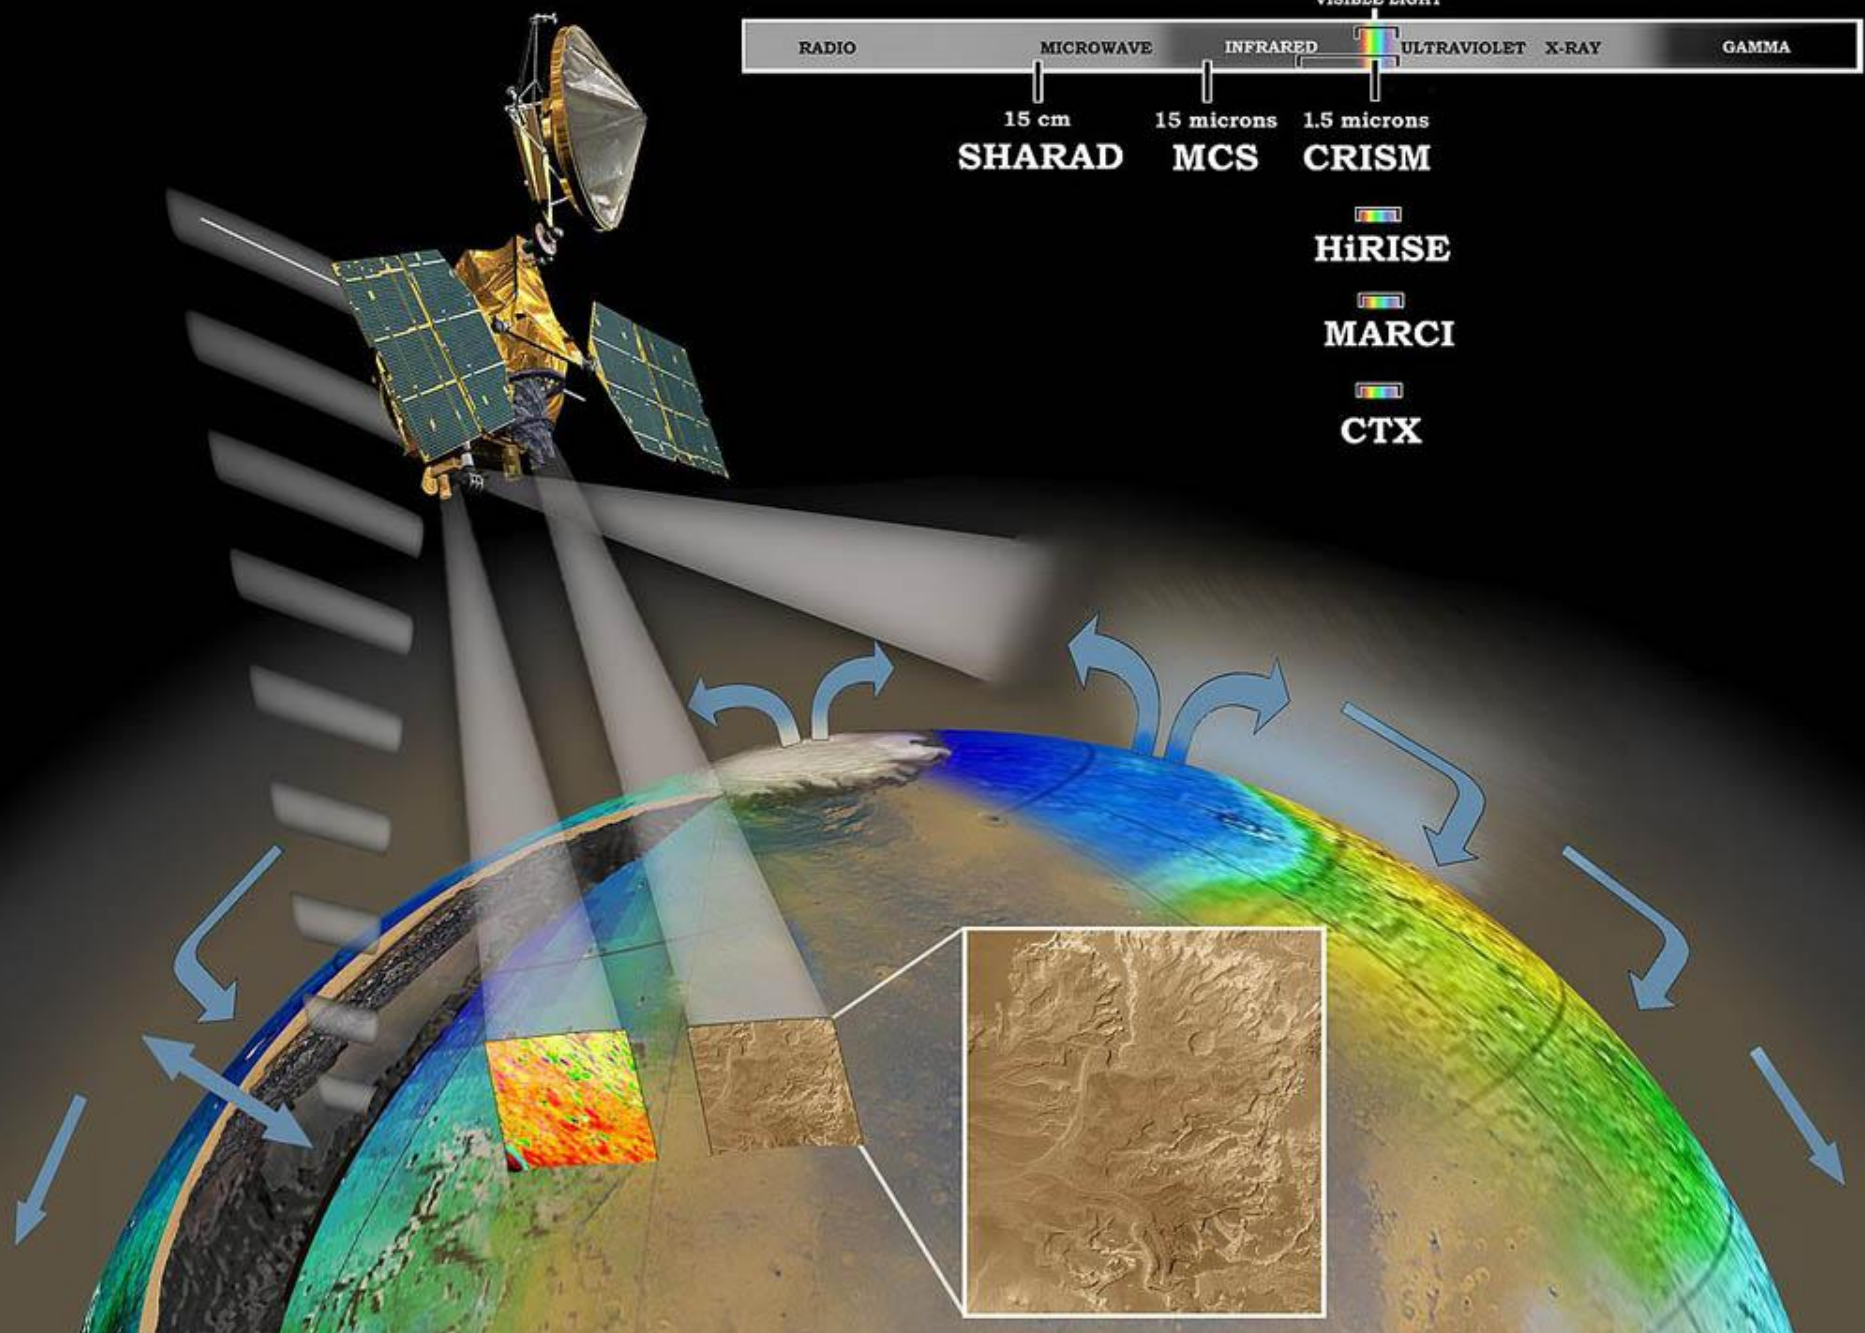

Mariner 10 (NASA)

1973 - 1975

Первая экспедиция
к Меркурию

Пролет мимо Венеры
с гравитационным маневром
и затем три пролета
вблизи Меркурия

MESSENGER
NASA

Запущен
3 августа 2004

Вышел на орбиту
вокруг Меркурия
18 марта 2011 г.

Don P. Mitchell

Венера

Венера-15 и -16, 1983-1984

**Радио-
локационная
карта поверхности**

Magellan (NASA) 1989 - 1994

Mapc

Feb 1995 HST

Mars Reconnaissance Orbiter (MRO, NASA)

На орбите около Марса с 2006 г.

ELECTROMAGNETIC SPECTRUM

15 cm 15 microns 1.5 microns
SHARAD **MCS** **CRISM**

HiRISE

MARCI

CTX

Mars Science Laboratory rover, Curiosity (NASA)

Работает на Марсе с 6 августа 2012 г.

Проект научной базы на Марсе

1987 г.

2007 г.