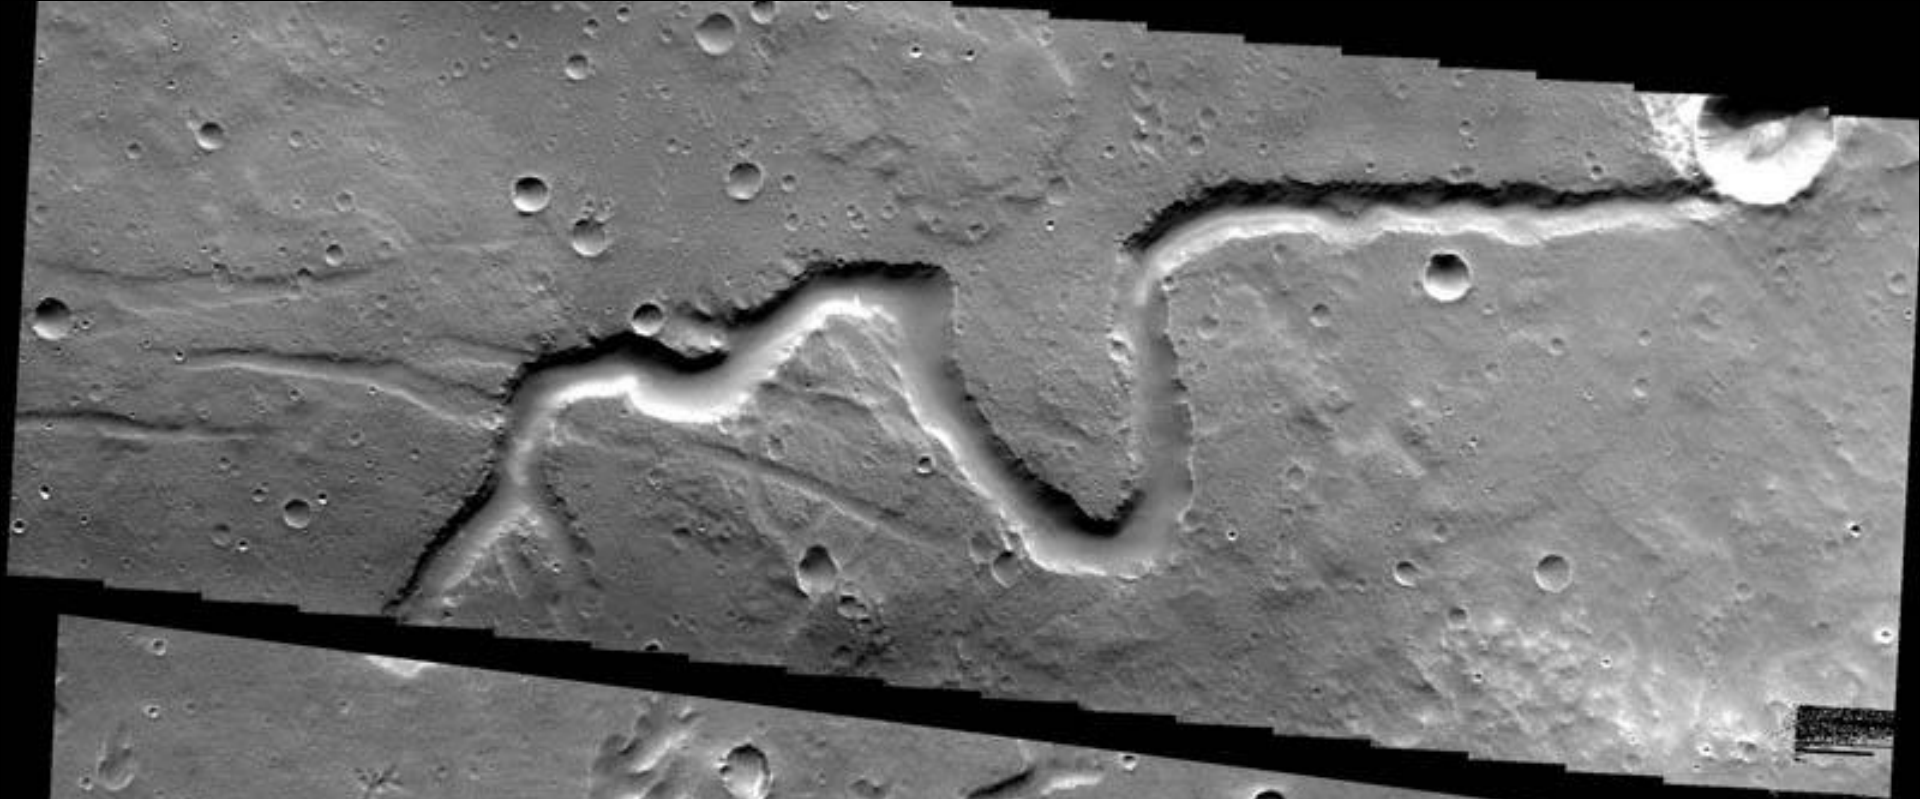

28: Mars 96
November 16, 1996
Destroyed during launch

29: Mars Pathfinder
December 4, 1996
Landed on surface, deployed Sojourner rover

30: Nozomi
July 4, 1998
Missed planet

31: Mars Climate Orbiter
December 11, 1998
Crashed due to imperial/metric unit mixup

Посадочный аппарат зондов "Венера-9...-14" и "ВеГа-1, -2" (СССР)

Время работы на поверхности около 2 час.

Масса 660 - 760 кг

Венера, март 1982

ВЕНЕРА-14 ОБРАБОТКА ИППИ АН СССР И ЦДКС

ВЕНЕРА-14 ОБРАБОТКА ИППИ АН СССР И ЦДКС

Don P. Mitchell

Венера

Венера-15 и -16, 1983-1984

**Радио-
локационная
карта поверхности**

Magellan (NASA) 1989 - 1994

Mapc

Feb 1995 HST

Mars Reconnaissance Orbiter (MRO, NASA)

На орбите около Марса с 2006 г.

ELECTROMAGNETIC SPECTRUM

15 cm 15 microns 1.5 microns
SHARAD **MCS** **CRISM**

HiRISE

MARCI

CTX

Mars Science Laboratory rover, Curiosity (NASA)

Работает на Марсе с 6 августа 2012 г.