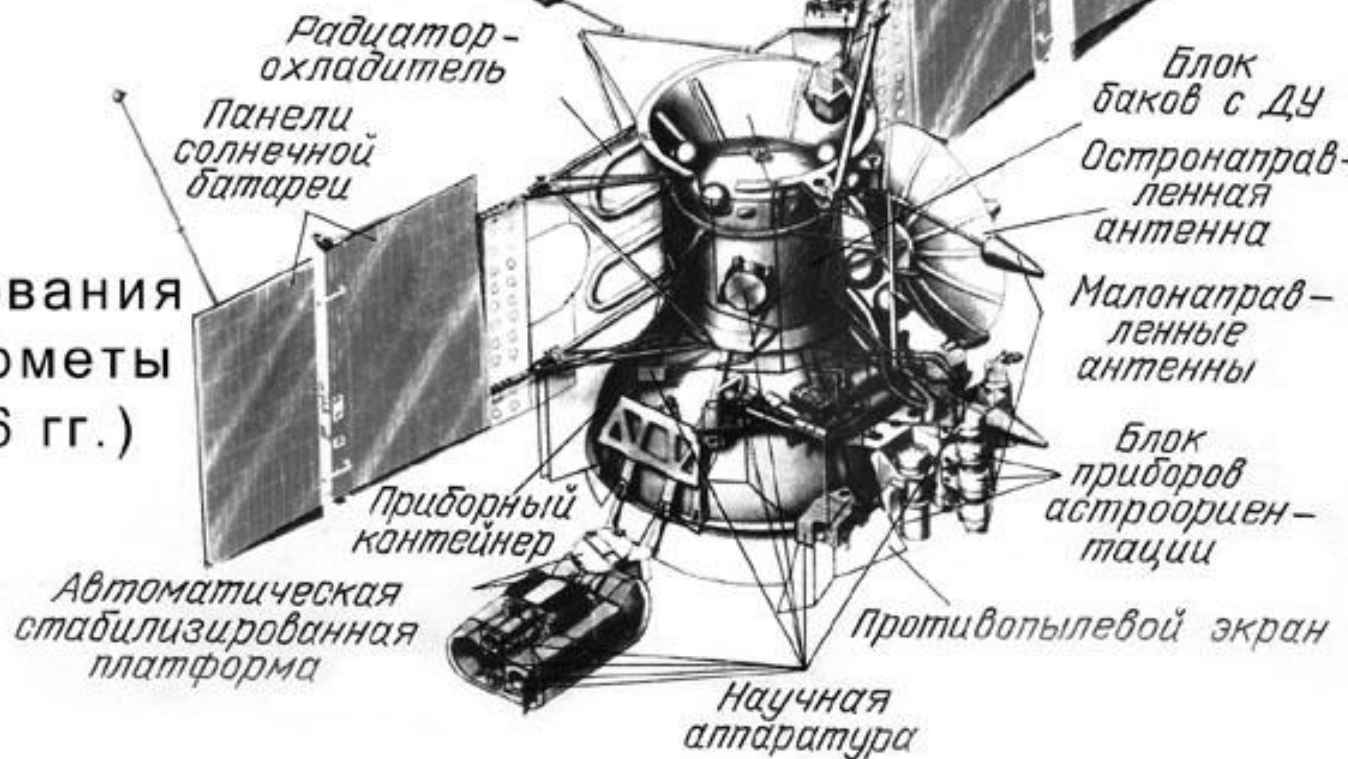

Контраст цвета
значительно
усилен

Венера

Спускаемый аппарат
для посадки
на Венеру

Вега-1, -2
(СССР и др.)

АМС для исследования
Венеры и ядра кометы
Галлея (1984-86 гг.)

МАРСИАНСКИЕ РОБОТЫ

40: Mars Science Laboratory Curiosity
November 26, 2011
Mission to Gale Crater