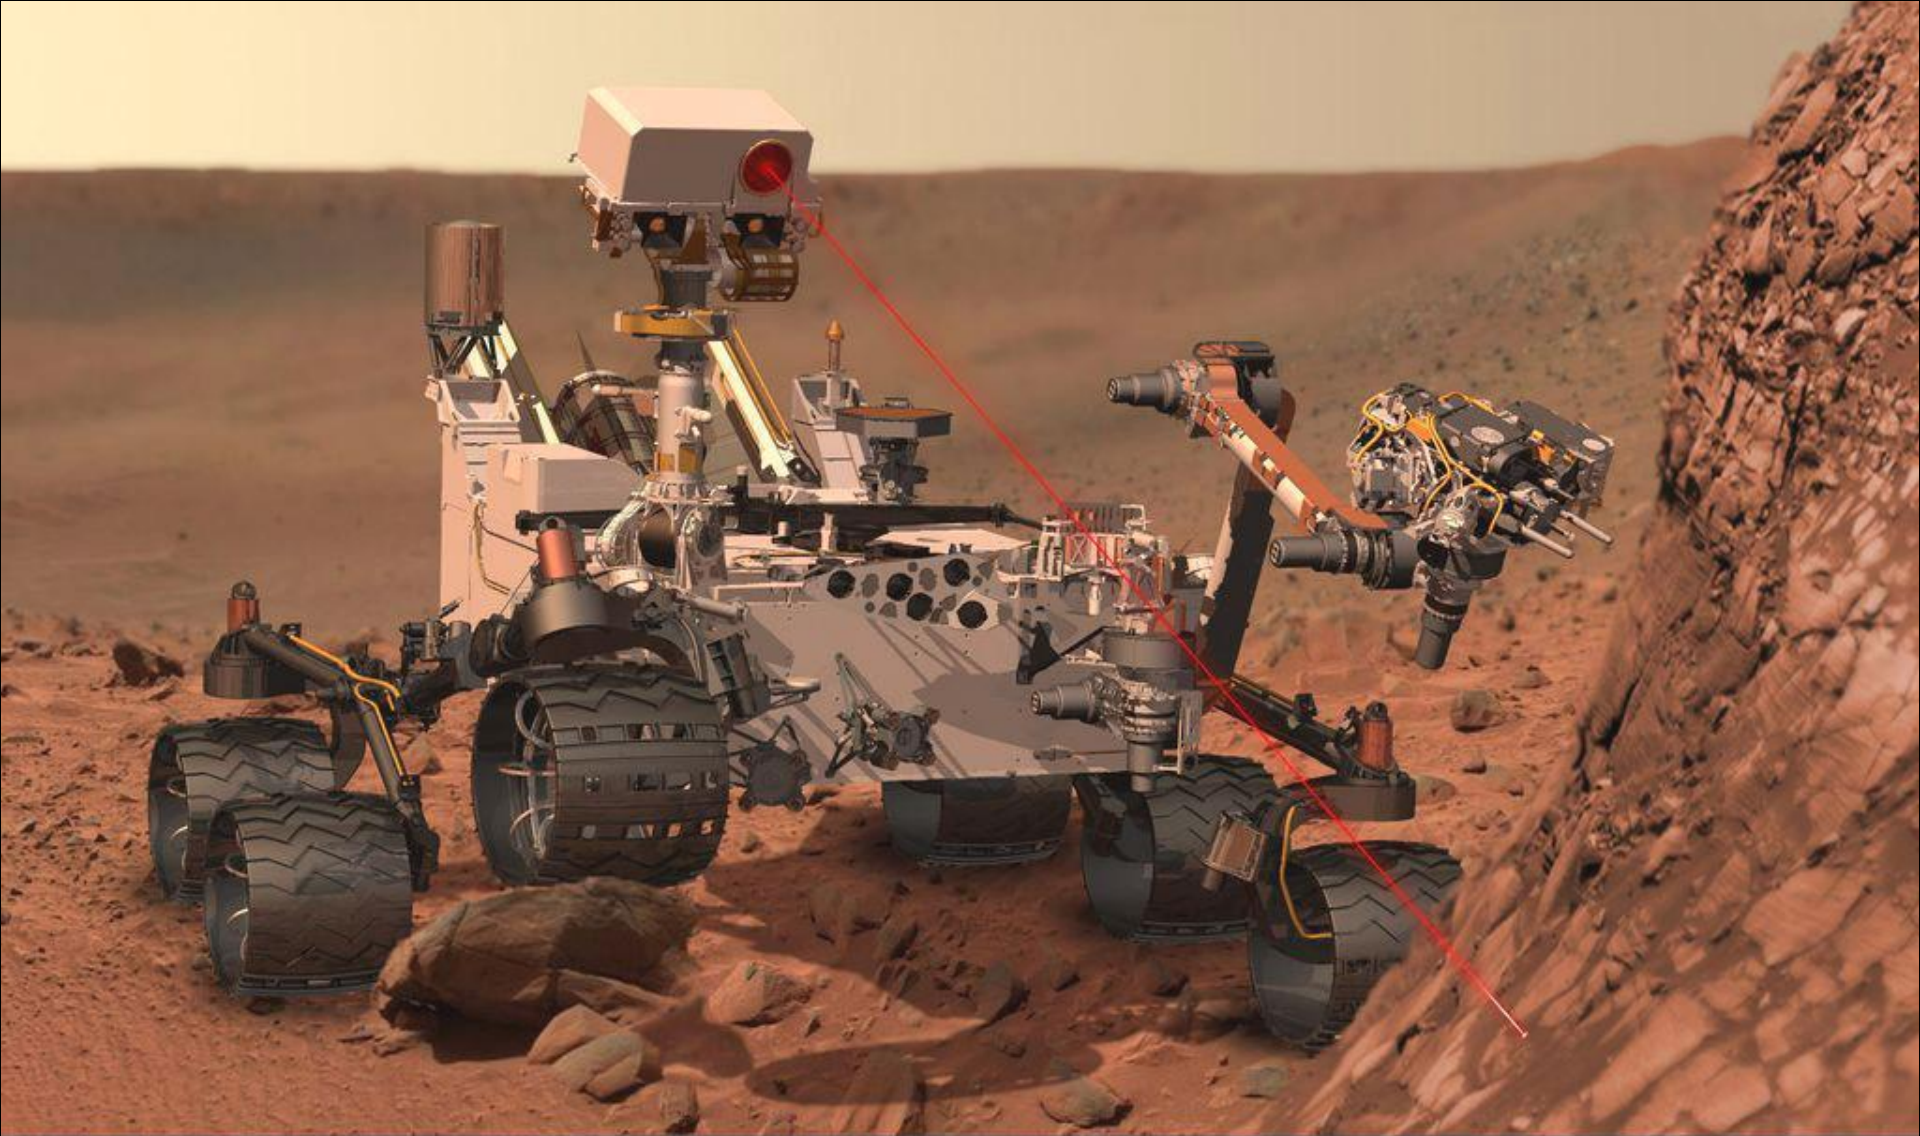

Mariner 10 (NASA)

1973 - 1975

Первая экспедиция
к Меркурию

Пролет мимо Венеры
с гравитационным маневром
и затем три пролета
вблизи Меркурия

MESSENGER
NASA

Запущен
3 августа 2004

Вышел на орбиту
вокруг Меркурия
18 марта 2011 г.

Flags indicated are for launch.
Only dedicated Mars missions are listed.
Created by James B. Collins
www.spacecraft.eu

Посадка
на Венеру
аппаратов
серии
“Венера”

Аэростат
был только
на аппаратах
“ВеГа”
(1986 г.)

Don P. Mitchell

Венера

Венера-15 и -16, 1983-1984

**Радио-
локационная
карта поверхности**

Magellan (NASA) 1989 - 1994

Mapc

Feb 1995 HST

Mars Reconnaissance Orbiter (MRO, NASA)

На орбите около Марса с 2006 г.

ELECTROMAGNETIC SPECTRUM

15 cm 15 microns 1.5 microns
SHARAD **MCS** **CRISM**

HiRISE

MARCI

CTX

Mars Science Laboratory rover, Curiosity (NASA)

Работает на Марсе с 6 августа 2012 г.