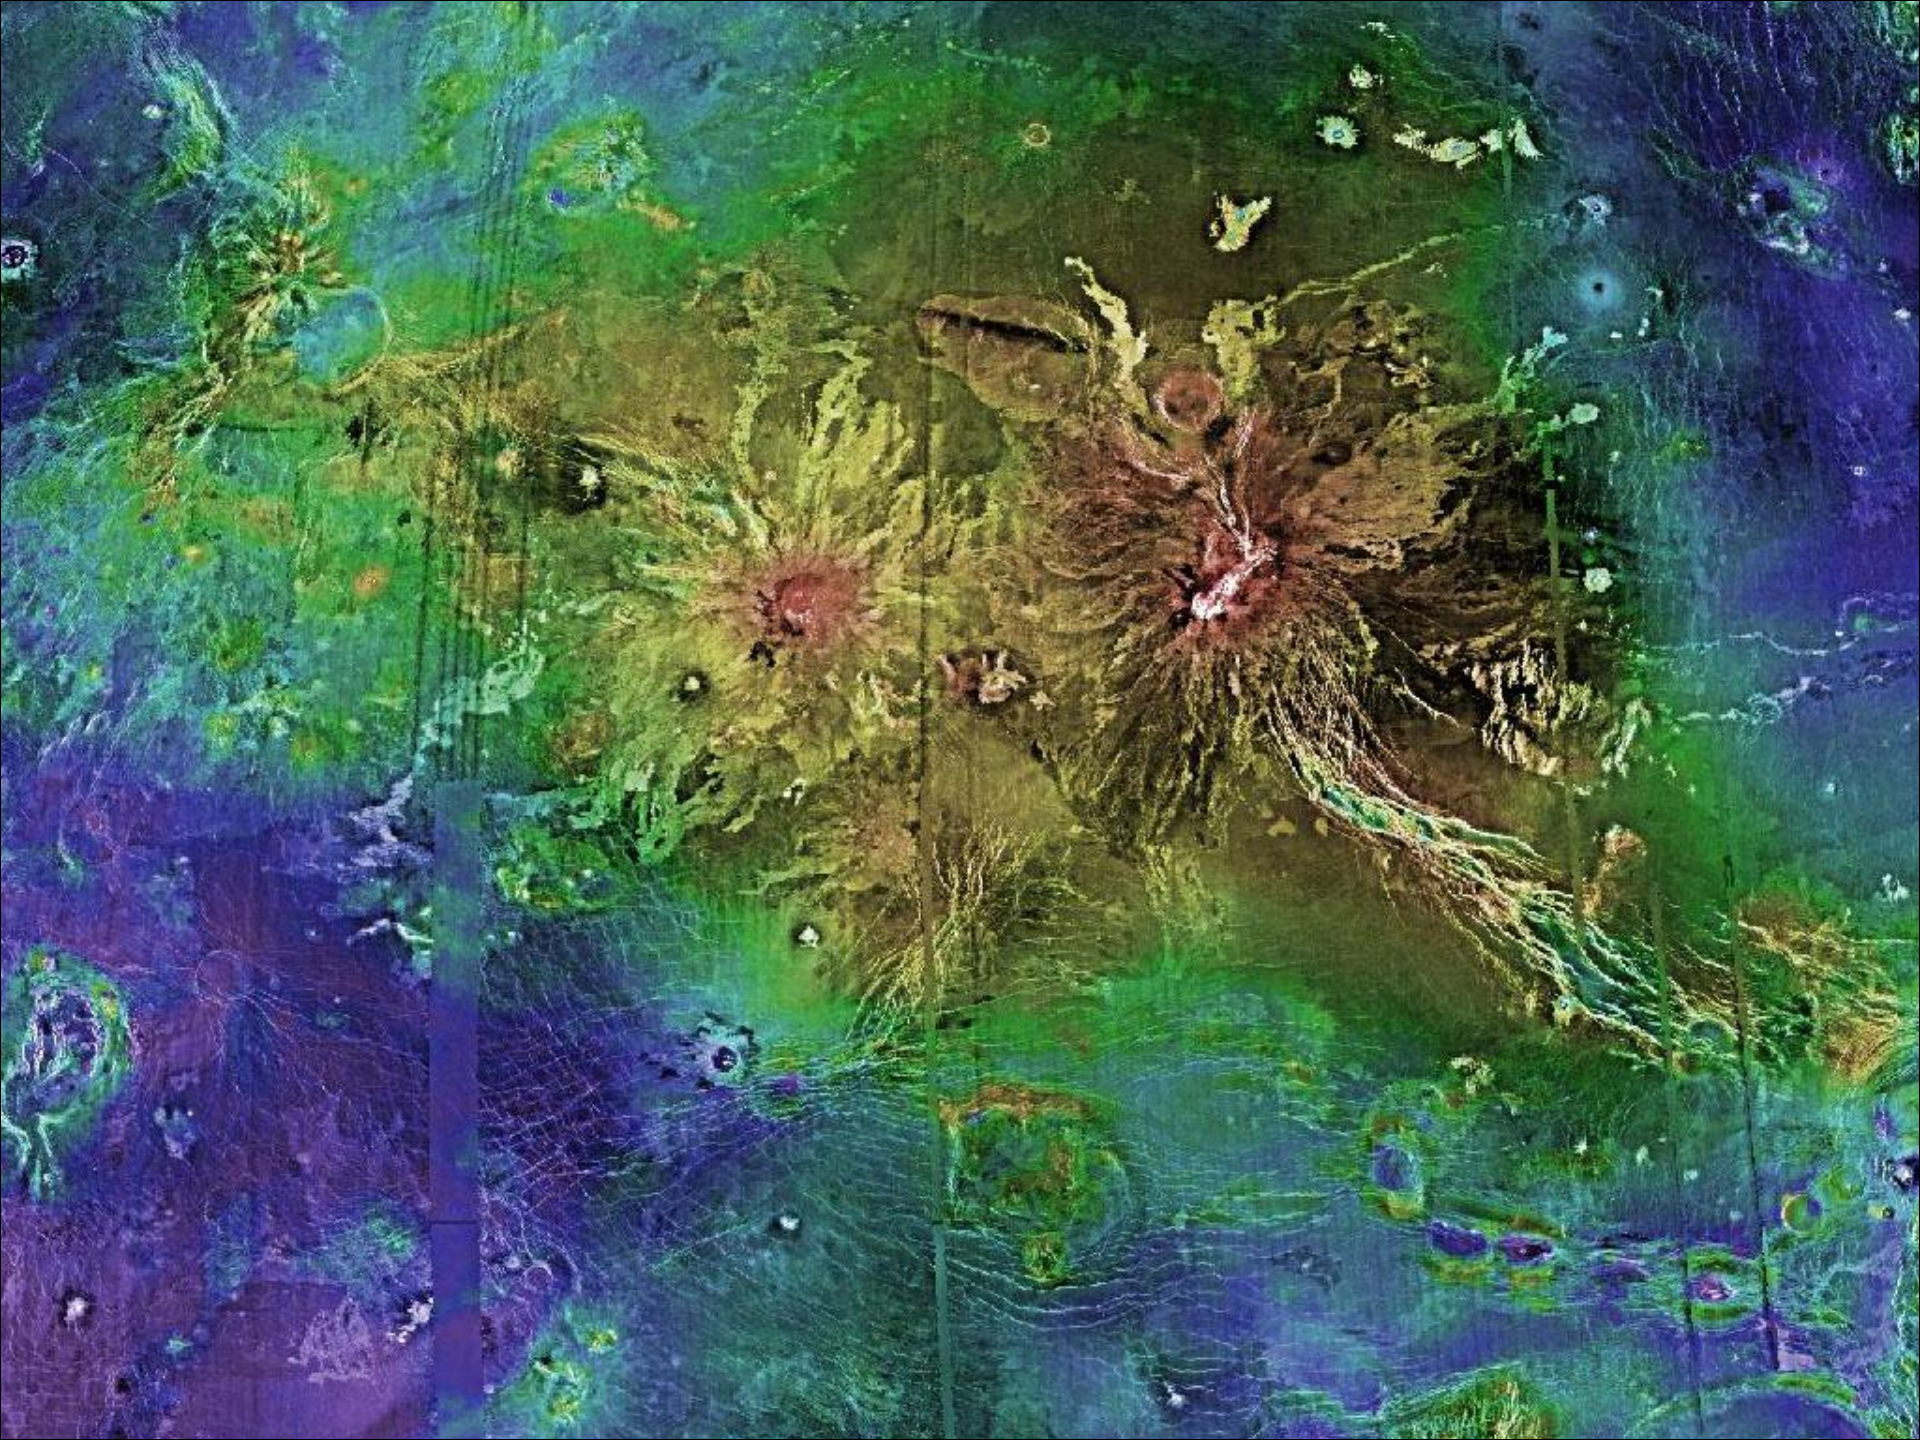

Mariner 10 (NASA)

1973 - 1975

Первая экспедиция
к Меркурию

Пролет мимо Венеры
с гравитационным маневром
и затем три пролета
вблизи Меркурия

MESSENGER
NASA

Запущен
3 августа 2004

Вышел на орбиту
вокруг Меркурия
18 марта 2011 г.

28: Mars 96
November 16, 1996
Destroyed during launch

29: Mars Pathfinder
December 4, 1996
Landed on surface, deployed Sojourner rover

30: Nozomi
July 4, 1998
Missed planet

31: Mars Climate Orbiter
December 11, 1998
Crashed due to imperial/metric unit mixup

Don P. Mitchell

Венера

Венера-15 и -16, 1983-1984

**Радио-
локационная
карта поверхности**

Magellan (NASA) 1989 - 1994

Mapc

Feb 1995 HST

Mars Reconnaissance Orbiter (MRO, NASA)

На орбите около Марса с 2006 г.

ELECTROMAGNETIC SPECTRUM

15 cm 15 microns 1.5 microns
SHARAD **MCS** **CRISM**

HiRISE

MARCI

CTX

Mars Science Laboratory rover, Curiosity (NASA)

Работает на Марсе с 6 августа 2012 г.