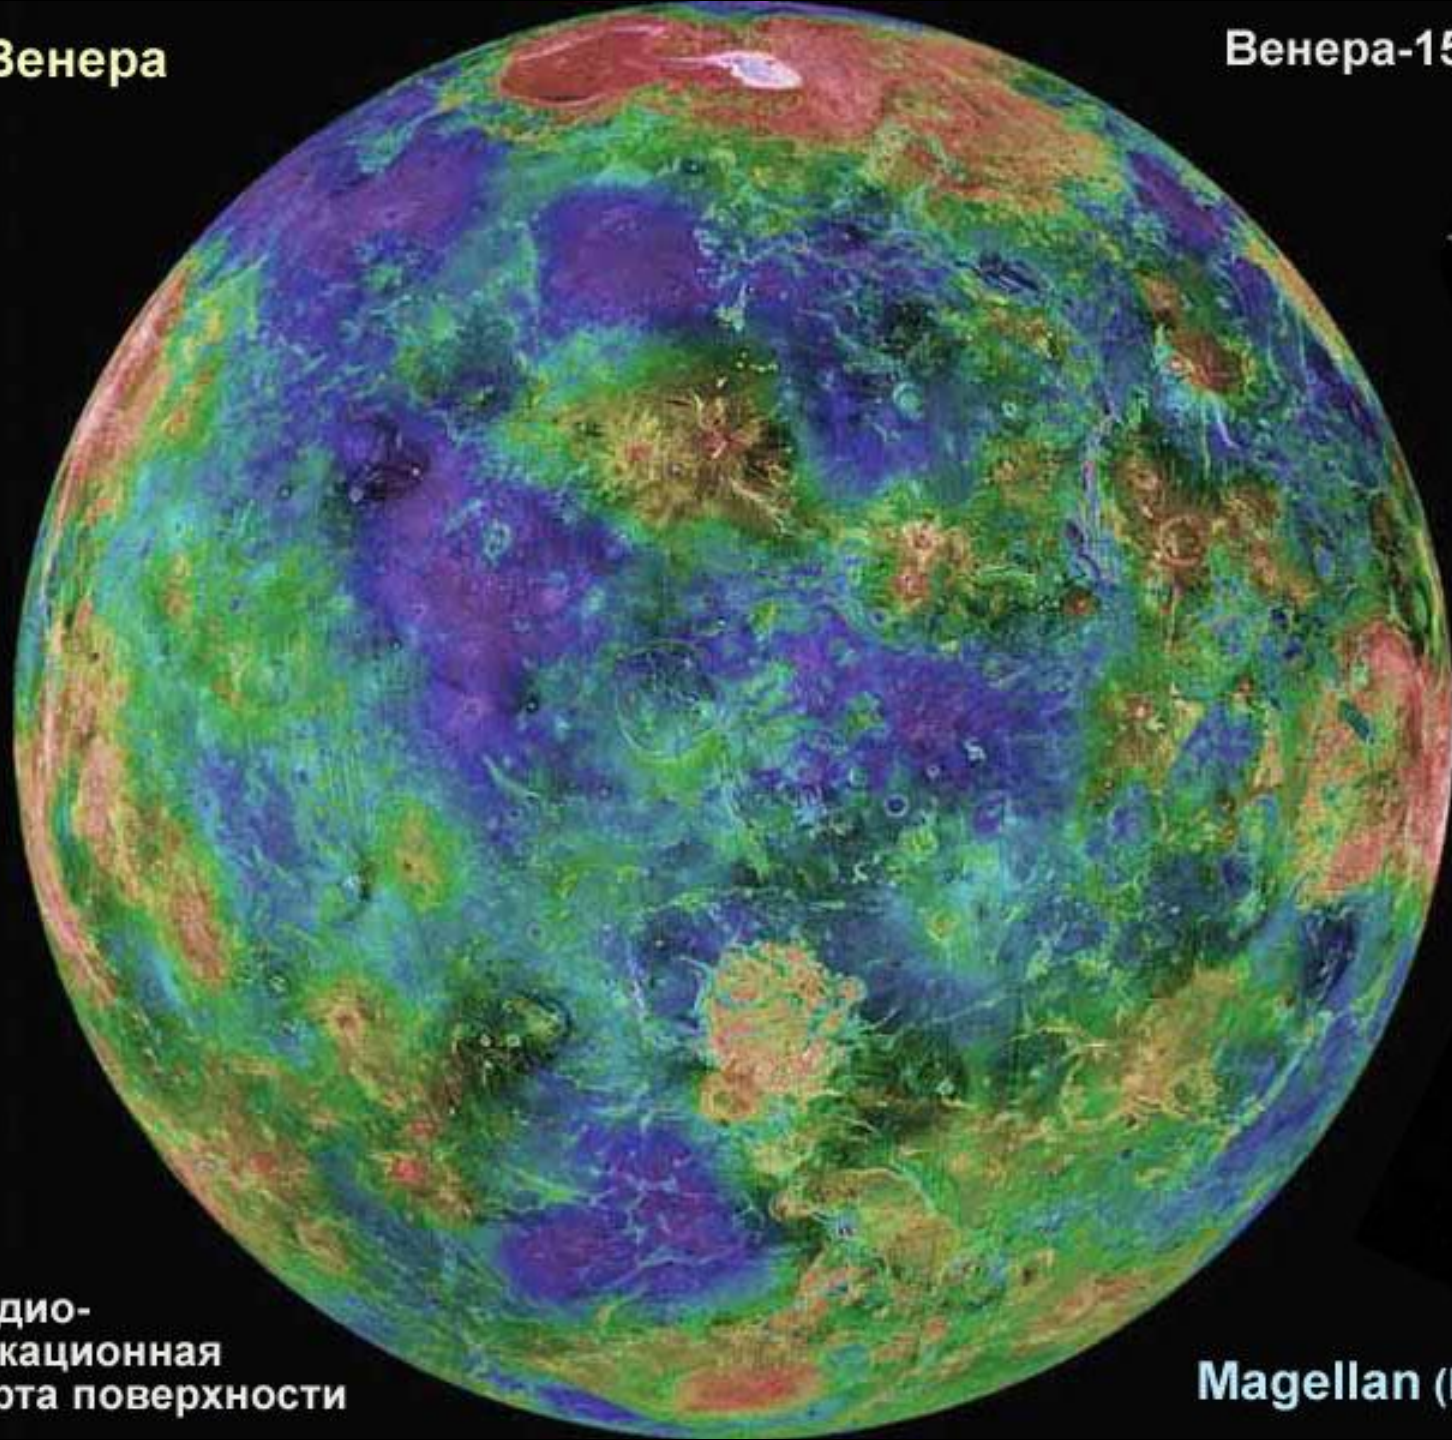

Mariner 10 (NASA)

1973 - 1975

Первая экспедиция
к Меркурию

Пролет мимо Венеры
с гравитационным маневром
и затем три пролета
вблизи Меркурия

MESSENGER
NASA

Запущен
3 августа 2004

Вышел на орбиту
вокруг Меркурия
18 марта 2011 г.

37: Mars Reconnaissance Orbiter
August 12, 2005
Orbiting Mars

38: Phoenix
August 4, 2007
Landed, dug for water

39: Phobos-Grunt
November 8, 2011
Stranded in Earth orbit

Image credits:
NASA, Roscosmos, ESA, JAXA, Teleshop20.com
Additional media: Shutterstock, Spaced.com, RenaissanceWeb.com

Don P. Mitchell

Венера

Венера-15 и -16, 1983-1984

**Радио-
локационная
карта поверхности**

Magellan (NASA) 1989 - 1994

Mapc

Feb 1995 HST

Mars Reconnaissance Orbiter (MRO, NASA)

На орбите около Марса с 2006 г.

ELECTROMAGNETIC SPECTRUM

15 cm 15 microns 1.5 microns
SHARAD **MCS** **CRISM**

HiRISE

MARCI

CTX

Mars Science Laboratory rover, Curiosity (NASA)

Работает на Марсе с 6 августа 2012 г.