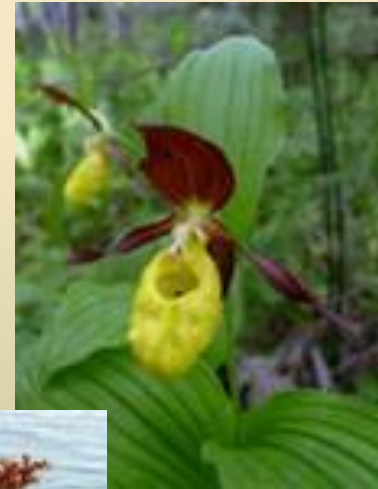

# Растительный мир

В настоящее время флора области насчитывает более 1100 видов сосудистых растений (102 семейства). Чаще всего встречаются растения семейств сложноцветные, осоковые, розоцветные, бобовые и крестоцветные

# Растительный мир

- Разнообразен видовой состав мхов, лишайников, грибов и водорослей области, велика их роль в формировании растительного покрова.

# Охраняемые растения области

- Ряд растений Владимирской области занесен в Красную книгу, а некоторые подлежат охране на областной уровне.

Краснокнижные растения: башмачок настоящий, рогульник плавающий, борец Флерова, меч трава обыкновенная, полушник щетинистый,

# ЖИВОТНЫЙ МИР

- В настоящее время в области обитает более 50 видов млекопитающих, более 200 видов птиц гнездятся, зимуют и бывают пролетом, в реках и озерах обитает около 40 видов рыб. В области водятся пресмыкающиеся, земноводные и беспозвоночные.