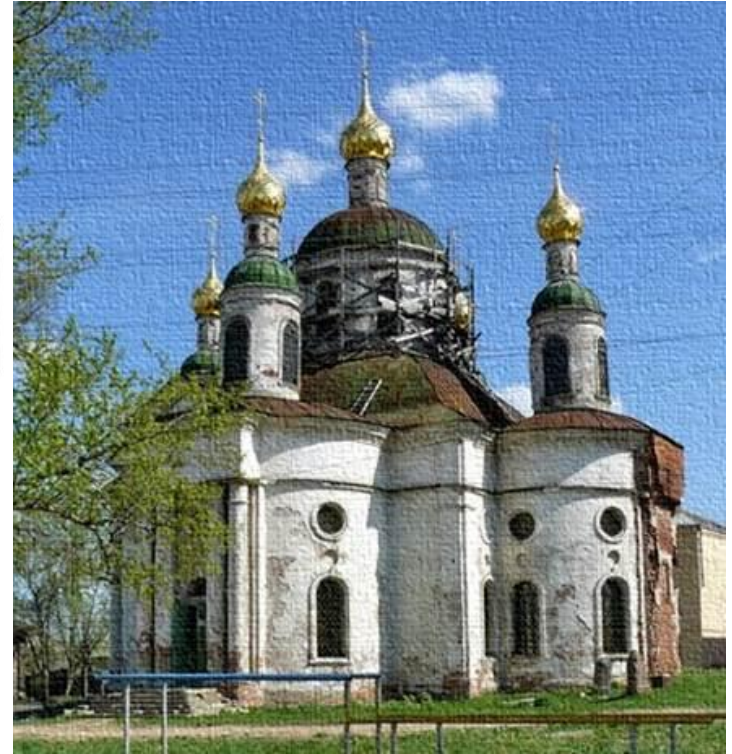

ХРАМ

Find more Free Wallpapers on picsDesktop.net

CITYSMILE.ORG

Форма основания храма различна

Крест

Корабль

Круг

Звезда

Большую часть, храм, в своем основании, устраивается в виде креста. Это означает, что храм посвящен распятому за нас на кресте Господу и что крестом Господь Иисус Христос избавил нас от власти дьявола.

Часто храм устраивается в виде продолговатого корабля, это означает, что Церковь, подобно кораблю, по образу Ноевого ковчега, ведет нас по морю жизни к тихой пристани в Царстве Небесном.

Иногда храм устраивается в виде круга, этим напоминает нам вечность Церкви Христовой.

Храм венчается куполом

Здание храма обыкновенно завершается сверху куполом, изображающим собою небо. Купол же заканчивается вверху главою, на которой ставится крест, во славу главы Церкви – Иисуса Христа.