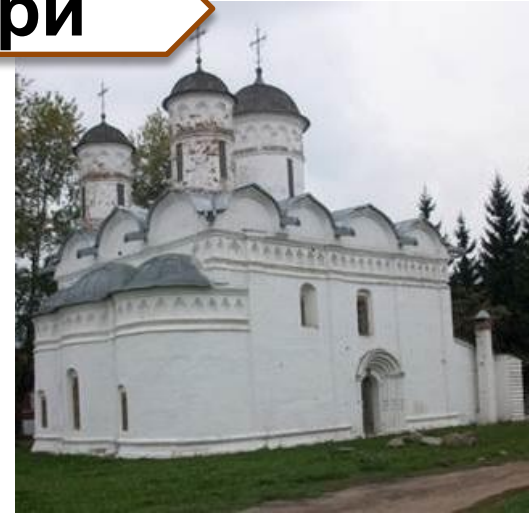

Храм может иметь несколько

Две

гла
Три

Пять

Семь