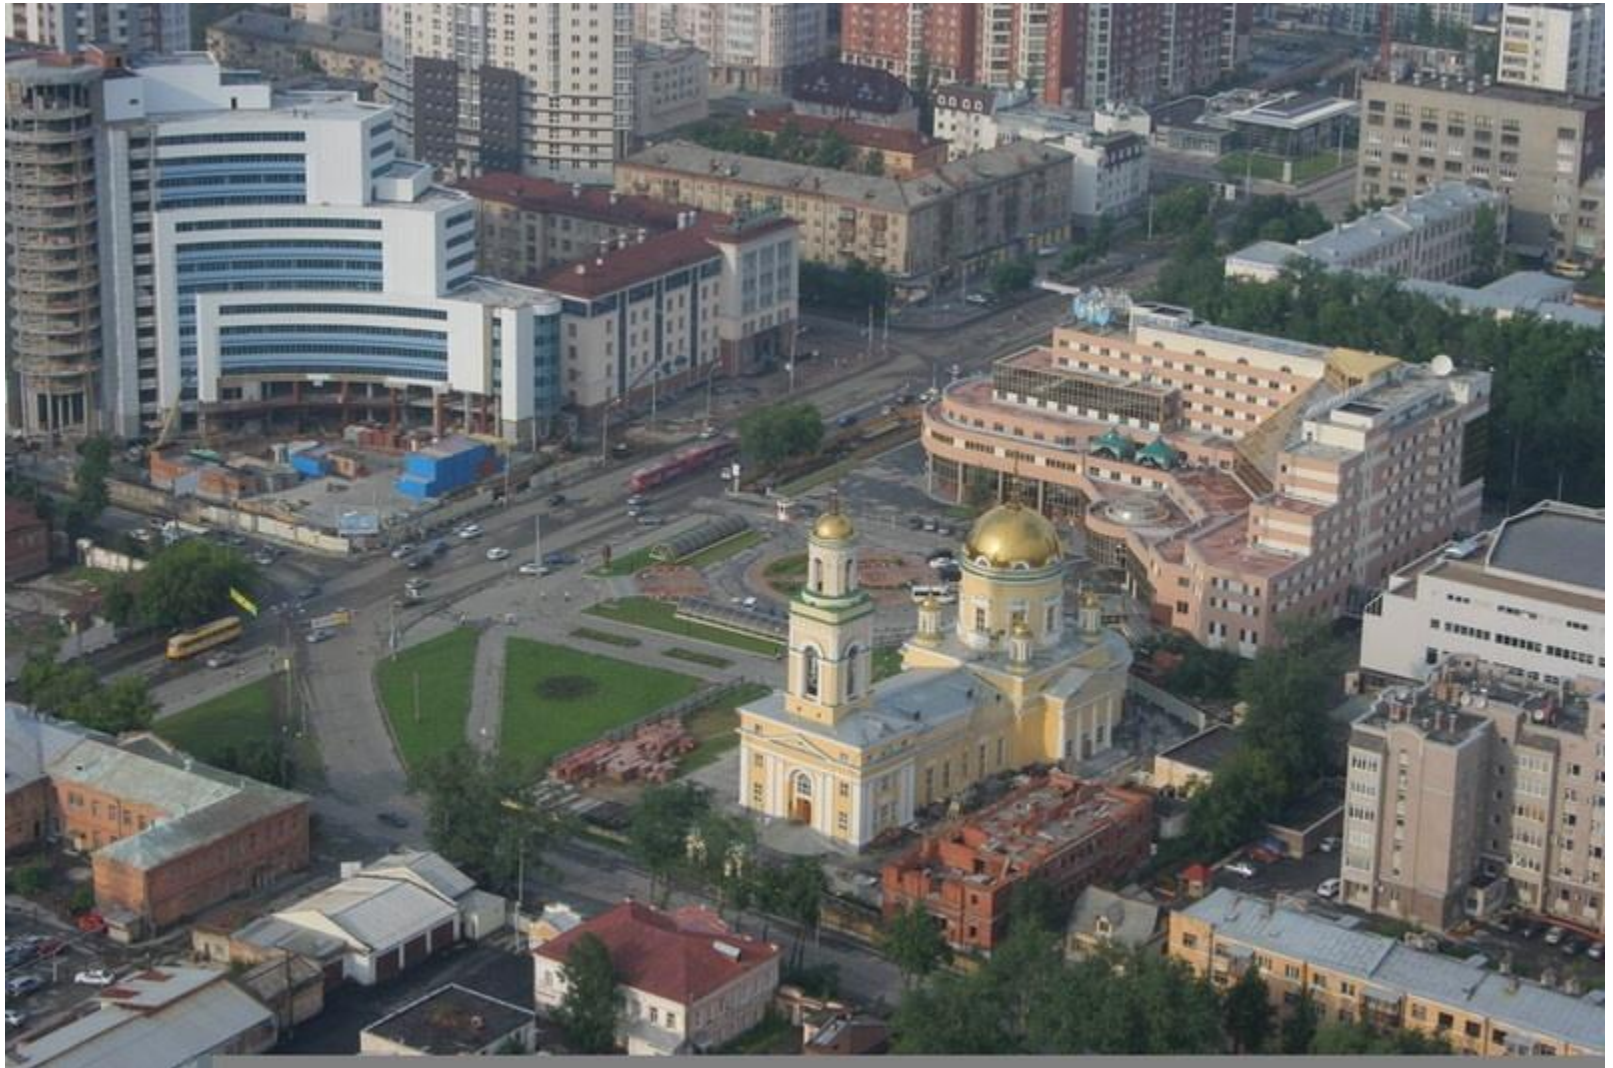

ХРАМ

Find more Free Wallpapers on picsDesktop.net

CITYSMILE.ORG

Форма основания храма различна

Крест

Корабль

Круг

Звезда

Большую часть, храм, в своем основании, устраивается в виде креста. Это означает, что храм посвящен распятому за нас на кресте Господу и что крестом Господь Иисус Христос избавил нас от власти дьявола.

Часто храм устраивается в виде продолговатого корабля, это означает, что Церковь, подобно кораблю, по образу Ноевого ковчега, ведет нас по морю жизни к тихой пристани в Царстве Небесном.

Иногда храм устраивается в виде круга, этим напоминает нам вечность Церкви Христовой.

Храм венчается куполом

Здание храма обыкновенно завершается сверху куполом, изображающим собою небо. Купол же заканчивается вверху главою, на которой ставится крест, во славу главы Церкви – Иисуса Христа.