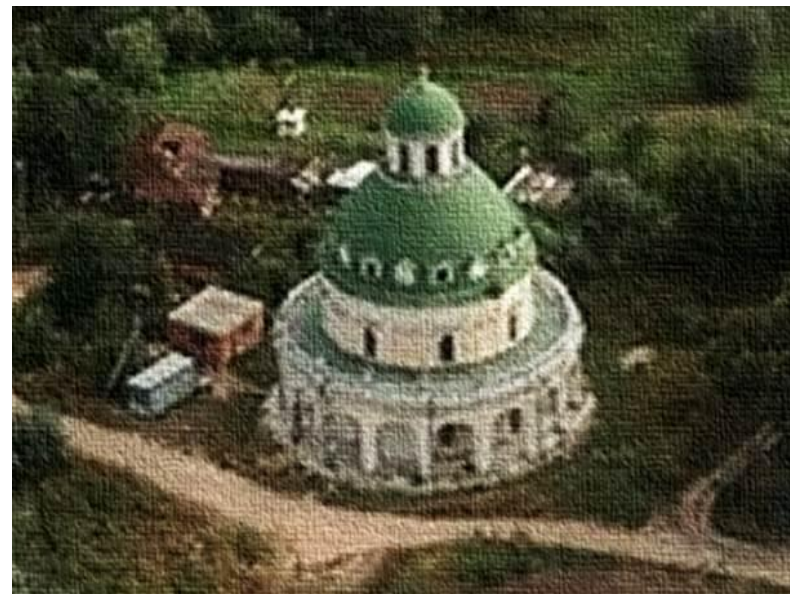

ХРАМ

Find more Free Wallpapers on picsDesktop.net

CITYSMILE.ORG

Форма основания храма различна

Крест

Корабль

Круг

Звезда

Большую часть, храм, в своем основании, устраивается в виде креста. Это означает, что храм посвящен распятому за нас на кресте Господу и что крестом Господь Иисус Христос избавил нас от власти дьявола.

Часто храм устраивается в виде продолговатого корабля, это означает, что Церковь, подобно кораблю, по образу Ноевого ковчега, ведет нас по морю жизни к тихой пристани в Царстве Небесном.

Иногда храм устраивается в виде круга, этим напоминает нам вечность Церкви Христовой.

Храм венчается куполом

Здание храма обыкновенно завершается сверху куполом, изображающим собою небо. Купол же заканчивается вверху главою, на которой ставится крест, во славу главы Церкви – Иисуса Христа.