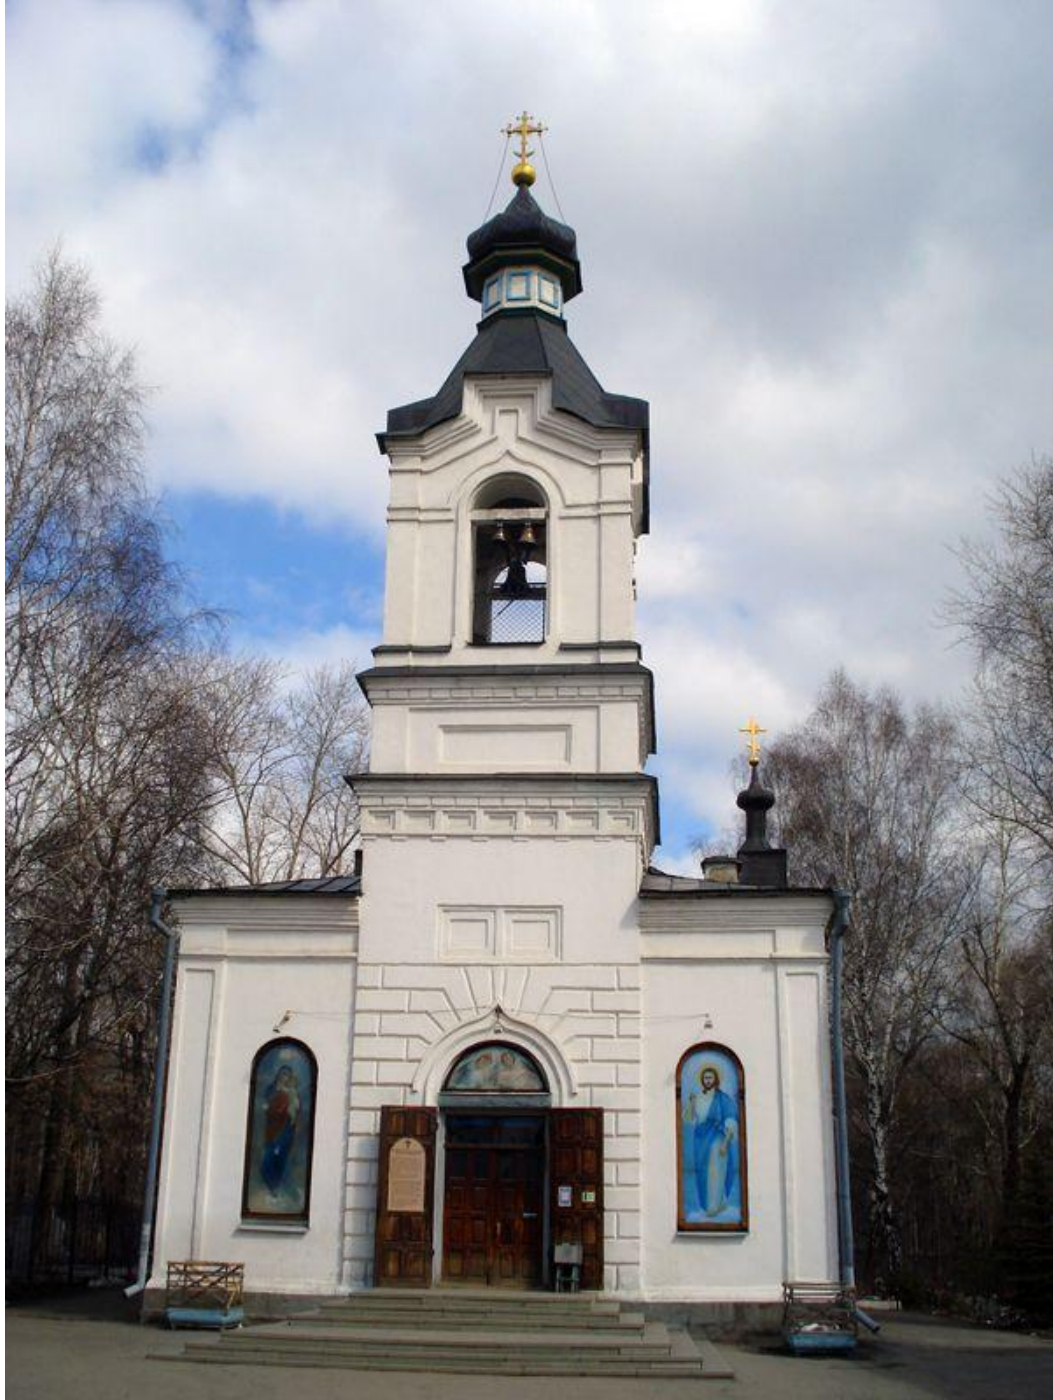

ХРАМ

Find more Free Wallpapers on picsDesktop.net

CITYSMILE.ORG

Форма основания храма различна

Крест

Корабль

Круг

Звезда

Большую часть, храм, в своем основании, устраивается в виде креста. Это означает, что храм посвящен распятому за нас на кресте Господу и что крестом Господь Иисус Христос избавил нас от власти дьявола.

Часто храм устраивается в виде продолговатого корабля, это означает, что Церковь, подобно кораблю, по образу Ноевого ковчега, ведет нас по морю жизни к тихой пристани в Царстве Небесном.

Иногда храм устраивается в виде круга, этим напоминает нам вечность Церкви Христовой.

Храм венчается куполом

Здание храма обыкновенно завершается сверху куполом, изображающим собою небо. Купол же заканчивается вверху главою, на которой ставится крест, во славу главы Церкви – Иисуса Христа.