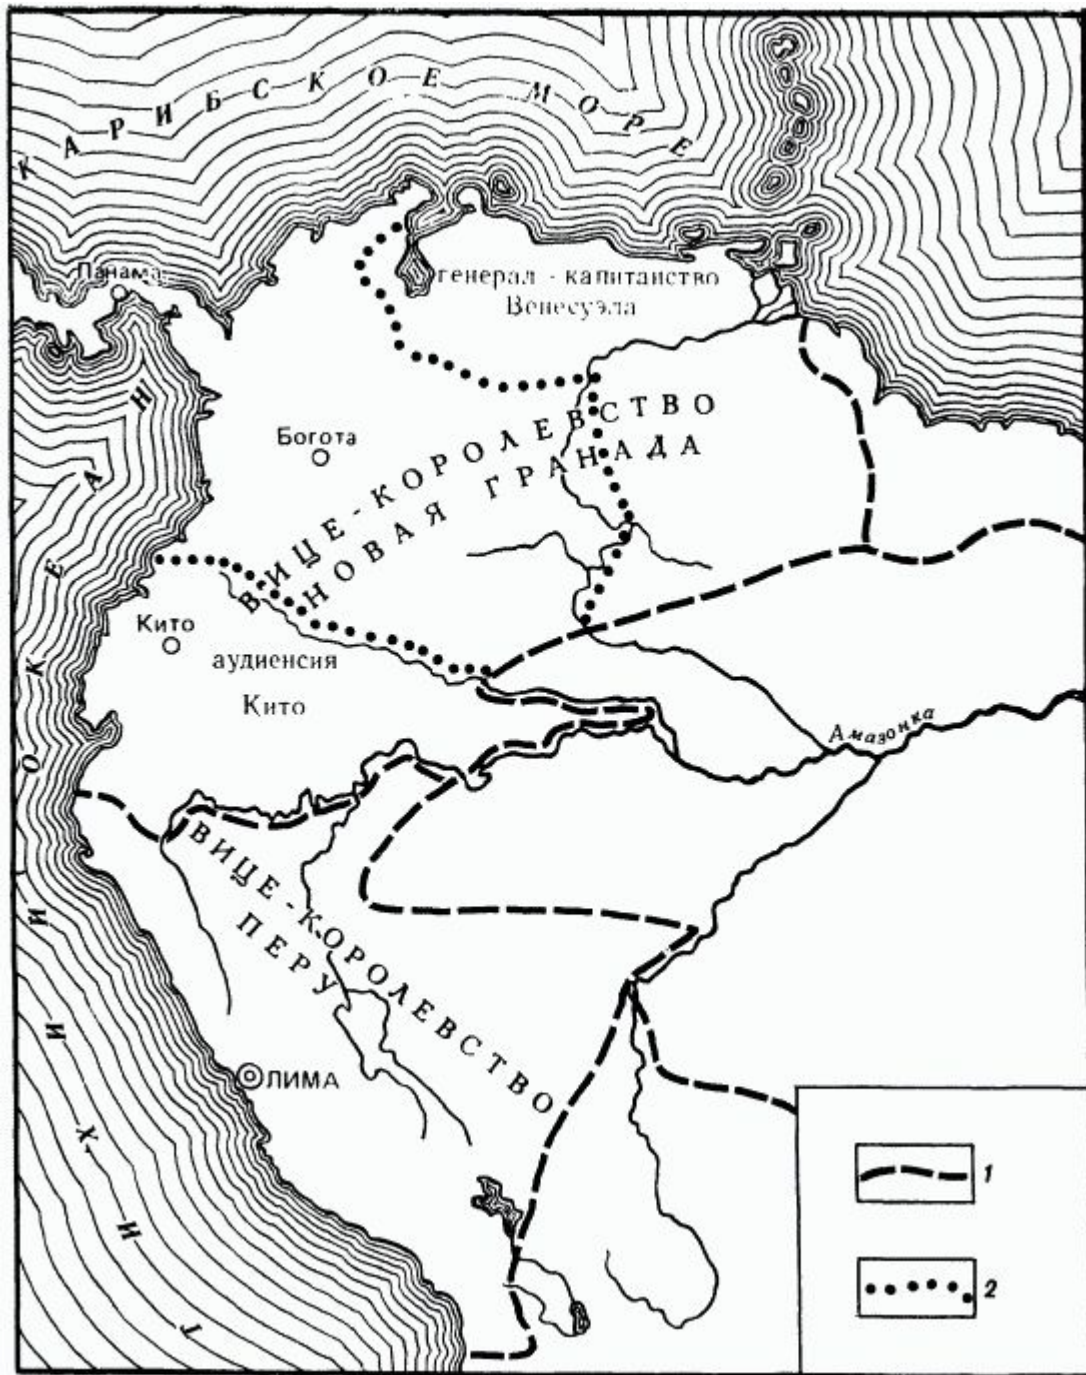

Европейцы + индейцы = метисы

(тихоокеанское побережье материка, Колумбия, Венесуэла)

Европейцы + негры = мулаты

(острова Карибского моря и атлантическое побережье)

Индейцы + негры = самбо

(Тихоокеанское побережье Колумбии и Эквадора)

1542 г – испанцы
создали вице-
королевство Перу
(столица – Лима)

- ✘ В 18 веке были созданы ещё два вице – королевства:
- ✘ Новая Гренада (Колумбия и Венесуэла)
- ✘ Рио - Ла - Плата (Аргентина, Боливия, Уругвай)