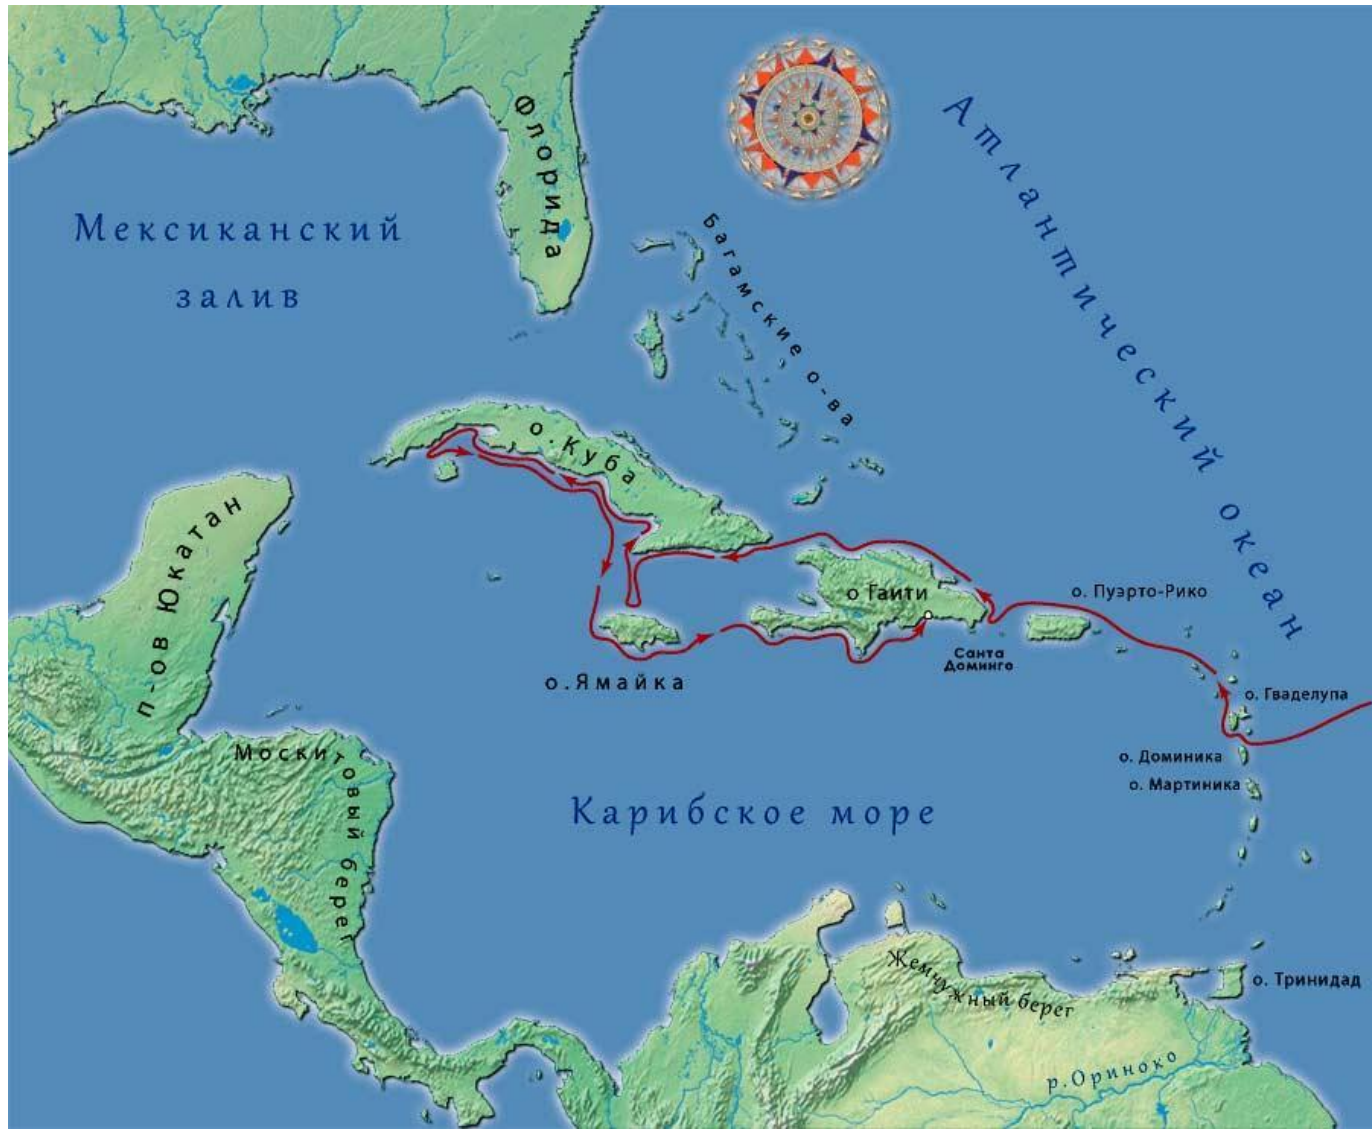

Первая экспедиция - "Санта-Мария", "Пинта" и "Нинья"

Христофор Колумб

Первый маршрут Х. Колумба

Ольмеки

Календарь ольмеков

Символы ольмеков

ИНКИ

Межрасовое смешение

Европейцы + индейцы = метисы

(тихоокеанское побережье материка, Колумбия, Венесуэла)

Европейцы + негры = мулаты

(острова Карибского моря и атлантическое побережье)

Индейцы + негры = самбо

(Тихоокеанское побережье Колумбии и Эквадора)

1542 г – испанцы
создали вице-
королевство Перу
(столица – Лима)

- ✘ В 18 веке были созданы ещё два вице – королевства:
- ✘ Новая Гренада (Колумбия и Венесуэла)
- ✘ Рио - Ла - Плата (Аргентина, Боливия, Уругвай)

Приатлантическую территорию осваивали португальцы, объявив в 1500 г. о создании колонии «Терра да Санту Круз» (Земля Святого Креста). С XVII в. Эта территория стала называться Бразилией.

Происхождение названий