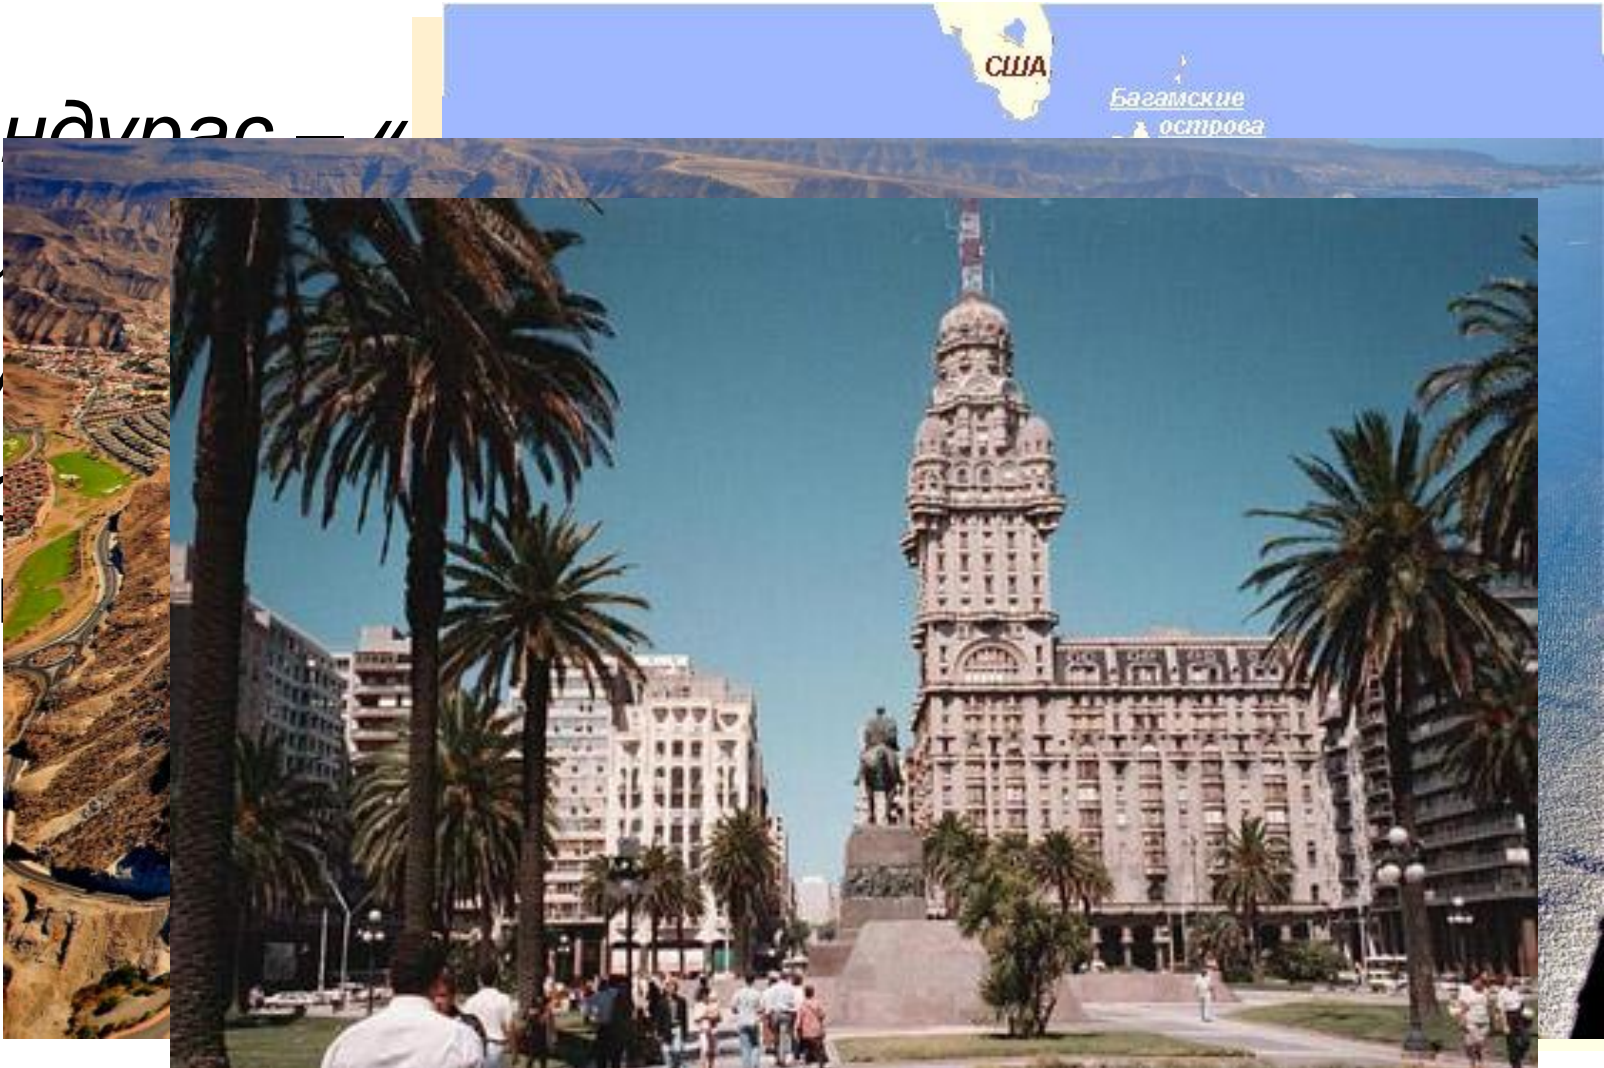

Происхождение названий

- Гондурас — «
- Ни
- Пу
- Мо
- зе