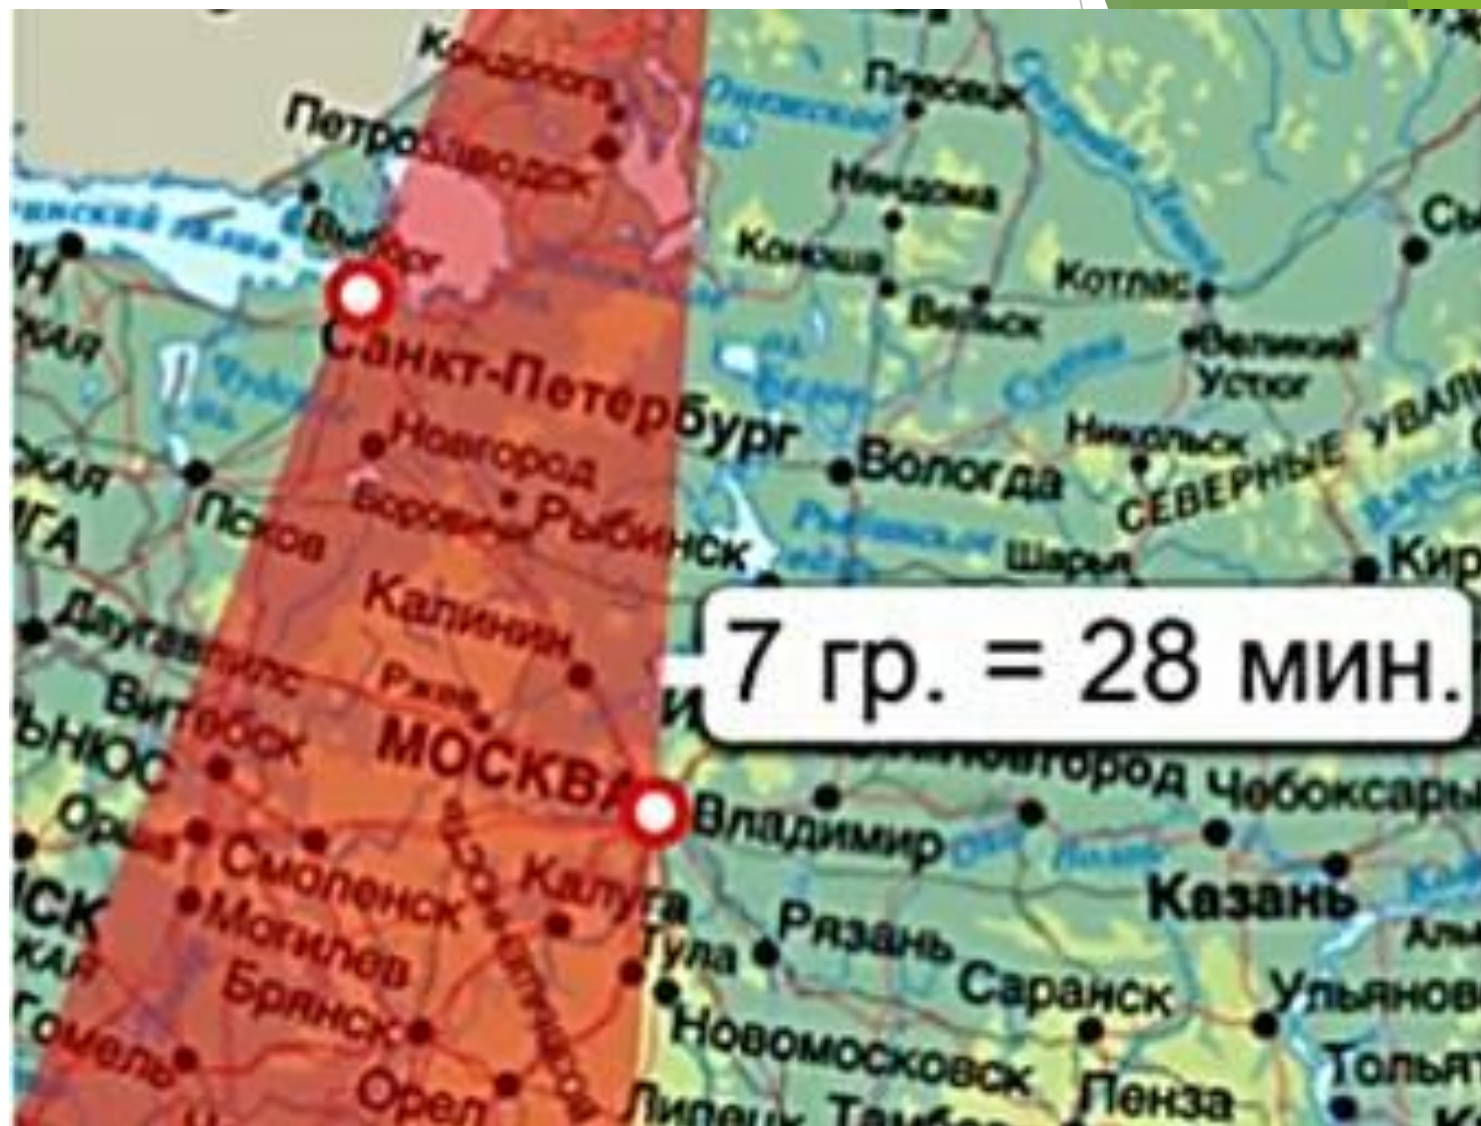

Россия на карте часовых ПОЯСОВ

Сутки - это естественная единица измерения времени.

Полдень - это самое высокое положение солнца по отношению к точке наблюдения.

Полдень одновременно наступает для всех

точек одного меридиана - от Северного до Южного полюсов,

т.е. вдоль всего меридиана время одинаково. Такое время называют **солнечным временем**, или **местным**.

Пример: Санкт -Петербург □ Анкара (Турция) □ Претория (ЮАР)

Местное время — время, зависящее от географической долготы места и одинаково для всех точек на данном меридиане.

360°- 24 часа

15°- 1 час

1°-4 минуты

Наша страна вытянута с запада на восток почти на 10 000 км, и эта особенность географического положения повлияла на разницу во времени на территории России.

Поясное время- это время в границах одного часового пояса.

К востоку от любого пояса время будет расти, а к западу уменьшаться.

Территориально Россия располагается в пределах 11 часовых поясов- со II по XII

(от крайней западной точки - Балтийской косы (19° в.д) - до острова Ратманова - крайней восточной точки России (169 з.д).