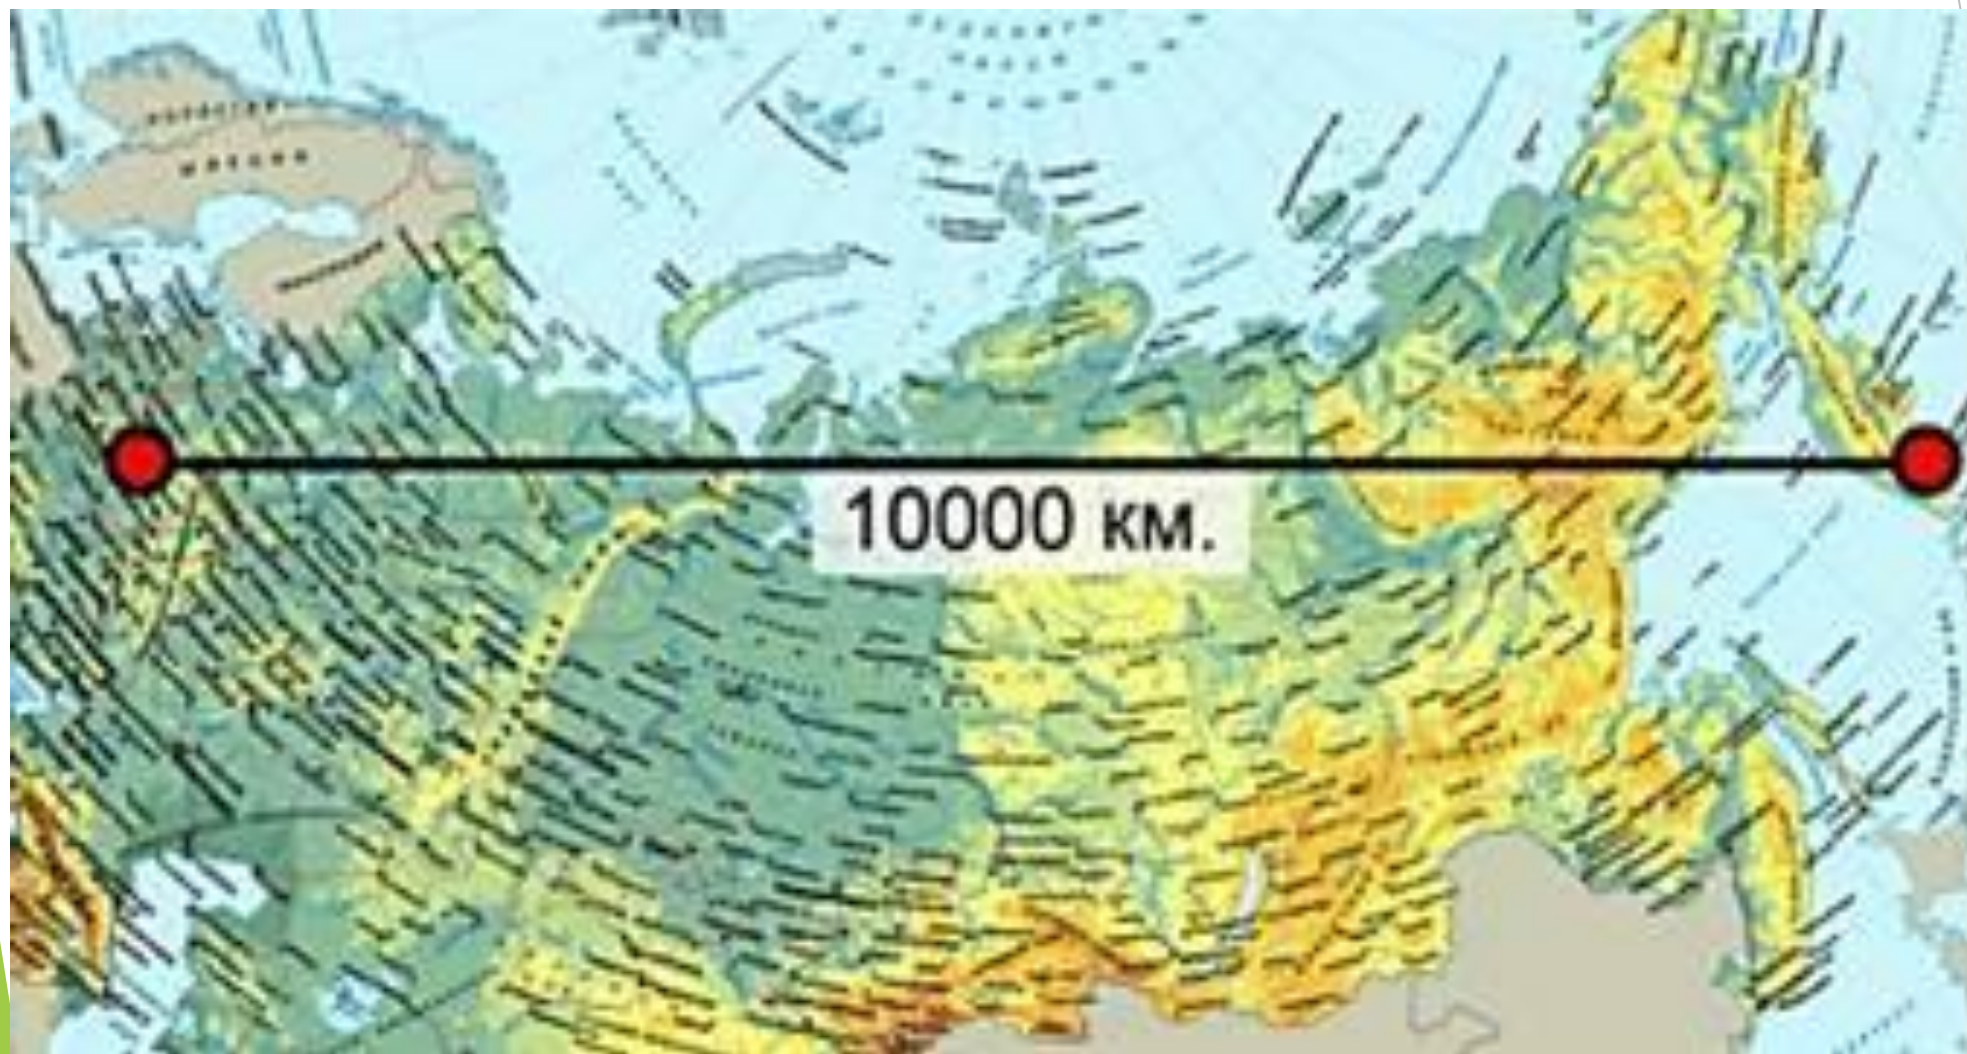

Россия на карте часовых ПОЯСОВ

Сутки - это естественная единица измерения времени.

Полдень - это самое высокое положение солнца по отношению к точке наблюдения.

Полдень одновременно наступает для всех

точек одного меридиана - от Северного до Южного полюсов,

т.е. вдоль всего меридиана время одинаково. Такое время называют **солнечным временем**, или **местным**.

Пример: Санкт -Петербург □ Анкара (Турция) □ Претория (ЮАР)

Местное время — время, зависящее от географической долготы места и одинаково для всех точек на данном меридиане.

360°- 24 часа

15°- 1 час

1°-4 минуты

Наша страна вытянута с запада на восток почти на 10 000 км, и эта особенность географического положения повлияла на разницу во времени на территории России.

Поясное время- это время в границах одного часового пояса.

К востоку от любого пояса время будет расти, а к западу уменьшаться.

Территориально Россия располагается в пределах 11 часовых поясов- со II по XII

(от крайней западной точки - Балтийской косы (19° в.д) - до острова Ратманова - крайней восточной точки России (169 з.д).