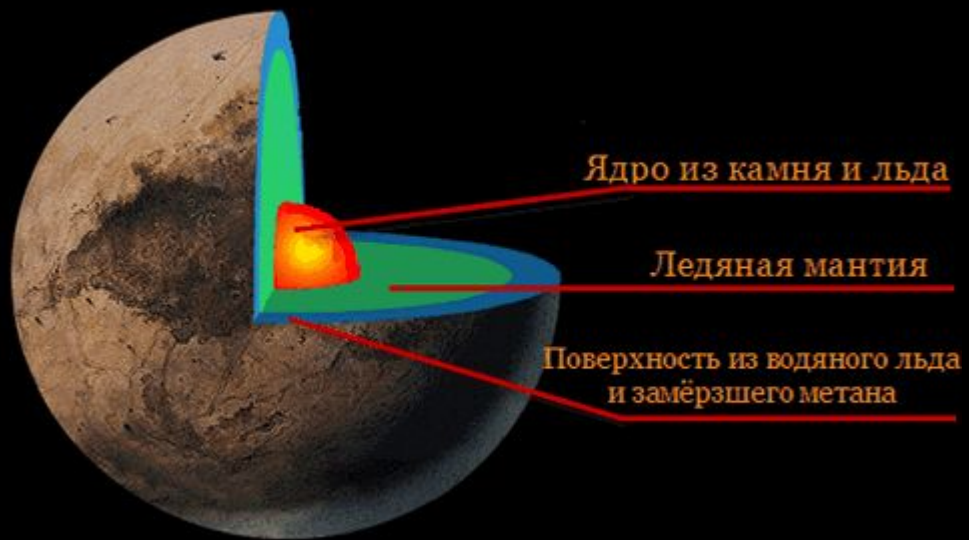

Маса – $(1,303 \pm 0,003) \cdot 10^{22}$ кг[3]

Густина – 2 г/см³

*Екваторіальний діаметр – 2302
км*

*Мінімальна температура
поверхності – 40 К*

*Максимальна температура
поверхності – 50 К*

*Період обертання навколо осі –
6,39 земних діб*

*Період обертання навколо сонця –
247,9 земних років*

*Будова
Плутона.*

*Поверхня
Плутона.*

Атмосфера Плутона.

*Тонка оболочка з азота ,
метана та монооксида .З
2000 по 2010 атмосфера
значно розширилася за
рахунок сублимації
поверхневих льодів .*

*Харон єдиний супутник
Плутона.*

*Плутон остання
планета*

ПЛУТОН

ПЛУТОН — друга за розмірами, після Ериди, карликова планета, транснептуновий об'єкт (ТНО), Сонячної системи та дев'яте/десяте за величиною небесне тіло, що обертається довкола Сонця. Спочатку Плутона класифікувався як планета, проте зараз він вважається одним з найбільших об'єктів (можливо, найбільшим) в поясі Койпера.