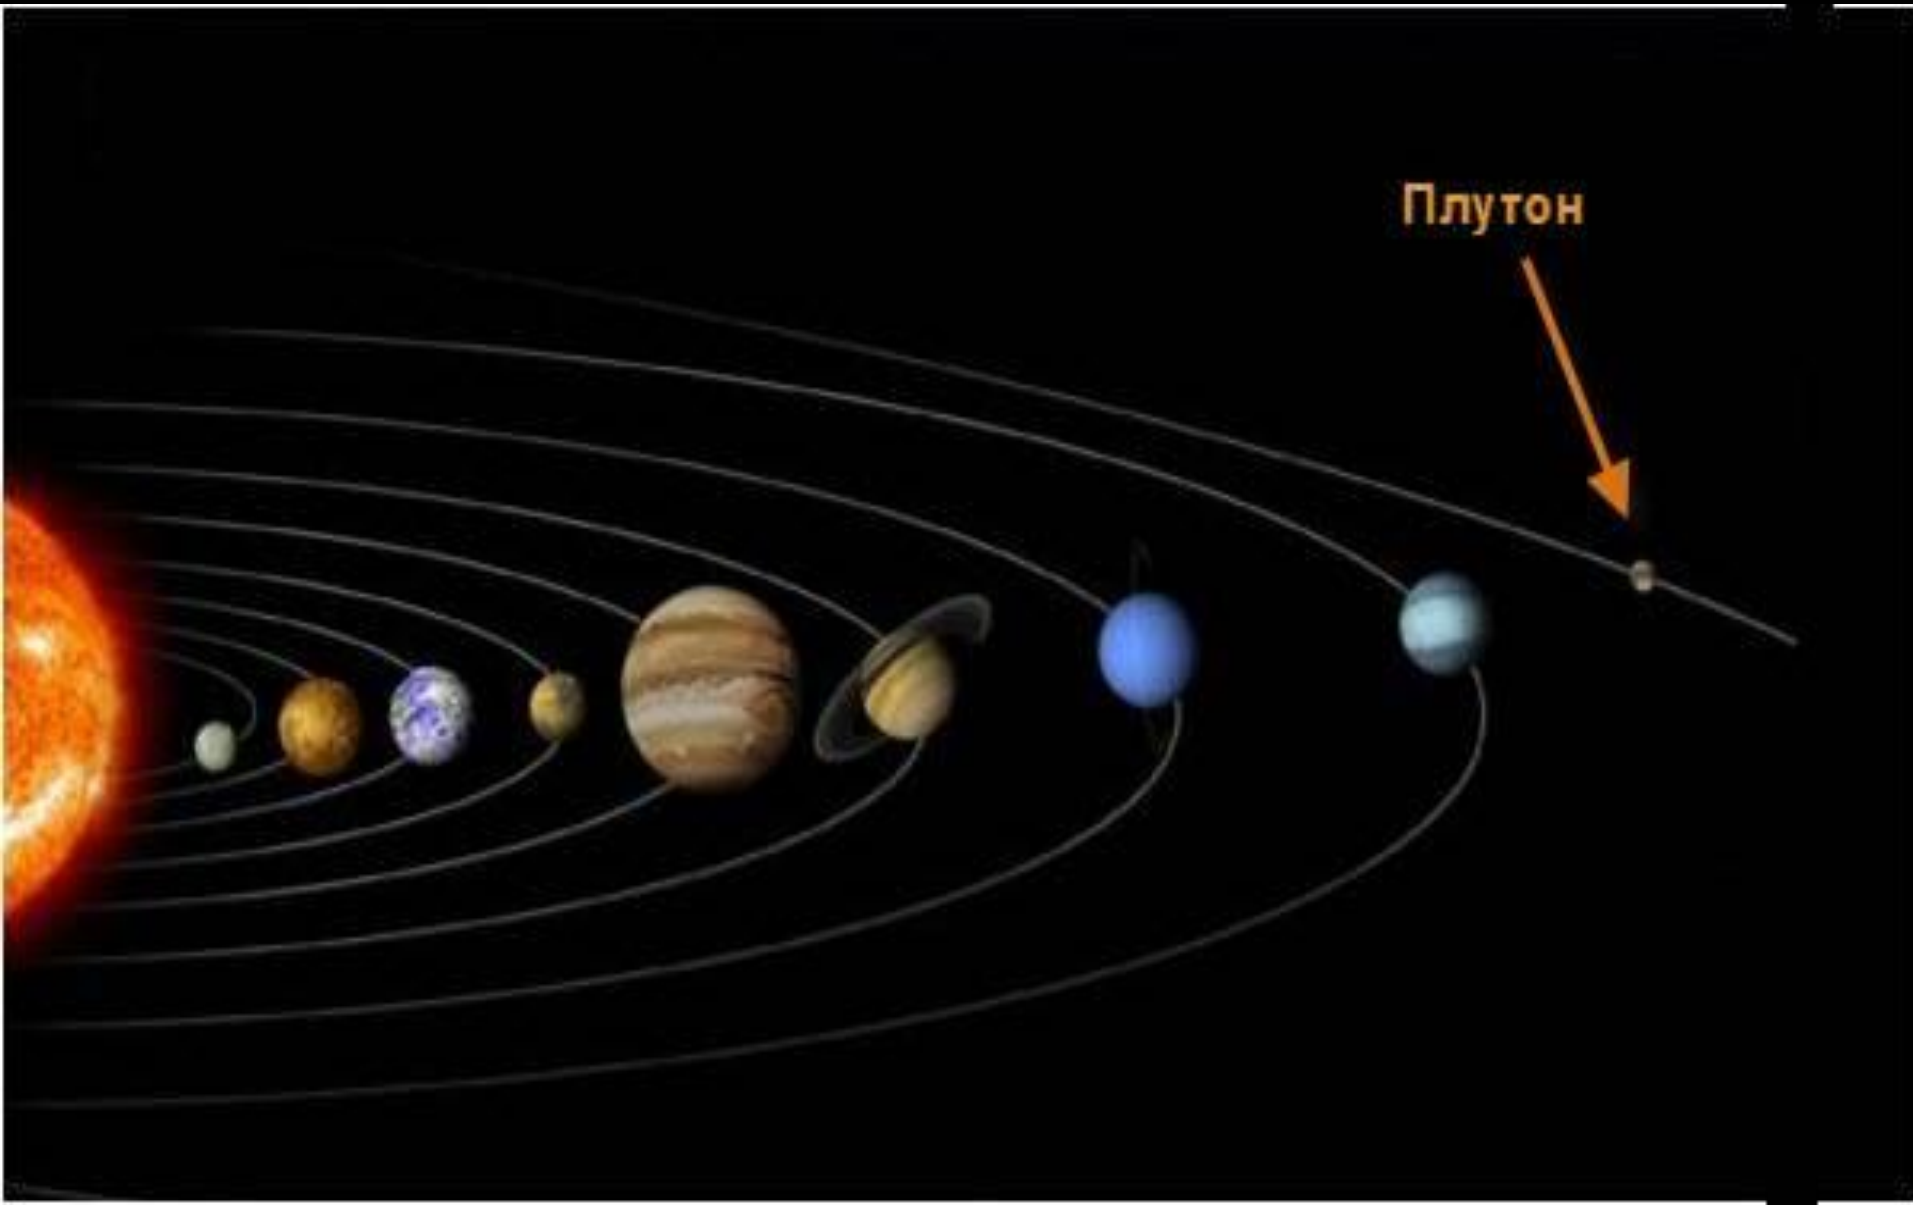

*Період обертання навколо сонця –
247,9 земних років*

*Будова
Плутона.*

*Поверхня
Плутона.*

Атмосфера Плутона.

*Тонка оболочка з азота ,
метана та монооксида .З
2000 по 2010 атмосфера
значно розширилася за
рахунок сублимації
поверхневих льодів .*

Венецією Берні

Коли Плутон був відкритий Клайдом Томбо (Clyde Tombaugh) в 1930, його удостоїли честі дати йому ім'я. Хоча вони називали його Планетою X неофіційно, їм потрібно було щось, що відповідає решті планет в нашій Сонячній Системі.

*Харон єдиний супутник
Плутона.*

*Плутон остання
планета*

ПЛУТОН

ПЛУТОН — друга за розмірами, після Ериди, карликова планета, транснептуновий об'єкт (ТНО), Сонячної системи та дев'яте/десяте за величиною небесне тіло, що обертається довкола Сонця. Спочатку Плутона класифікувався як планета, проте зараз він вважається одним з найбільших об'єктів (можливо, найбільшим) в поясі Койпера.