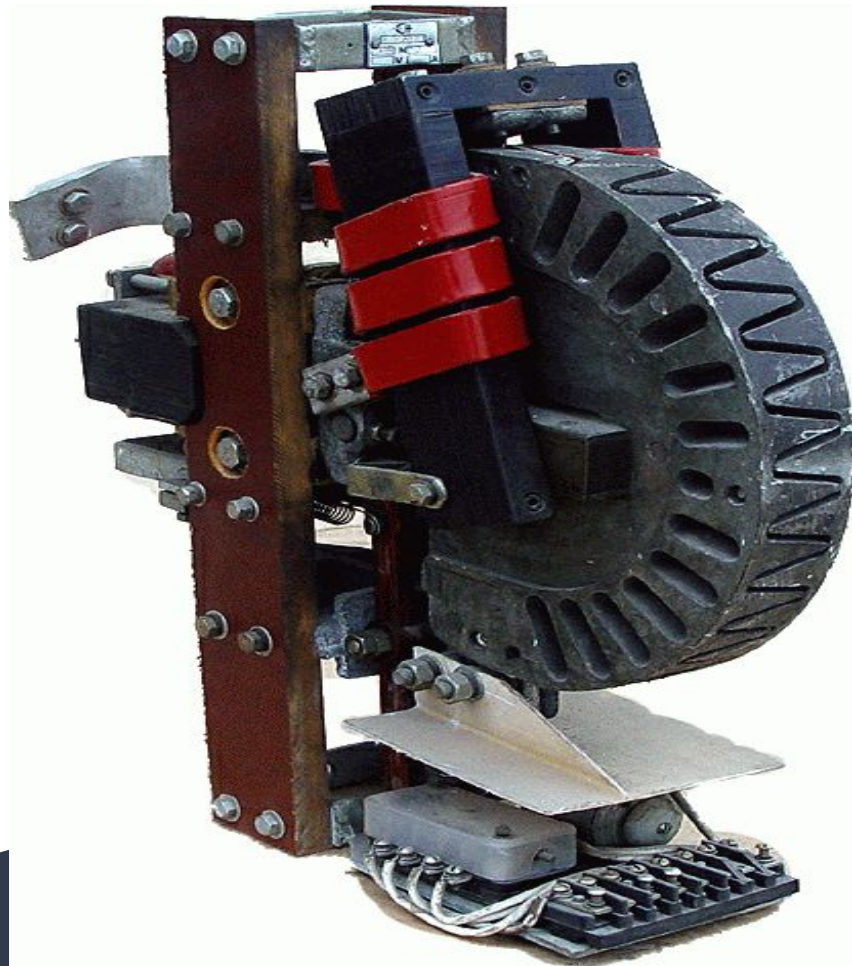

Схема системы технического обслуживания и ремонта

Проведение ТО

**Быстродействующий
Контактор БК-78Т**

Схема контактора БК-78Т

1	Текстолитовая планка
2	Нижний вывод
3	Держатель
4	Рычаг защелки
5	Пружина
6	Скоба
7	Тяга
8	Верхний вывод
9	Кронштейн
10	Якорь
11	Дугогасительная камера
12	Дугогасительная катушка
13	Подвижный контакт
14	Магнитопробивающие полосы
15	Неподвижный контакт

СПАСИБО ЗА ВНИМАНИЕ!

A dark blue, solid-colored shape that starts as a thin line at the bottom left and expands diagonally upwards to the right, filling the bottom right portion of the slide.