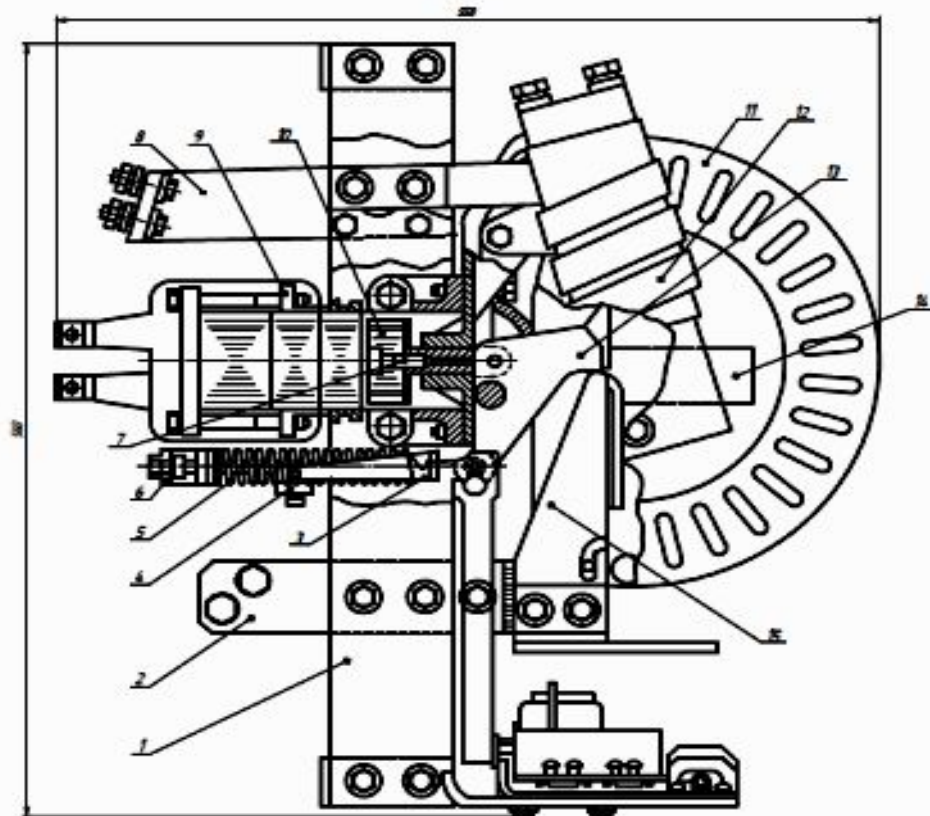

Схема системы технического обслуживания и ремонта

Проведение ТО

**Быстродействующий
Контактор БК-78Т**

Схема контактора БК-78Т

1	Текстолитовая планка
2	Нижний вывод
3	Держатель
4	Рычаг защелки
5	Пружина
6	Скоба
7	Тяга
8	Верхний вывод
9	Кронштейн
10	Якорь
11	Дугогасительная камера
12	Дугогасительная катушка
13	Подвижный контакт
14	Магнитопробивающие полосы
15	Неподвижный контакт

СПАСИБО ЗА ВНИМАНИЕ!

A dark blue, solid-colored shape that starts as a thin line at the bottom left and expands diagonally upwards to the right, filling the bottom right portion of the slide.