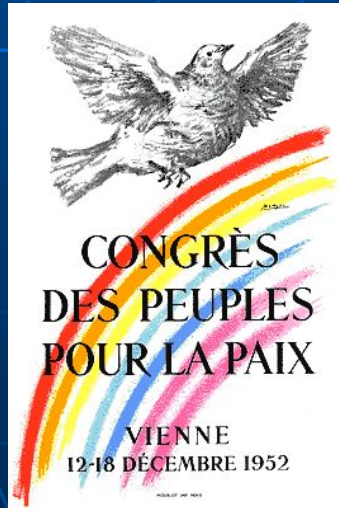

НОВОСТИ

Журавль –

Семейное
счастье

**Для японцев журавль - птица
священная, она символизирует
счастье и радость.**

Японская девочка Садако Сасаки

ХИРОСИМА

Памятник Садако Сасаки и другим детям, погибшим в результате атомной бомбардировки

Журавлик «Цуру»

Голубь – символ мира на Земле

Испанский художник Пабло Пикассо

Поэтапное рисование голубя