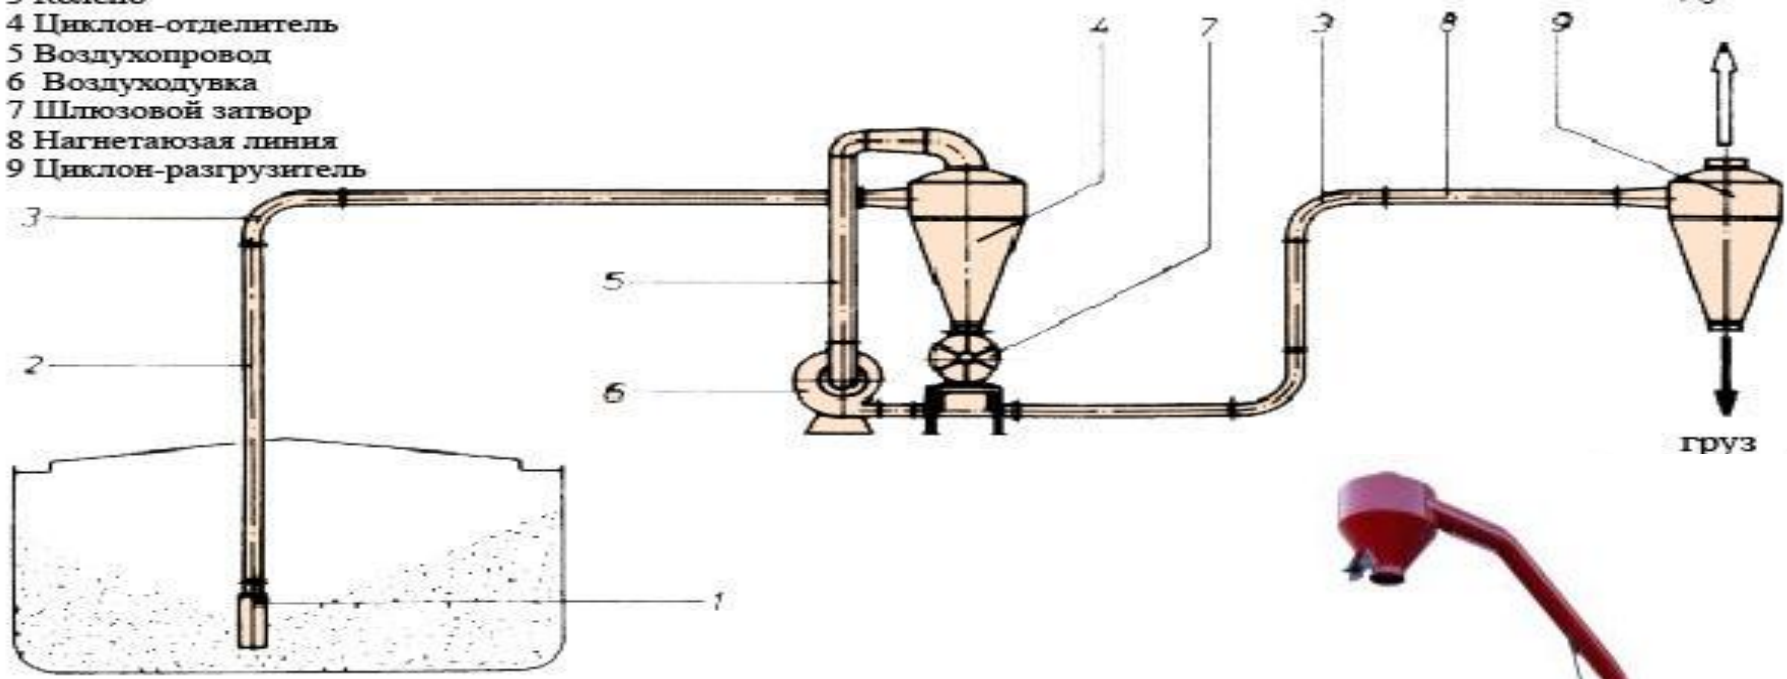

в)

г)

Застосування пневмонавантажувачів

Модель SUC 300E в действии

- 1. Всасывающее сопло
- 2. Материалопровод
- 3. Колено
- 4. Циклон-отделитель
- 5. Шлюзовой затвор
- 6. Воздуховод
- 7. Воздухолувка

- 1 Всасывающее сопло
- 2 Всасывающая линия
- 3 Колено
- 4 Циклон-отделитель
- 5 Воздуховод
- 6 Воздуходувка
- 7 Шлюзовой затвор
- 8 Нагнетающая линия
- 9 Циклон-разгрузитель

Suction Pressure Conveying

Suction Conveying

Pressure Conveying

аероліфт

OPTION: REMOTE HEAD SETUP

аэрожолоб

Фиг. 2.

Фиг. 4