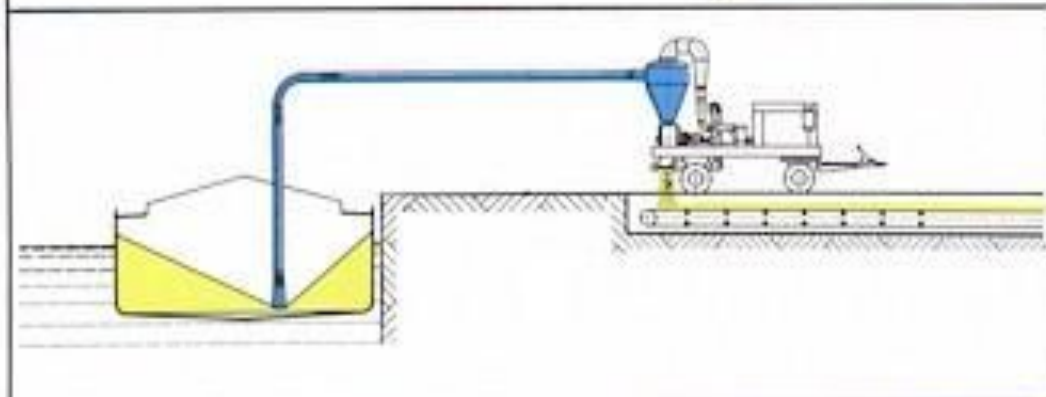

в)

г)

Застосування пневмонавантажувачів

Модель SUC 300E в действии

- 1. Всасывающее сопло
- 2. Материалопровод
- 3. Колено
- 4. Циклон-отделитель
- 5. Шлюзовой затвор
- 6. Воздуховод
- 7. Воздухолувка

- 1 Всасывающее сопло
- 2 Всасывающая линия
- 3 Колено
- 4 Циклон-отделитель
- 5 Воздуховод
- 6 Воздуходувка
- 7 Шлюзовой затвор
- 8 Нагнетающая линия
- 9 Циклон-разгрузитель

Suction Pressure Conveying

Suction Conveying

Pressure Conveying

аероліфт

OPTION: REMOTE HEAD SETUP

аэрожолоб

Фиг. 2.

Фиг. 4