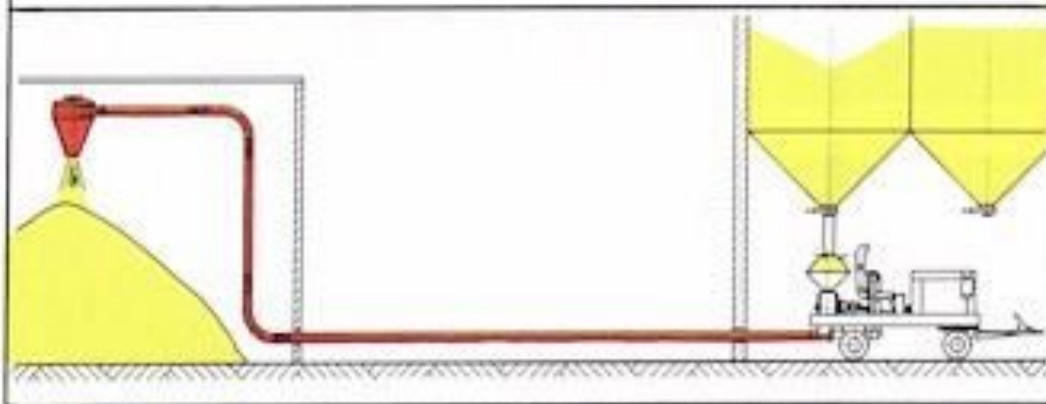

в)

г)

Застосування пневмонавантажувачів

Модель SUC 300E в действии

- 1. Всасывающее сопло
- 2. Материалопровод
- 3. Колено
- 4. Циклон-отделитель
- 5. Шлюзовой затвор
- 6. Воздуховод
- 7. Воздухолувка

- 1 Всасывающее сопло
- 2 Всасывающая линия
- 3 Колено
- 4 Циклон-отделитель
- 5 Воздуховод
- 6 Воздуходувка
- 7 Шлюзовой затвор
- 8 Нагнетающая линия
- 9 Циклон-разгрузитель

Suction Pressure Conveying

Suction Conveying

Pressure Conveying

аероліфт

OPTION: REMOTE HEAD SETUP

аэрожолоб

Фиг. 2.

Фиг. 4