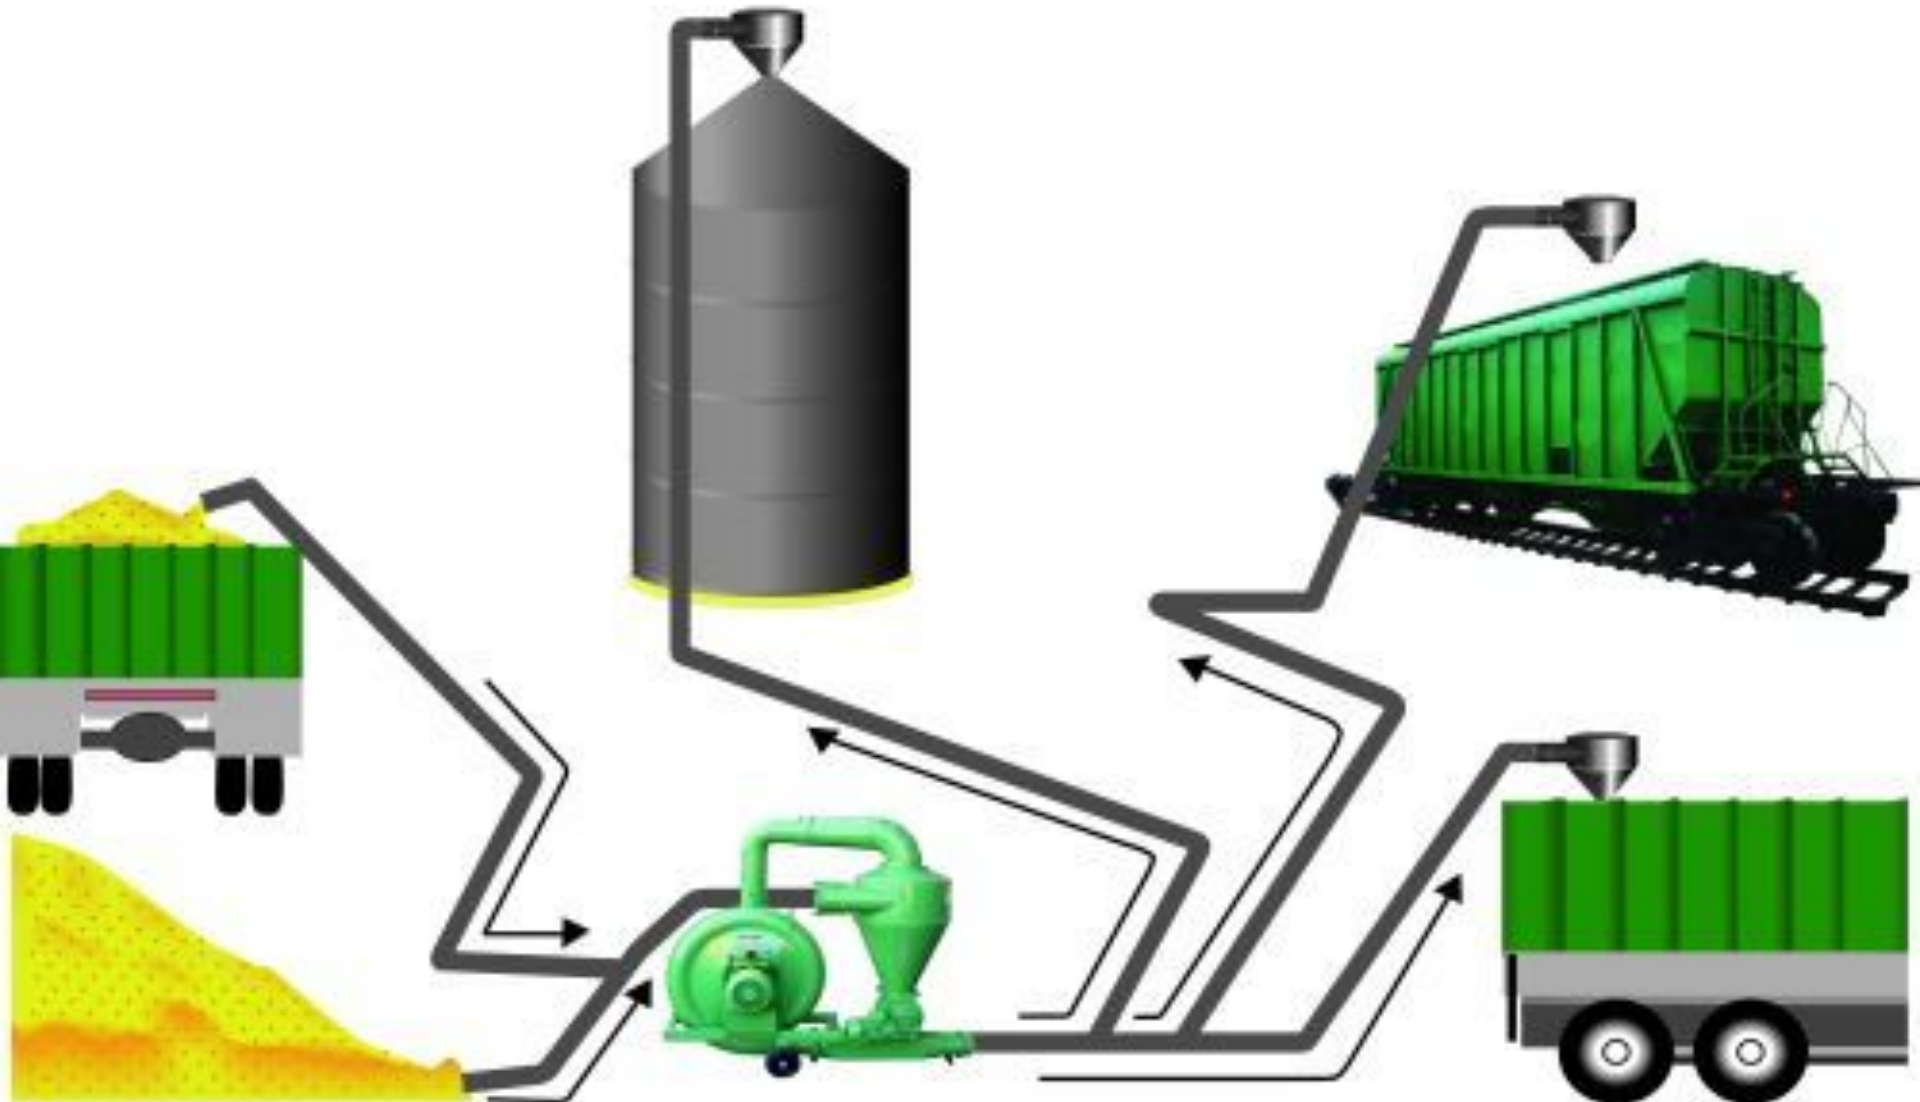

в)

г)

Застосування пневмонавантажувачів

Модель SUC 300E в действии

- 1. Всасывающее сопло
- 2. Материалопровод
- 3. Колено
- 4. Циклон-отделитель
- 5. Шлюзовой затвор
- 6. Воздуховод
- 7. Воздухолувка

- 1 Всасывающее сопло
- 2 Всасывающая линия
- 3 Колено
- 4 Циклон-отделитель
- 5 Воздуховод
- 6 Воздуходувка
- 7 Шлюзовой затвор
- 8 Нагнетающая линия
- 9 Циклон-разгрузитель

Suction Pressure Conveying

Suction Conveying

Pressure Conveying

аероліфт

OPTION: REMOTE HEAD SETUP

аэрожолоб

Фиг. 2.

Фиг. 4