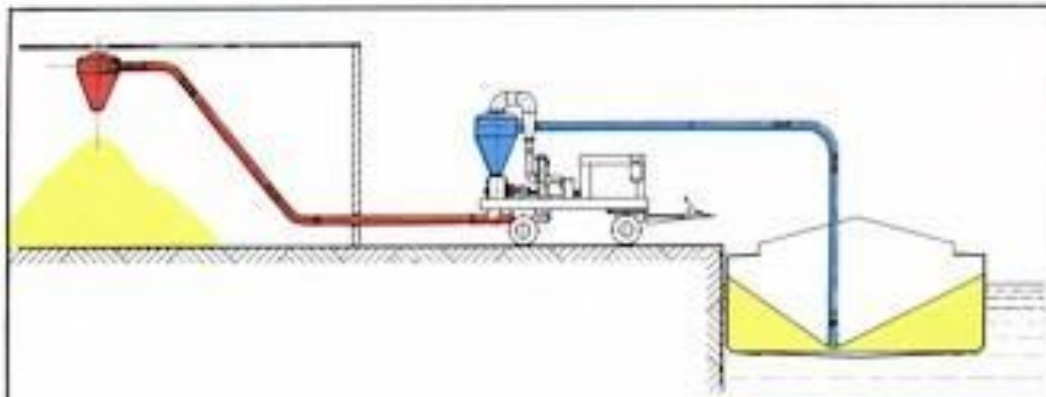

в)

г)

Застосування пневмонавантажувачів

Модель SUC 300E в действии

- 1. Всасывающее сопло
- 2. Материалопровод
- 3. Колено
- 4. Циклон-отделитель
- 5. Шлюзовой затвор
- 6. Воздуховод
- 7. Воздухолувка

- 1 Всасывающее сопло
- 2 Всасывающая линия
- 3 Колено
- 4 Циклон-отделитель
- 5 Воздуховод
- 6 Воздуходувка
- 7 Шлюзовой затвор
- 8 Нагнетающая линия
- 9 Циклон-разгрузитель

Suction Pressure Conveying

Suction Conveying

Pressure Conveying

аероліфт

OPTION: REMOTE HEAD SETUP

аэрожолоб

Фиг. 2.

Фиг. 4