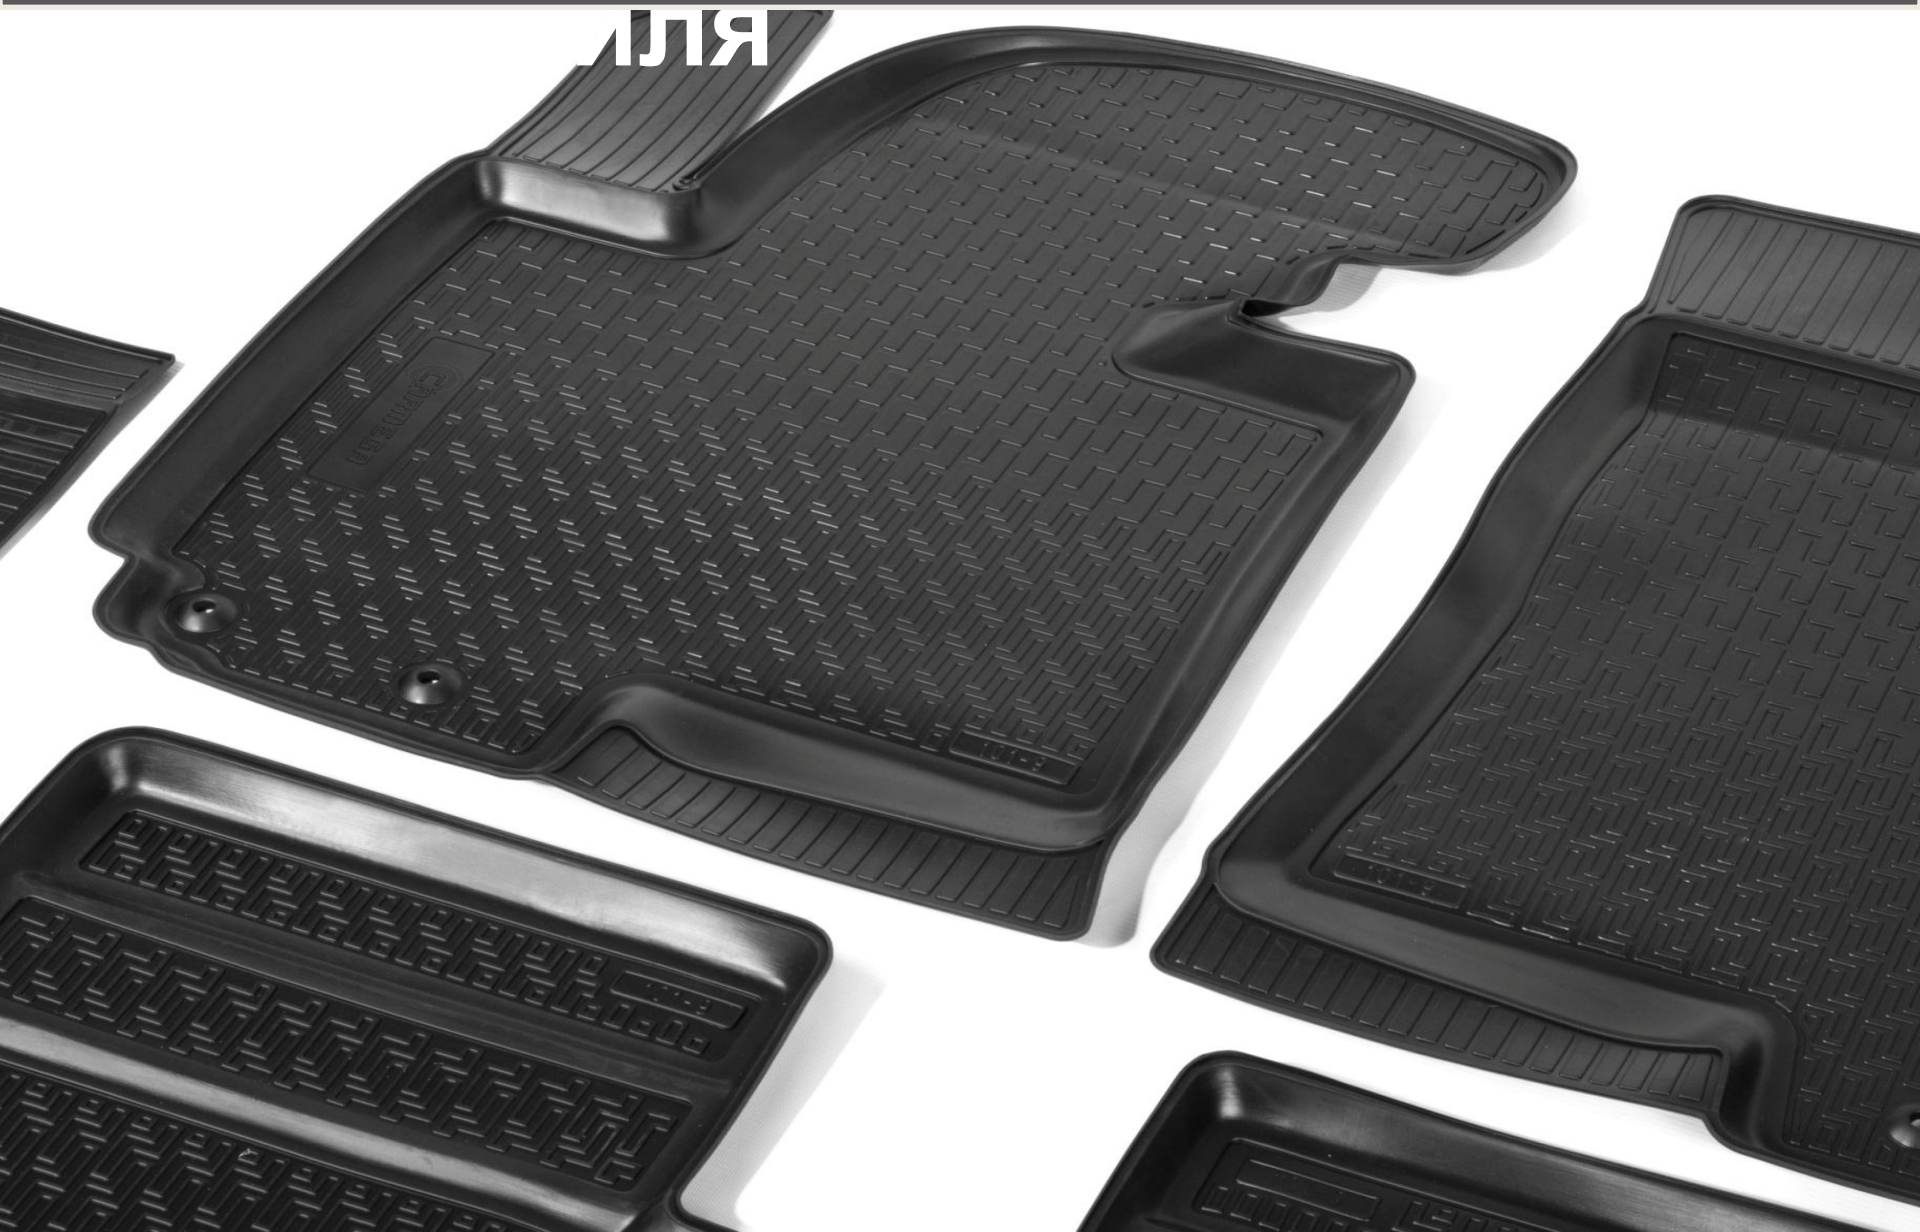

Ковры в салон

ЛЛЯ

Защита от загрязнения салона

Ковры CARMEGA полностью повторяют контуры пола автомобиля, максимально закрывая поверхность от загрязнения.

- ❑ Высокий борт и специальный рисунок способны равномерно распределить и удержать до 1,5 литров воды, что защищает от загрязнения обивку салона и пол автомобиля от коррозии.
- ❑ Линейная часть рисунка ковра, отводит воду от зоны педалей, что сохраняет в чистоте нижнюю часть брьюк.
- ❑ Водительский коврик имеет литую переднюю часть, площадка отдыха левой ноги и область под педалями соединена «перепонкой» – полностью исключая возможность деформации и последующего загрязнения этого участка.

Защита от загрязнения салона

- ❑ Ковры заднего ряда имеют дополнительную независимую перемычку для туннеля, надежно защищающую от загрязнения этот участок.
- ❑ На мойке перемычка не мешает извлечению ковра из салона, при этом значительно уменьшает вероятность просыпания грязи на ковролин.

Безопасность

- ❑ Пластиковый предустановленный крепеж на коврах без переходников – на 100% исключает соскальзывание коврика под педали автомобиля.
- ❑ Точная геометрическая форма ковра, соответствующая всем нормам безопасности предъявляемых автопроизводителями.

Внешний вид

- ❑ Учитывают все особенности пола автомобиля – идеально вписываясь в интерьер автомобиля.
- ❑ Ковры устойчивы к перепадам температур – остаются эластичными (не дубеют на морозе) и не деформируются, сохраняя свой внешний вид.