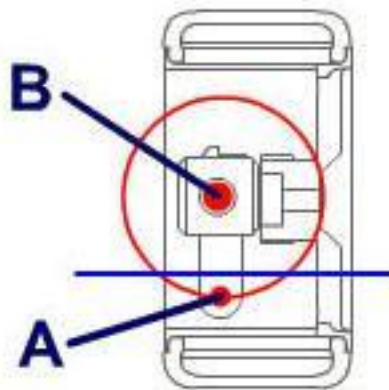

Группа АМ 15

«Рулевое управление»

ТИТАН

Титан ТР30, 8x8, 1989 г.

AM 15

Спасибо за внимание!