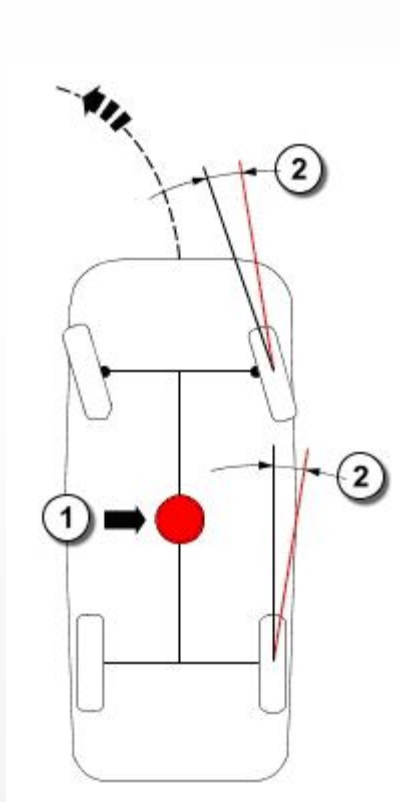

Группа АМ 15

«Рулевое управление»

ТИТАН

Титан ТР30, 8x8, 1989 г.

AM 15

Спасибо за внимание!