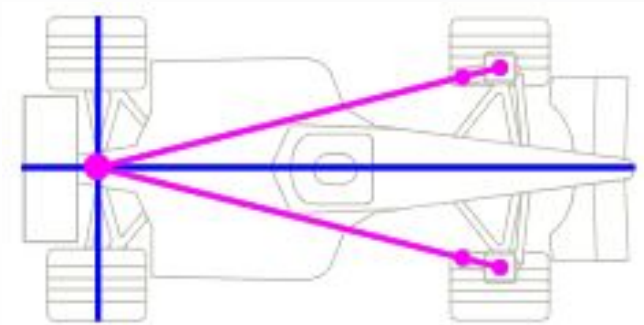

Группа АМ 15

«Рулевое управление»

ТИТАН

Титан ТР30, 8x8, 1989 г.

AM 15

Спасибо за внимание!