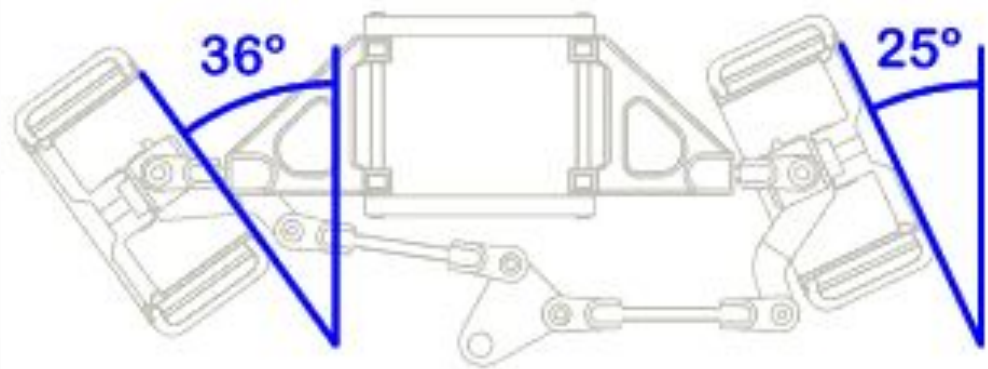

Группа АМ 15

«Рулевое управление»

ТИТАН

Титан ТР30, 8x8, 1989 г.

AM 15

Спасибо за внимание!