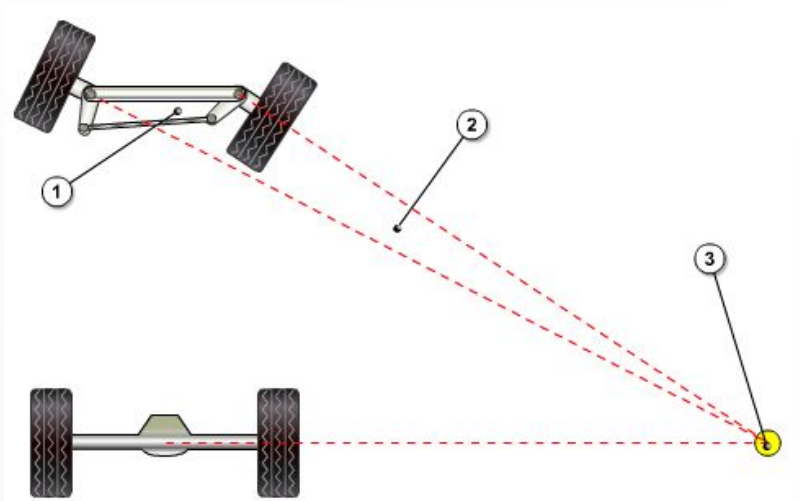

Группа АМ 15

«Рулевое управление»

ТИТАН

Титан ТР30, 8x8, 1989 г.

AM 15

Спасибо за внимание!