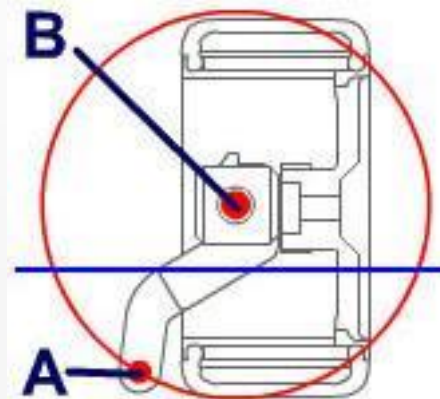

Группа АМ 15

«Рулевое управление»

ТИТАН

Титан ТР30, 8x8, 1989 г.

AM 15

Спасибо за внимание!