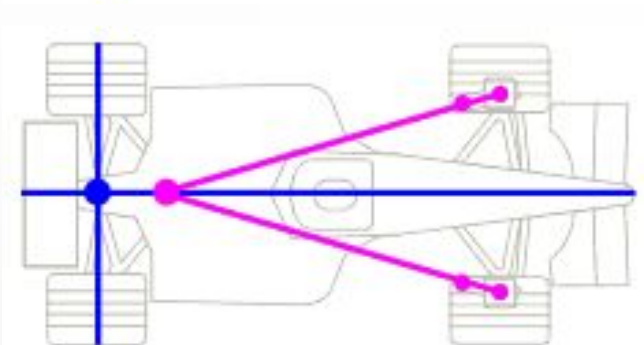

Группа АМ 15

«Рулевое управление»

ТИТАН

Титан ТР30, 8x8, 1989 г.

AM 15

Спасибо за внимание!