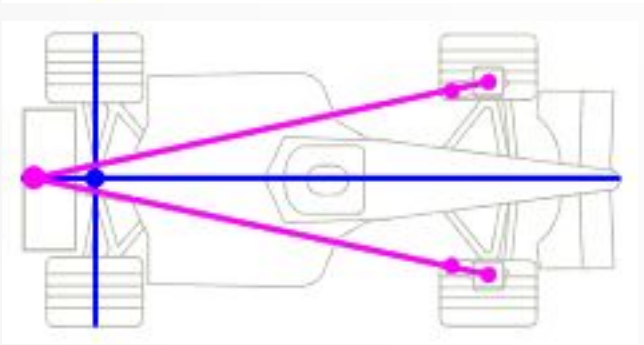

Группа АМ 15

«Рулевое управление»

ТИТАН

Титан ТР30, 8x8, 1989 г.

AM 15

Спасибо за внимание!