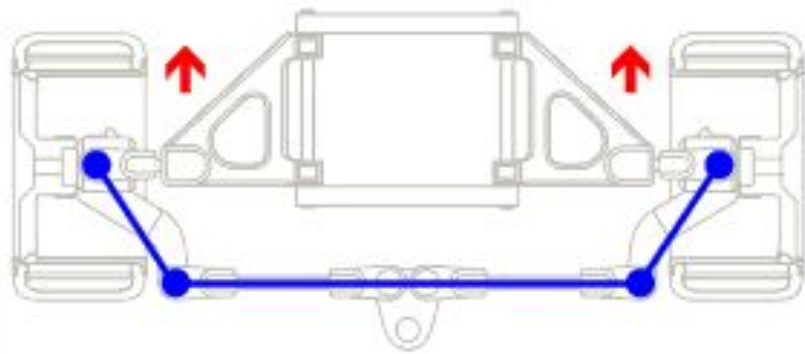

Группа АМ 15

«Рулевое управление»

ТИТАН

Титан ТР30, 8x8, 1989 г.

AM 15

Спасибо за внимание!