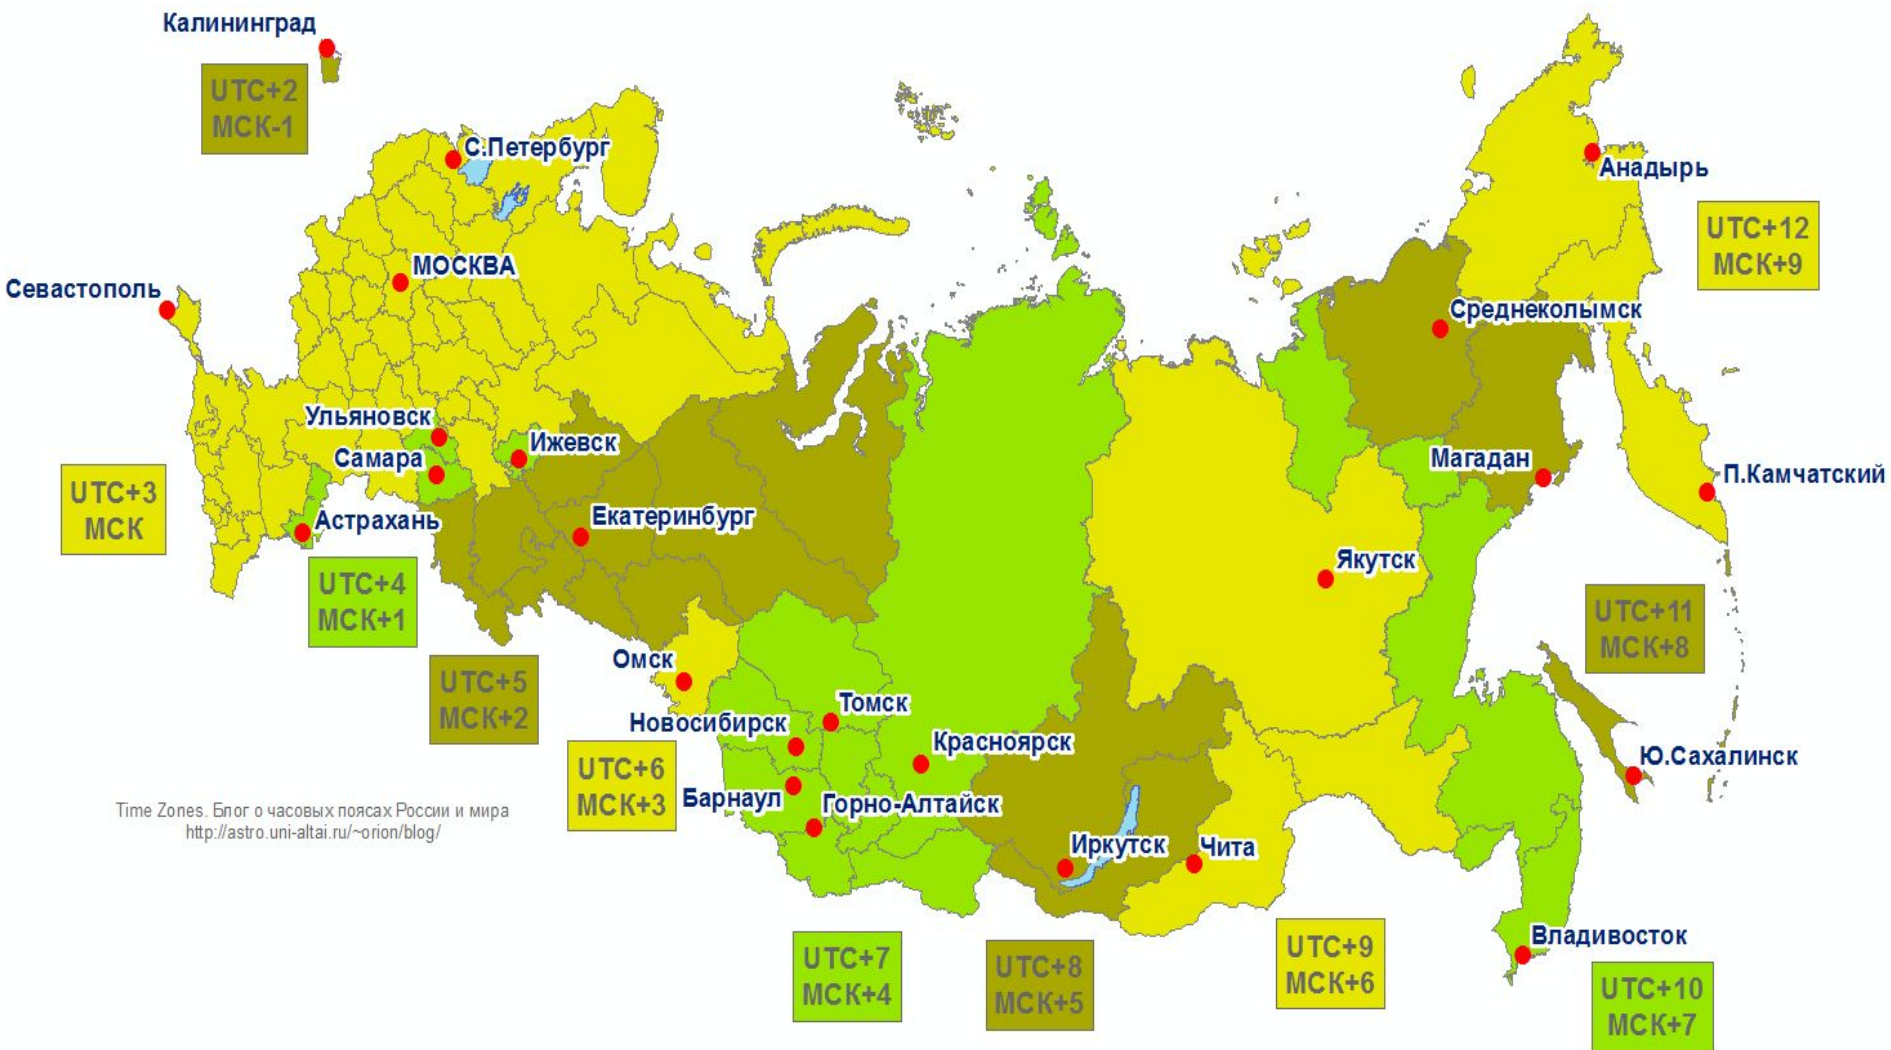

Время в России

Время в России

регулируется Федеральным законом «Об исчислении времени», в соответствии с которым с 26 октября 2014 года установлено 11 часовых зон.

A map of Russia is shown in the background, divided into 11 vertical time zones. The zones are color-coded: the westernmost zone is light blue, the next is white, the next is light red, and the remaining seven zones are various shades of red, from light to dark. The map is overlaid with large, bold black text.

Согласно закону московское время (МСК, MSK) «соответствует третьему часовому поясу в национальной шкале времени Российской Федерации UTC (SU) +3». **Одиннадцать часовых зон соответствуют по международной нумерации часовым поясам со 2-го по 12-й включительно.**

Время в России, текущее местное время:

Изменение часовых зон в 2016

Согласно поправкам в законе «Об исчислении времени» перешли в соседние восточные часовые зоны

27.03.2016 — Республика Алтай, Алтайский и Забайкальский края, Астраханская, Сахалинская (исключая Северо-Курильский городской округ) и Ульяновская области.

24.04.2016 — Магаданская область.

29.05.2016 — Томская область.

В результате проведённой реформы времени карта часовых поясов/зон Российской Федерации с 23:00 мск. 23 июля 2016 г. выглядит следующим образом