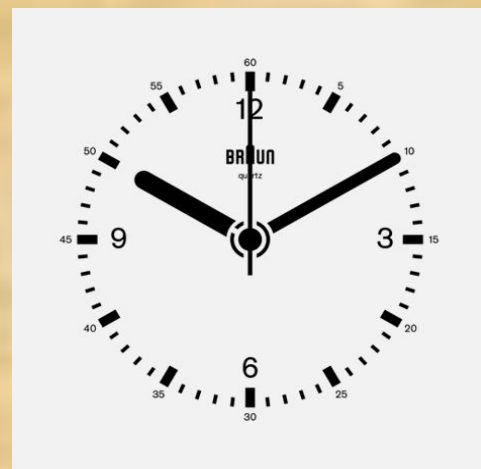

Разница во времени

Направление

Перемещение

Время в пути

Западный пункт отправления (прибытия)

Восточный пункт прибытия (отправления)

Часовой пояс

Часовой пояс

Время отправление (прибытие)

Время прибытия (отправления)