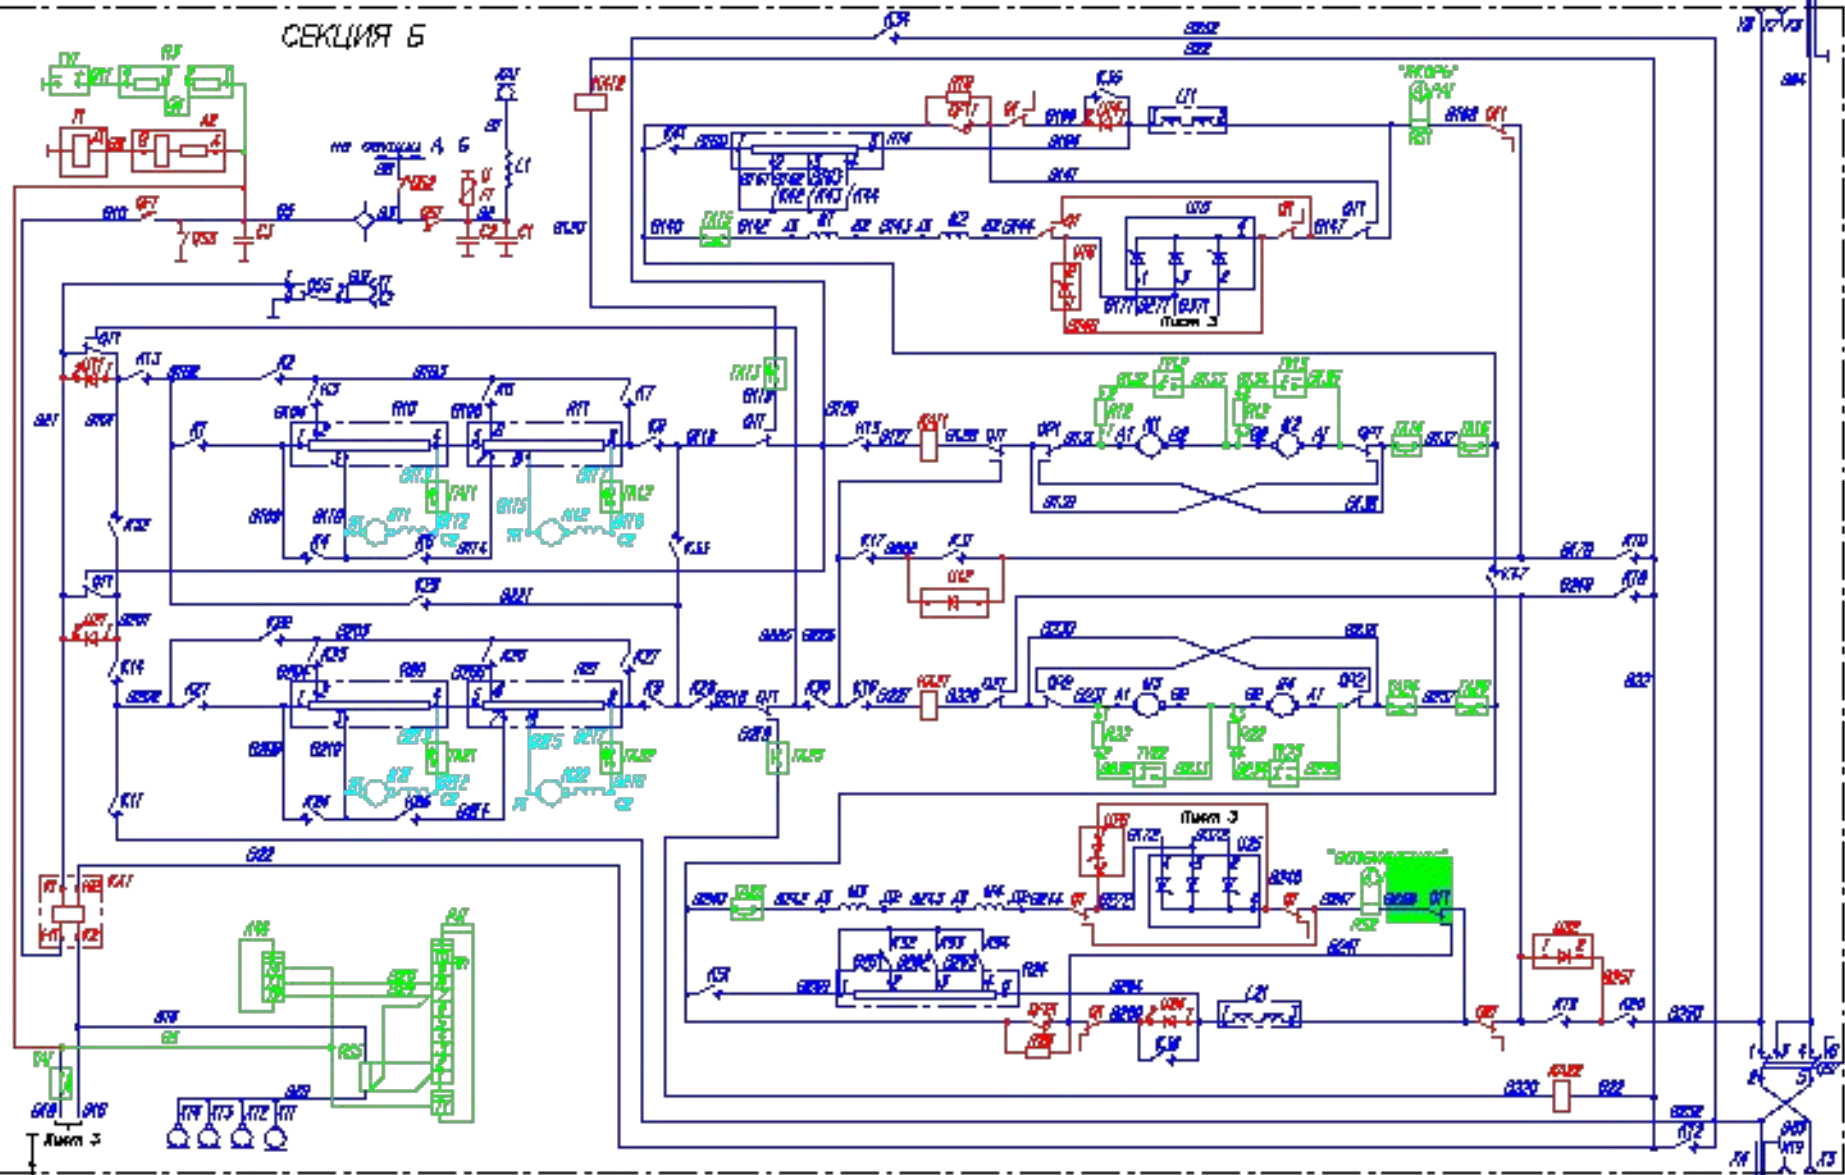

СЕКЦИЯ А

Лист 2

ЛЕГЕНДА

- линия связи
- линия питания
- линия управления
- линия сигнализации
- линия индикации
- линия заземления

Лист 2

BTC.869.514

СЕКЦИЯ Б

КЛЮЧЕВЫЕ СОКРАЩЕНИЯ ЦИФЕР
 — (blue line) — линии электропитания и управления
 — (green line) — линии сигнализации и управления
 — (red line) — аппаратура защиты и цепи отключения
 — (yellow line) — цепи блокировки цепи

БТС.869.515

ЭЛЕКТРОВОЗ 2Э04К

- линия питания осветительных приборов
- линия питания электродвигателей и аппаратов управления
- линия питания электродвигателей и аппаратов управления
- линия питания электродвигателей и аппаратов управления
- линия питания электродвигателей и аппаратов управления
- линия питания электродвигателей и аппаратов управления

Схема электрическая
принципиальная КТУБ-У и ТСКБМ

БТК.869.530

ЭЛЕКТРОВ03 2304К

Схема цепей радиостанции РВС-1

Перечень элементов радиостанции РВС-1

Поз. обозначения	Наименование	Кол.
АБ0	Радиостанция РВС-1-07/0023 с антенной АА1	2
2	Кабель	1
3	Кабель	1
5	Кабель	1
17	Кабель	1
АБ1	ВАРС-05	1
АБ2	Устройство антенно-соединяющее АНУ-В	1
АБ4	Пульт управления ПУ	1
АБ5	Пульт управления дополнительными ПД	1
ВА1	Микропелеранная трубка МПТ	1
ВЗ3	Громкоговоритель	1
АА	Антенна АА1	1