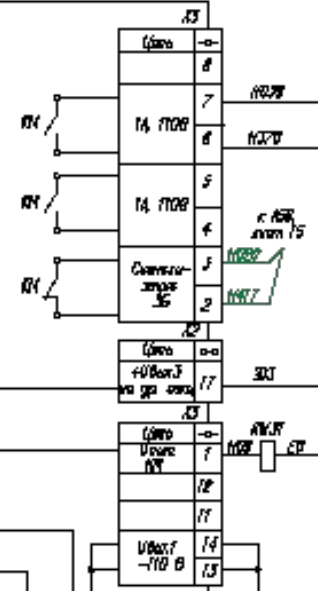

СЕКЦИЯ А

Лист 2

ЛЕГЕНДА

- линия связи
- линия питания
- линия управления
- линия сигнализации
- линия индикации
- линия заземления

Лист 2

BTC.869.514

СЕКЦИЯ Б

КЛЮЧЕВЫЕ СОКРАЩЕНИЯ ЦИФЕР
 — (blue line) — линии электропитания и управления
 — (green line) — линии сигнализации и управления
 — (red line) — аппаратура защиты и цепи отключения
 — (yellow line) — цепи блокировки цепи

БТС.869.515

ЭЛЕКТРОВОЗ 2Э04К

- линия питания осветительных приборов
- линия питания электродвигателей и аппаратов управления
- линия питания электродвигателей и аппаратов управления
- линия питания электродвигателей и аппаратов управления
- линия питания электродвигателей и аппаратов управления
- линия питания электродвигателей и аппаратов управления

БТС.869.516

ЭЛЕКТРОВОЗ 2ЭС4К

ЭЛЕКТРОВАЗ 2ЭСК

Имя	УЧ	Цепь
"Область датчик"	S14	104 1614
"Выявление неисправности"	S15	104 1615
"Двигатель 1"	S16	104 1617
"Двигатель 2"	S17	104 1618
"Двигатель 3"	S18	104 1619
"Двигатель 4"	S19	104 1620
"Топливный насос"	S20	104 1621
"Выявление неисправности"	S21	54 1622
"Выявление неисправности"	S22	104 1622
"Выявление неисправности"	S23	104 1621
		1620
"МТД"	S24	104 1624
"УЧ"	S25	104 1625
"Сигнал управления"	S26	104 1630
"Транзистор"	S27	104 1631
"Выход сигнала датчика"	S28	104 1632
"Выход сигнала датчика"	S29	104 1633
"Выход сигнала датчика"	S30	104 1634
"Реле"	S31	104 1635
		161
"Выход сигнала датчика"	S32	104 1636
"Область датчик"	S33	54 1639
"Выход сигнала датчика"	S34	104 1640
"Выход"	S35	104 1641
"Выход сигнала датчика"	S36	104 1642
Реле	S37	104
"Выход сигнала датчика"	S38	64 1648
"Область МТД"	S39	104 1653
"Область датчик"	S40	54 1654