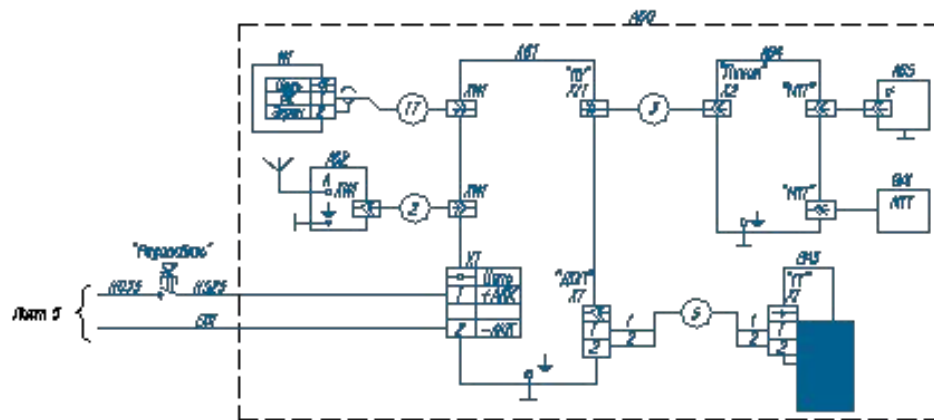

Схема электрическая
принципиальная КТУБ-У и ТСКБМ

БТК.869.530

ЭЛЕКТРОВ03 2304К

Схема цепей радиостанции РВС-1

Перечень элементов радиостанции РВС-1

Поз. обозначения	Наименование	Кол.
АБ0	Радиостанция РВС-1-07/0023 с антенной АА1	2
2	Кабель	1
3	Кабель	1
5	Кабель	1
17	Кабель	1
АБ1	ВАРС-05	1
АБ2	Устройство антенно-соединяющее АНУ-В	1
АБ4	Пульт управления ПУ	1
АБ5	Пульт управления дополнительными ПД	1
ВА1	Микропелеранная трубка МПТ	1
ВЗ3	Громкоговоритель	1
АА	Антенна АА1	1