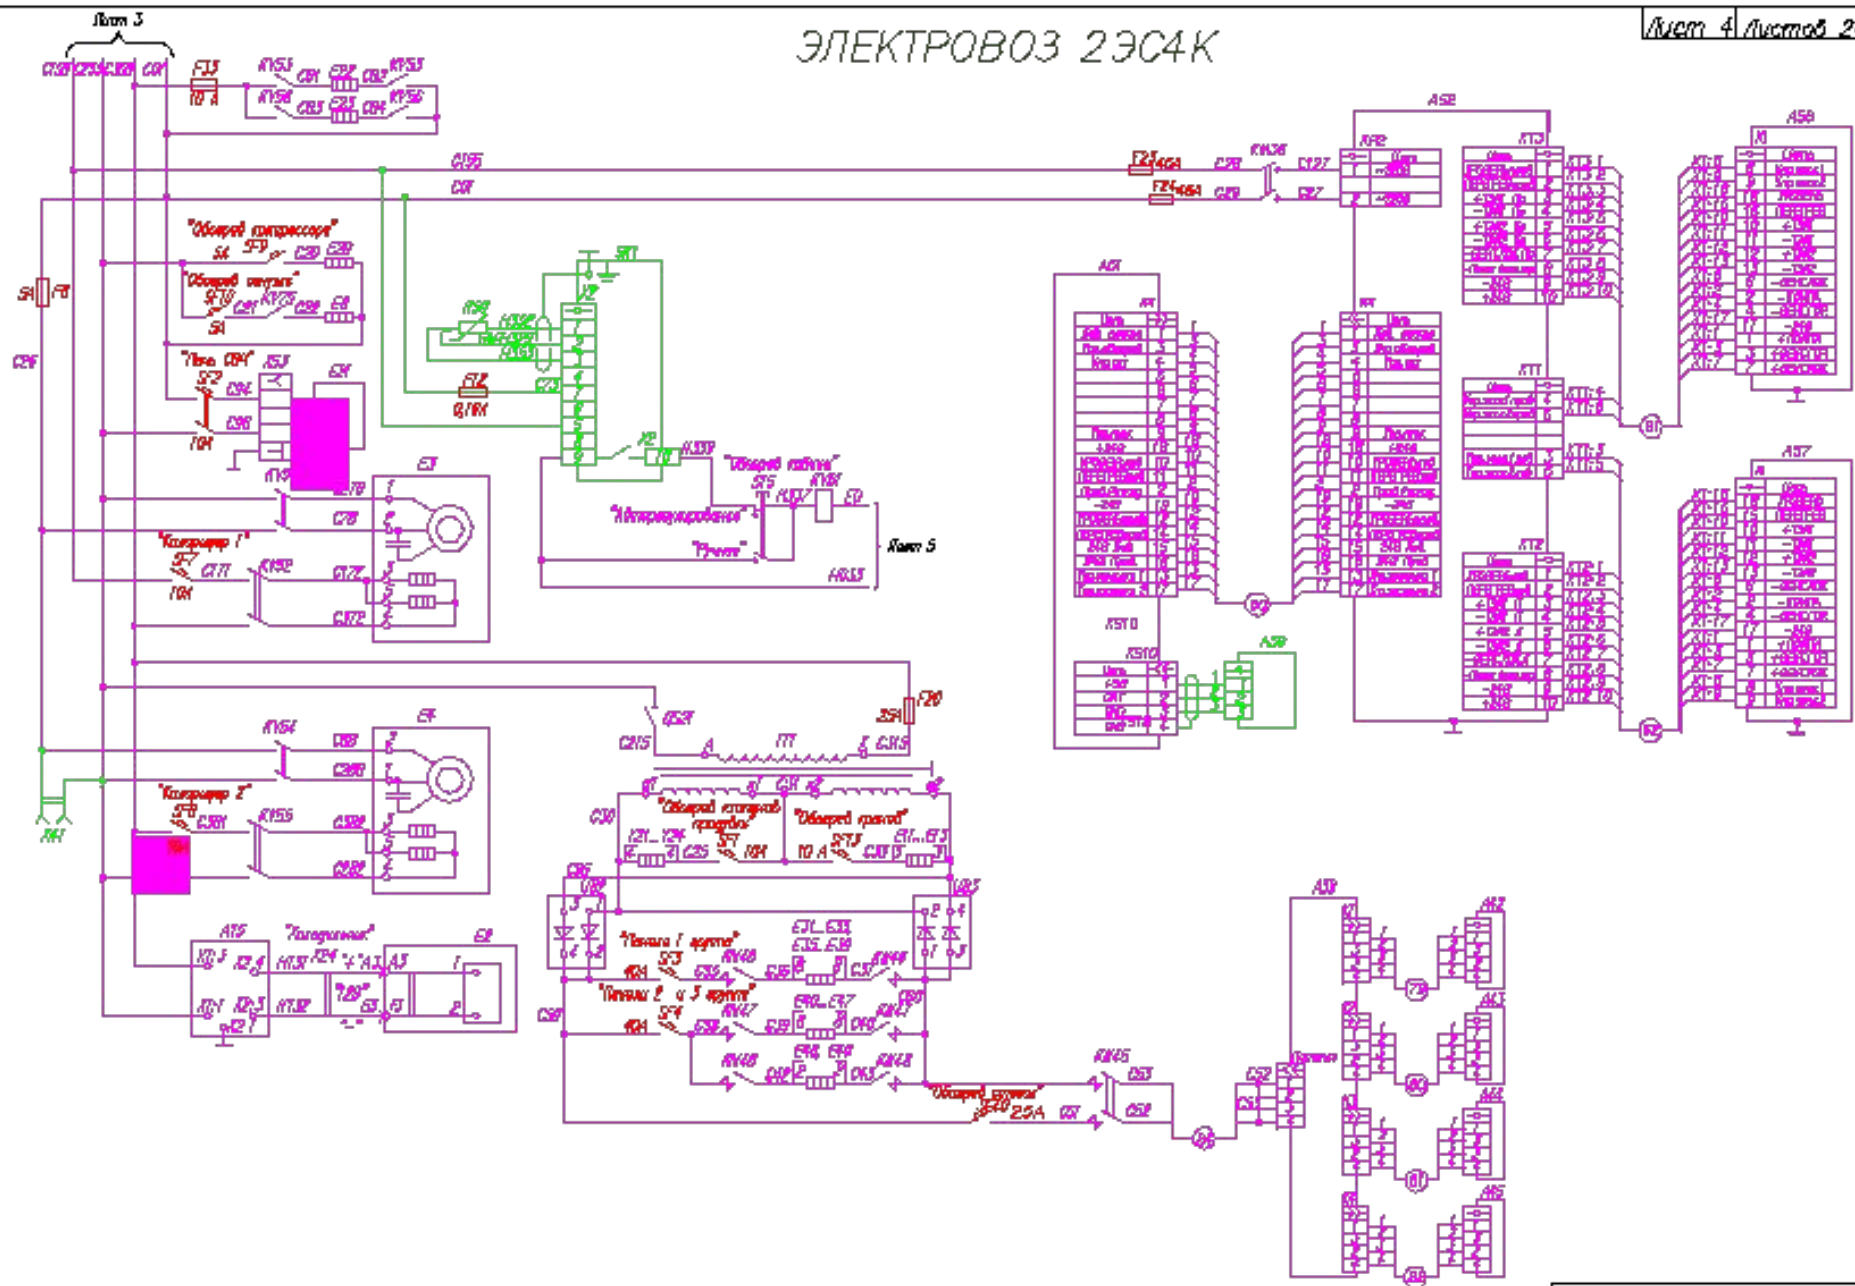

СЕКЦИЯ А

Лист 2

ЛЕГЕНДА

- линия связи
- линия питания
- линия управления
- линия сигнализации
- линия индикации
- линия заземления

Лист 2

BTC.869.514

СЕКЦИЯ Б

КЛЮЧЕВЫЕ СОКРАЩЕНИЯ ЦИФЕР
 — (blue line) — линии электропитания и управления
 — (green line) — линии сигнализации и управления
 — (red line) — аппаратура защиты и цепи отключения
 — (yellow line) — цепи блокировки цепи

БТС.869.515

ЭЛЕКТРОВОЗ 2Э04К

- линия питания осветительных приборов
- линия питания электродвигателей и аппаратов управления
- линия питания электродвигателей и аппаратов управления
- линия питания электродвигателей и аппаратов управления
- линия питания электродвигателей и аппаратов управления
- линия питания электродвигателей и аппаратов управления

БТС.869.516

ЭЛЕКТРОВОЗ 2ЭС4К

ЭЛЕКТРОВАЗ 2ЭСК

Имя	УЧ	Цепь
"Область датчик"	S14	104 1614
"Выявление неисправности"	S15	104 1615
"Двигатель 1"	S16	104 1617
"Двигатель 2"	S17	104 1618
"Двигатель 3"	S18	104 1619
"Двигатель 4"	S19	104 1620
"Топливный насос"	S20	104 1621
"Выявление неисправности"	S21	54 1622
"Выявление неисправности"	S22	104 1622
"Выявление неисправности"	S23	104 1621
		1620
"МТД"	S24	104 1624
"УЧ"	S25	104 1625
"Сигнал управления"	S26	104 1630
"Транзистор"	S27	104 1631
"Выход сигнала датчика"	S28	104 1632
"Выход сигнала датчика"	S29	104 1633
"Выход сигнала датчика"	S30	104 1634
"Реле"	S31	104 1635
		161
"Выход сигнала датчика"	S32	104 1636
"Область датчик"	S33	54 1639
"Выход сигнала датчика"	S34	104 1640
"Выход"	S35	104 1641
"Выход сигнала датчика"	S36	104 1642
Реле	S37	104
"Выход сигнала датчика"	S38	64 1648
"Область МТД"	S39	104 1653
"Область датчик"	S40	54 1654