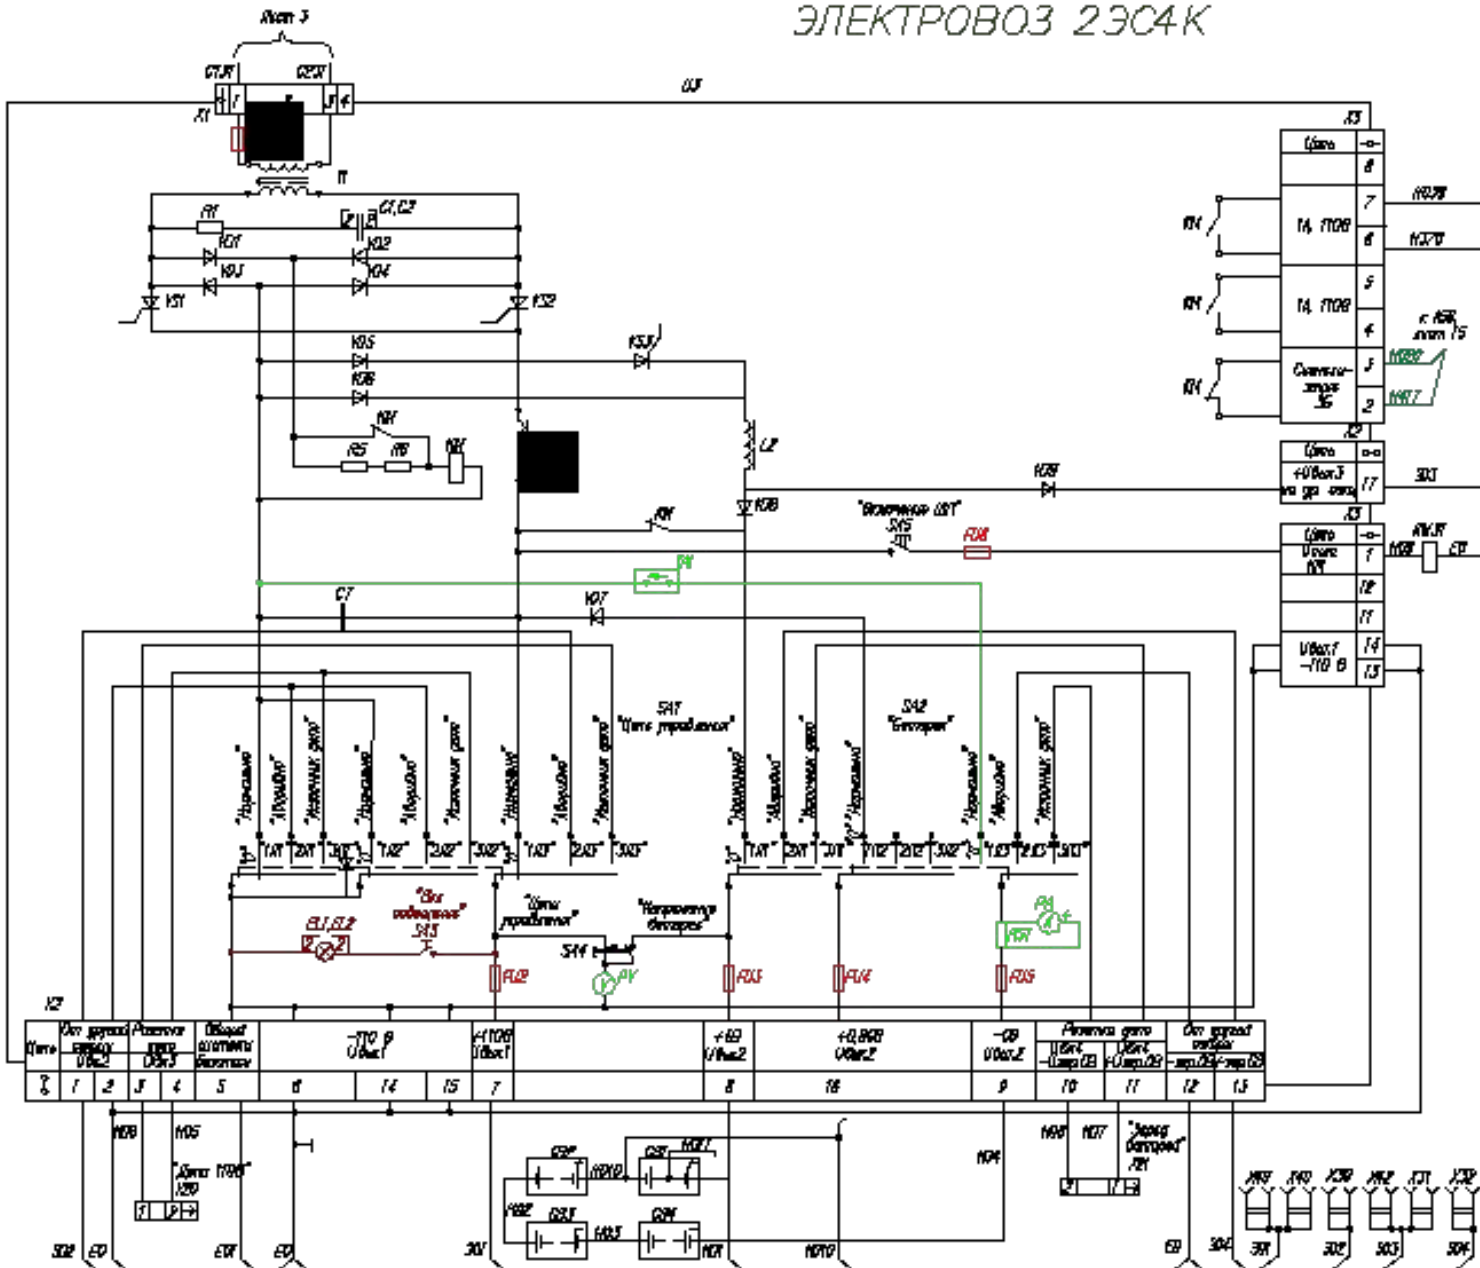

СЕКЦИЯ А

Лист 2

ЛЕГЕНДА

- линия связи
- линия питания
- линия управления
- линия сигнализации
- линия индикации
- линия заземления

Лист 2

BTC.869.514

СЕКЦИЯ Б

КЛЮЧЕВЫЕ СОКРАЩЕНИЯ ЦИФЕР
 — (blue line) — линии электропитания и управления
 — (green line) — линии сигнализации и управления
 — (red line) — аппаратура защиты и цепи отключения
 — (yellow line) — цепи блокировки цепи

БТС.869.515

ЭЛЕКТРОВОЗ 2Э04К

- линия питания осветительных приборов
- линия питания электродвигателей и аппаратов управления
- линия питания электродвигателей и аппаратов управления
- линия питания электродвигателей и аппаратов управления
- линия питания электродвигателей и аппаратов управления
- линия питания электродвигателей и аппаратов управления

БТС.869.516

ЭЛЕКТРОВОЗ 2ЭС4К

ЭЛЕКТРОВАЗ 2ЭСК

Имя	УЧ	Цепь
"Область датчик"	S14	104 1614
"Выявление неисправности"	S15	104 1615
"Двигатель 1"	S16	104 1617
"Двигатель 2"	S17	104 1618
"Двигатель 3"	S18	104 1619
"Двигатель 4"	S19	104 1620
"Топливный насос"	S20	104 1621
"Выявление неисправности"	S21	54 1622
"Выявление неисправности"	S22	104 1622
"Выявление неисправности"	S23	104 1621
		1620
"МТД"	S24	104 1624
"УЧ"	S25	104 1625
"Сигнал управления"	S26	104 1630
"Транзистор"	S27	104 1631
"Выход сигнала датчика"	S28	104 1632
"Выход сигнала датчика"	S29	104 1633
"Выход сигнала датчика"	S30	104 1634
"Реле"	S31	104 1635
		161
"Выход сигнала датчика"	S32	104 1636
"Область датчик"	S33	54 1639
"Выход сигнала датчика"	S34	104 1640
"Выход"	S35	104 1641
"Выход сигнала датчика"	S36	104 1642
Реле	S37	104
"Выход сигнала датчика"	S38	64 1648
"Область МТД"	S39	104 1653
"Область датчик"	S40	54 1654