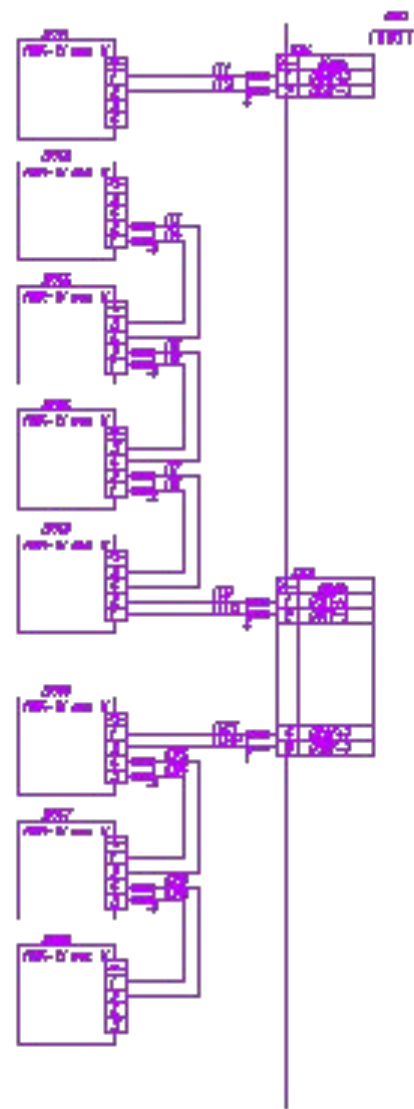

СЕКЦИЯ А

Лист 2

ЛЕГЕНДА

- линия связи
- линия питания
- линия управления
- линия сигнализации
- линия индикации
- линия заземления

Лист 2

BTC.869.514

СЕКЦИЯ Б

КЛЮЧЕВЫЕ СОКРАЩЕНИЯ ЦИФЕР
 — (blue line) — линии электропитания и управления
 — (green line) — линии сигнализации и управления
 — (red line) — аппаратура защиты и цепи отключения
 — (yellow line) — цепи блокировки цепи

БТС.869.515

ЭЛЕКТРОВОЗ 2Э04К

- линия питания осветительных приборов
- линия питания электродвигателей и аппаратов управления
- линия питания электродвигателей и аппаратов управления
- линия питания электродвигателей и аппаратов управления
- линия питания электродвигателей и аппаратов управления
- линия питания электродвигателей и аппаратов управления

лист 11/24

Лист 5,6,14

BTC.869.525

ЭЛЕКТРОВОЗ 2ЭС4К

ЭЛЕКТРОВАЗ 2Э04К

Автом. 5, 8, 12, 15

Система автоматического управления торможением

87С.869.529

Схема электрическая
принципиальная КТУБ-У и ТСКБМ

БТК.869.530

ЭЛЕКТРОВ03 2304К

Схема цепей радиостанции РВС-1

Перечень элементов радиостанции РВС-1

Поз. обозначения	Наименование	Кол.
АБ0	Радиостанция РВС-1-07/0023 с антенной АА1	2
2	Кабель	1
3	Кабель	1
5	Кабель	1
17	Кабель	1
АБ1	ВАРС-05	1
АБ2	Устройство антенно-соединяющее АНУ-В	1
АБ4	Пульт управления ПУ	1
АБ5	Пульт управления дополнительными ПД	1
ВА1	Микропелеранная трубка МПТ	1
ВЗ3	Громкоговоритель	1
АА	Антенна АА1	1