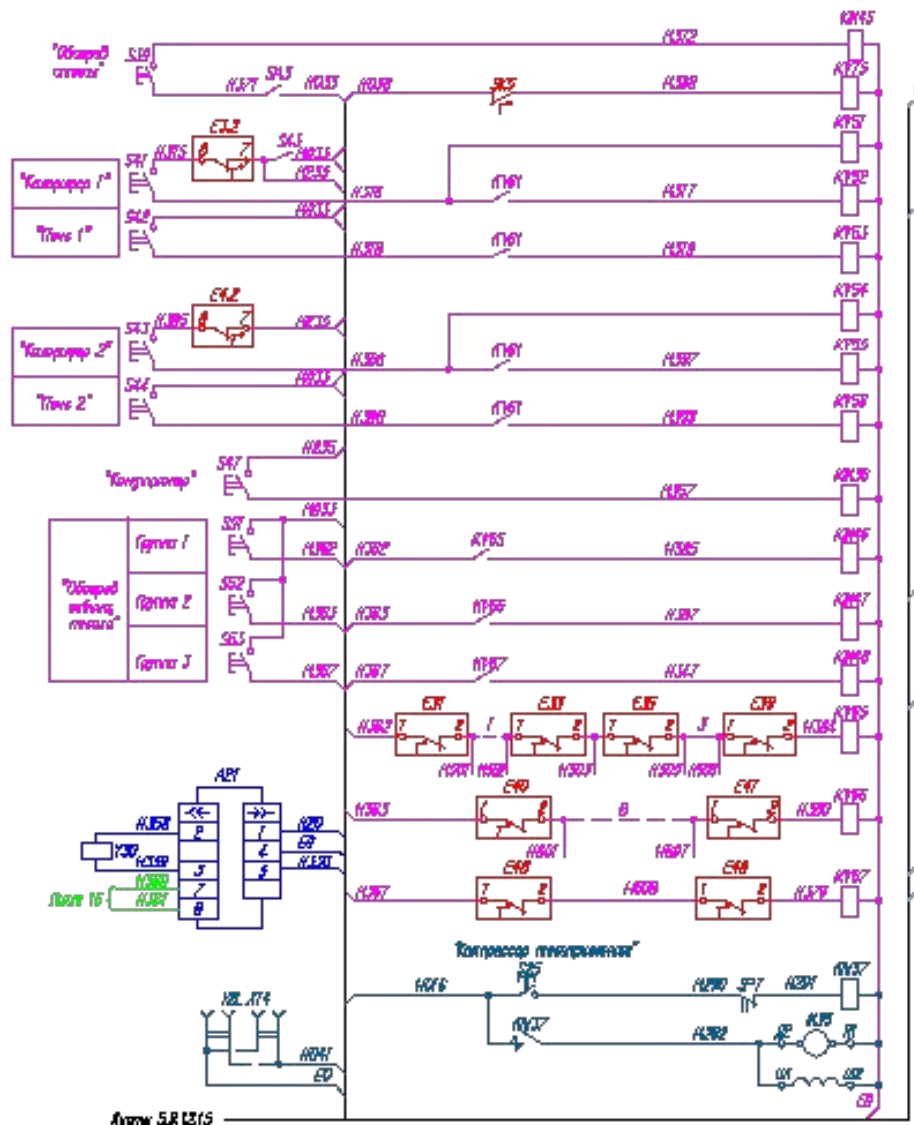

СЕКЦИЯ А

Лист 2

ЛЕГЕНДА

- линия связи
- линия питания
- линия управления
- линия сигнализации
- линия индикации
- линия заземления

Лист 2

BTC.869.514

СЕКЦИЯ Б

КЛЮЧЕВЫЕ СОКРАЩЕНИЯ ЦИФЕР
 — (blue line) — линии электропитания и управления
 — (green line) — линии сигнализации и управления
 — (red line) — аппаратура защиты и цепи отключения
 — (yellow line) — цепи блокировки цепи

БТС.869.516

ЭЛЕКТРОВОЗ 2ЭС4К

ЭЛЕКТРОВАЗ 2ЭСК

Имя	УЧ	Цепь
"Область датчик"	S14	104 1614
"Выявление неисправности"	S15	104 1615
"Двигатель 1"	S16	104 1617
"Двигатель 2"	S17	104 1618
"Двигатель 3"	S18	104 1619
"Двигатель 4"	S19	104 1620
"Топливный насос"	S20	104 1621
"Выявление неисправности"	S21	54 1622
"Выявление неисправности"	S22	104 1622
"Выявление неисправности"	S23	104 1621
		1620
"МТД"	S24	104 1624
"УЧ"	S25	104 1625
"Сигнал управления"	S26	104 1630
"Транзистор"	S27	104 1631
"Выход сигнала датчика"	S28	104 1632
"Выход сигнала датчика"	S29	104 1633
"Выход сигнала датчика"	S30	104 1634
"Реле"	S31	104 1635
		161
"Выход сигнала датчика"	S32	104 1636
"Область датчик"	S33	54 1639
"Выход сигнала датчика"	S34	104 1640
"Выход"	S35	104 1641
"Выход сигнала датчика"	S36	104 1642
Реле	S37	104
"Выход сигнала датчика"	S38	64 1648
"Область МТД"	S39	104 1653
"Область датчик"	S40	54 1654

лист 11/24

Лист 5,6,14

BTC.869.525

ЭЛЕКТРОВОЗ 2ЭС4К

ЭЛЕКТРОВАЗ 2Э04К

Автом. 5, 8, 12, 15

Система автоматического управления торможением

87С.869.529

Схема электрическая
принципиальная КТУБ-У и ТСКБМ

БТК.869.530

ЭЛЕКТРОВ03 2304К

Схема цепей радиостанции РВС-1

Перечень элементов радиостанции РВС-1

Поз. обозначения	Наименование	Кол.
АБ0	Радиостанция РВС-1-07/0023 с антенной АА1	2
2	Кабель	1
3	Кабель	1
5	Кабель	1
17	Кабель	1
АБ1	ВАРС-05	1
АБ2	Устройство антенно-соединяющее АНУ-В	1
АБ4	Пульт управления ПУ	1
АБ5	Пульт управления дополнительными ПД	1
ВА1	Микропелеранная трубка МПТ	1
ВЗ3	Громкоговоритель	1
АА	Антенна АА1	1