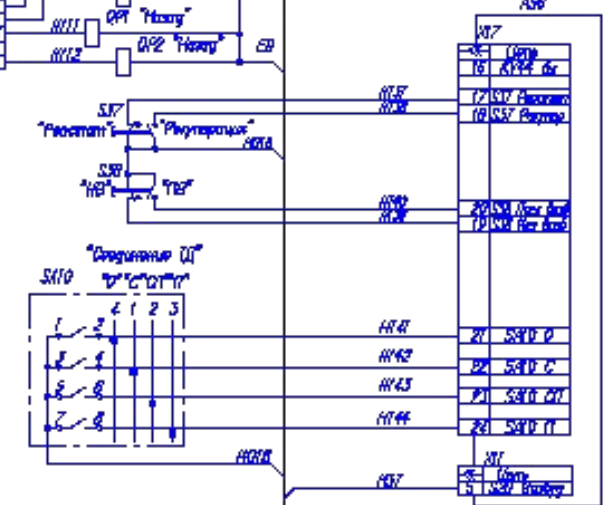

БТС.869.516

ЭЛЕКТРОВОЗ 2ЭС4К

ЭЛЕКТРОВАЗ 2ЭСК

Имя	УЧ	Цепь
"Область датчик"	S14	104 1614
"Выявление неисправности"	S15	104 1615
"Двигатель 1"	S16	104 1617
"Двигатель 2"	S17	104 1618
"Двигатель 3"	S18	104 1619
"Двигатель 4"	S19	104 1620
"Топливный насос"	S20	104 1621
"Выявление неисправности"	S21	54 1622
"Выявление неисправности"	S22	104 1622
"Выявление неисправности"	S23	104 1621
		1620
"МТД"	S24	104 1624
"УЧ"	S25	104 1625
"Сигнал управления"	S26	104 1630
"Транзистор"	S27	104 1631
"Выход сигнала датчика"	S28	104 1632
"Выход сигнала датчика"	S29	104 1633
"Выход сигнала датчика"	S30	104 1634
"Реле"	S31	104 1635
		161
"Выход сигнала датчика"	S32	104 1636
"Область датчик"	S33	54 1639
"Выход сигнала датчика"	S34	104 1640
"Выход"	S35	104 1641
"Выход сигнала датчика"	S36	104 1642
Реле	S37	104
"Выход сигнала датчика"	S38	64 1648
"Область МТД"	S39	104 1653
"Область датчик"	S40	54 1654

ЭЛЕКТРОВОЗ 2Э04К

Листы 6, 7, 12

87С.869.520

ЭЛЕКТРОВОЗ 2ЭС4К

Листы 5, 6, 7, 10, 11

8ТС.869.521

ЭЛЕКТРОВОЗ Э3САК

Лист 56

лист 11/24

Лист 5,6,14

BTC.869.525

ЭЛЕКТРОВОЗ 2ЭС4К

ЭЛЕКТРОВАЗ 2Э04К

Автом. 5, 8, 12, 15

Система автоматического управления торможением

87С.869.529

Схема электрическая
принципиальная КТУБ-У и ТСКБМ

БТК.869.530

ЭЛЕКТРОВ03 2304К

Схема цепей радиостанции РВС-1

Перечень элементов радиостанции РВС-1

Поз. обозначения	Наименование	Кол.
АБ0	Радиостанция РВС-1-07/0023 с антенной АА1	2
2	Кабель	1
3	Кабель	1
5	Кабель	1
17	Кабель	1
АБ1	ВАРС-05	1
АБ2	Устройство антенно-соединяющее АНУ-В	1
АБ4	Пульт управления ПУ	1
АБ5	Пульт управления дополнительными ПД	1
ВА1	Микропелеранная трубка МПТ	1
ВЗ3	Громкоговоритель	1
АА	Антенна АА1	1