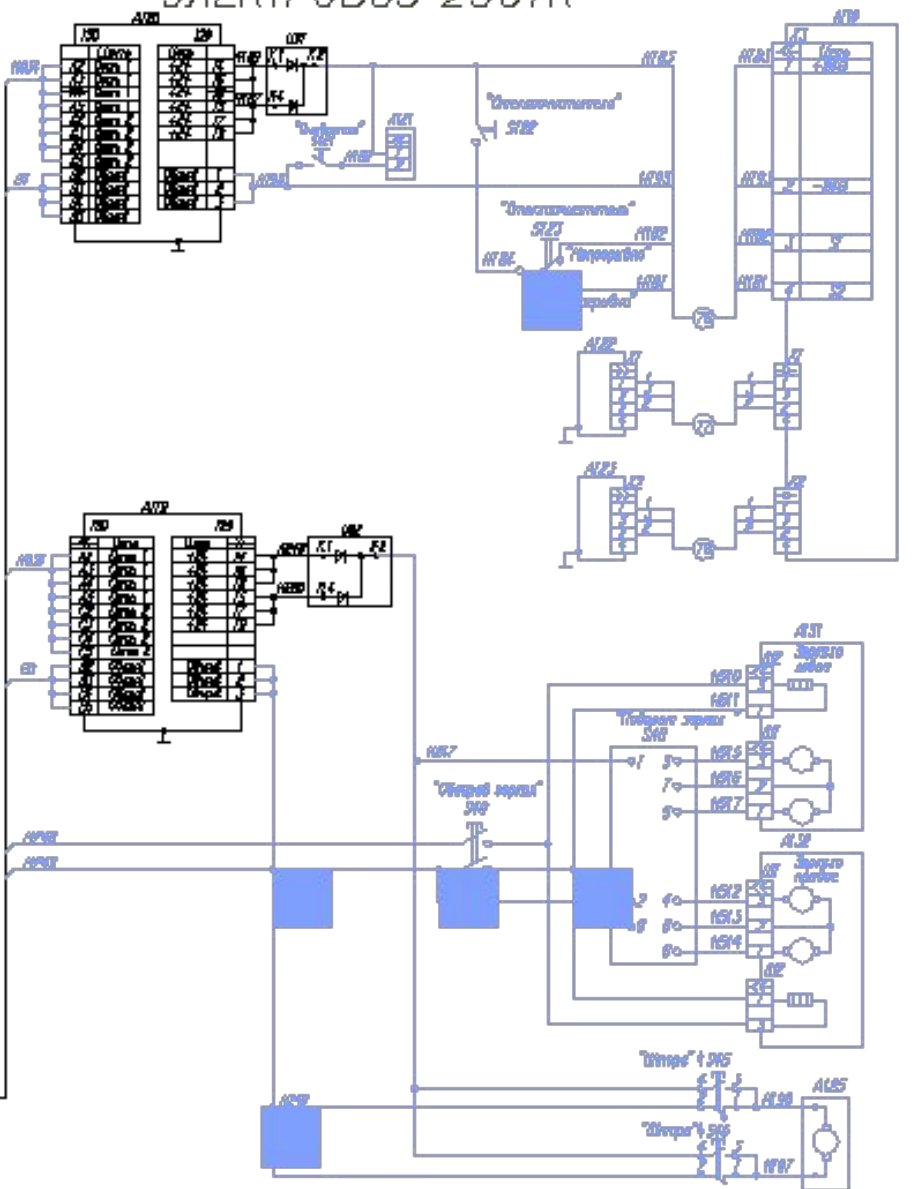

СЕКЦИЯ А

Лист 2

ЛЕГЕНДА

- линия связи
- линия питания
- линия управления
- линия сигнализации
- линия индикации
- линия заземления

Лист 2

BTC.869.514

СЕКЦИЯ Б

КЛЮЧЕВЫЕ СОКРАЩЕНИЯ ЦИФЕР
 — (blue line) — линии электропитания и управления
 — (green line) — линии сигнализации и управления
 — (red line) — аппаратура защиты и цепи отключения
 — (yellow line) — цепи блокировки цепи

лист 11/24

Лист 5,6,14

BTC.869.525

ЭЛЕКТРОВОЗ 2ЭС4К

ЭЛЕКТРОВАЗ 2Э04К

Автом. 5, 8, 12, 15

Система автоматического управления торможением

87С.869.529

Схема электрическая
принципиальная КТУБ-У и ТСКБМ

БТК.869.530

ЭЛЕКТРОВ03 2304К

Схема цепей радиостанции РВС-1

Перечень элементов радиостанции РВС-1

Поз. обозначения	Наименование	Кол.
АБ0	Радиостанция РВС-1-07/0023 с антенной АА1	2
2	Кабель	1
3	Кабель	1
5	Кабель	1
17	Кабель	1
АБ1	ВАРС-05	1
АБ2	Устройство антенно-соединяющее АНУ-В	1
АБ4	Пульт управления ПУ	1
АБ5	Пульт управления дополнительными ПД	1
ВА1	Микропелеранная трубка МПТ	1
ВЗ3	Громкоговоритель	1
АА	Антенна АА1	1