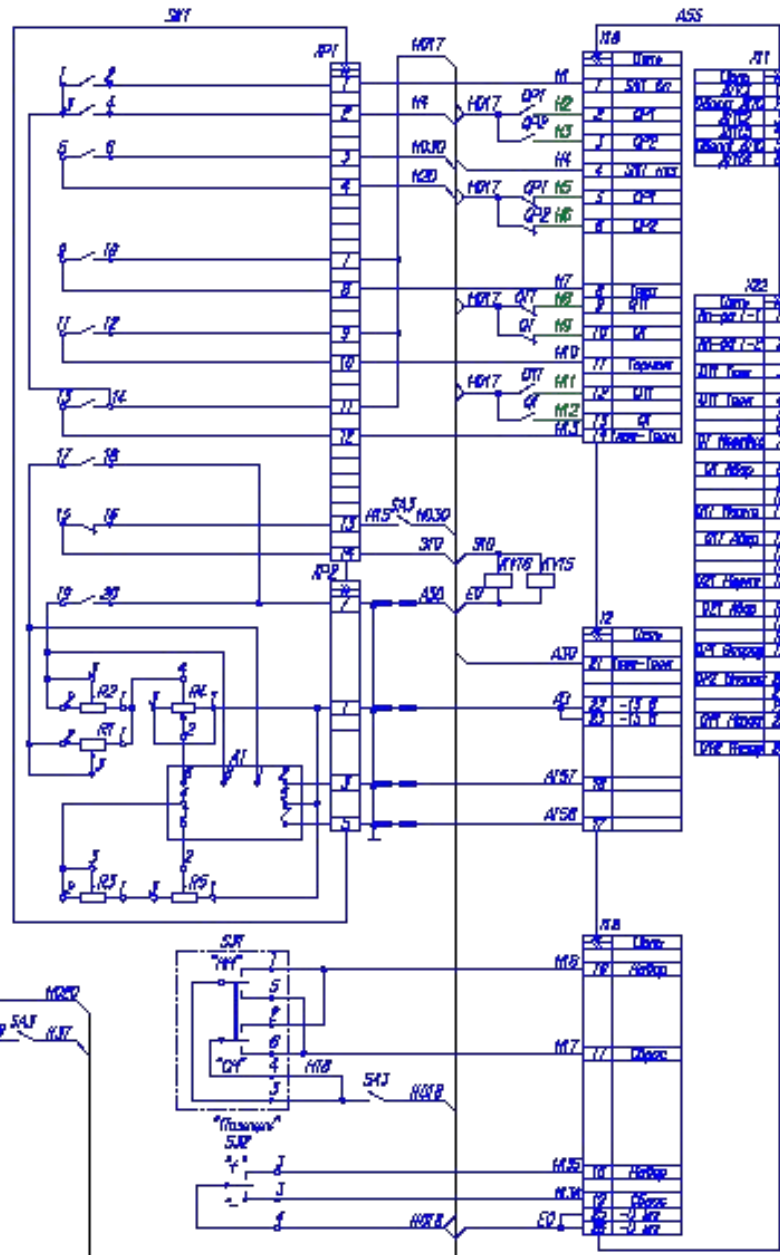

СЕКЦИЯ А

Лист 2

ЛЕГЕНДА

- линия связи
- линия питания
- линия управления
- линия сигнализации
- линия индикации
- линия заземления

Лист 2

BTC.869.514

СЕКЦИЯ Б

КЛЮЧЕВЫЕ СОКРАЩЕНИЯ ЦИФЕР
 — (blue line) — линии электропитания и управления
 — (green line) — линии сигнализации и управления
 — (red line) — аппаратура защиты и цепи отключения
 — (yellow line) — цепи блокировки цепи

БТС.869.516

ЭЛЕКТРОВОЗ 2ЭС4К

ЭЛЕКТРОВАЗ 2ЭСК

Имя	УЧ	Цепь
"Область датчик"	S14	104 1614
"Выявление неисправности"	S15	104 1615
"Двигатель 1"	S16	104 1617
"Двигатель 2"	S17	104 1618
"Двигатель 3"	S18	104 1619
"Двигатель 4"	S19	104 1620
"Топливный насос"	S20	104 1621
"Выявление неисправности"	S21	54 1622
"Выявление неисправности"	S22	104 1622
"Выявление неисправности"	S23	104 1621
		1620
"МТД"	S24	104 1624
"УЧ"	S25	104 1625
"Сигнал управления"	S26	104 1630
"Транзистор"	S27	104 1631
"Выход сигнала датчика"	S28	104 1632
"Выход сигнала датчика"	S29	104 1633
"Выход сигнала датчика"	S30	104 1634
"Реле"	S31	104 1635
		161
"Выход сигнала датчика"	S32	104 1636
"Область датчик"	S33	54 1639
"Выход сигнала датчика"	S34	104 1640
"Выход"	S35	104 1641
"Выход сигнала датчика"	S36	104 1642
Реле	S37	104
"Выход сигнала датчика"	S38	64 1648
"Область МТД"	S39	104 1653
"Область датчик"	S40	54 1654

ЭЛЕКТРОВОЗ 2Э04К

Листы 6, 7, 12

87С.869.520

ЭЛЕКТРОВОЗ 2ЭС4К

Листы 5, 6, 7, 10, 11

8ТС.869.521

ЭЛЕКТРОВОЗ Э3САК

Лист 56

Схема электрическая
принципиальная КТУБ-У и ТСКБМ

БТК.869.530

ЭЛЕКТРОВ03 2304К

Схема цепей радиостанции РВС-1

Перечень элементов радиостанции РВС-1

Поз. обозначения	Наименование	Кол.
АБ0	Радиостанция РВС-1-07/0023 с антенной АА1	2
2	Кабель	1
3	Кабель	1
5	Кабель	1
17	Кабель	1
АБ1	ВАРС-05	1
АБ2	Устройство антенно-соединяющее АНУ-В	1
АБ4	Пульт управления ПУ	1
АБ5	Пульт управления дополнительными ПД	1
ВА1	Микропелеранная трубка МПТ	1
ВЗ3	Громкоговоритель	1
АА	Антенна АА1	1