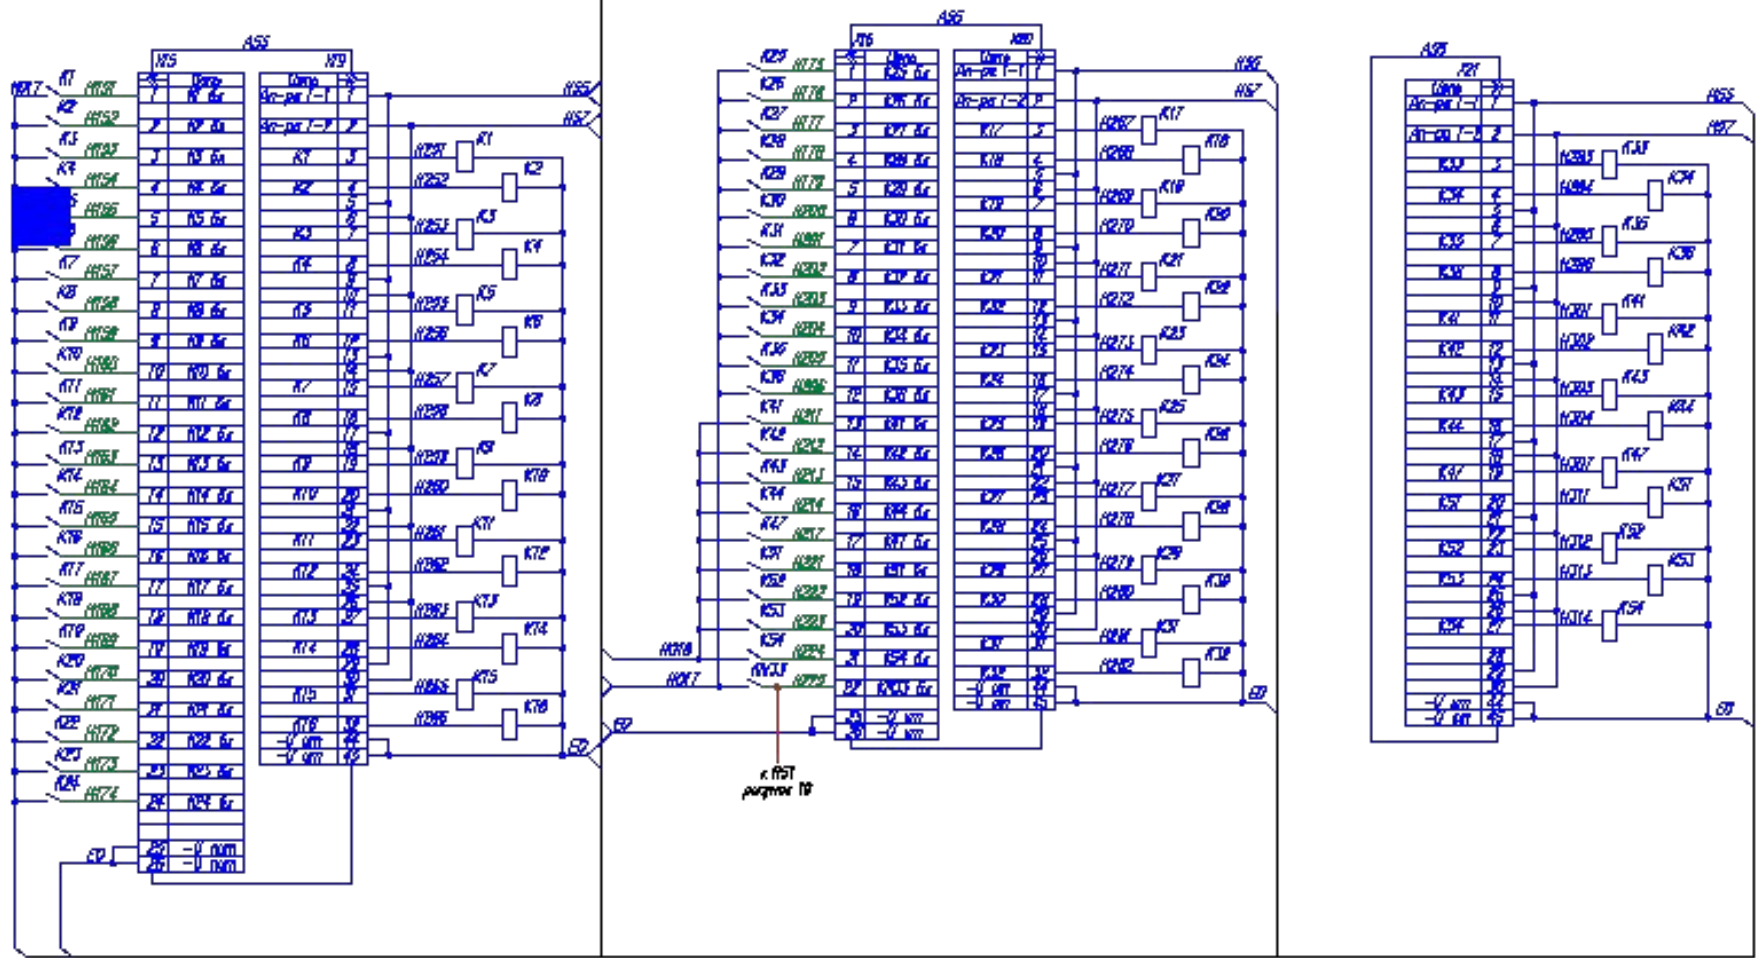

ЭЛЕКТРОВОЗ Э3САК

Лист 56