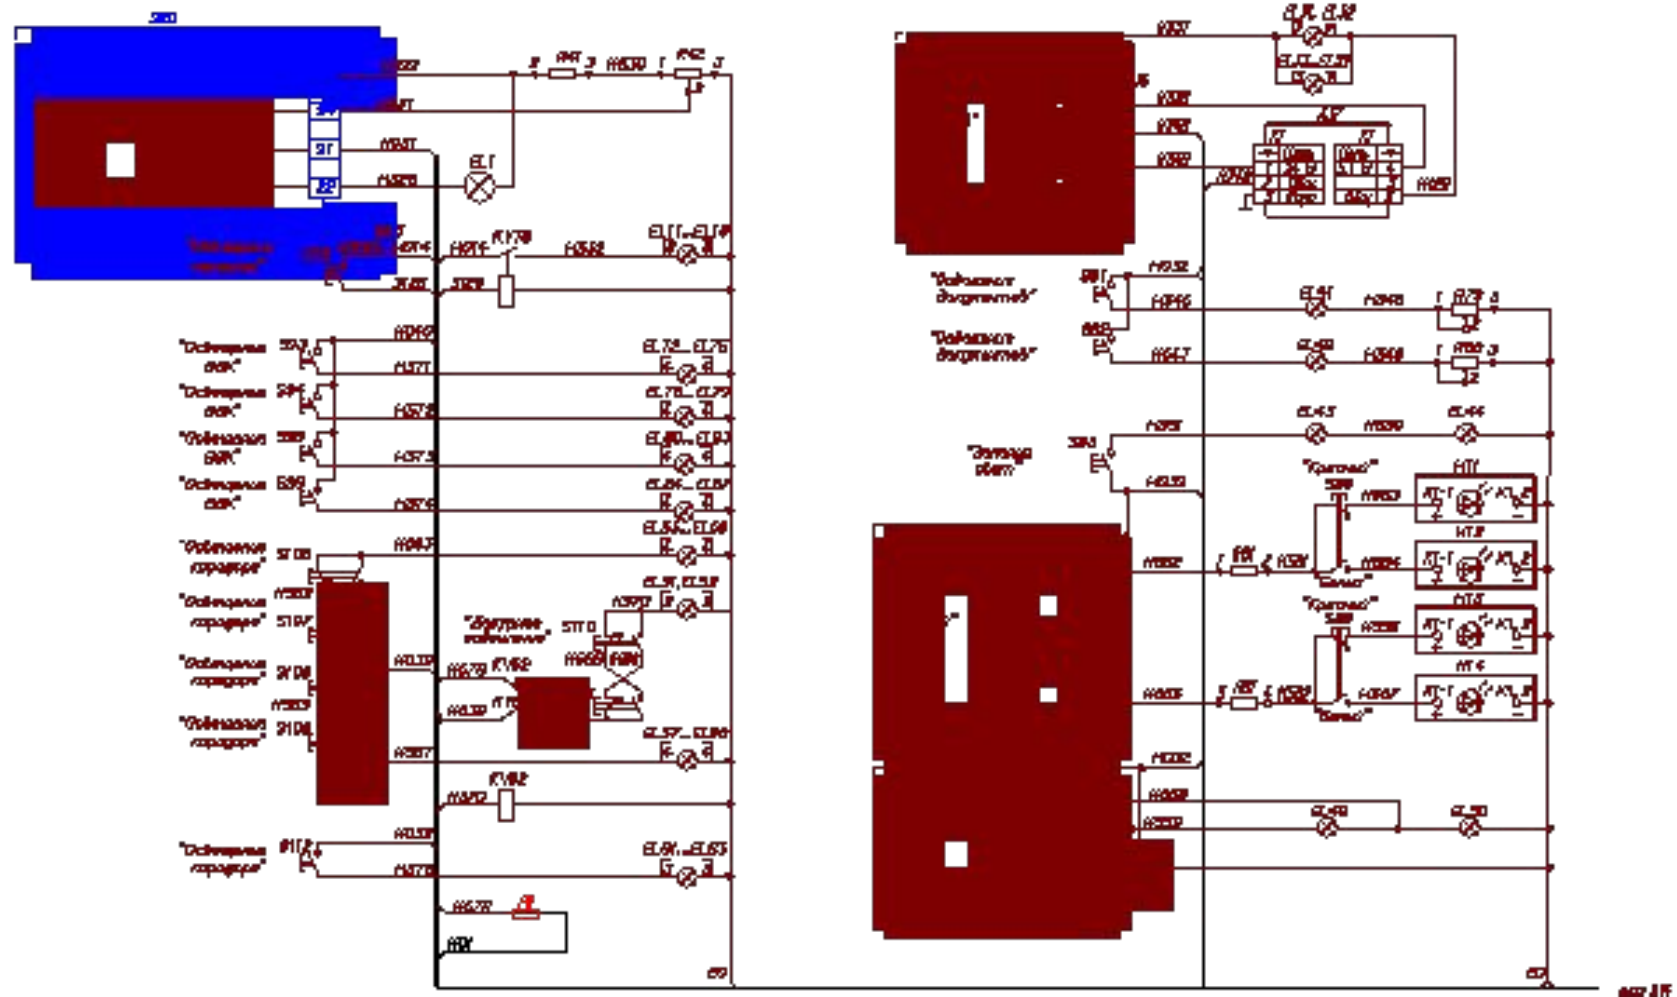

СЕКЦИЯ А

Лист 2

ЛЕГЕНДА

- линия связи
- линия питания
- линия управления
- линия сигнализации
- линия индикации
- линия заземления

Лист 2

BTC.869.514

СЕКЦИЯ Б

КЛЮЧЕВЫЕ СОКРАЩЕНИЯ ЦИФЕР
 — (blue line) — линии электропитания и управления
 — (green line) — линии сигнализации и управления
 — (red line) — аппаратура защиты и цепи отключения
 — (yellow line) — цепи блокировки цепи

лист 11/24

Лист 5,6,14

BTC.869.525

ЭЛЕКТРОВОЗ 2ЭС4К

ЭЛЕКТРОВАЗ 2Э04К

Автом. 5, 8, 12, 15

Система автоматического управления торможением

87С.869.529

Схема электрическая
принципиальная КТУБ-У и ТСКБМ

БТК.869.530

ЭЛЕКТРОВ03 2304К

Схема цепей радиостанции РВС-1

Перечень элементов радиостанции РВС-1

Поз. обозначения	Наименование	Кол.
АБ0	Радиостанция РВС-1-07/0023 с антенной АА1	2
2	Кабель	1
3	Кабель	1
5	Кабель	1
17	Кабель	1
АБ1	ВАРС-05	1
АБ2	Устройство антенно-соединяющее АНУ-В	1
АБ4	Пульт управления ПУ	1
АБ5	Пульт управления дополнительными ПД	1
ВА1	Микропелеранная трубка МПТ	1
ВЗ3	Громкоговоритель	1
АА	Антенна АА1	1