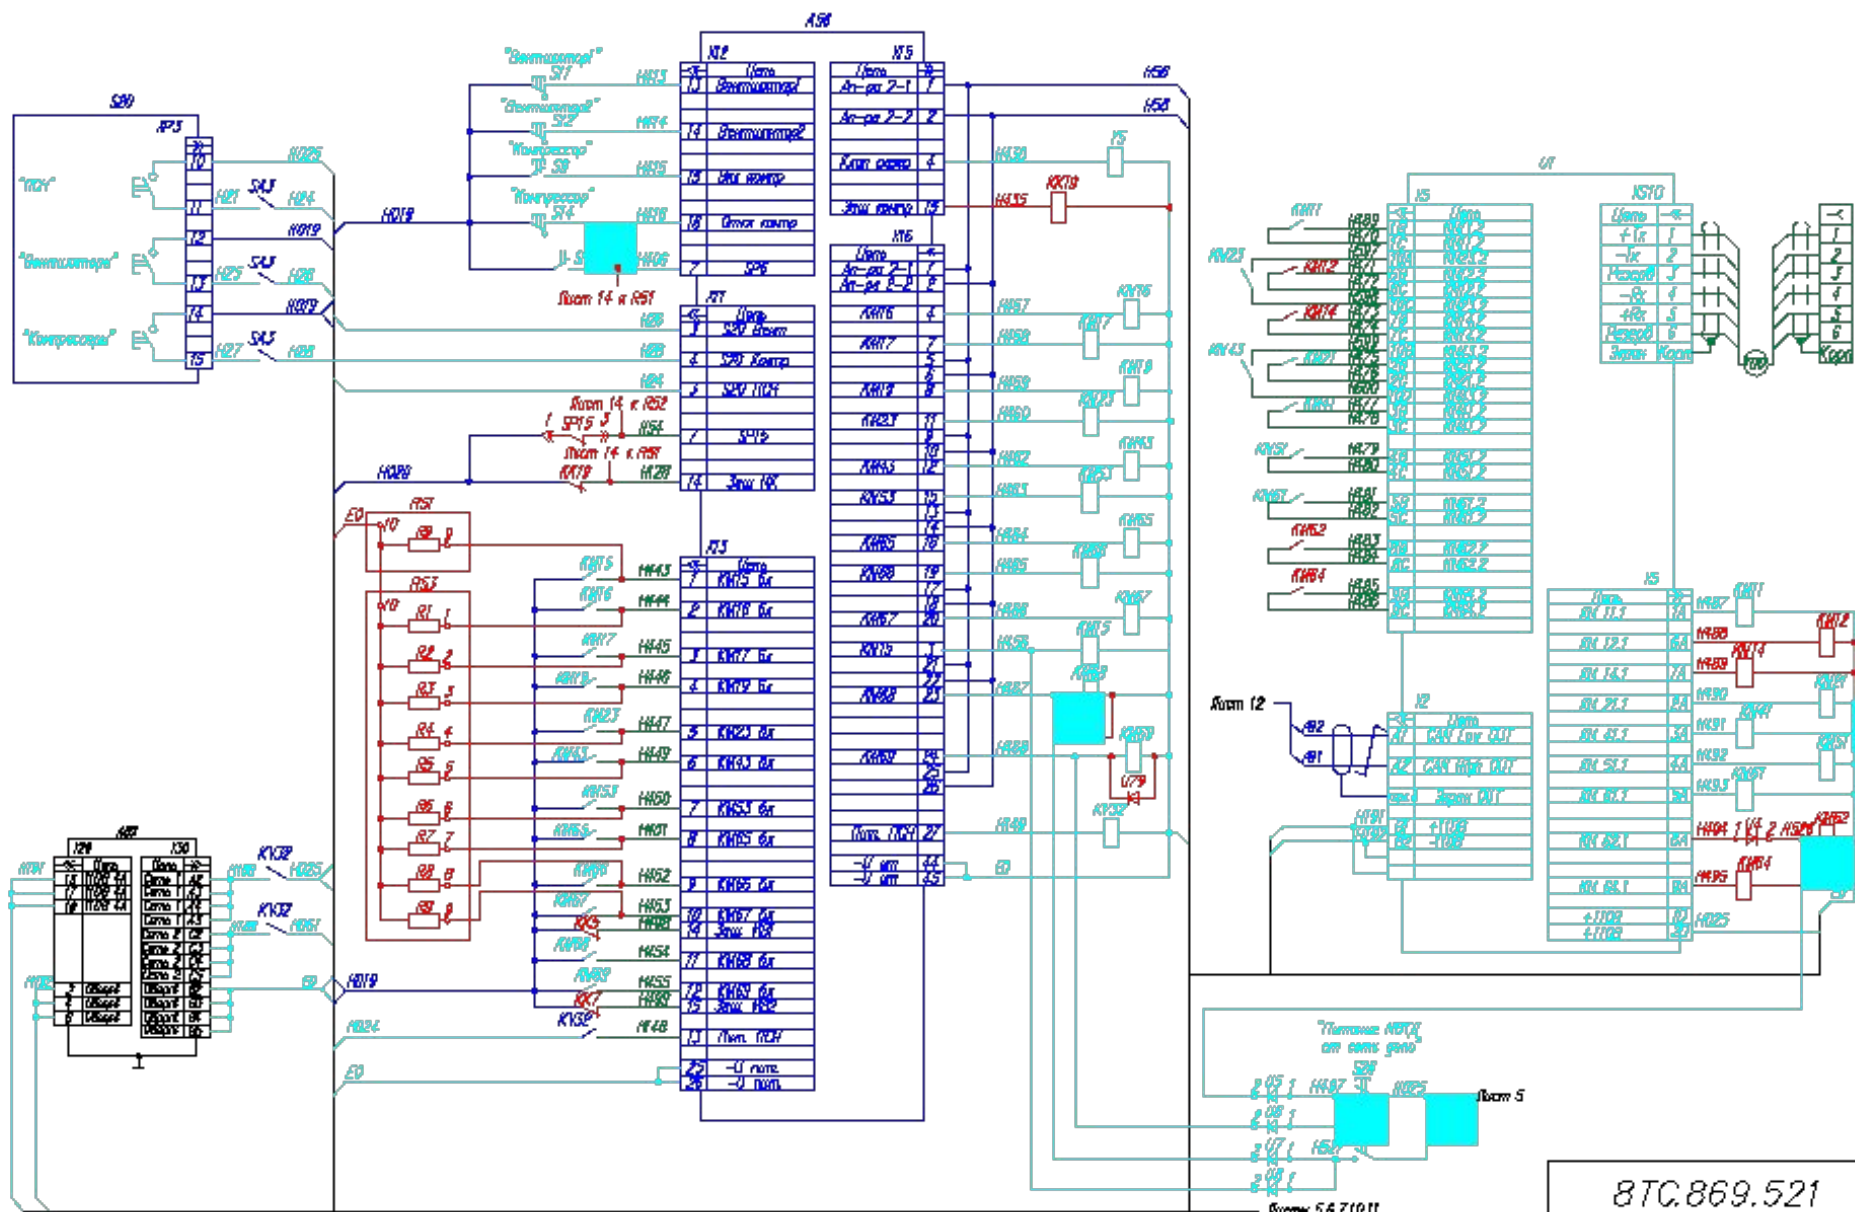

ЭЛЕКТРОВОЗ 2ЭС4К

Листы 5, 6, 7, 10, 11

8ТС.869.521