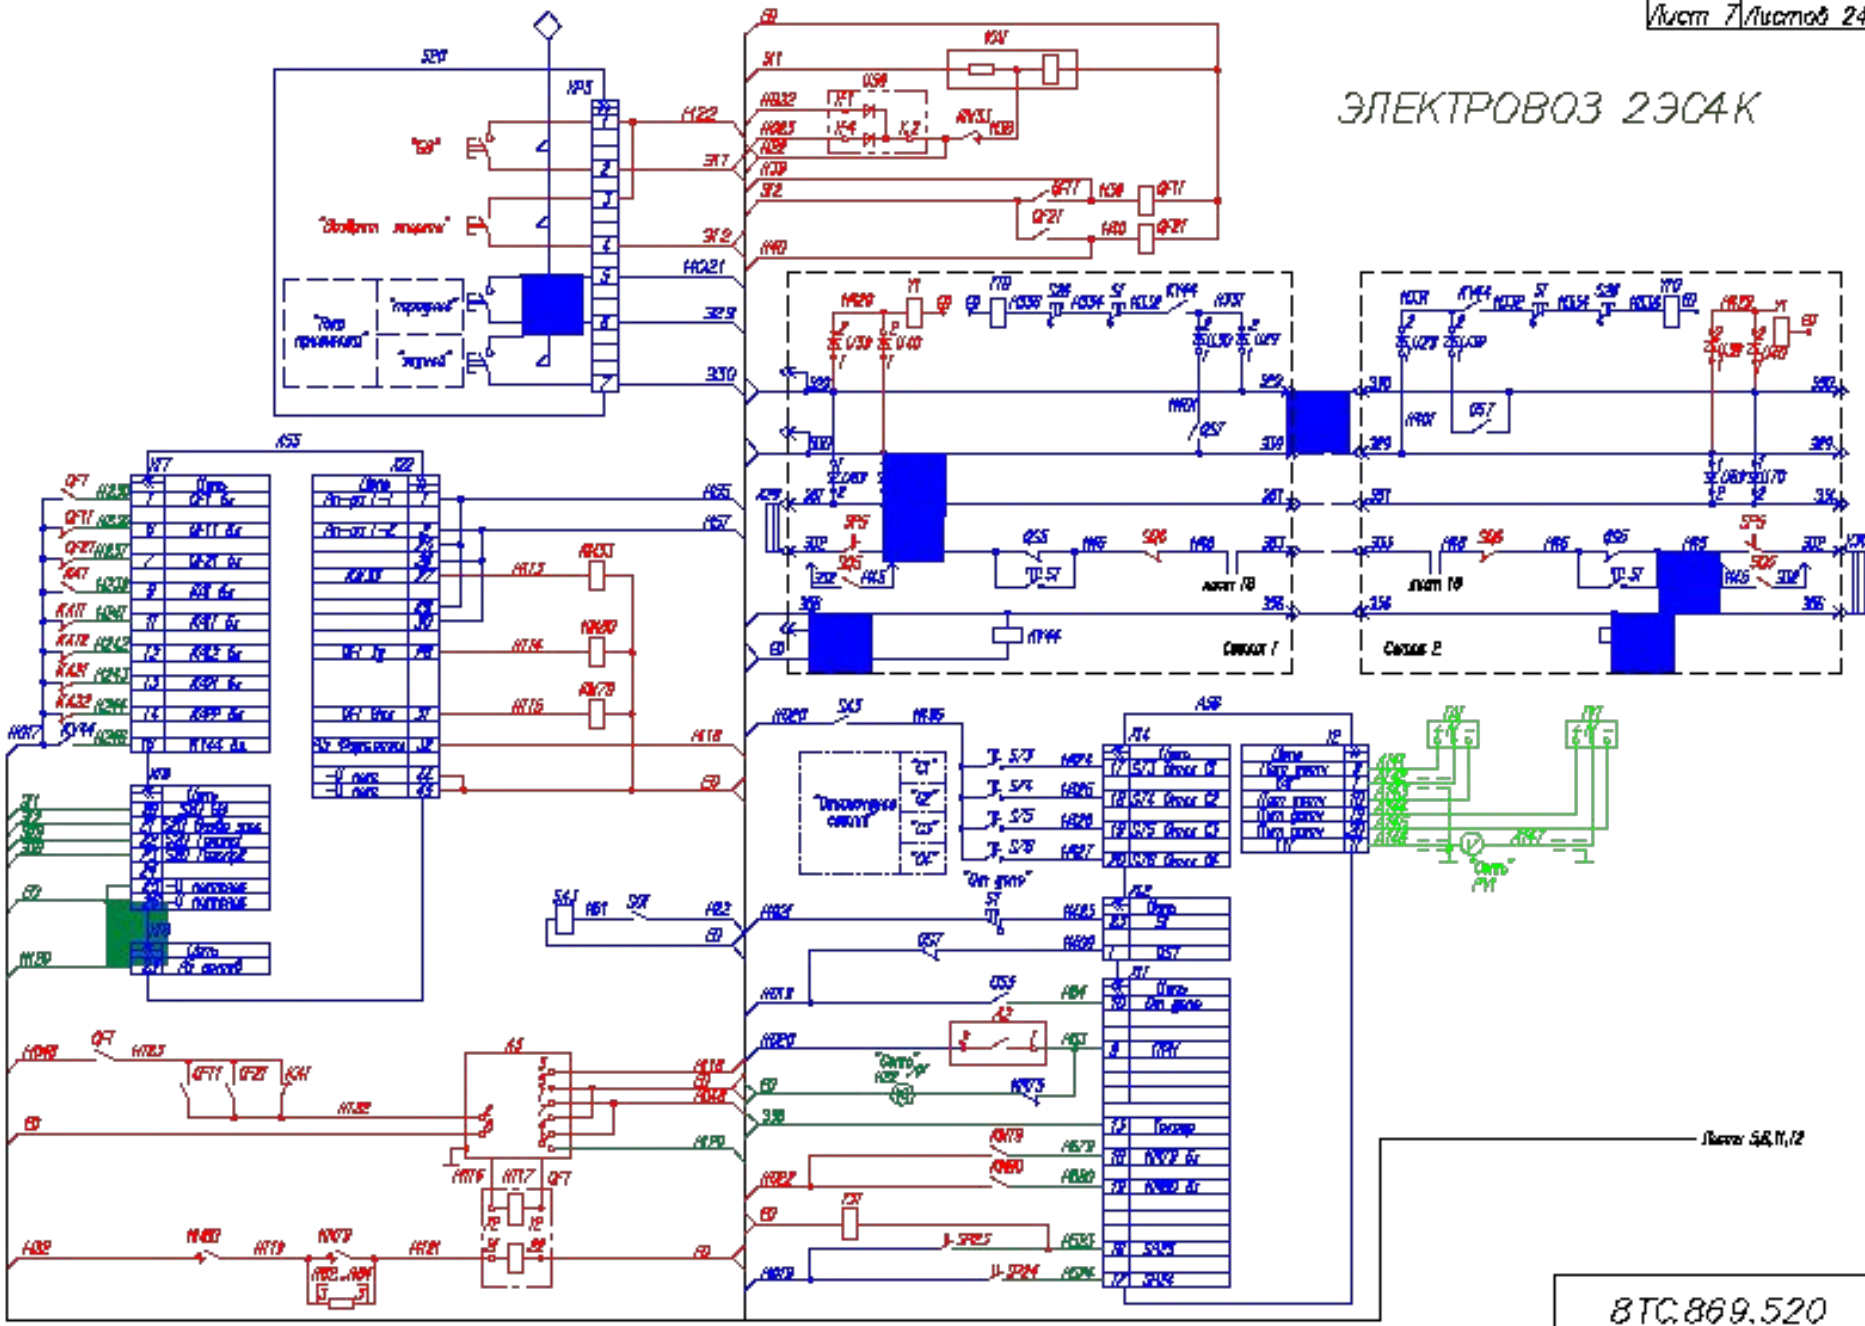

ЭЛЕКТРОВОЗ 2Э04К

Листы 6, 7, 12

87С.869.520