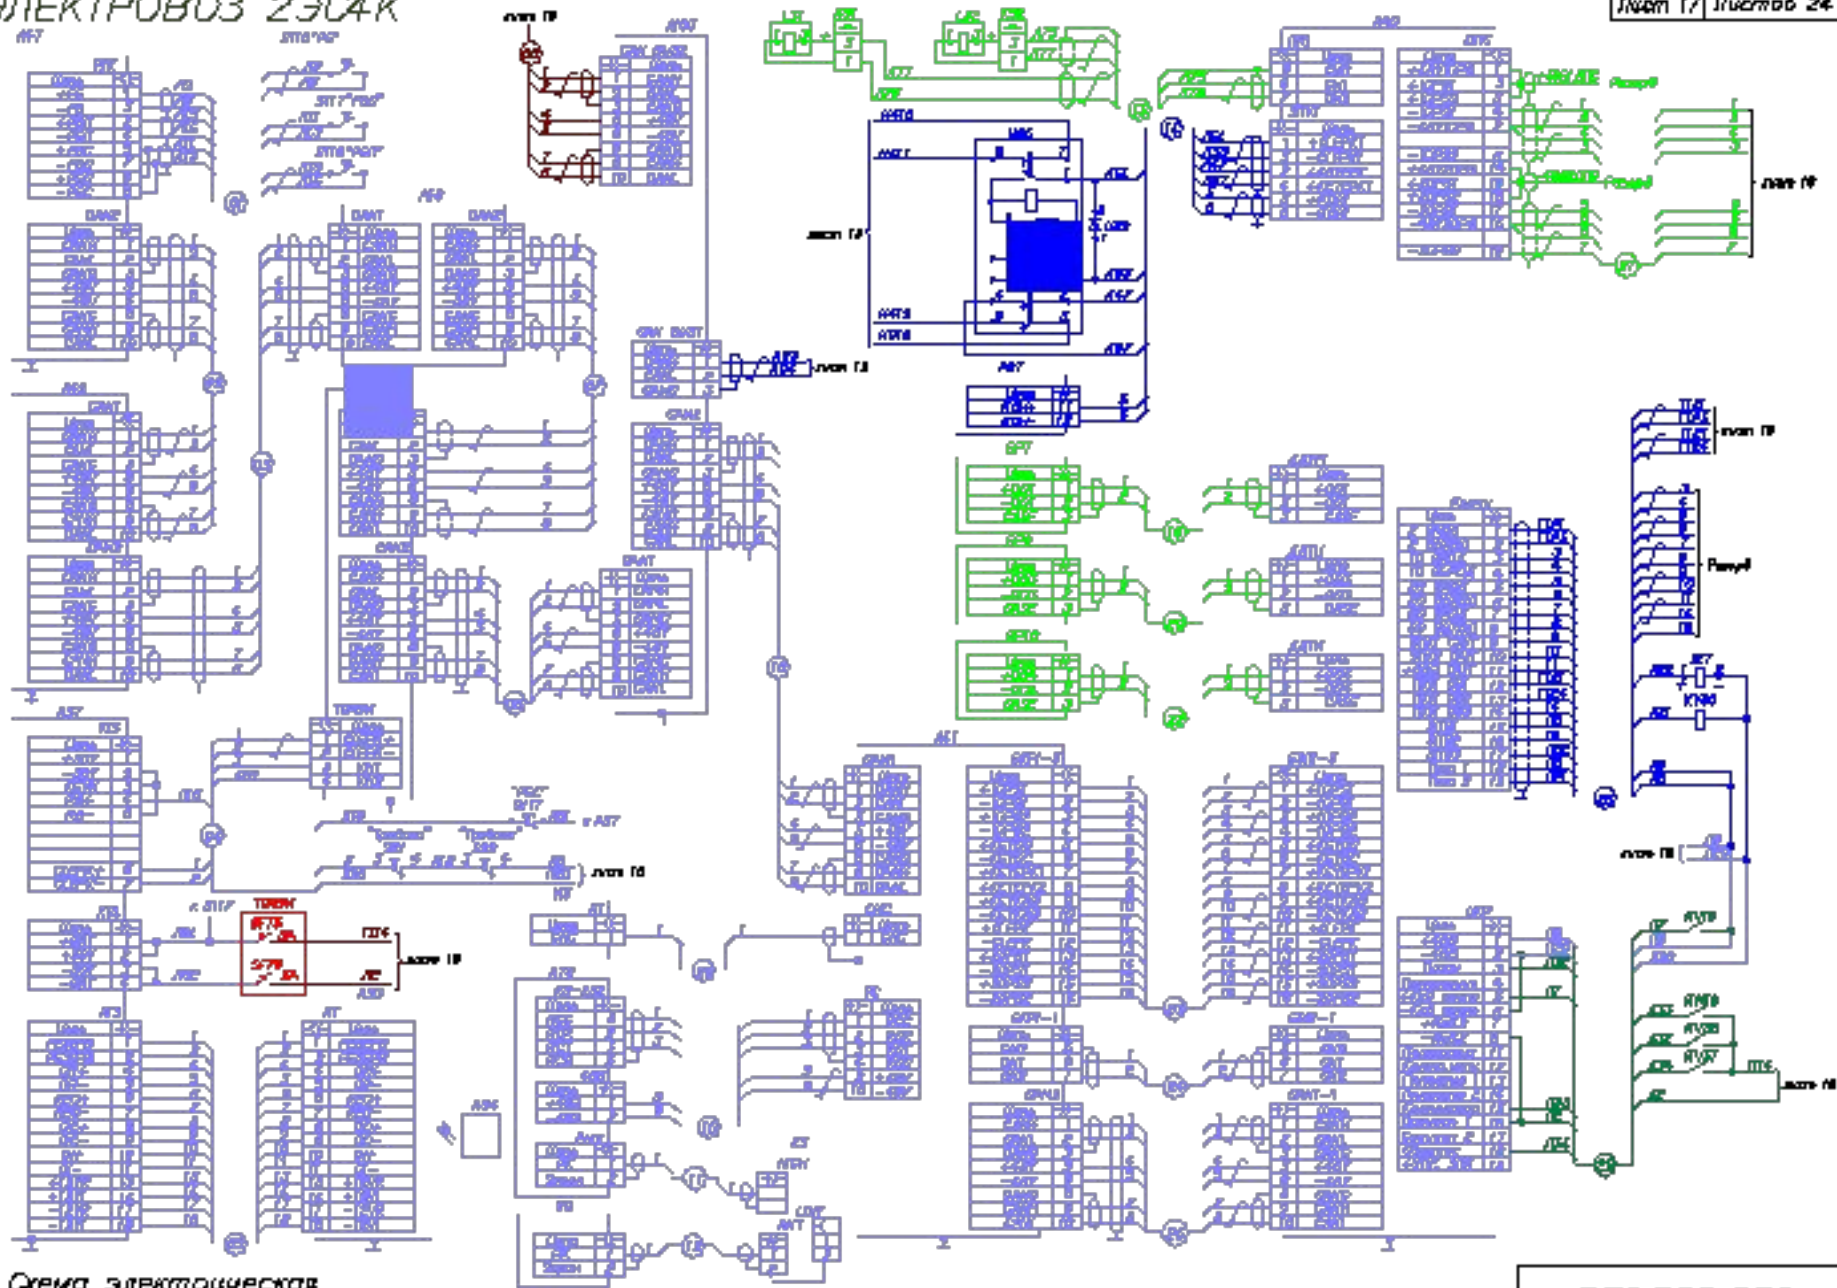

СЕКЦИЯ А

Лист 2

ЛЕГЕНДА

- линия связи
- линия питания
- линия управления
- линия сигнализации
- линия индикации
- линия заземления

Лист 2

BTC.869.514

СЕКЦИЯ Б

КЛЮЧЕВЫЕ СОКРАЩЕНИЯ ЦИФЕР
 — (blue line) — линии электропитания и управления
 — (green line) — линии сигнализации и управления
 — (red line) — аппаратура защиты и цепи отключения
 — (yellow line) — цепи блокировки цепи

БТС.869.516

ЭЛЕКТРОВОЗ 2ЭС4К

ЭЛЕКТРОВАЗ 2ЭСК

Имя	УЧ	Цепь
"Область датчик"	S14	104 1614
"Выявление неисправности"	S15	104 1615
"Двигатель 1"	S16	104 1617
"Двигатель 2"	S17	104 1618
"Двигатель 3"	S18	104 1619
"Двигатель 4"	S19	104 1620
"Топливный насос"	S20	104 1621
"Выявление неисправности"	S21	54 1622
"Выявление неисправности"	S22	104 1622
"Выявление неисправности"	S23	104 1621
		1620
"МТД"	S24	104 1624
"УЧ"	S25	104 1625
"Сигнал управления"	S26	104 1630
"Транзистор"	S27	104 1631
"Выход сигнала датчика"	S28	104 1632
"Выход сигнала датчика"	S29	104 1633
"Выход сигнала датчика"	S30	104 1634
"Реле"	S31	104 1635
		161
"Выход сигнала датчика"	S32	104 1636
"Область датчик"	S33	54 1639
"Выход сигнала датчика"	S34	104 1640
"Выход"	S35	104 1641
"Выход сигнала датчика"	S36	104 1642
Реле	S37	104
"Выход сигнала датчика"	S38	64 1648
"Область МТД"	S39	104 1653
"Область датчик"	S40	54 1654

лист 11/24

Лист 5,6,14

BTC.869.525

ЭЛЕКТРОВОЗ 2ЭС4К

ЭЛЕКТРОВАЗ 2Э04К

Автом. 5, 8, 12, 15

Система автоматического управления торможением

87С.869.529

Схема электрическая
принципиальная КТУБ-У и ТСКБМ

БТК.869.530

ЭЛЕКТРОВ03 2304К

Схема цепей радиостанции РВС-1

Перечень элементов радиостанции РВС-1

Поз. обозначения	Наименование	Кол.
АБ0	Радиостанция РВС-1-07/0023 с антенной АА1	2
2	Кабель	1
3	Кабель	1
5	Кабель	1
17	Кабель	1
АБ1	ВАРС-05	1
АБ2	Устройство антенно-соединяющее АНУ-В	1
АБ4	Пульт управления ПУ	1
АБ5	Пульт управления дополнительными ПД	1
ВА1	Микропелеранная трубка МПТ	1
ВЗ3	Громкоговоритель	1
АА	Антенна АА1	1