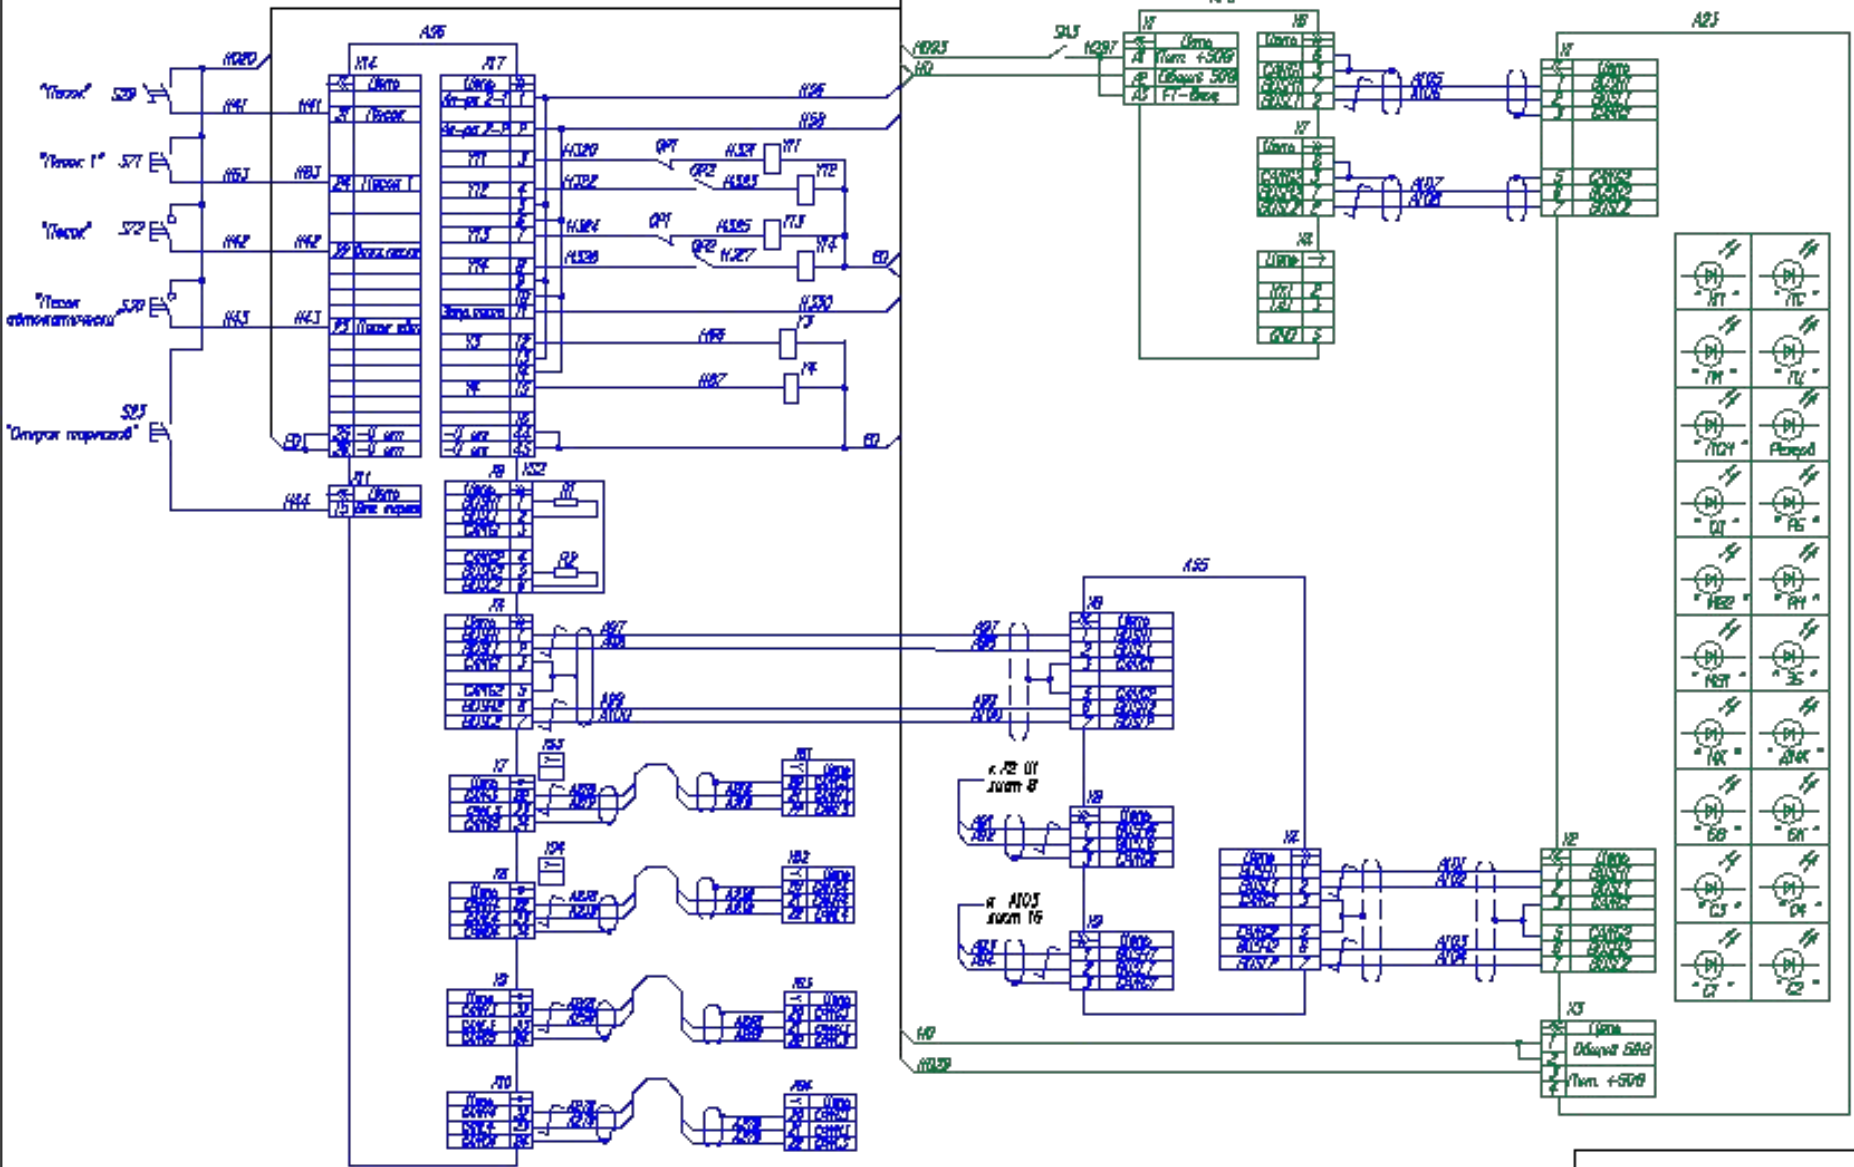

Лист 5,6,14

BTC.869.525