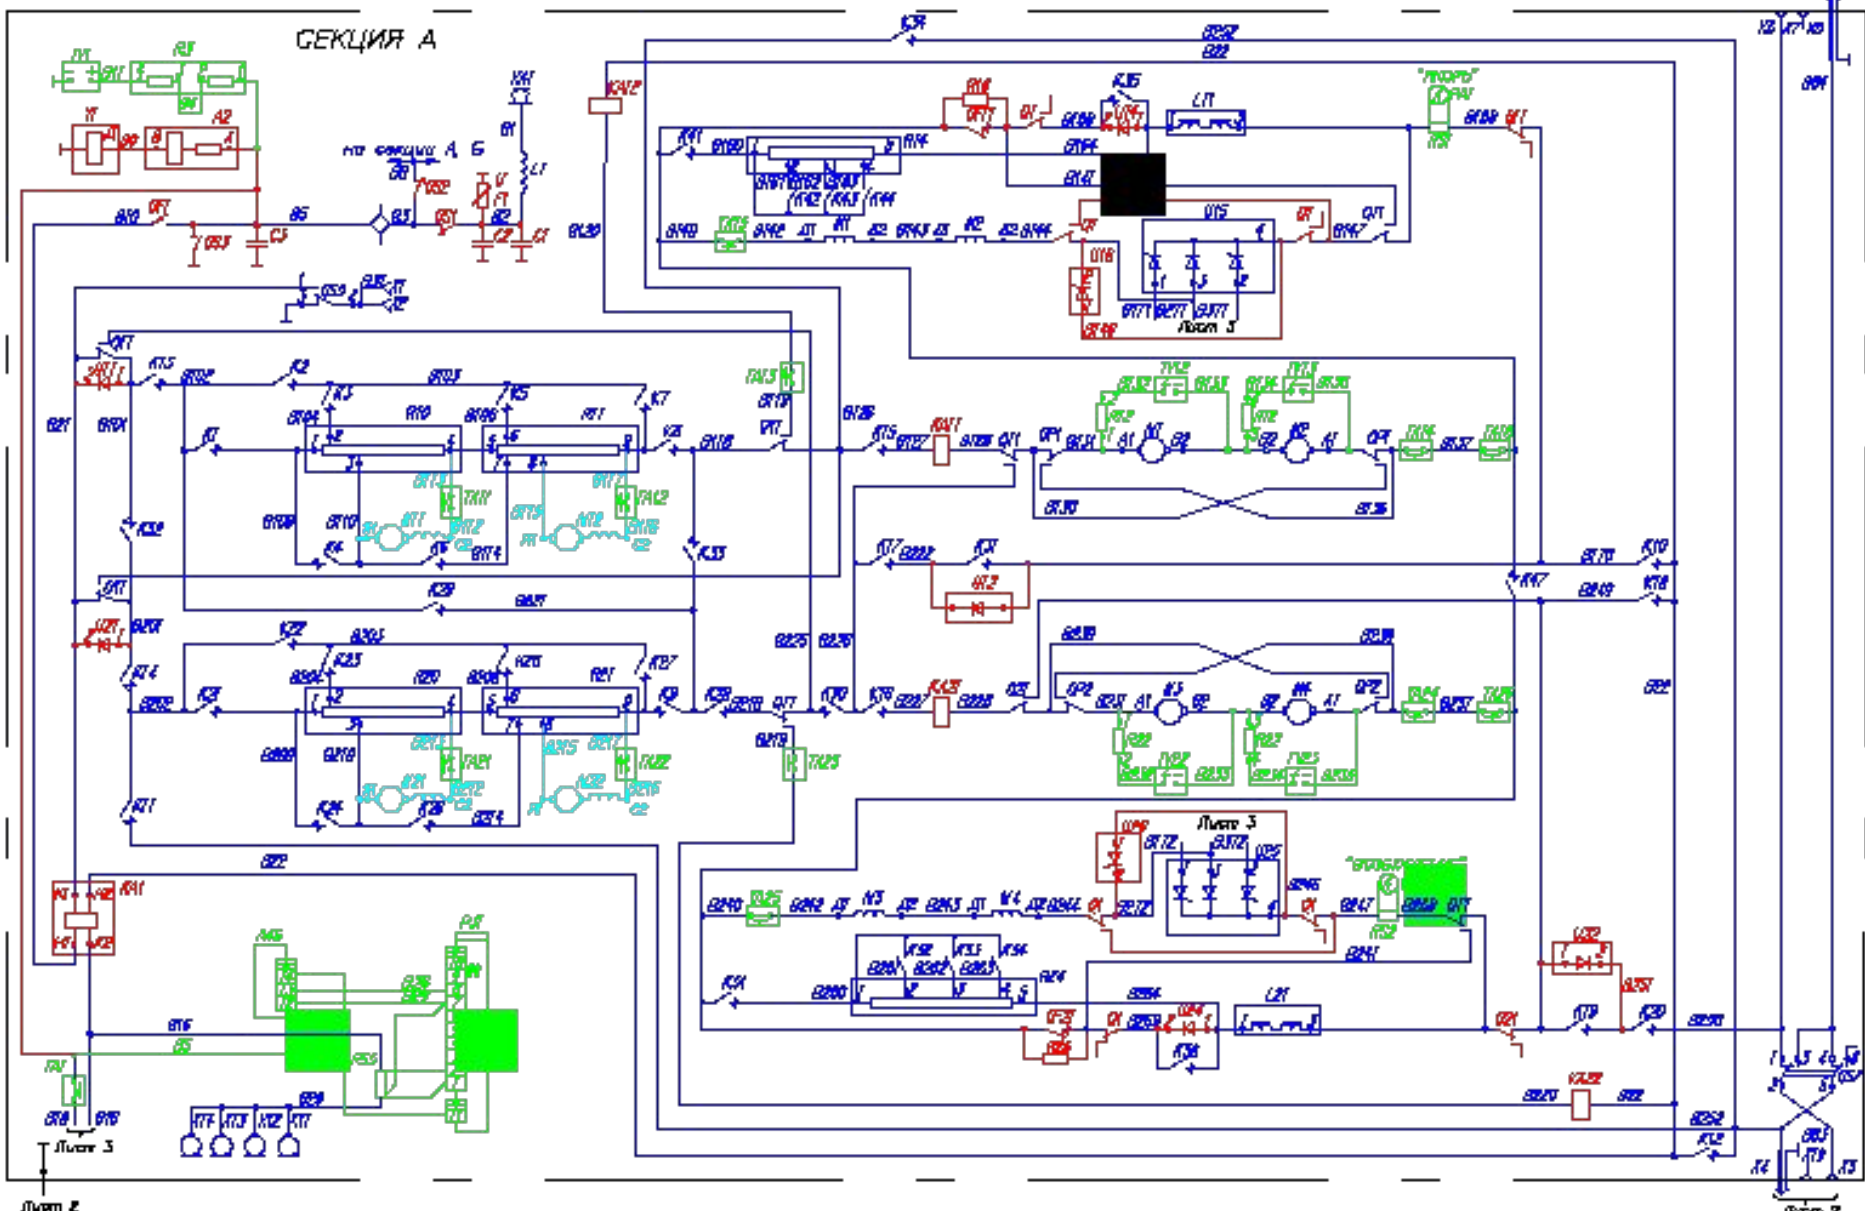

СЕКЦИЯ А

Лист 2

ЛЕГЕНДА

- линия связи
- линия питания
- линия управления
- линия сигнализации
- линия индикации
- линия заземления

Лист 2

BTC.869.514

СЕКЦИЯ Б

КЛЮЧЕВЫЕ СОКРАЩЕНИЯ ЦИФЕР
 — (blue line) — линии электропитания и управления
 — (green line) — линии сигнализации и управления
 — (red line) — аппаратура защиты и цепи отключения
 — (yellow line) — цепи блокировки цепи

БТС.869.515

ЭЛЕКТРОВОЗ 2Э04К

- линия питания осветительных приборов
- линия питания электродвигателей и аппаратов управления
- линия питания электродвигателей и аппаратов управления
- линия питания электродвигателей и аппаратов управления
- линия питания электродвигателей и аппаратов управления
- линия питания электродвигателей и аппаратов управления

Схема электрическая
принципиальная КТУБ-У и ТСКБМ

БТК.869.530

ЭЛЕКТРОВ03 2304К

Схема цепей радиостанции РВС-1

Перечень элементов радиостанции РВС-1

Поз. обозначения	Наименование	Кол.
АБ0	Радиостанция РВС-1-07/0023 с антенной АА1	2
2	Кабель	1
3	Кабель	1
5	Кабель	1
17	Кабель	1
АБ1	ВАРС-05	1
АБ2	Устройство антенно-соединяющее АНУ-В	1
АБ4	Пульт управления ПУ	1
АБ5	Пульт управления дополнительными ПД	1
ВА1	Микропелеранная трубка МПТ	1
ВЗ3	Громкоговоритель	1
АА	Антенна АА1	1