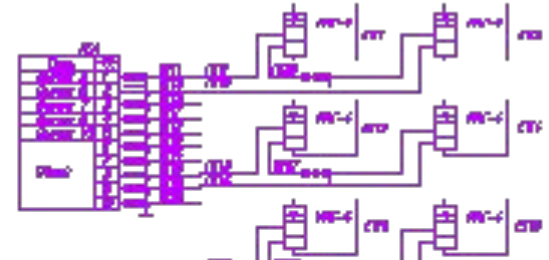

лист 11/24

Лист 5,6,14

BTC.869.525

ЭЛЕКТРОВОЗ 2ЭС4К

ЭЛЕКТРОВАЗ 2Э04К

Автом. 5, 8, 12, 15

Система автоматического управления торможением

87С.869.529

Схема электрическая
принципиальная КТУБ-У и ТСКБМ

БТК.869.530

ЭЛЕКТРОВ03 2304К

Схема цепей радиостанции РВС-1

Перечень элементов радиостанции РВС-1

Поз. обозначения	Наименование	Кол.
АБ0	Радиостанция РВС-1-07/0023 с антенной АА1	2
2	Кабель	1
3	Кабель	1
5	Кабель	1
17	Кабель	1
АБ1	ВАРС-05	1
АБ2	Устройство антенно-соединяющее АНУ-В	1
АБ4	Пульт управления ПУ	1
АБ5	Пульт управления дополнительными ПД	1
ВА1	Микропелеранная трубка МПТ	1
ВЗ3	Громкоговоритель	1
АА	Антенна АА1	1