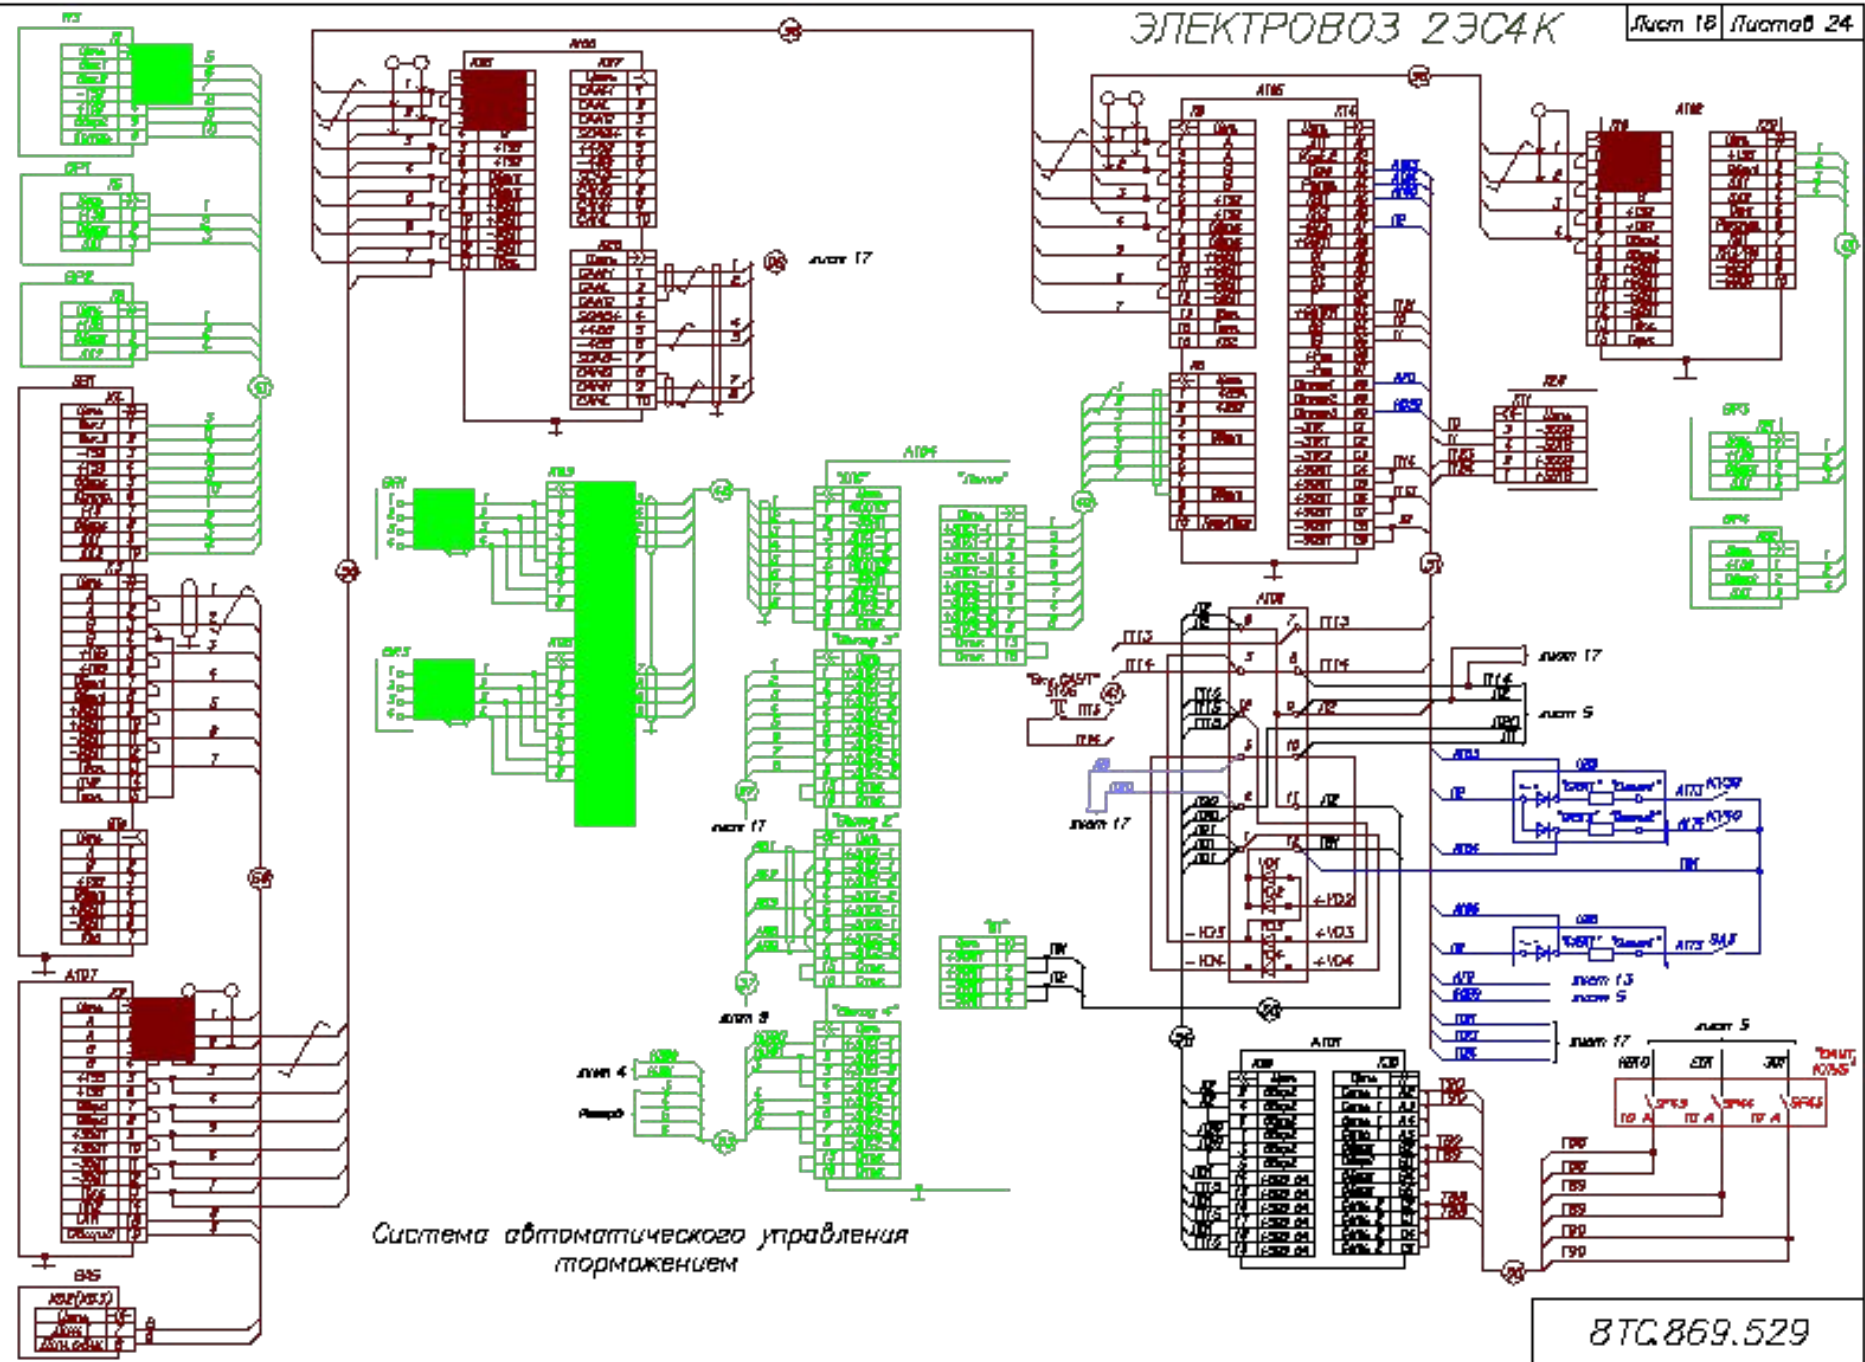

СЕКЦИЯ А

Лист 2

ЛЕГЕНДА

- линия связи
- линия питания
- линия управления
- линия сигнализации
- линия индикации
- линия заземления

Лист 2

BTC.869.514

СЕКЦИЯ Б

КЛЮЧЕВЫЕ СОКРАЩЕНИЯ ЦИФЕР
 — (blue line) — линии электропитания и управления
 — (green line) — линии сигнализации и управления
 — (red line) — аппаратура защиты и цепи отключения
 — (yellow line) — цепи блокировки цепи

лист 11/24

Лист 5,6,14

BTC.869.525

ЭЛЕКТРОВОЗ 2ЭС4К

ЭЛЕКТРОВАЗ 2Э04К

Автом. 5, 8, 12, 15

Система автоматического управления торможением

87С.869.529

Схема электрическая
принципиальная КТУБ-У и ТСКБМ

БТК.869.530

ЭЛЕКТРОВ03 2304К

Схема цепей радиостанции РВС-1

Перечень элементов радиостанции РВС-1

Поз. обозначения	Наименование	Кол.
АБ0	Радиостанция РВС-1-07/0023 с антенной АА1	2
2	Кабель	1
3	Кабель	1
5	Кабель	1
17	Кабель	1
АБ1	ВАРС-05	1
АБ2	Устройство антенно-соединяющее АНУ-В	1
АБ4	Пульт управления ПУ	1
АБ5	Пульт управления дополнительными ПД	1
ВА1	Микропелеранная трубка МПТ	1
ВЗ3	Громкоговоритель	1
АА	Антенна АА1	1