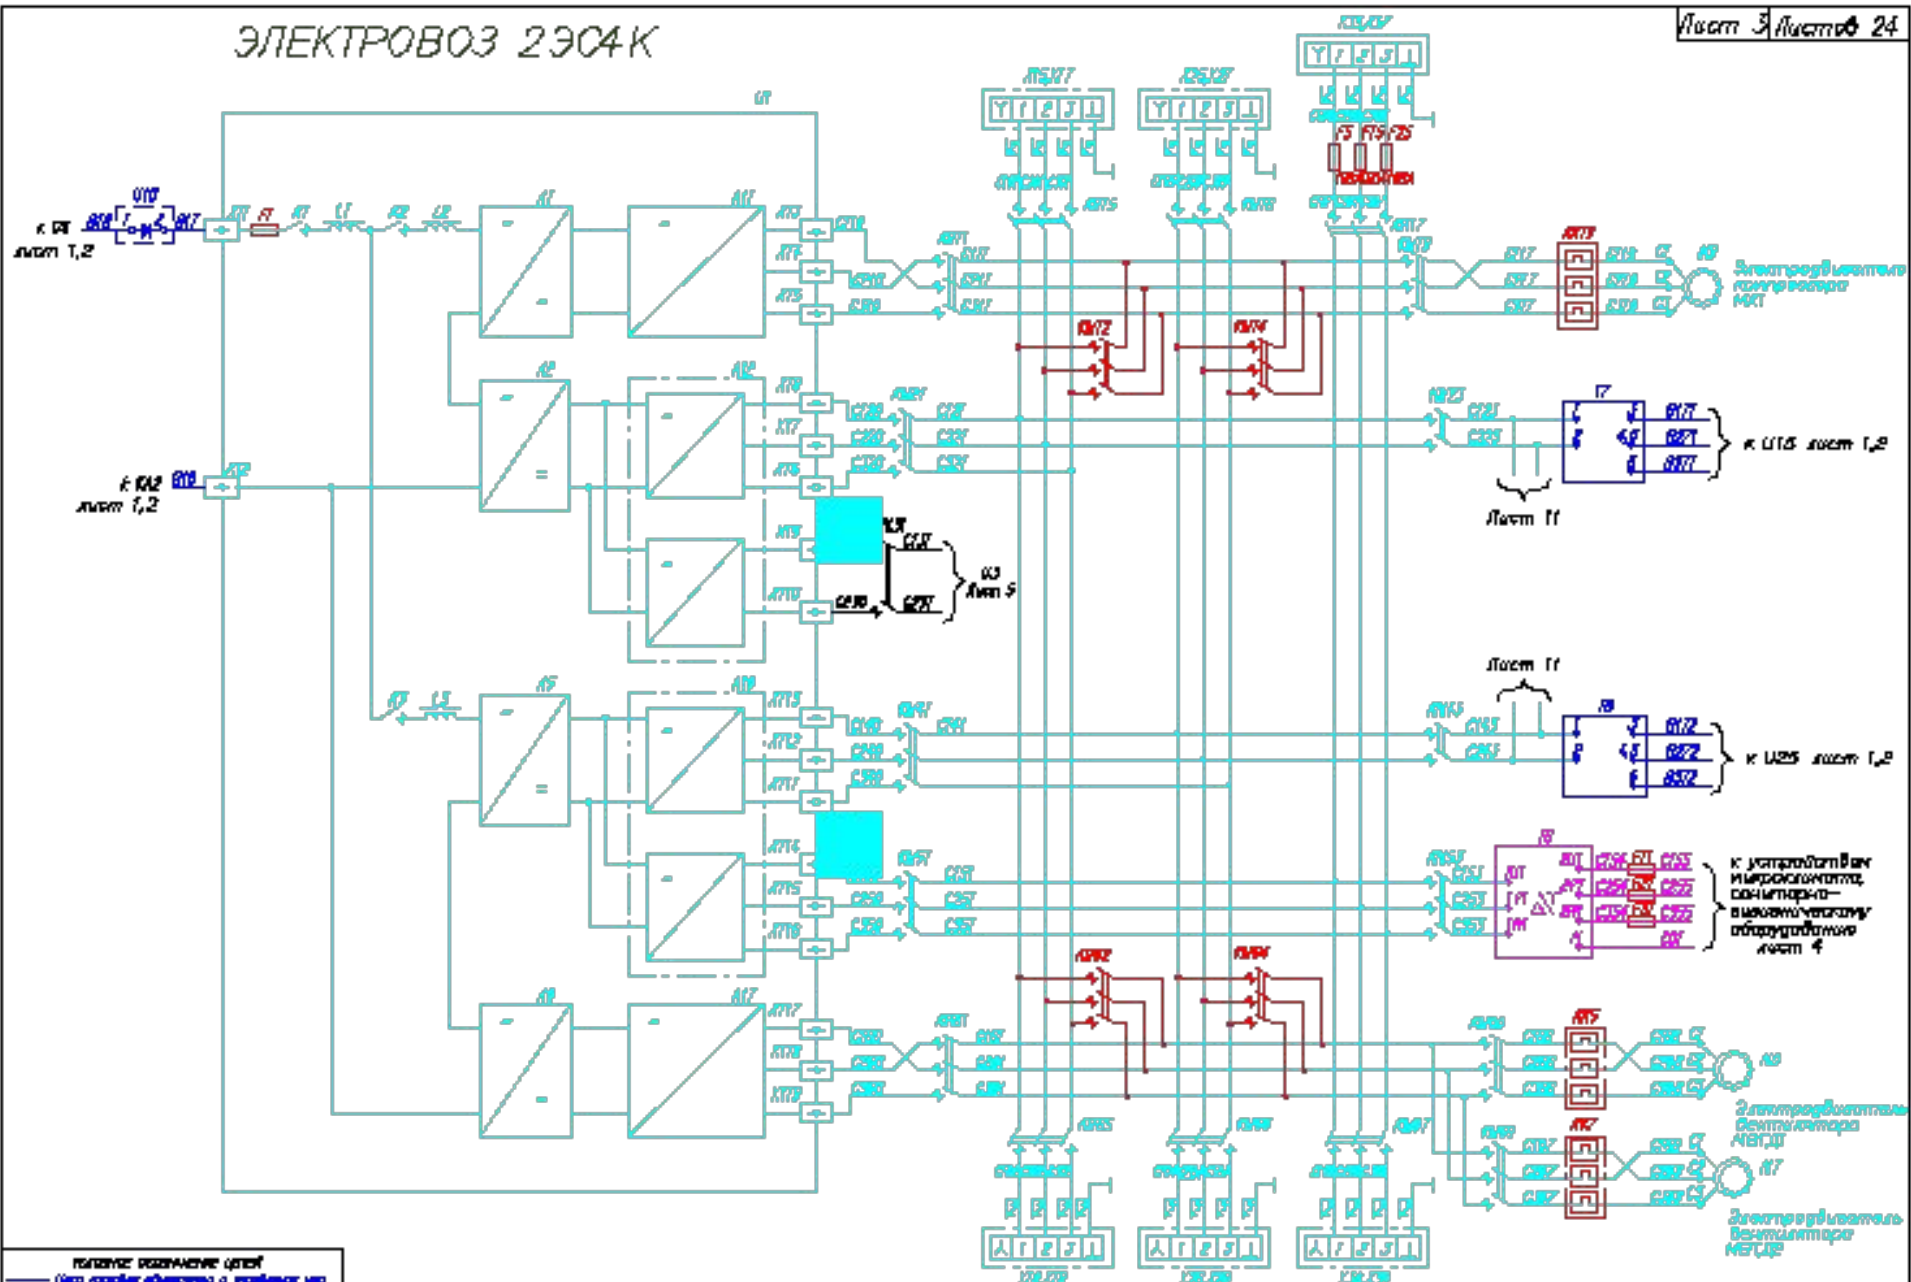

ЭЛЕКТРОВОЗ 2Э04К

БТС.869.516