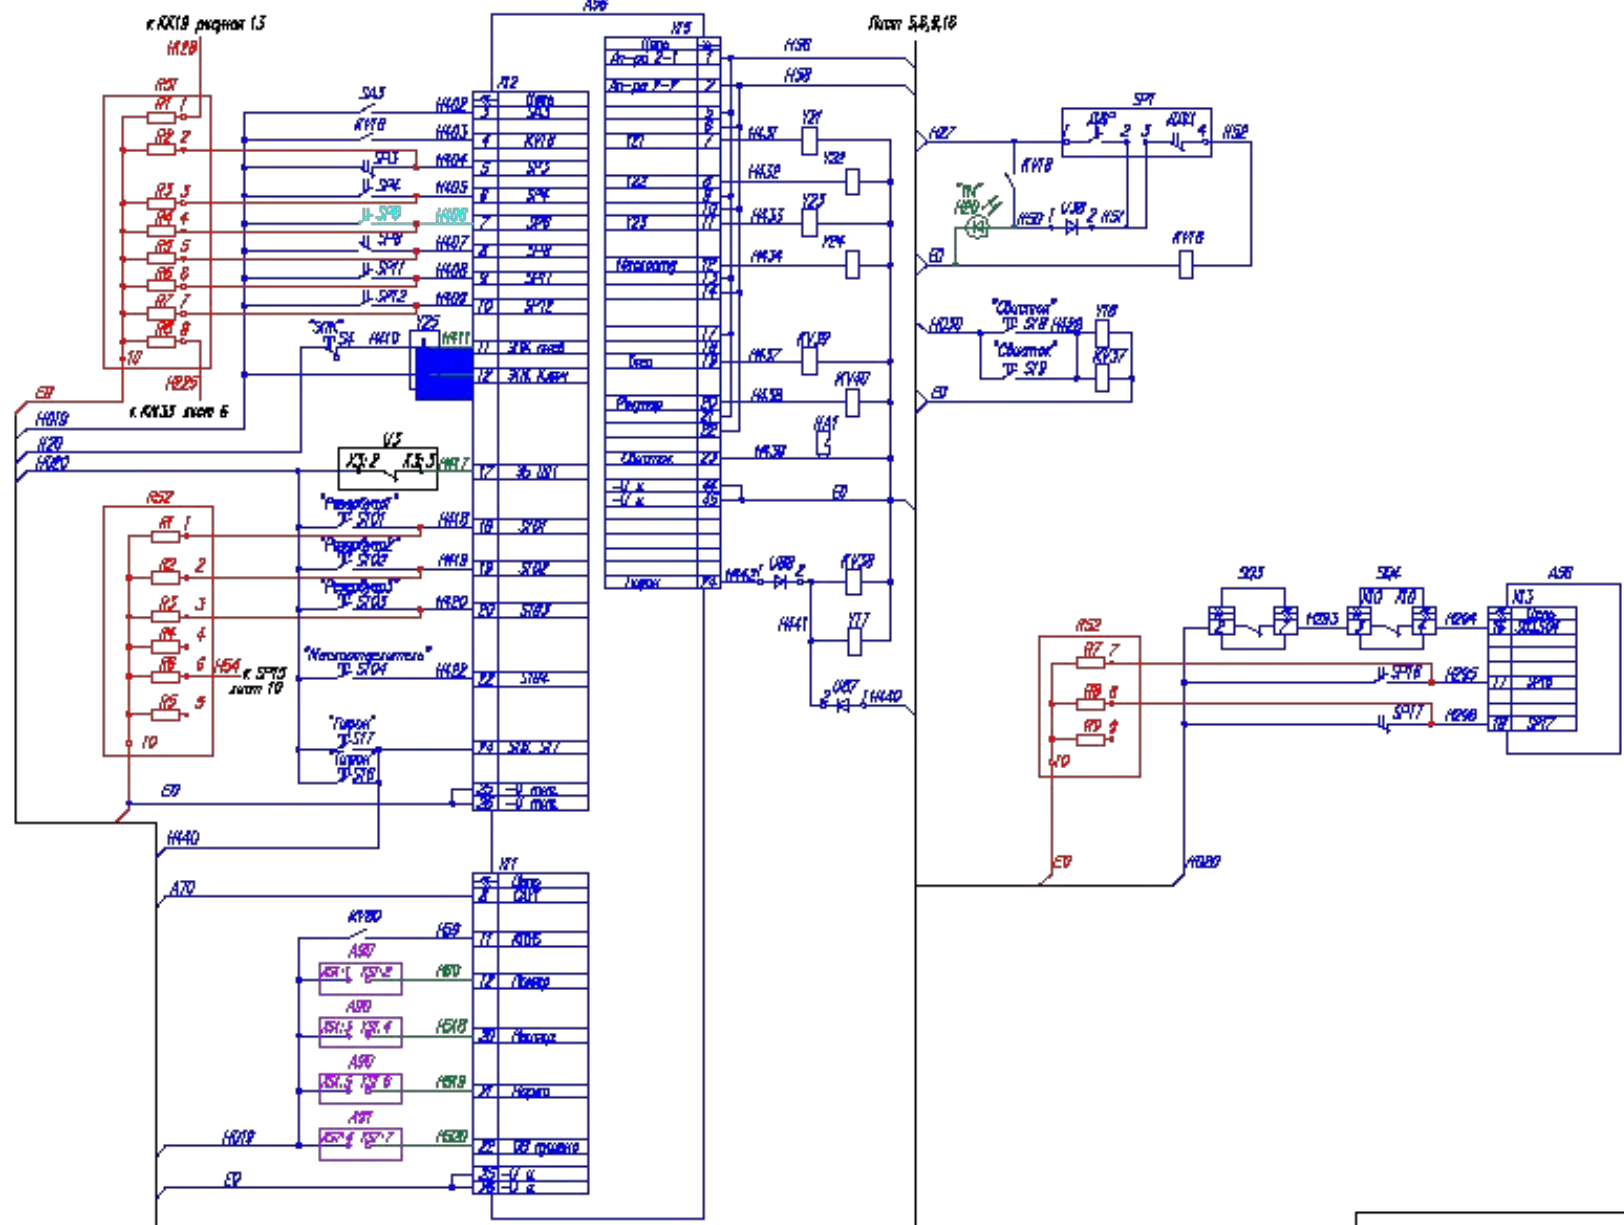

ЭЛЕКТРОВОЗ 2ЭС4К