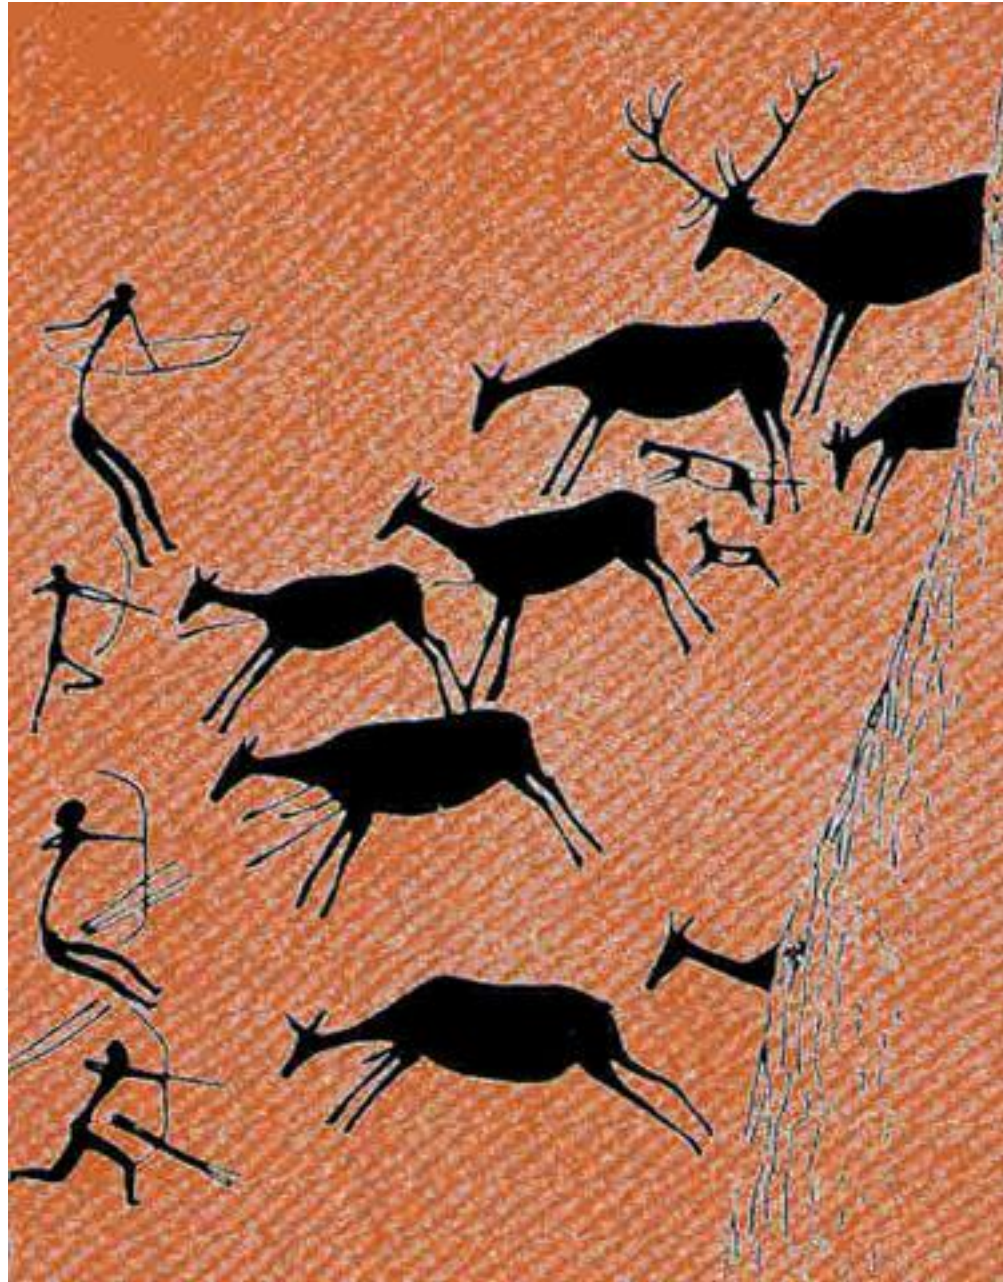

Каменный век – детство человечества

Палеолит- 40-12 тыс. до н.э.

Мезолит- 12-8 тыс. до н.э.

Неолит- 8-5 тыс. до н.э.

Синкретизм

- Единство того, что в дальнейшем разделяется на отдельные виды культуры (искусство, мораль, религию и т. д.)

Натуральный (звериный) СТИЛЬ ИСКУССТВА

Почему зверь – главный герой первобытного искусства?

Каким изображает зверя
первобытный человек?

- Как изображен
Человек не
первобытном
искусстве ?

Палеолитические венеры

Пещера Альтамира

Пещера Альтамира

Три обстоятельства...

- Поражают нас в этих рисунках:
- - удивительное изображение животных форм;
- Стремление получить известное впечатление, передавая рисунок лишь несколькими линиями;
- Элемент движения, переданный в изображениях.

Южная Корея

- **Кромлех** — каменные плиты или столбы, поставленные по кругу.

Диаметр 100 м

Стоунхендж (англ. *Stonehenge*, букв. «каменный хендж») - «**Каменная изгородь**» — каменное мегалитическое сооружение (кромлех) на Солсберийской равнине в графстве Уилтшир (Англия). Находится примерно в 130 км к юго-западу от Лондона.