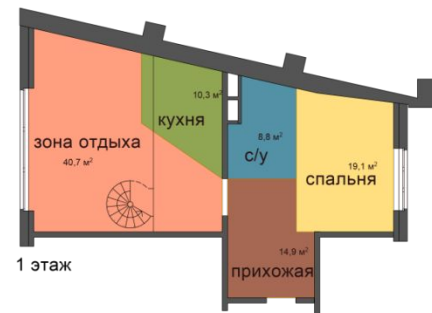

Дизайн-проект интерьера квартиры в жилом квартале JAZZ «Пятый элемент»

Выполнила Горячкина Александра Евгеньевна
Факультет Дизайн среды, 6 курс
Руководитель Дембич Наталья Дмитриевна

План проектируемой
квартиры

Варианты зонирования

1 уровень

Экспликация помещения

- 1 Прихожая 15.00
- 2 Гостиная 52.00
- 3 Гостевой санузел 7.00
- 4 Кухня-столовая 21.00
- 5 Спальня 32.00
- 6 Ванная комната 8.00

2 уровень (антресоль)