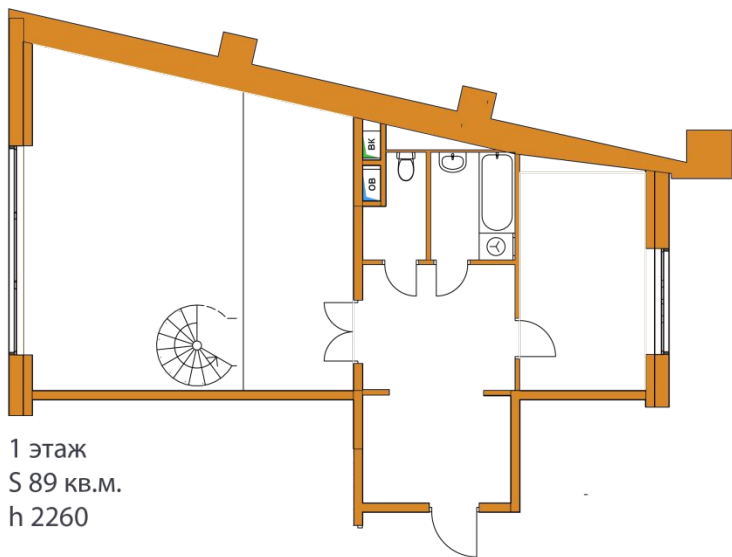

Дизайн-проект интерьера квартиры в жилом квартале JAZZ «Пятый элемент»

Выполнила Горячкина Александра Евгеньевна
Факультет Дизайн среды, 6 курс
Руководитель Дембич Наталья Дмитриевна

План проектируемой
квартиры

Варианты зонирования

1 уровень

Экспликация помещения

- 1 Прихожая 15.00
- 2 Гостиная 52.00
- 3 Гостевой санузел 7.00
- 4 Кухня-столовая 21.00
- 5 Спальня 32.00
- 6 Ванная комната 8.00

2 уровень (антресоль)