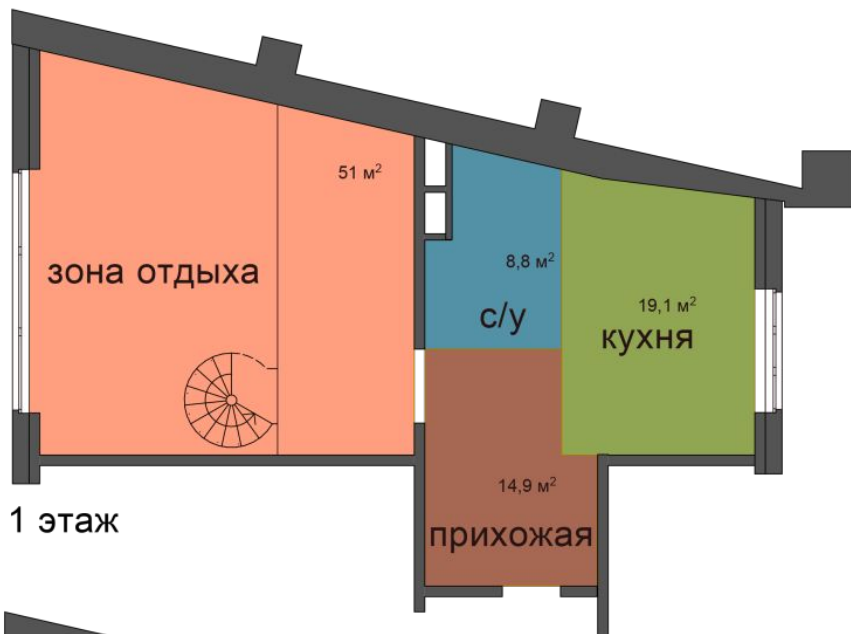

Дизайн-проект интерьера квартиры в жилом квартале JAZZ «Пятый элемент»

Выполнила Горячкина Александра Евгеньевна
Факультет Дизайн среды, 6 курс
Руководитель Дембич Наталья Дмитриевна

План проектируемой
квартиры

Варианты зонирования

1 уровень

Экспликация помещения

- 1 Прихожая 15.00
- 2 Гостиная 52.00
- 3 Гостевой санузел 7.00
- 4 Кухня-столовая 21.00
- 5 Спальня 32.00
- 6 Ванная комната 8.00

2 уровень (антресоль)