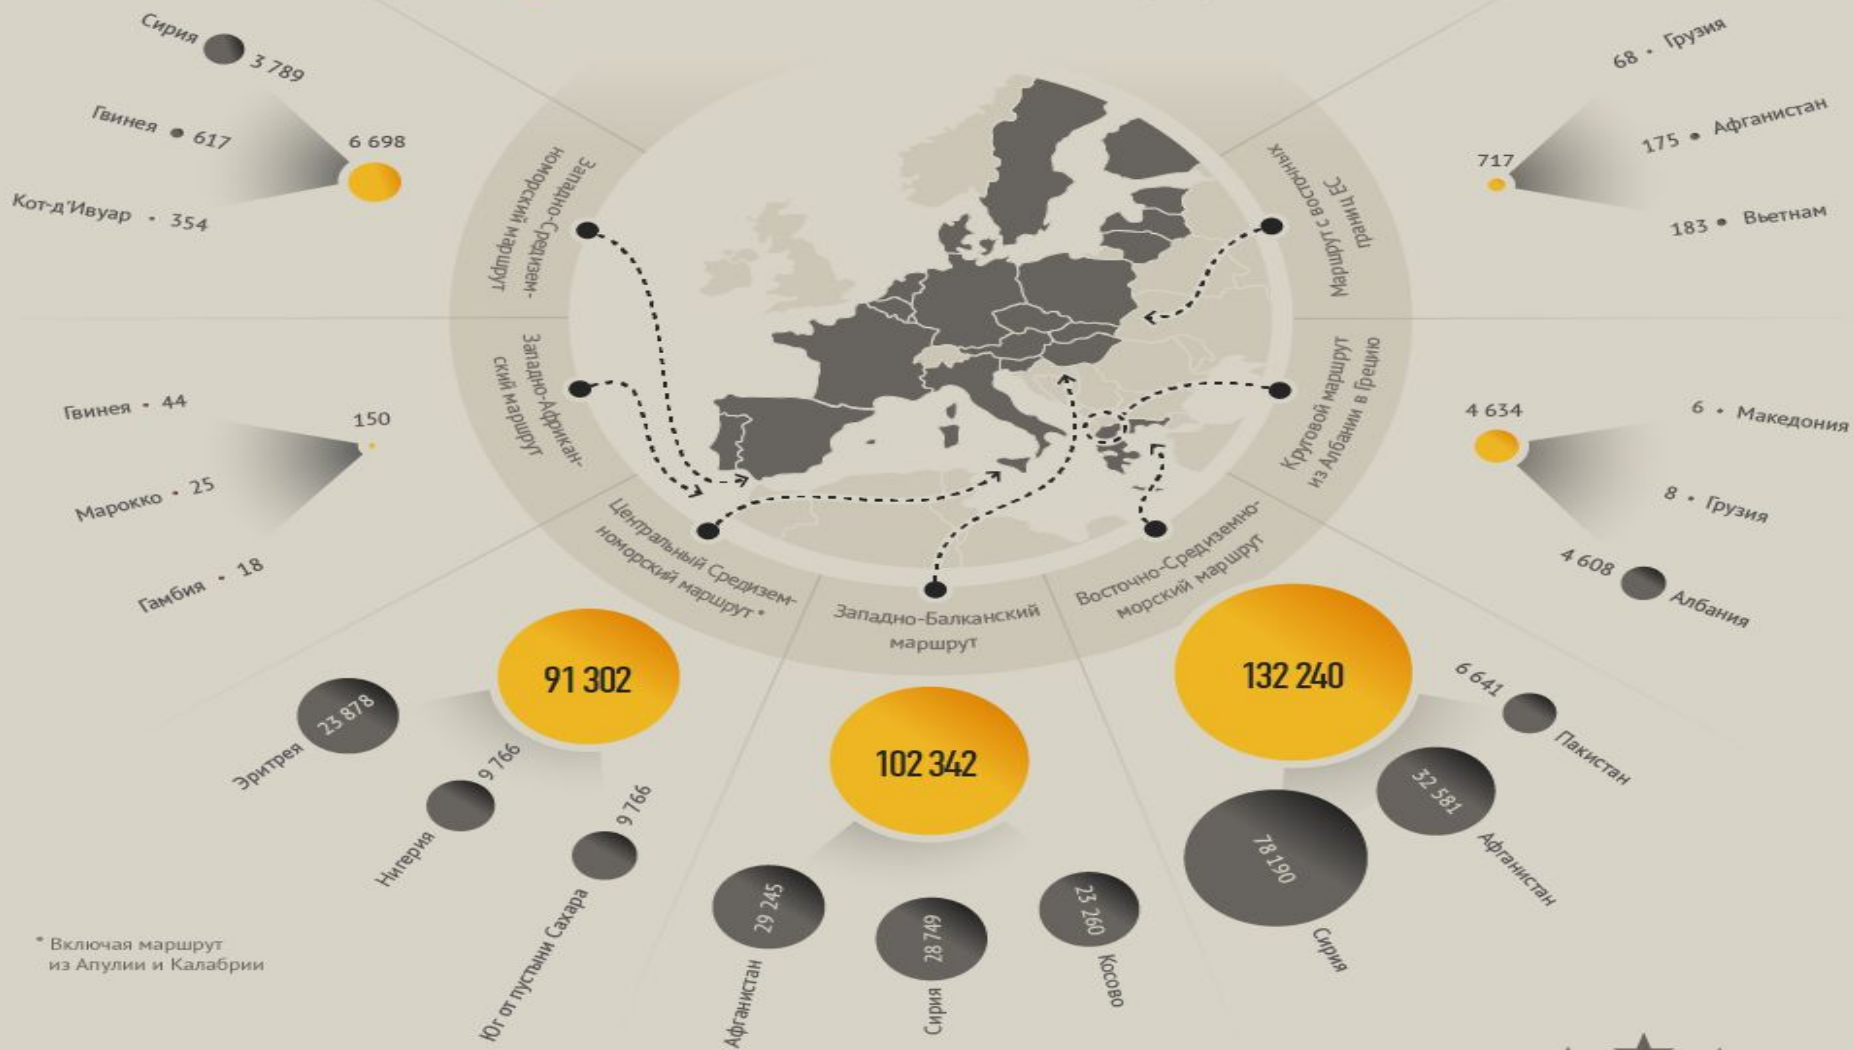

Нелегальная миграция в Европу

Европа переживает самый крупный миграционный кризис со времён Второй мировой войны

ОТКУДА ИДУТ ОСНОВНЫЕ ПОТОКИ МИГРАНТОВ

Случаи нелегального пересечения границы стран Евросоюза в 2015 г.

● — Количество мигрантов, использовавших этот маршрут, чел.
● — Топ-3 стран по количеству мигрантов, чел.