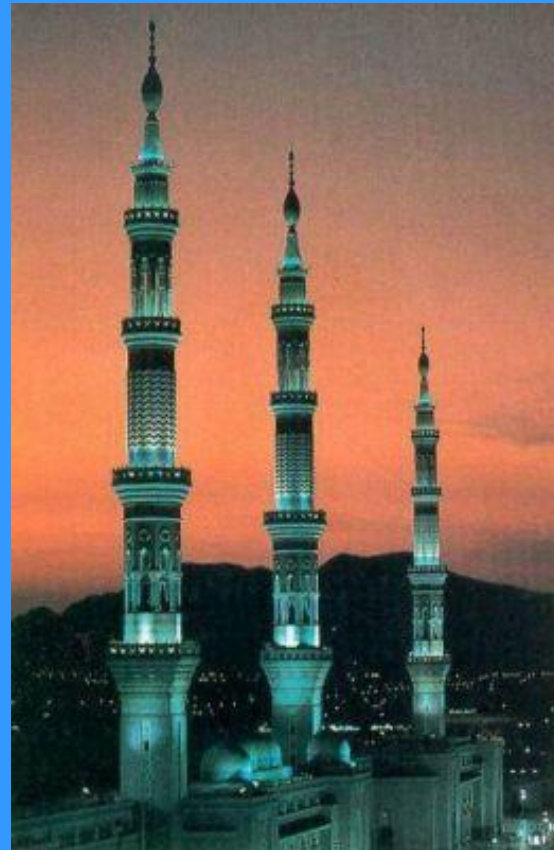

Мечеть. Минарет

Медина