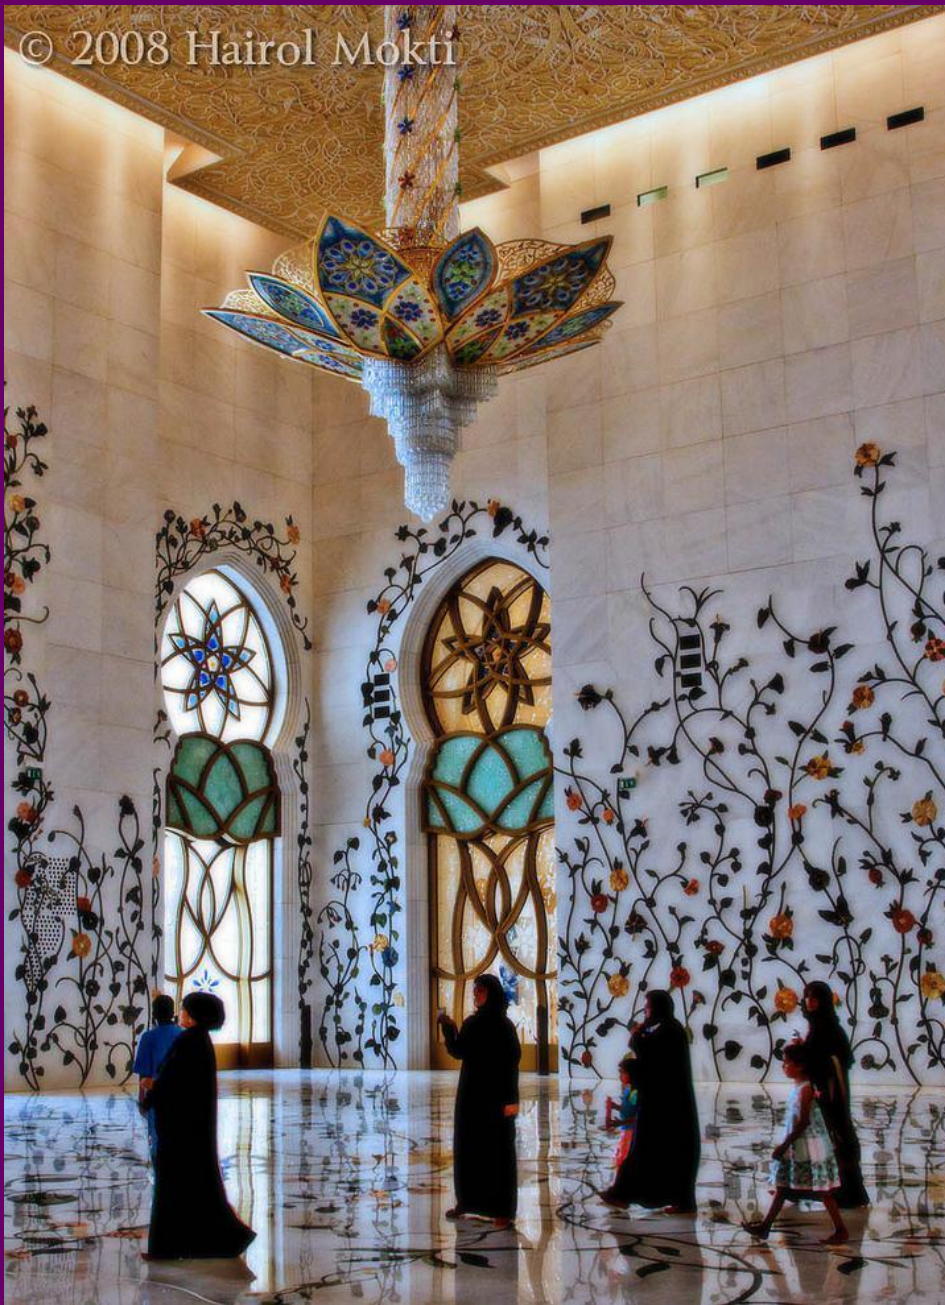

- **Минарет** – вертикальное башнеобразное сооружение, с которого звучит призыв на молитву мусульман
- **Хауз** – водоем для ритуальных омовений
- **Максура** – место для представителей духовной власти
- **Изолированный зал для женщин с отдельным входом**

Мечеть Омара

An aerial photograph of the Temple Mount in Jerusalem, showing the Dome of the Rock and the Al-Aksa Mosque. The Dome of the Rock is a large, circular building with a prominent golden dome. The Al-Aksa Mosque is a large, rectangular building with a smaller dome. The surrounding area is densely packed with buildings and streets. Two red lines point from text labels to the respective buildings.

Мечеть шейха Заида в Абу-Даби Объединенные Арабские Эмираты

© 2008 Hairol Mokti

Мавзолей

Мавзолей Ал – Бухари
Самарканд

Мавзолей саманидов. Бухара

Тадж-Махал. Индия

Мумтаз-Махал

Шах-Джахан