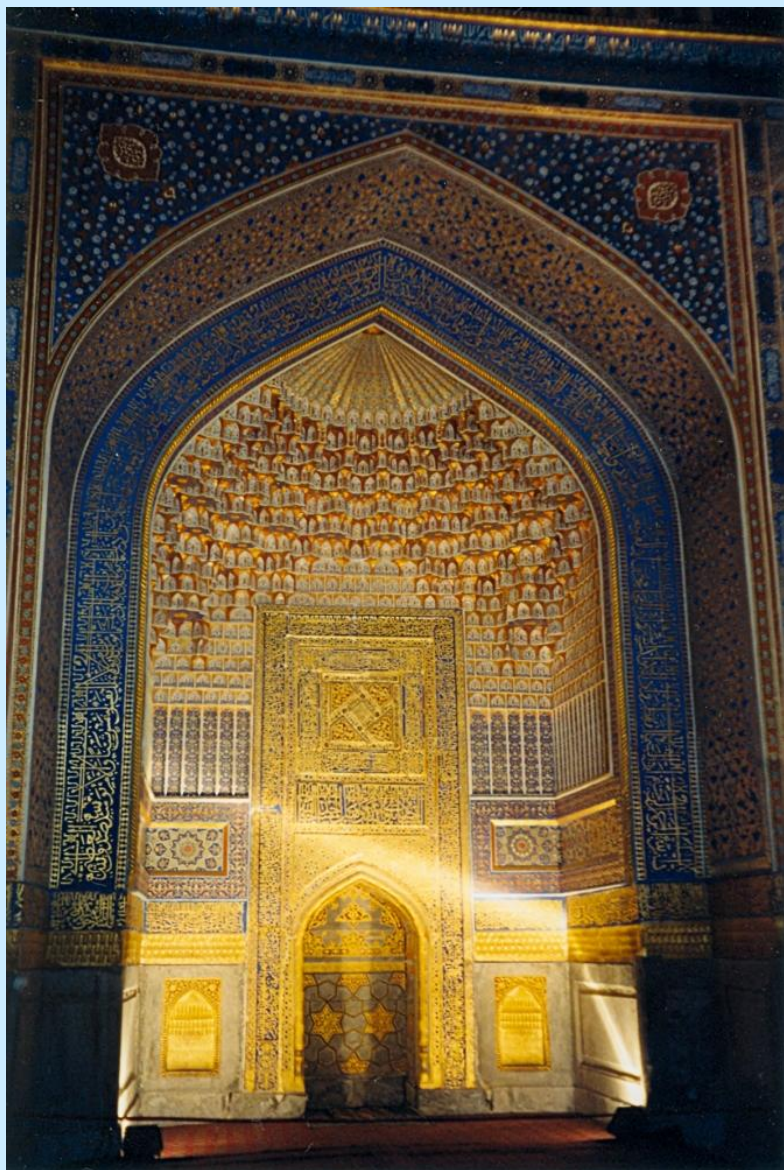

- **Минарет** – вертикальное башнеобразное сооружение, с которого звучит призыв на молитву мусульман
- **Хауз** – водоем для ритуальных омовений
- **Максура** – место для представителей духовной власти
- **Изолированный зал для женщин с отдельным входом**

Мечеть. Минарет

Бухара

Медина

Мечеть. Хауз

Мечеть. Хауз

Мечеть. Хауз

Мечеть. Максура

Мечеть. Зал для женщин

Мечеть. Зал для женщин

Мечеть. Зал для женщин

Интерьер мечети

- Михраб - ниша
- Минбар - кафедра

Мечеть. Михраб. Кибла

Михраб
мечети Тилля-Кари
Самарканд

Мечеть. Минбар

Мечеть. Минбар

Архитектура ислама

Символы

Купол мечети
«ДЖАМАЛ»

Символ
Божественной
совершенной красоты

Купол мечети Гур-Эмир. Самарканд

Купол мечети

Архитектура ислама

Символы