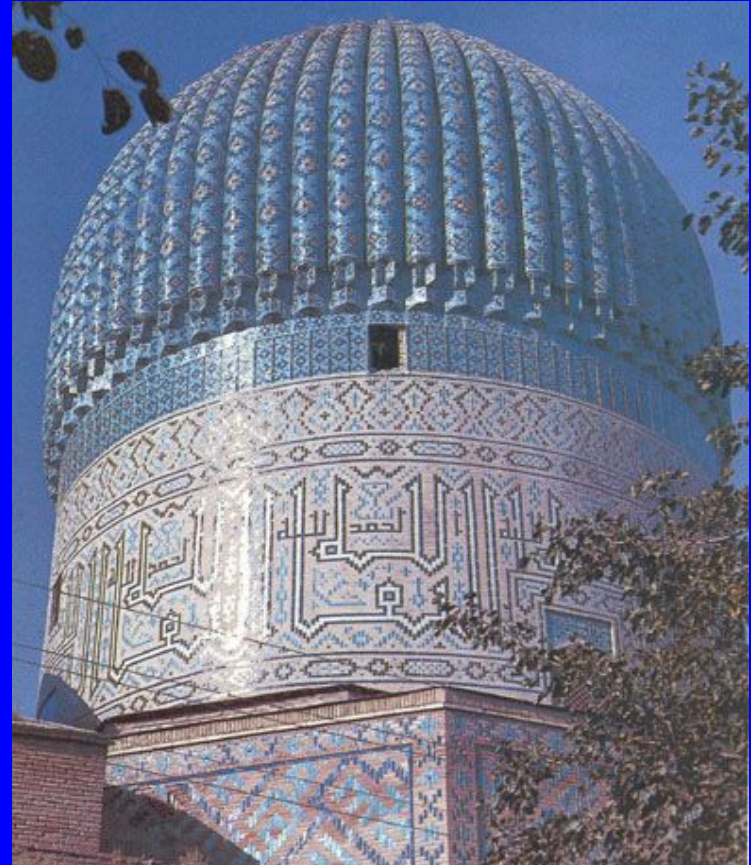

- **Минарет** – вертикальное башнеобразное сооружение, с которого звучит призыв на молитву мусульман
- **Хауз** – водоем для ритуальных омовений
- **Максура** – место для представителей духовной власти
- **Изолированный зал для женщин с отдельным входом**

Мечеть. Зал для женщин

Мечеть. Зал для женщин

Интерьер мечети

- Михраб - ниша
- Минбар - кафедра

Мечеть. Михраб. Кибла

Михраб
мечети Тилля-Кари
Самарканд

Мечеть. Минбар

Мечеть. Минбар

Архитектура ислама

Символы

Купол мечети
«ДЖАМАЛ»

Символ
Божественной
совершенной красоты

Купол мечети Гур-Эмир. Самарканд

Купол мечети

Архитектура ислама

Символы

Мечеть Омара

An aerial photograph of the Temple Mount in Jerusalem, showing the Dome of the Rock and the Al-Aksa Mosque. The Dome of the Rock is a large, circular building with a prominent golden dome. The Al-Aksa Mosque is a large, rectangular building with a smaller dome. The surrounding area is densely packed with buildings and streets. Two red lines point from text labels to the respective buildings.