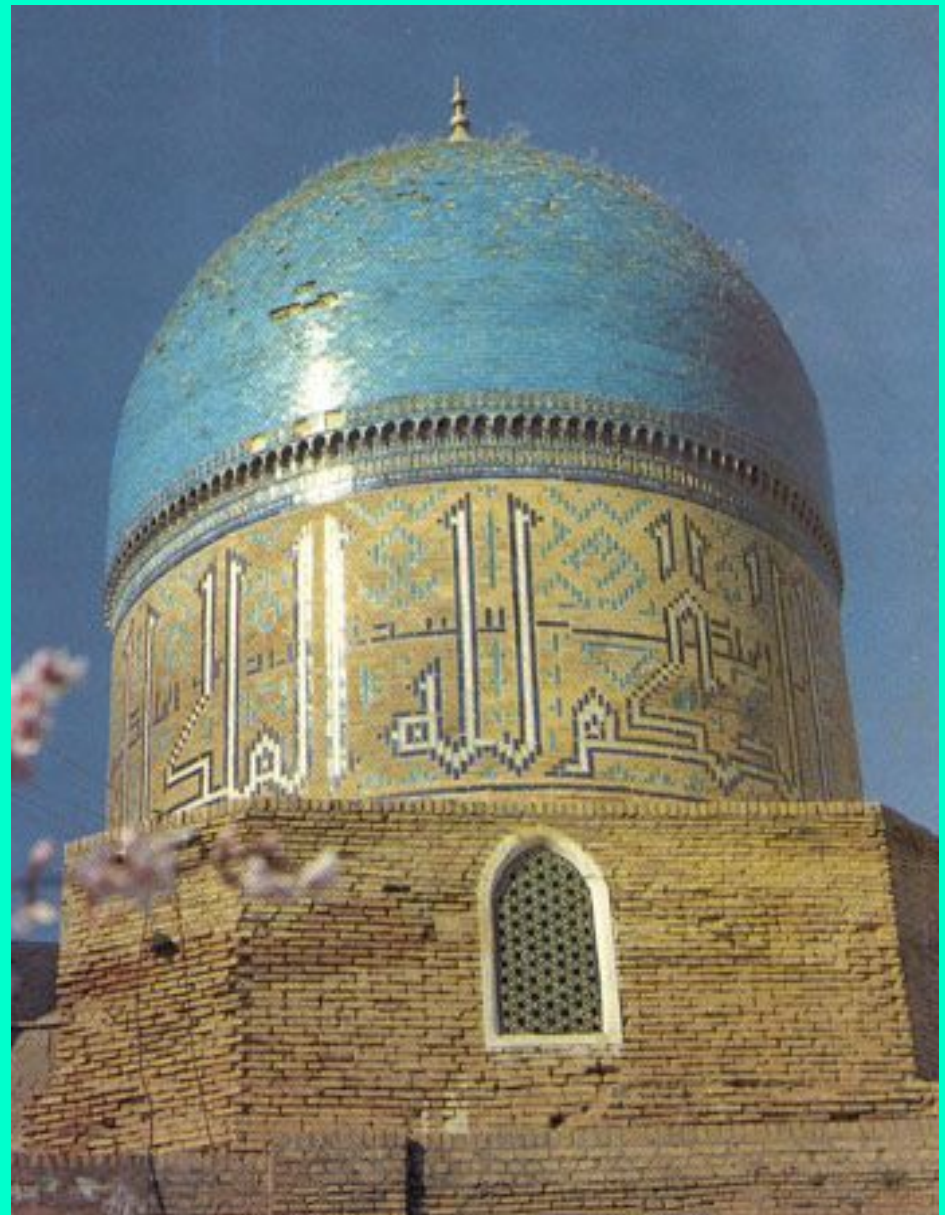

Архитектура ислама

Символы

Купол мечети
«ДЖАМАЛ»

Символ
Божественной
совершенной красоты

Купол мечети Гур-Эмир. Самарканд

Купол мечети

Архитектура ислама

Символы

Символы

Письмена
на
внешних стенах мечети
«СИФАТ»
Символ
божественного имени

Надпись на барабане. Мавзолей Гумбази Сайидон.
Шахрисабз

Архитектура ислама

Символы

Письмена
на
внешних стенах мечети
«Сифат»
Символ
божественного имени