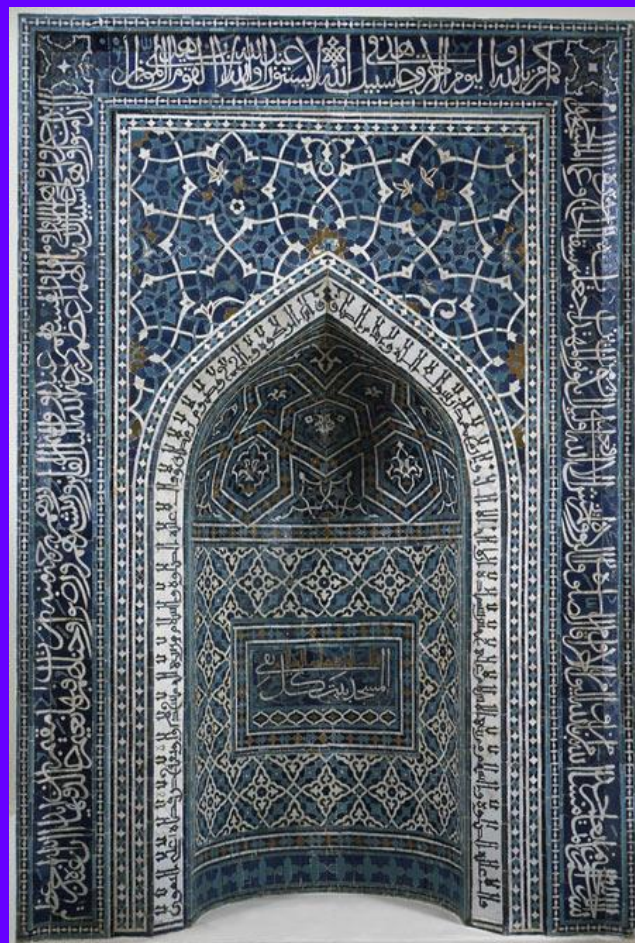

- **Минарет** – вертикальное башнеобразное сооружение, с которого звучит призыв на молитву мусульман
- **Хауз** – водоем для ритуальных омовений
- **Максура** – место для представителей духовной власти
- **Изолированный зал для женщин с отдельным входом**

Мечеть. Минарет

Бухара

Медина

Мечеть. Хауз

Мечеть. Хауз

Мечеть. Хауз

Мечеть. Максура

Мечеть. Зал для женщин

Мечеть. Зал для женщин

Мечеть. Зал для женщин

Интерьер мечети

- Михраб - ниша
- Минбар - кафедра

Мечеть. Михраб. Кибла

Михраб
мечети Тилля-Кари
Самарканд

Мечеть. Минбар

Мечеть. Минбар

Архитектура ислама

Символы

Купол мечети
«ДЖАМАЛ»

Символ
Божественной
совершенной красоты

Купол мечети Гур-Эмир. Самарканд

Купол мечети

Архитектура ислама

Символы