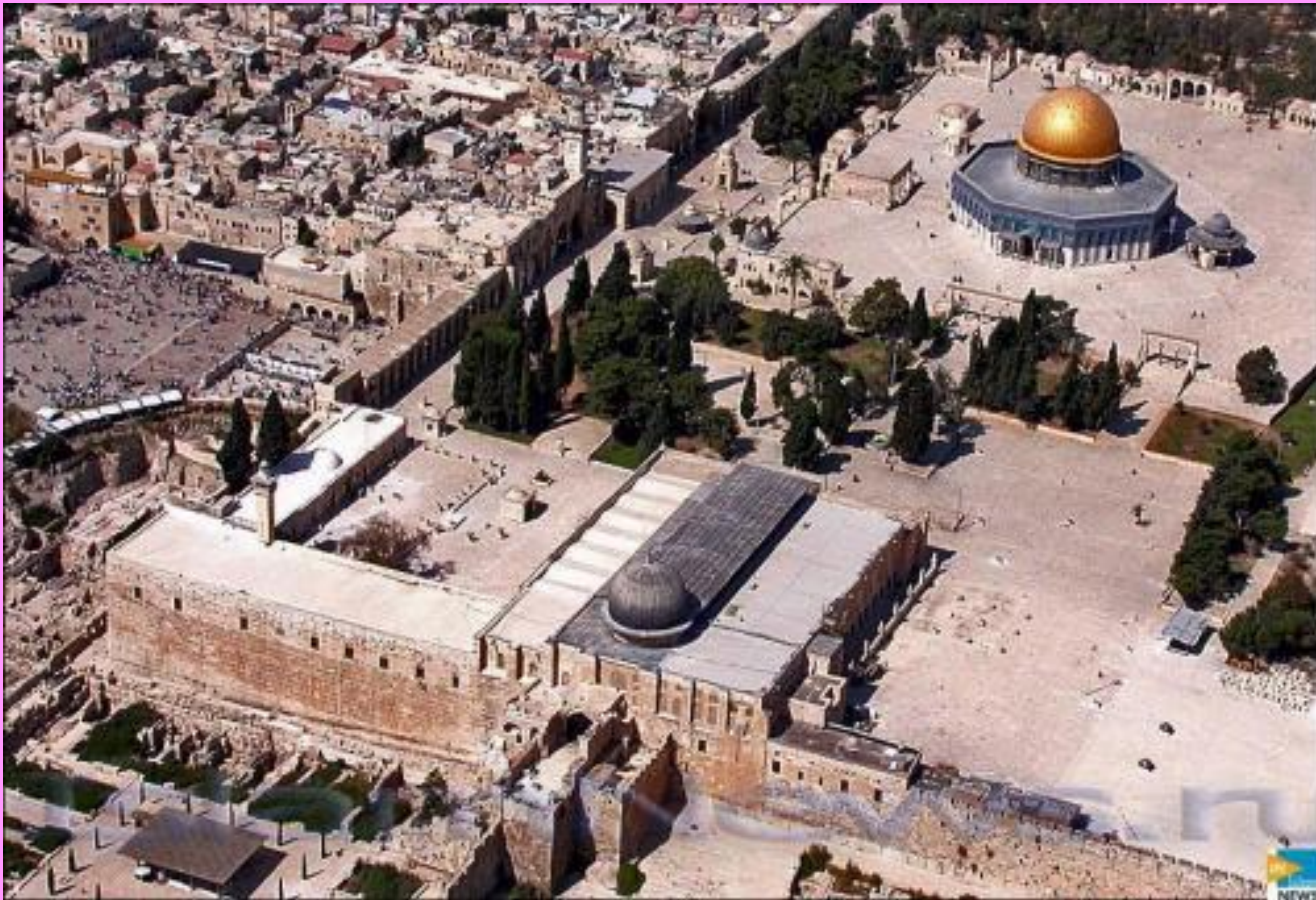

Мечеть Омара

An aerial photograph of the Temple Mount in Jerusalem, showing the Dome of the Rock and the Al-Aksa Mosque. The Dome of the Rock is a large, circular building with a prominent golden dome. The Al-Aksa Mosque is a large, rectangular building with a smaller dome. The surrounding area is densely packed with buildings and streets. Two red lines point from text labels to the respective buildings.

Мечеть Купол Скалы

Мечеть Аль-Акса

Мечеть Аль-Акса. Иерусалим

Мечеть Аль-Акса. Иерусалим

Интерьер мечети Аль-Акса

Мечети Аль-Акса и Купол Скалы (мечеть Омара). Иерусалим

Мечети Аль-Акса и Купол Скалы (мечеть Омара). Иерусалим