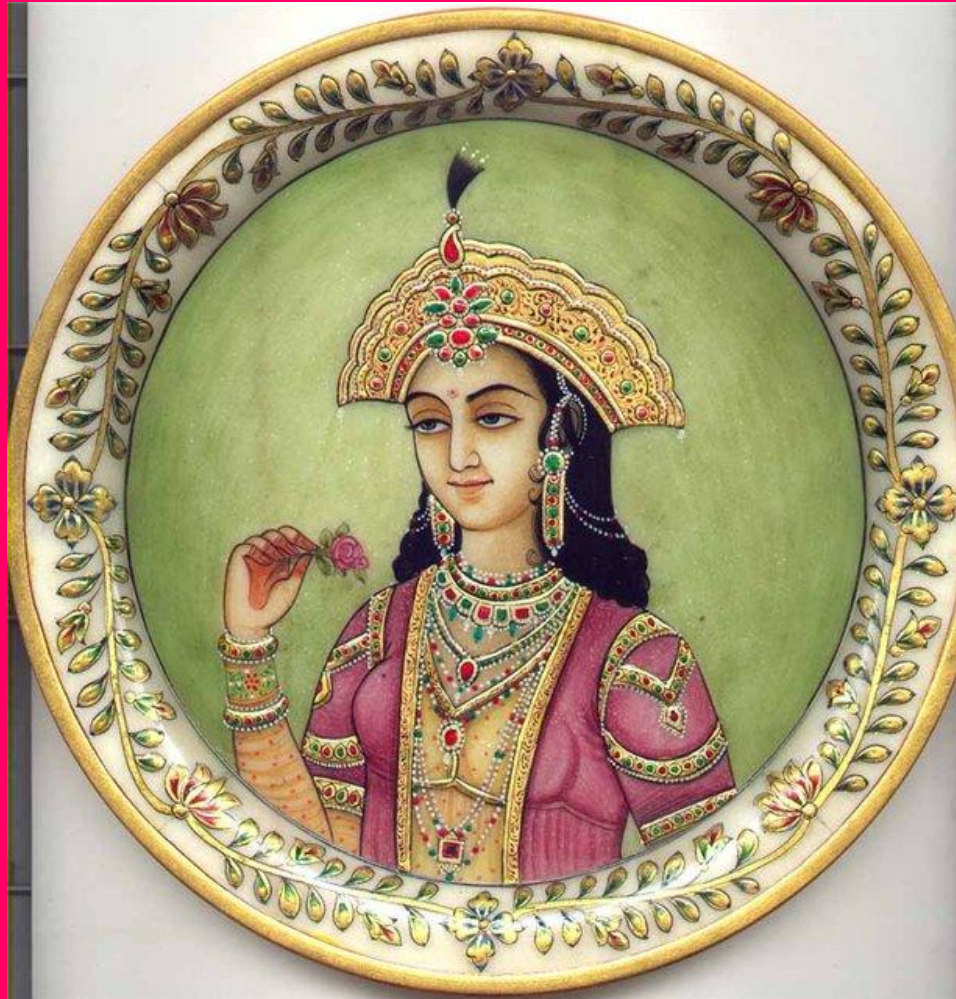

Мумтаз-Махал