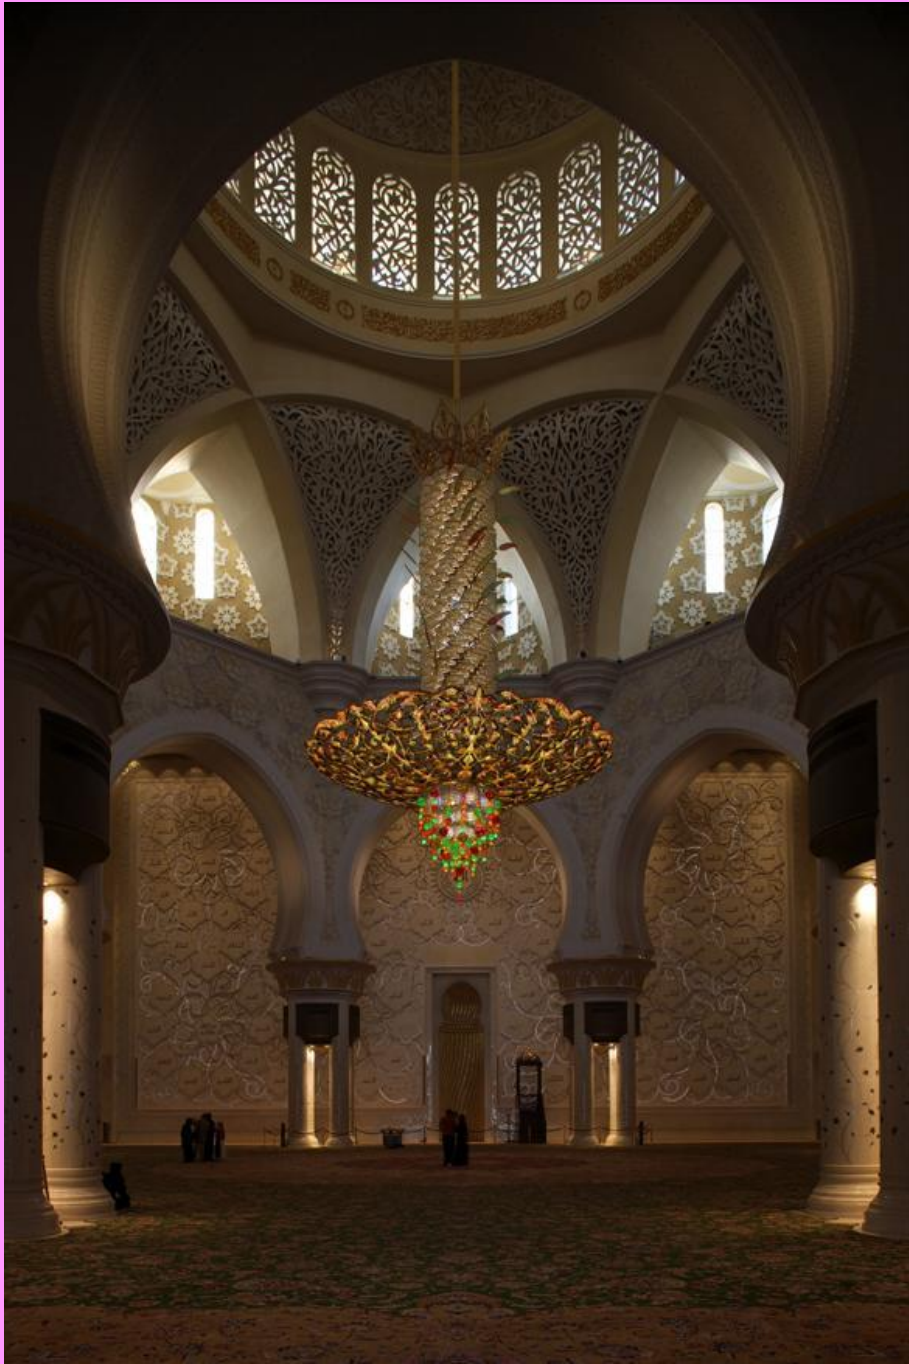

Мечеть шейха Заида в Абу-Даби Объединенные Арабские Эмираты

© 2008 Hairol Mokti

Мавзолей

Мавзолей Ал – Бухари
Самарканд

Мавзолей саманидов. Бухара

Тадж-Махал. Индия

Мумтаз-Махал

Шах-Джахан