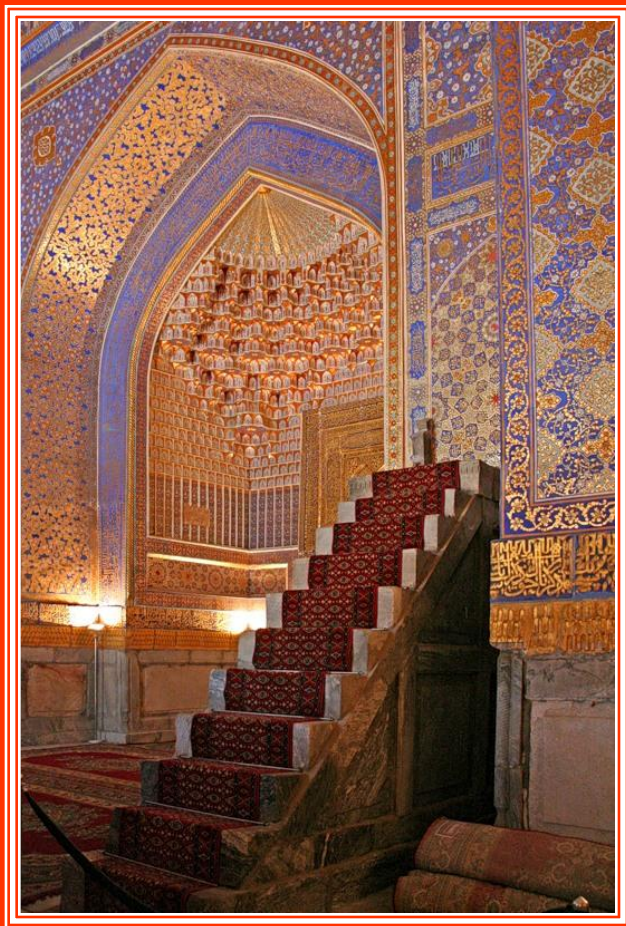

- **Минарет** – вертикальное башнеобразное сооружение, с которого звучит призыв на молитву мусульман
- **Хауз** – водоем для ритуальных омовений
- **Максура** – место для представителей духовной власти
- **Изолированный зал для женщин с отдельным входом**

Мечеть. Минарет

Бухара

Медина

Мечеть. Хауз

Мечеть. Хауз

Мечеть. Хауз

Мечеть. Максура

Мечеть. Зал для женщин

Мечеть. Зал для женщин

Мечеть. Зал для женщин

Интерьер мечети

- Михраб - ниша
- Минбар - кафедра

Мечеть. Михраб. Кибла

Михраб
мечети Тилля-Кари
Самарканд

Мечеть. Минбар

Мечеть. Минбар

Архитектура ислама

Символы

Купол мечети
«ДЖАМАЛ»

Символ
Божественной
совершенной красоты

Купол мечети Гур-Эмир. Самарканд

Купол мечети

Архитектура ислама

Символы