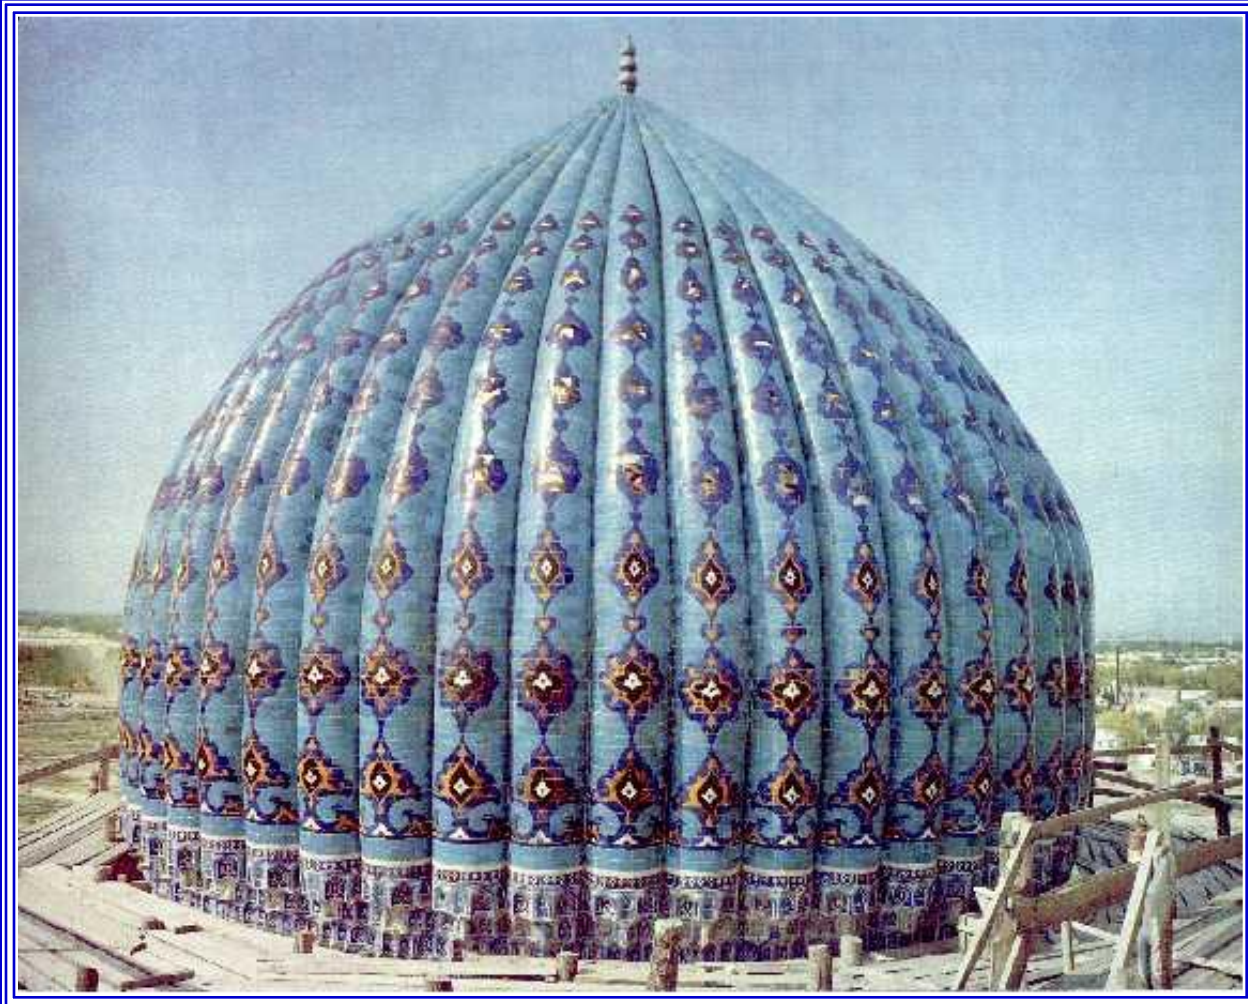

Архитектура ислама

Символы

Купол мечети
«ДЖАМАЛ»

Символ
Божественной
совершенной красоты

Купол мечети Гур-Эмир. Самарканд

Купол мечети

Архитектура ислама

Символы