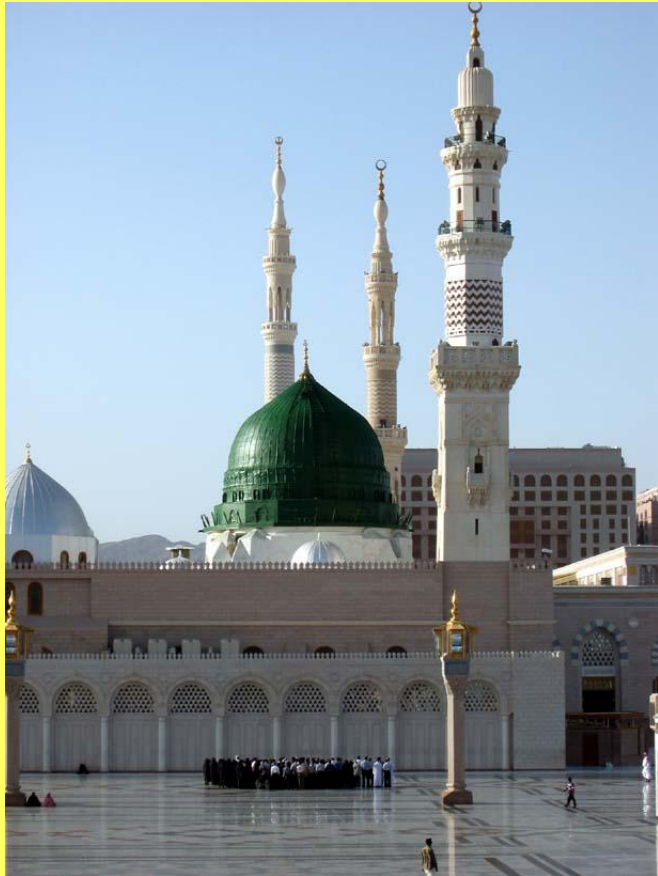

Квартальная (гузарная) мечеть

Квартальная (гузарная) мечеть

Мечеть Бала Хауз. Бухара

Квартальная (гузарная) мечеть

Квартальная (гузарная) мечеть

Квартальная (гузарная) мечеть

Мечеть-намазгох

Бухара

Три главные мечети в исламе

- Мечеть Масджид Аль-Харам
(запретная) в Мекке
- Мечеть Мунавар Аль-Харам
(мечеть Пророка) в Медине
- Мечеть Аль-Акса
(удаленная) в Иерусалиме

Мечеть в Мекке

Мечеть в Медине

Мечеть Аль-Акса. Иерусалим

Мечеть Омара

An aerial photograph of the Temple Mount in Jerusalem, showing the Dome of the Rock and the Al-Aksa Mosque. The Dome of the Rock is a large, circular building with a prominent golden dome. The Al-Aksa Mosque is a large, rectangular building with a smaller dome. The surrounding area is densely packed with buildings and streets. Two red lines point from text labels to the respective buildings.