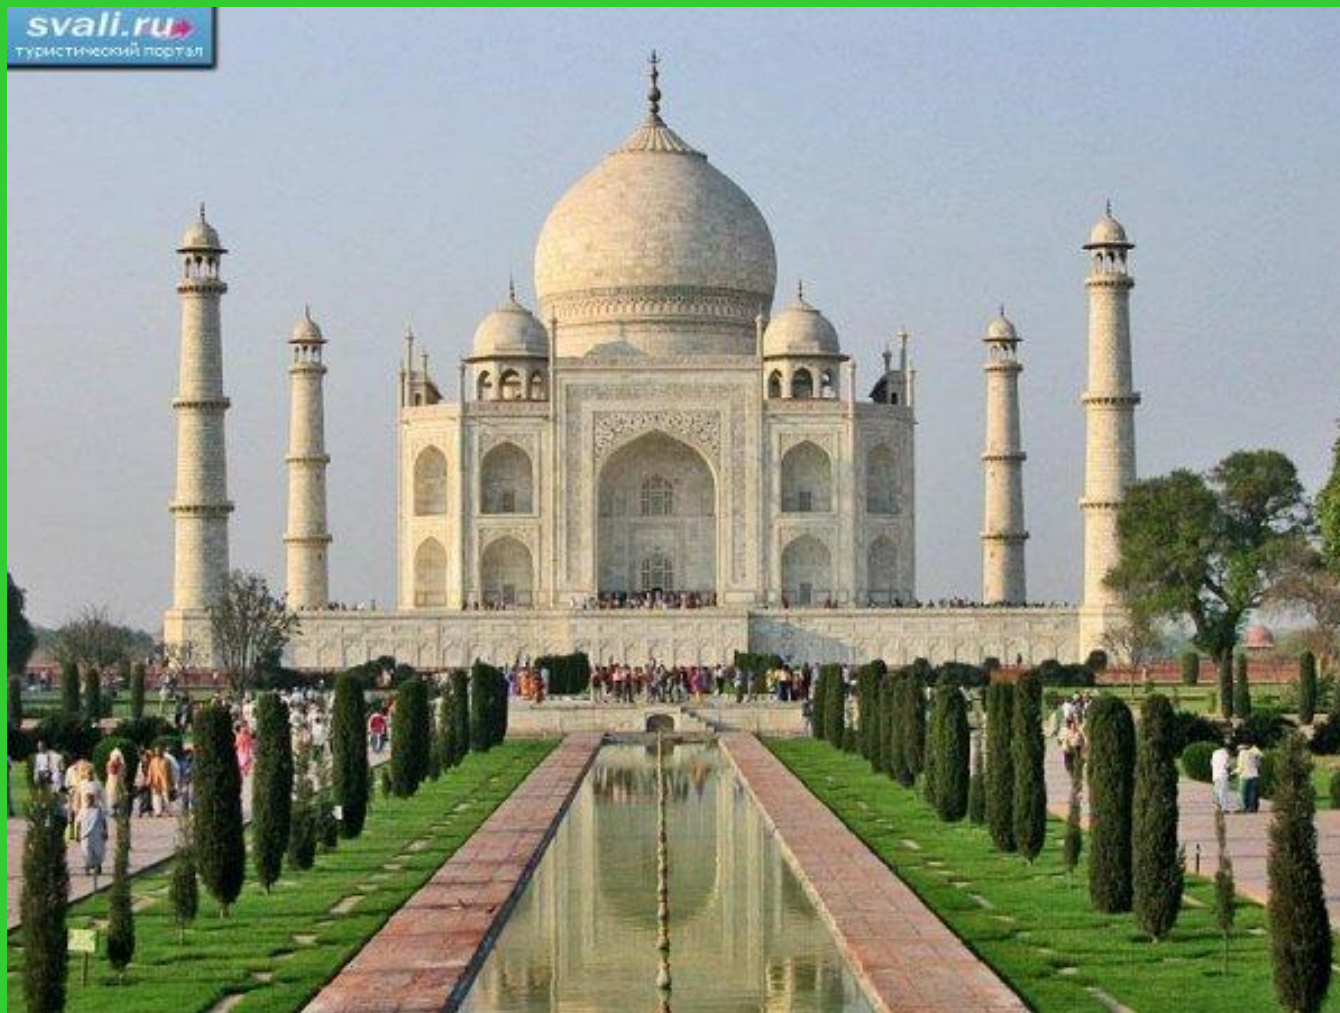

Мечеть шейха Заида в Абу-Даби Объединенные Арабские Эмираты

© 2008 Hairol Mokti

Мавзолей

Мавзолей Ал – Бухари
Самарканд

Мавзолей саманидов. Бухара

Тадж-Махал. Индия

Мумтаз-Махал

Шах-Джахан